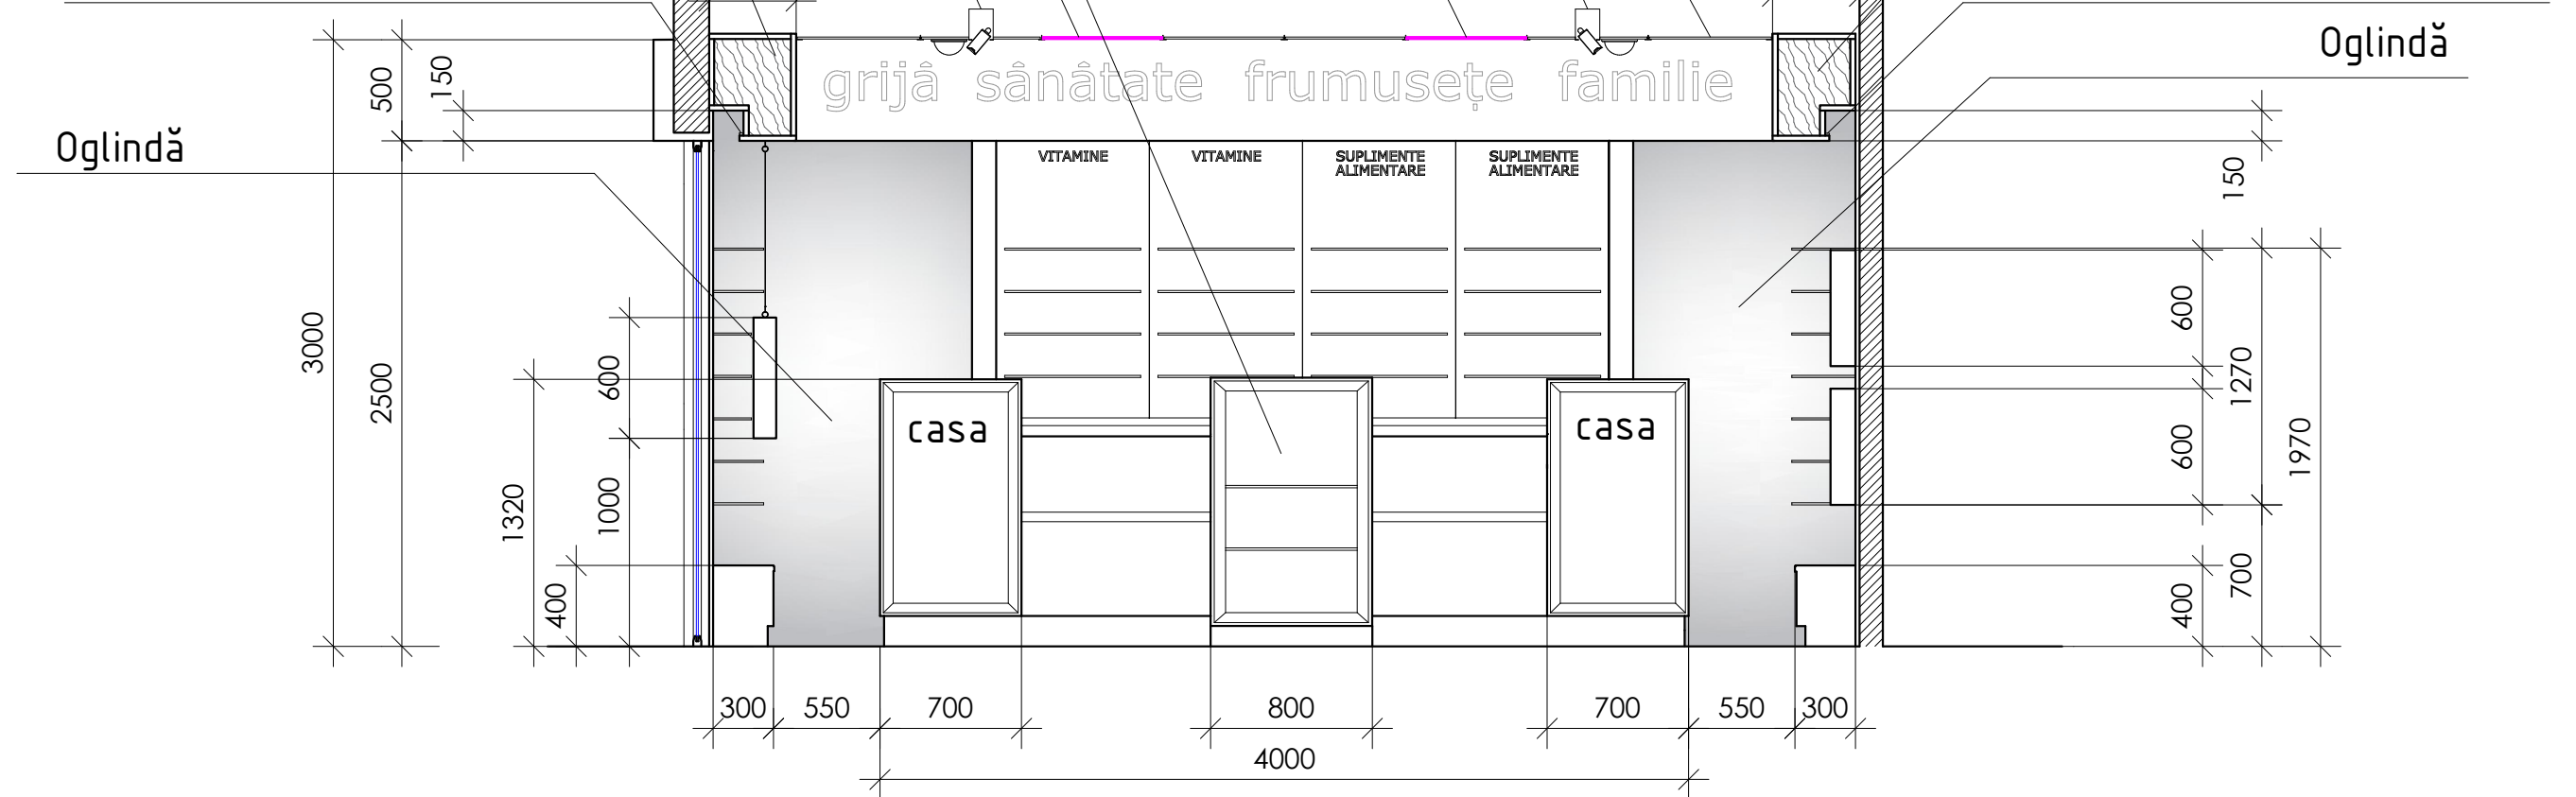

nivel plafon fals / ARMSTRONG / + 3.000

LED PANEL 600X600

un corp de iluminat montat pe plafon

gondola centrală

constructia deasupra display stationar
constructia pe cota +2.500

line LED / banda LED

constructia deasupra display stationar
constructia pe cota +2.500

line LED / banda LED

partea interioară axa fatadei C

C1