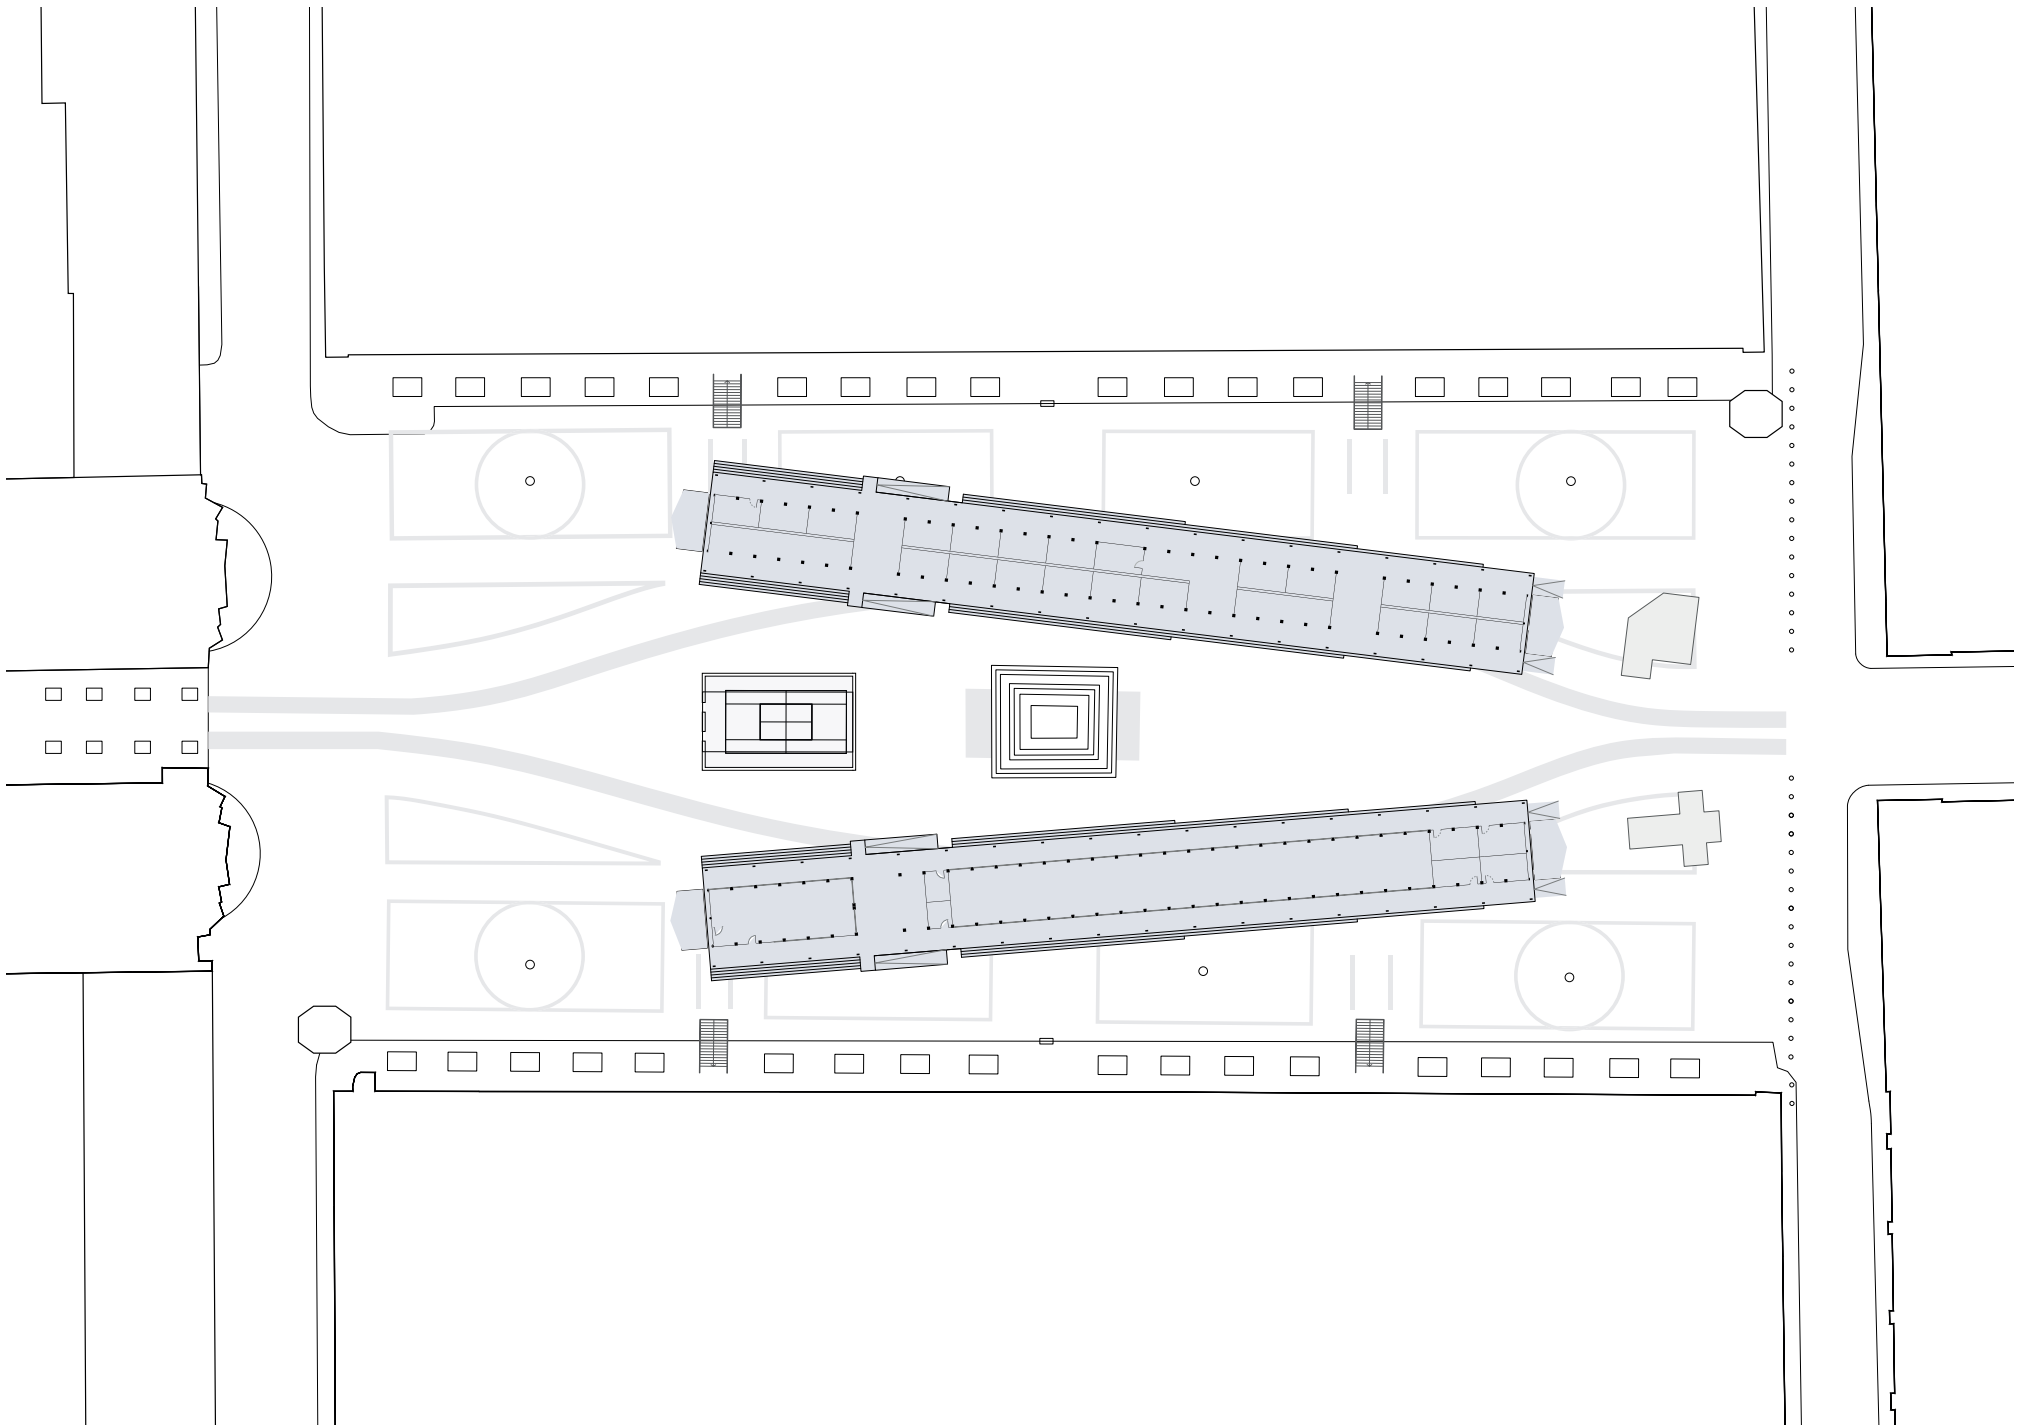

NITTO ATP FINALS - Pala Alpitour trasversal section

NITTO ATP FINALS - Piazza San Carlo transversal section

Benedetto Cameraana  
(Cameraana&Partners)