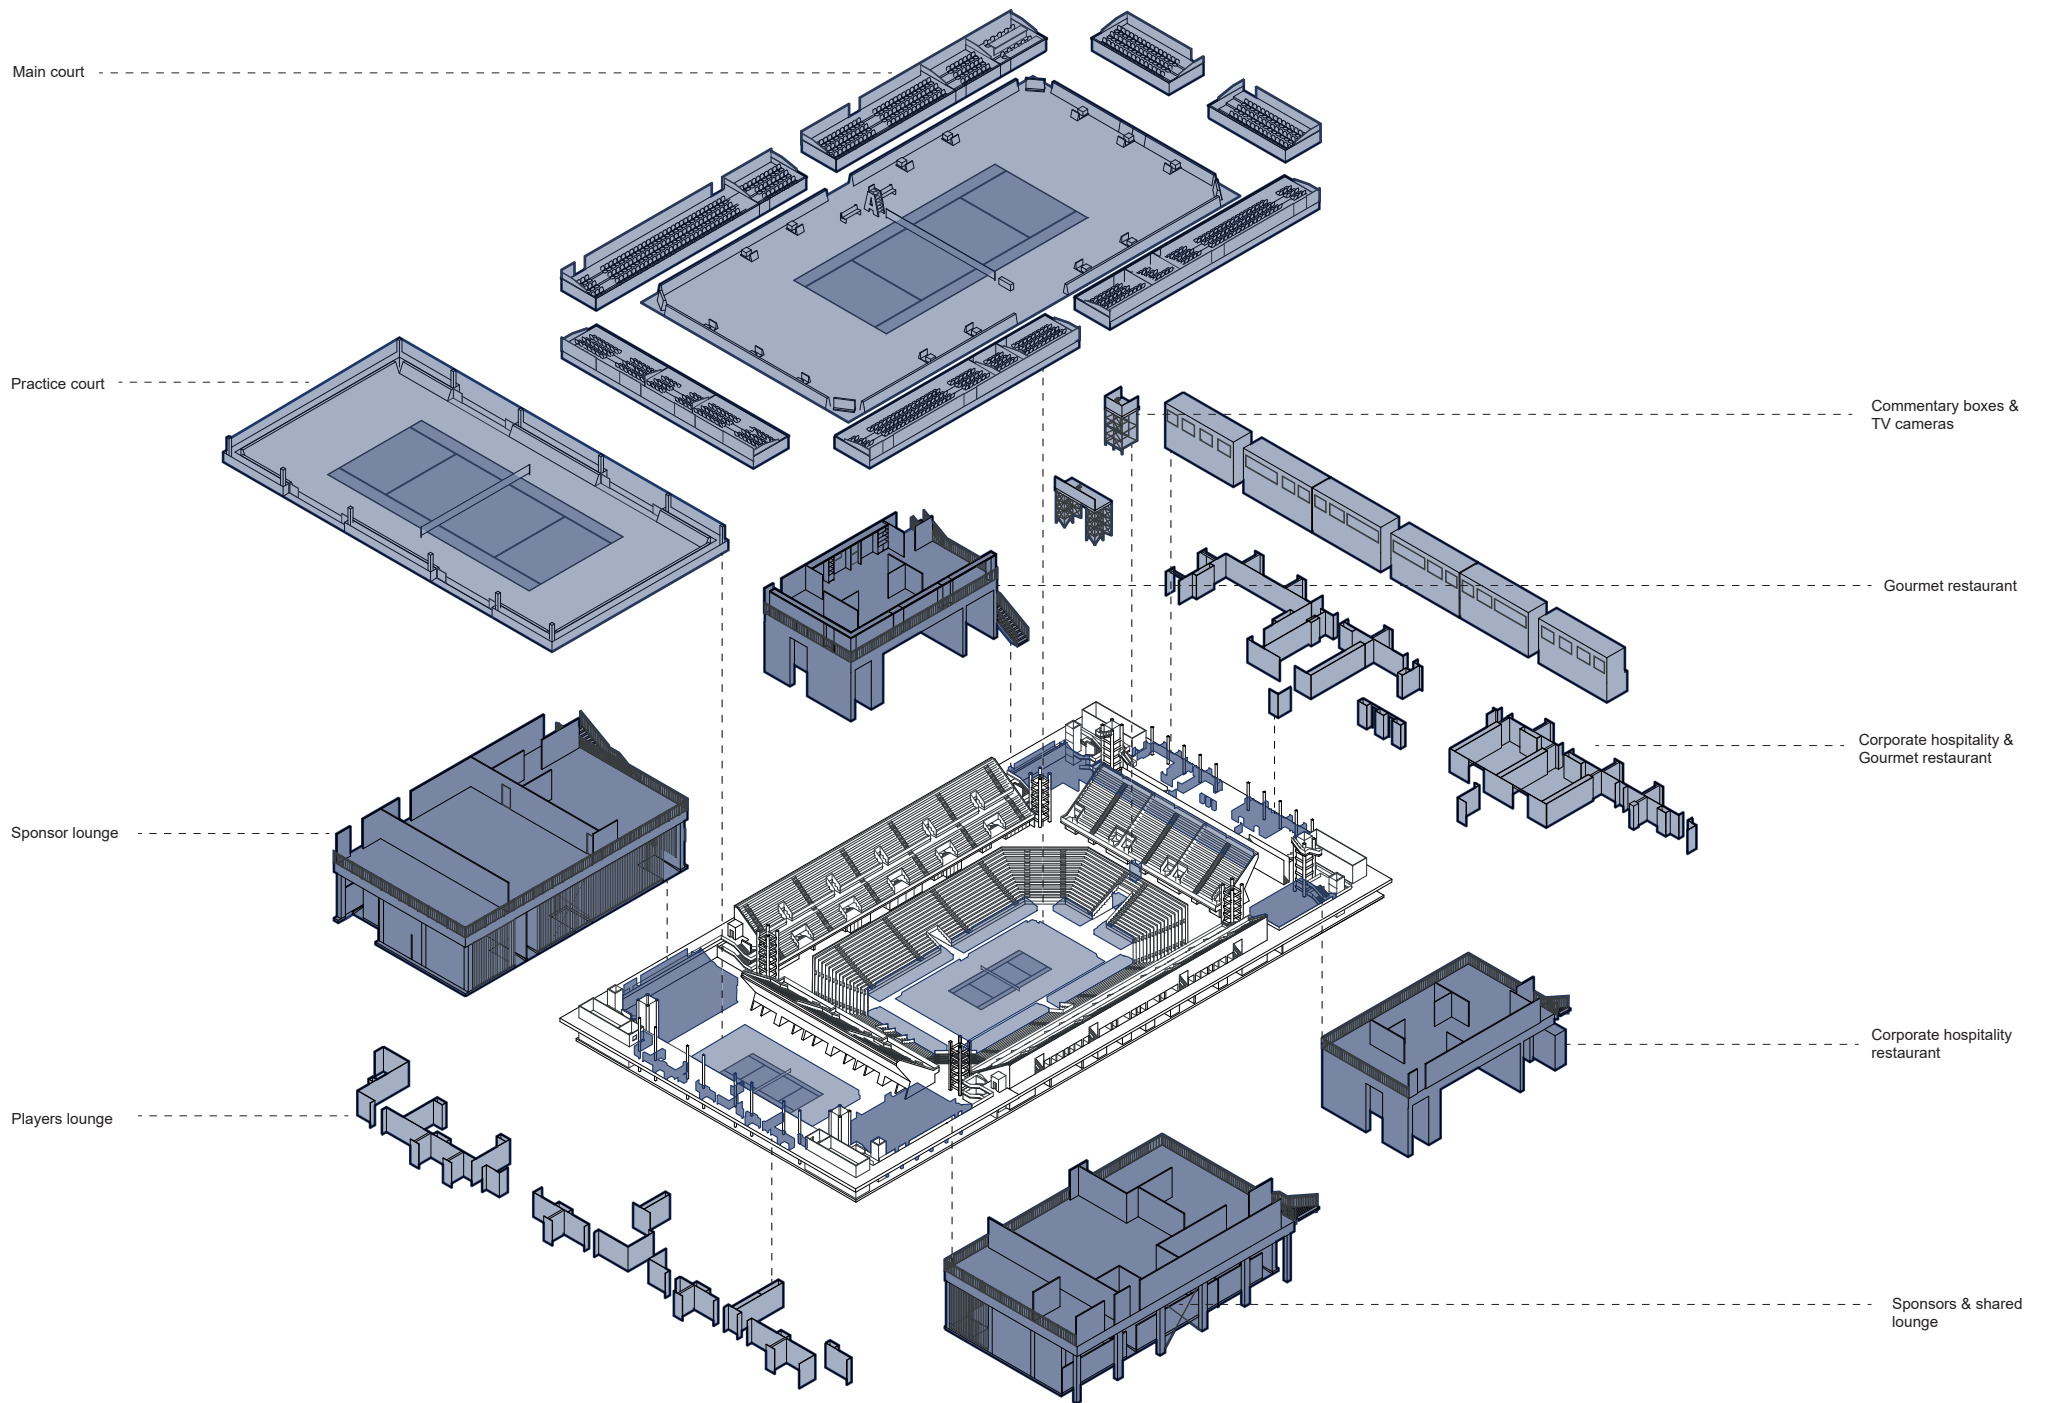

NITTO ATP FINALS - Pala Alpitour trasversal section

NITTO ATP FINALS - Piazza San Carlo transversal section

Benedetto Cameraana  
(Cameraana&Partners)