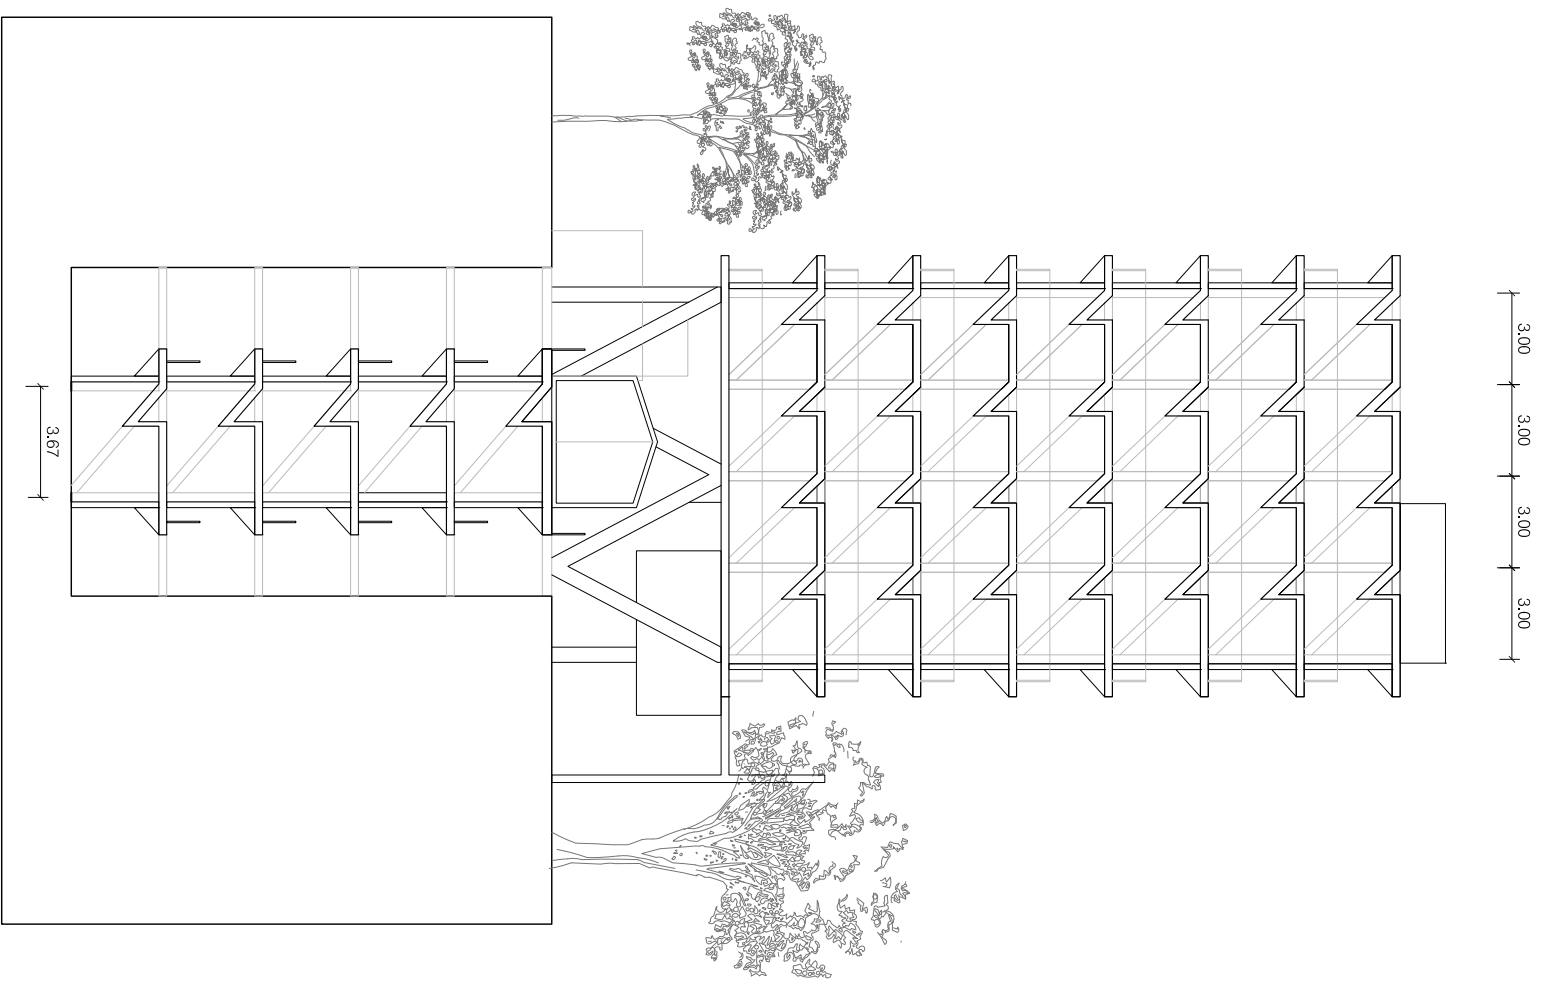

COBERTURA	738.67	
7° PAVTO	735.50	3.17
6° PAVTO	732.33	3.17
5° PAVTO	729.16	3.17
4° PAVTO	725.99	3.17
3° PAVTO	722.82	3.17
2° PAVTO	719.65	3.17
1° PAVTO	716.48	3.17
TÉRREO	710.67	5.81
1° SS	707.50	3.17
2° SS	704.33	3.17
3° SS	701.16	3.17
4° SS	697.97	3.17
5° SS	694.82	3.17
		28.00

Elevation Madalena st.
ESC. 1/250

3.67

Elevation Simpatia st.
ESC. 1/250