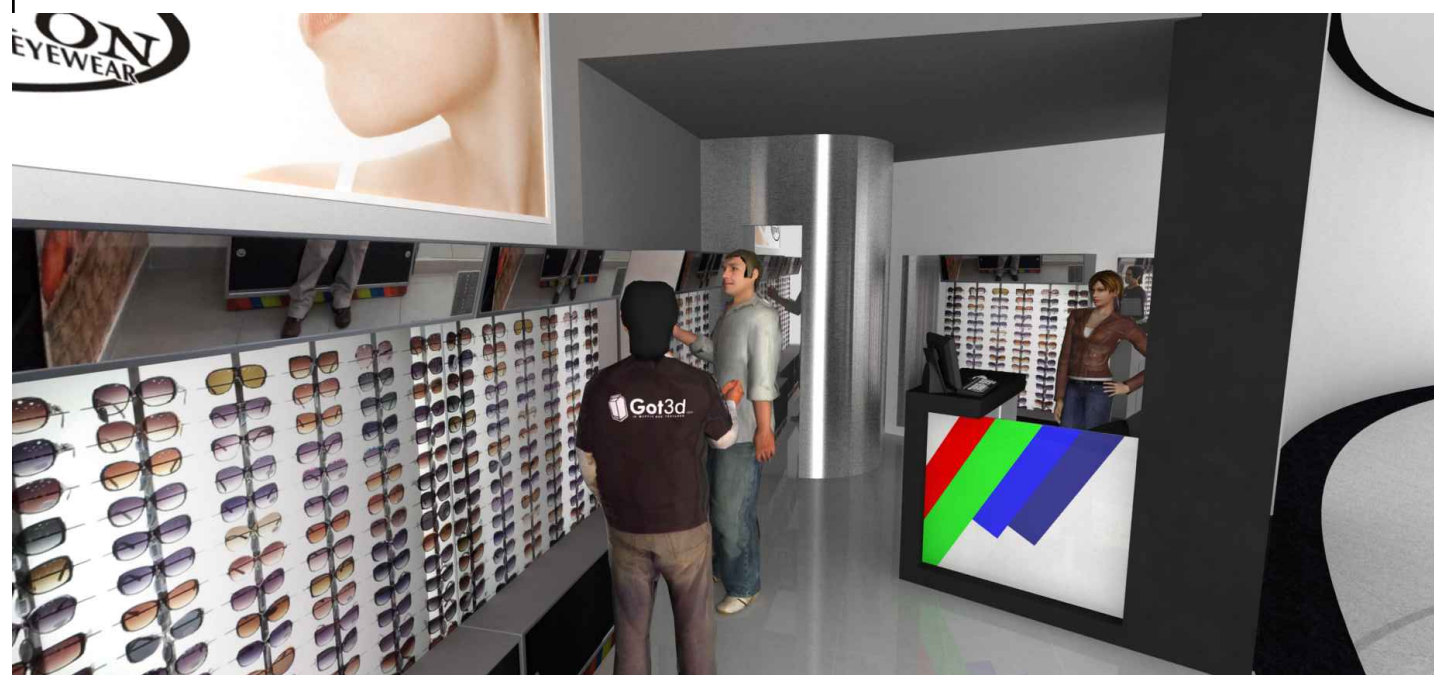

PLANTA BAIXA
Esc.: 1/25

PROJETO DE ARQUITETURA

SHOPPING FLAMBOYANT - Loja LUC S-387

Locatário: TRITON EYEWEAR

Julho/2012

Arquiteto: Matheus Garcia Ferreira CAU 108.274-4

Prancha: 2/13

Matheus Garcia Ferreira
arquiteto e urbanista
|62|9965-2017