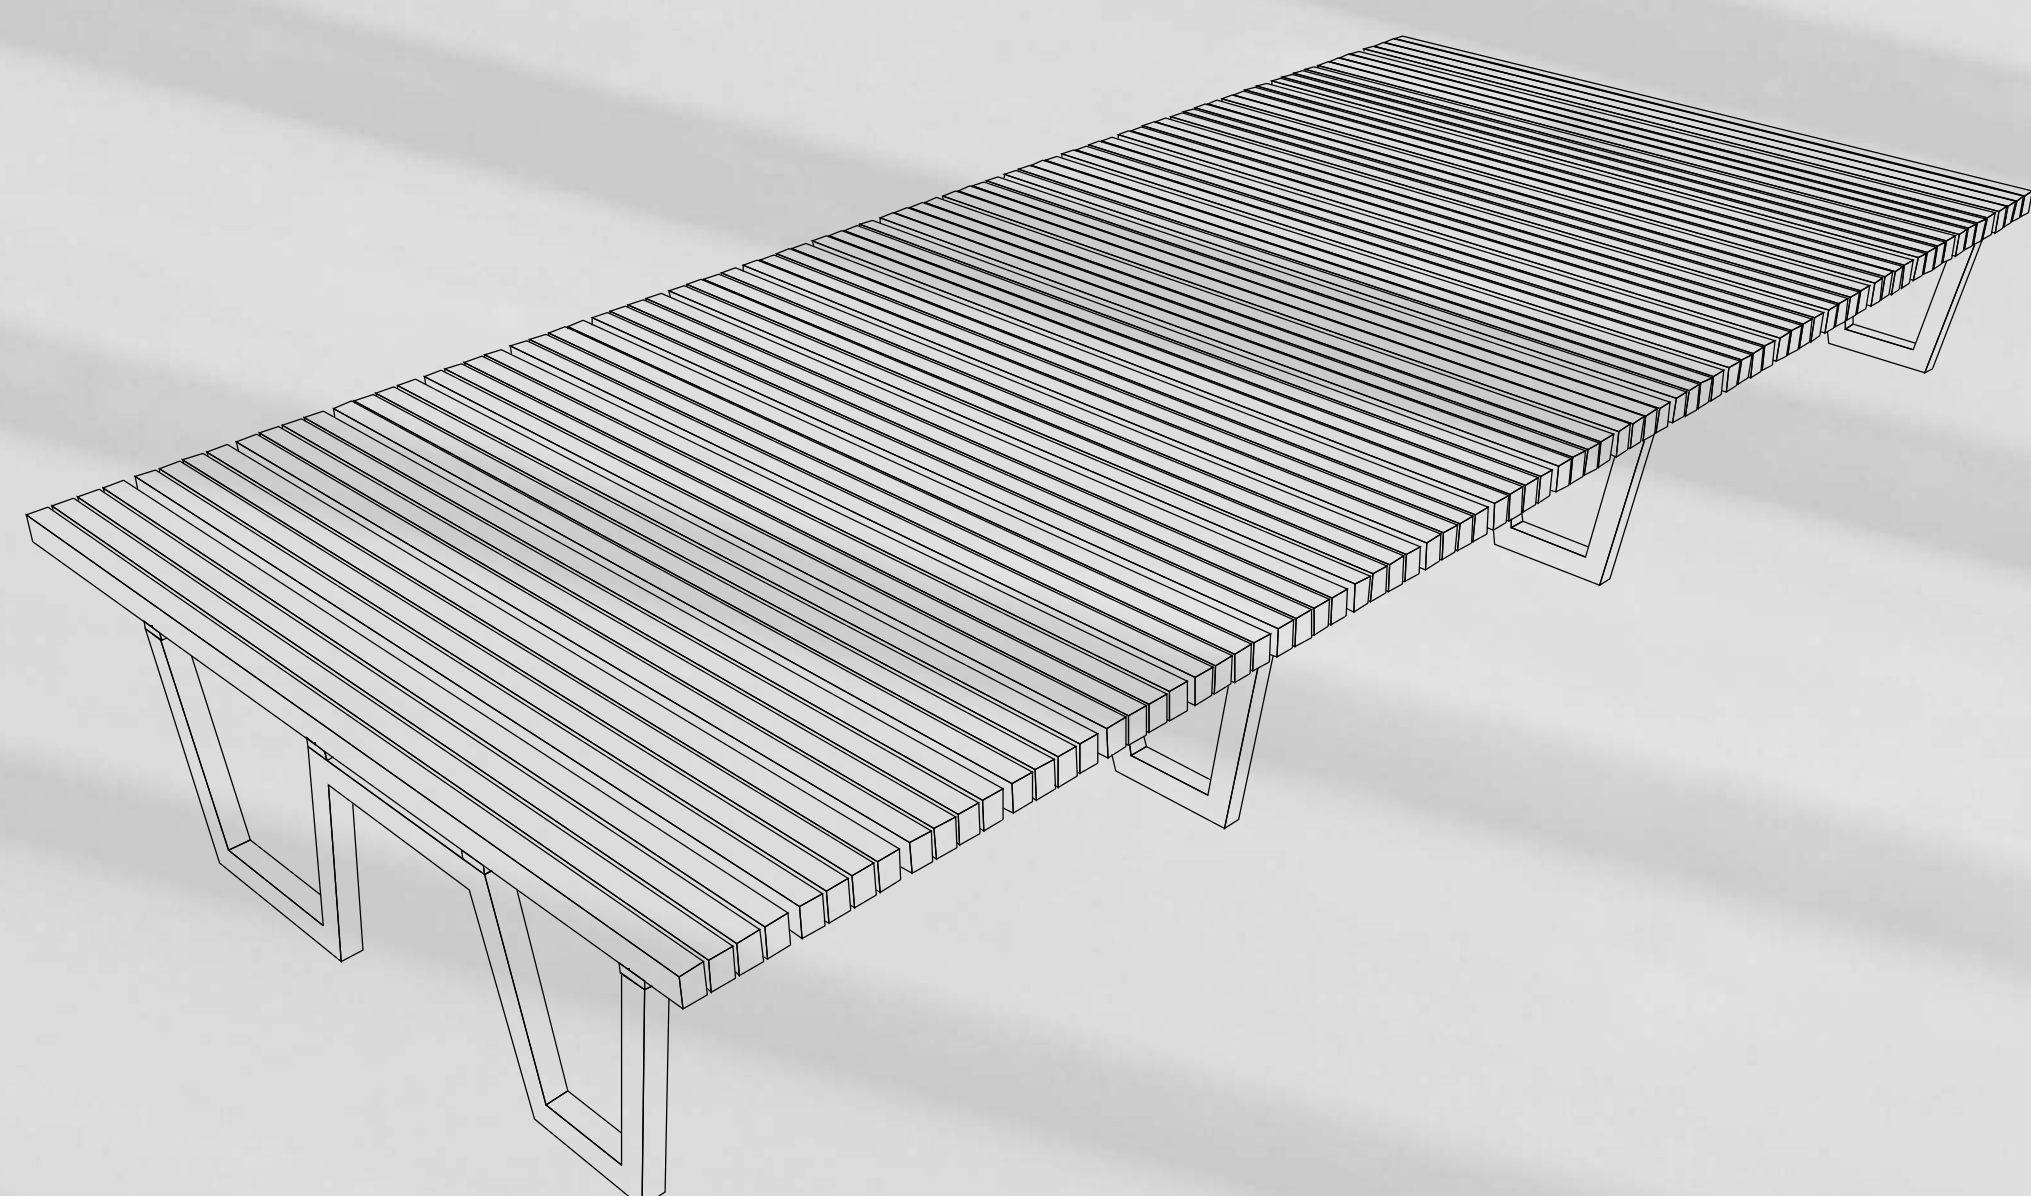

Autor
Designação da peça - Banco Palmela
Localização - Palmela
Ano de conclusão da obra - 2008
Candidatura ao Prémio Larus / Arquitecturas Equipamento Urbano Ibérico
Categoria - Linha Produzida - Mobiliário Urbano

Pensado para repousar. Pensado para namorar. Pensado para navegar na web. Pensado para receber muitos utilizadores ao mesmo tempo. Pensado para todas as idades. Pensado para ser modular. Pensado para ser observado sob vários ângulos e reflectir sombras no solo ao longo do dia. É simplesmente um banco que foi pensado para Palmela e que já faz parte do ambiente urbano da vila.