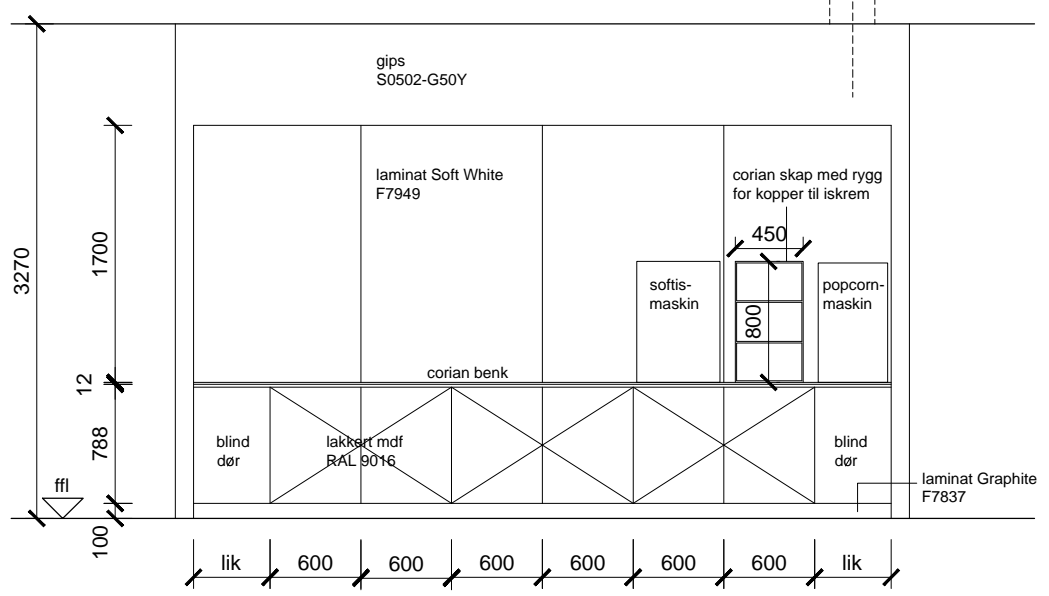

Oppriss 1

Oppriss 2

Oppriss 3

Oppriss 4

Revisjon	Dato	Tegnet av:	Endringer

Prosjekt Hotel Expo Fornebu	Målestokk 1:25 @ A1 1:50 @ A3	Tittel Tivoli	
Tegnet av. / Kontrollert av: SG/TS	Dato 21.10.11	Tegningsnummer 037_[PL]35	