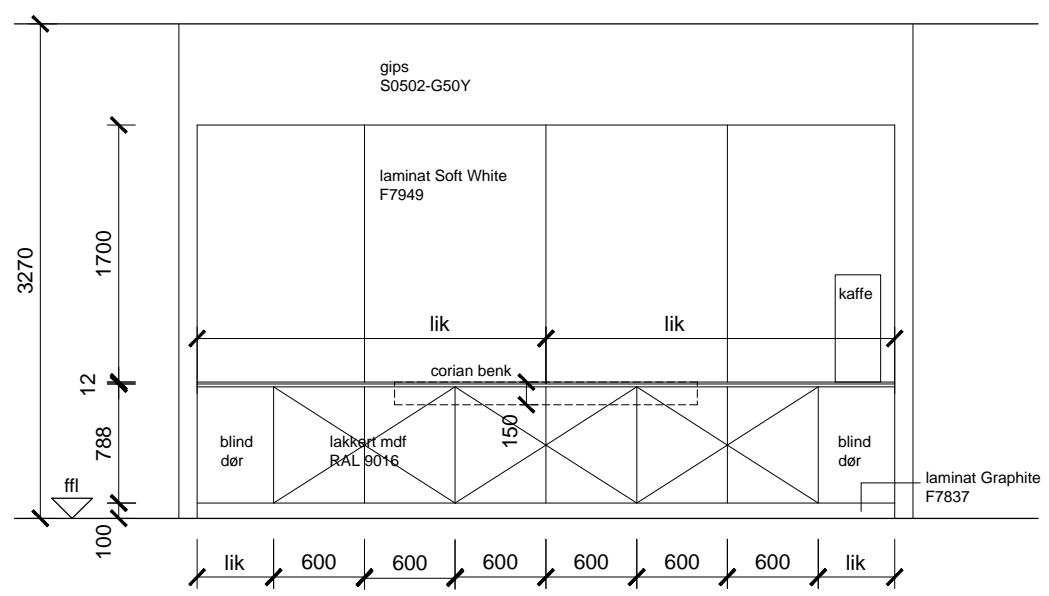

Oppriss 1

Oppriss 2

Oppriss 3

Oppriss 4

Revisjon	Dato	Tegnet av:	Endringer

Prosjekt Hotel Expo Fornebu	Målestokk 1:25 @ A1 1:50 @ A3	Tittel Tivoli	
Tegnet av. / Kontrollert av: SG/TS	Dato 21.10.11	Tegningsnummer 037_[PL]35	