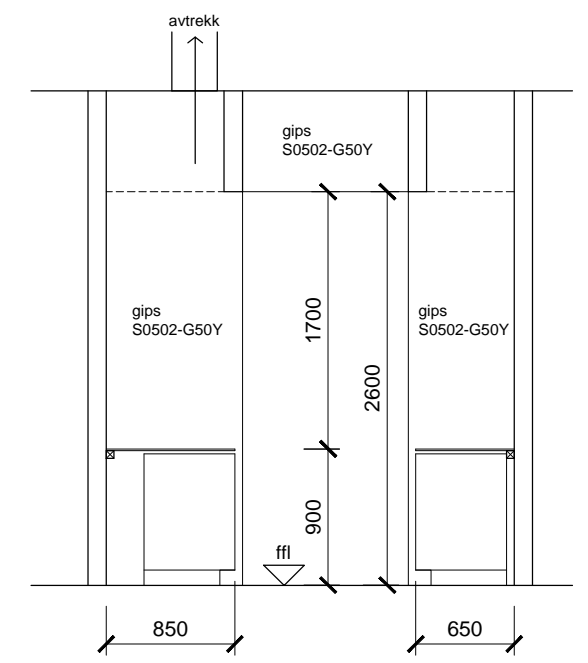

Oppriss 1

Oppriss 2

Oppriss 3

Oppriss 4

Revisjon	Dato	Tegnet av:	Endringer

Prosjekt Hotel Expo Fornebu	Målestokk 1:25 @ A1 1:50 @ A3	Tittel Tivoli	
Tegnet av. / Kontrollert av: SG/TS	Dato 21.10.11	Tegningsnummer 037_[PL]35	