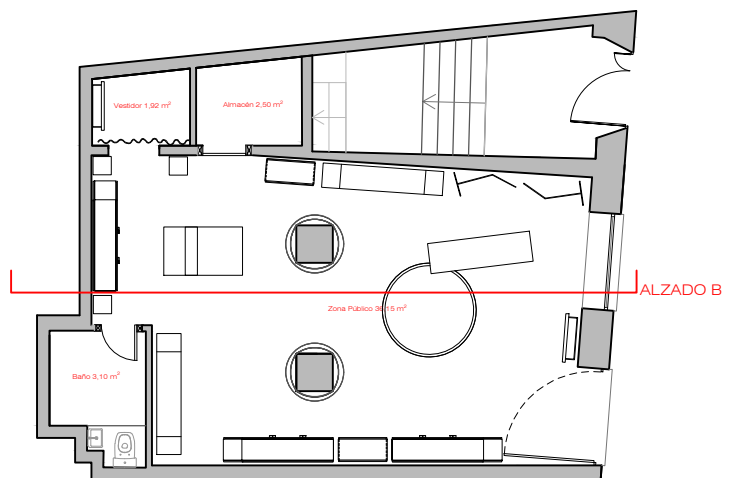

ALZADO B

PIEDRA PAPEL TIJERA

interiorismo

PE-02.3

Cliente: Sympathique
 Datos: Lagar 3
 Fecha: 14/10/2015

Versión: 02
 Plano: Alzado B
 Escala: 1/40

Helena Puig
 helena@pptinteriorismo.com
 T+34 630 42 72 96
 www.pptinteriorismo.com