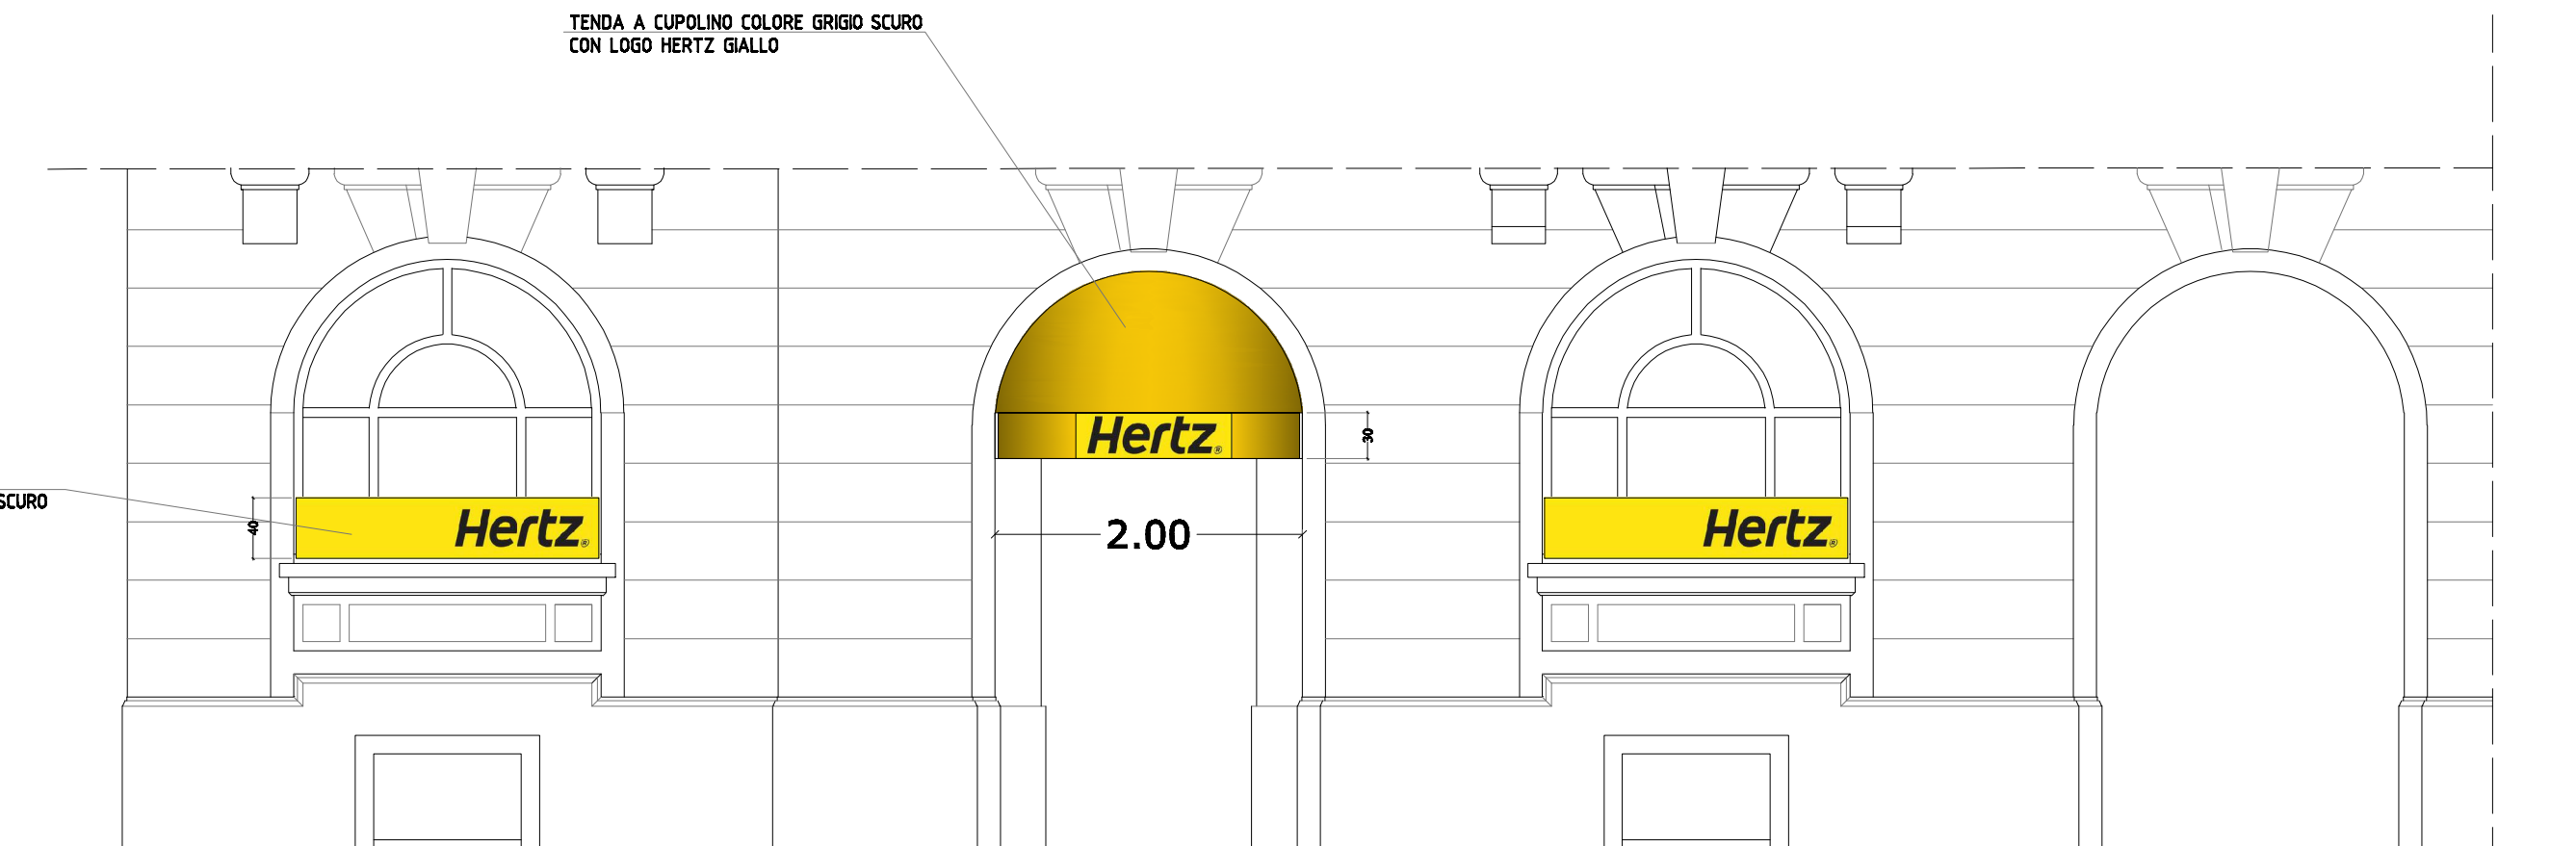

TENDA A CUPOLINO COLORE GRIGIO SCURO
CON LOGO HERTZ GIALLO

CRISTALLO GIALLO
CON LOGO HERTZ GRIGIO SCURO
200X43 h.

FRONTE SU VIA CAPPELLINI
SCALA 1:100