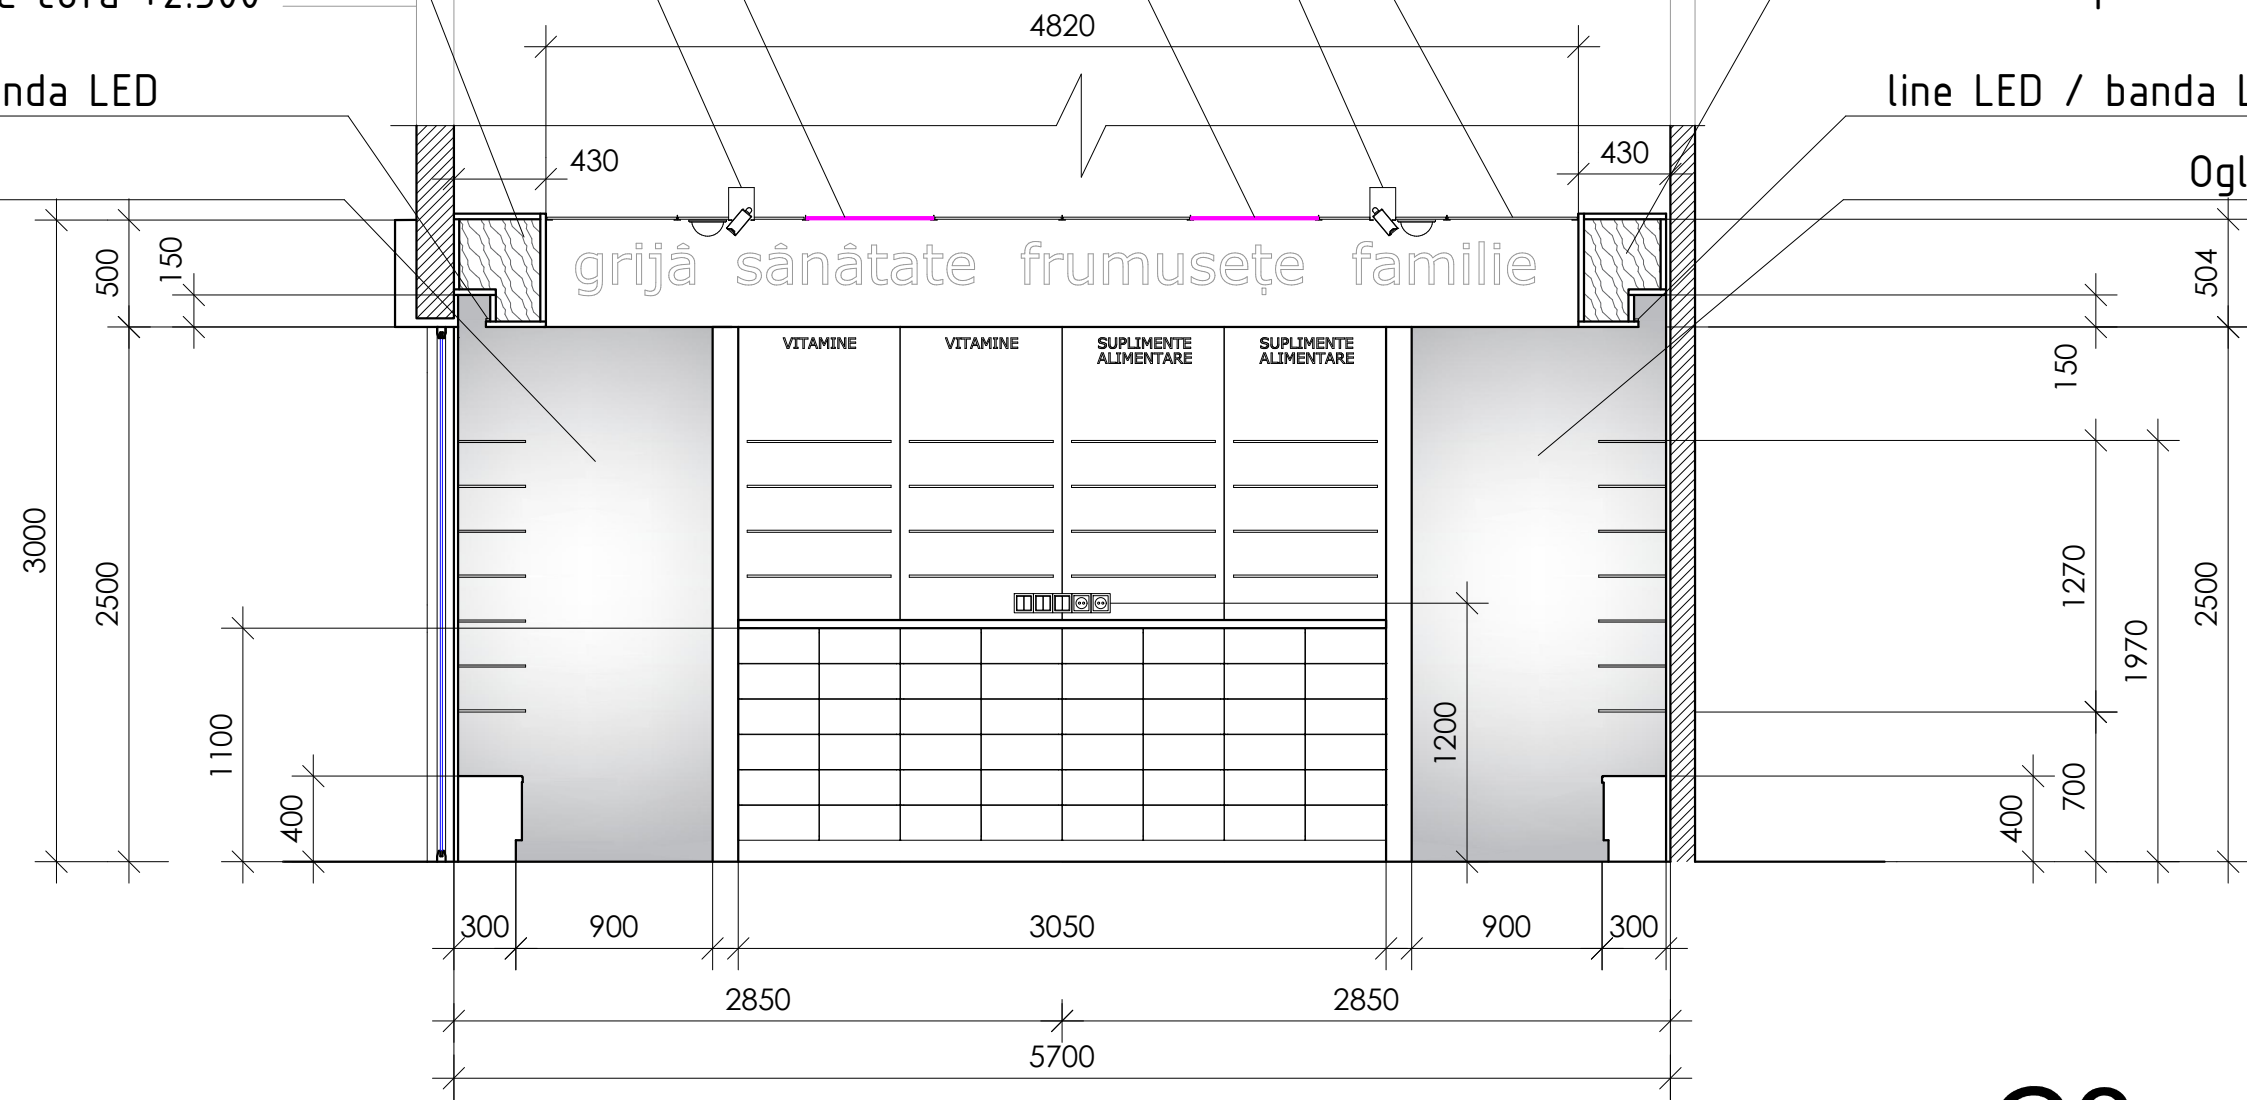

nivel plafon fals / ARMSTRONG / + 3.000

LED PANEL 600X600

un corp de iluminat montat pe plafon

constructia deasupra display stationar
constructia pe cota +2.500

line LED / banda LED

Oglindă

constructia deasupra display stationar
constructia pe cota +2.500

line LED / banda LED

Oglindă

partea interioară axa fatadei C

C3