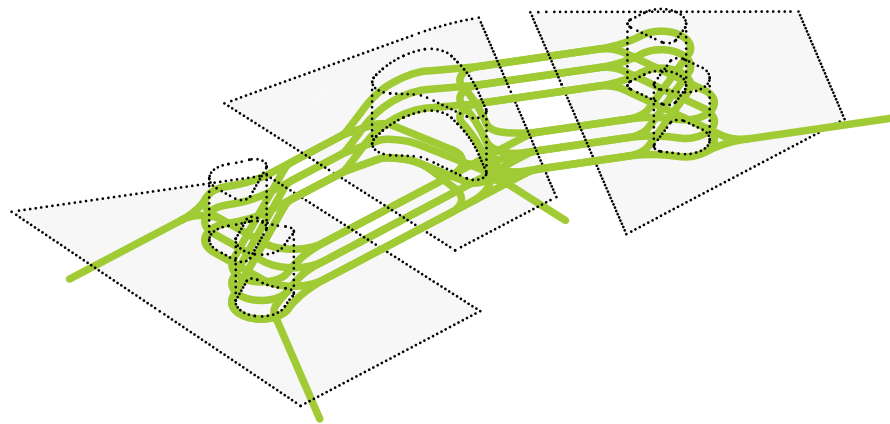

3 optisch getrennte Gebäude

zentrale vertikale Lichthöfe

Wie ein Band umschlingt und verbindet die Mall die verschiedenen Lichthöfe.

Die Mall ist das gemeinsame Element

### Nature, Urban, Modern

Das Projekt spiegelt die zunehmenden komplementären Lebensformen der modernen Menschen wieder, **Individualität bei gleichzeitiger Zusammengehörigkeit.**

Anhand der 3 Themen Nature, Urban und Modern werden in den drei Baukörpern **individuelle und interessante Raumerlebnisse** mit abwechslungsreichen Ambiente und Eigenschaften gestaltet. **Architektonische Elemente** betonen auf unterschiedliche Weise die **Vertikalität der Räume** und repräsentieren die unterschiedlichen Themenbereiche des Gebäudes.

**Die Mall ist das gemeinsame Element** zwischen den drei vertikalen Räumen.  
**Wie ein Band umschlingt und verbindet es die verschiedenen Lichthöfe.**

Die Mall wird als eigenständiges Element betrachtet und folgt somit eigenen gestalterischen Regeln.