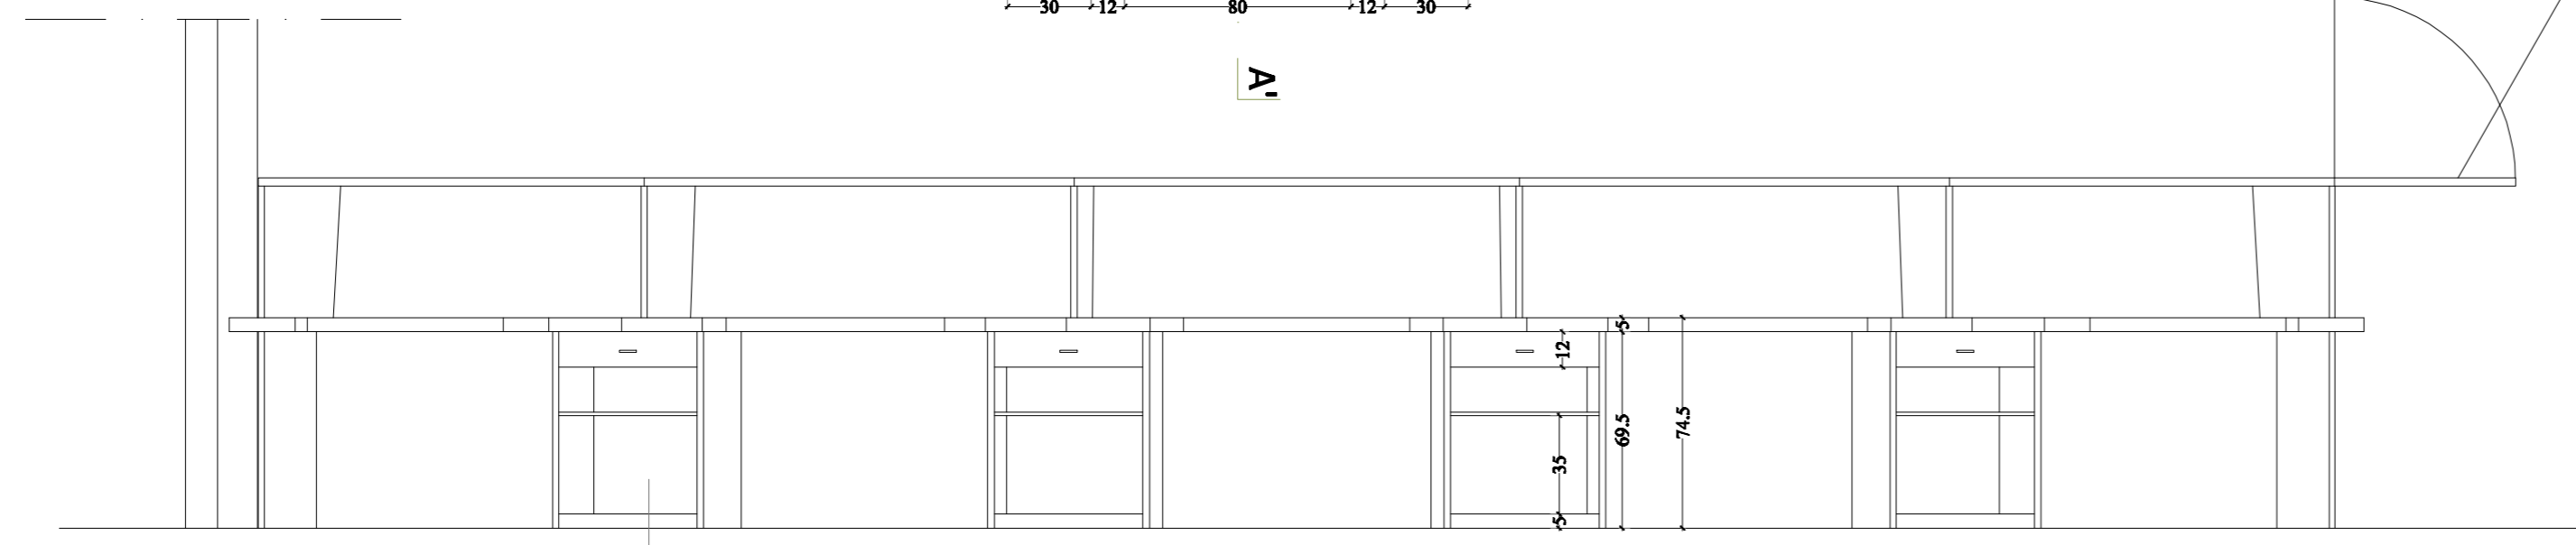

ALZATA LATO PUBBLICO

Mobile con cassetto e due vani a giorno laminato 7912

Anta ribalta

ALZATA INTERNA

Mobile con cassetto e due vani a giorno laminato 7912

SEZIONE A-A'

BANCONE IN LAMINATO