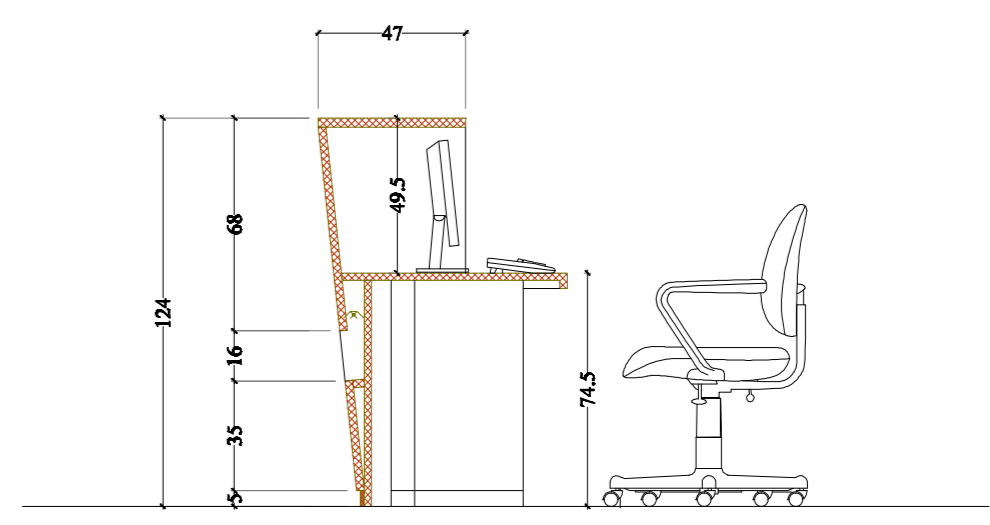

ALZATA LATO PUBBLICO

Mobile con cassetto e due vani a giorno laminato 7912

Anta ribalta

ALZATA INTERNA

Mobile con cassetto e due vani a giorno laminato 7912

SEZIONE A-A'

BANCONE IN LAMINATO