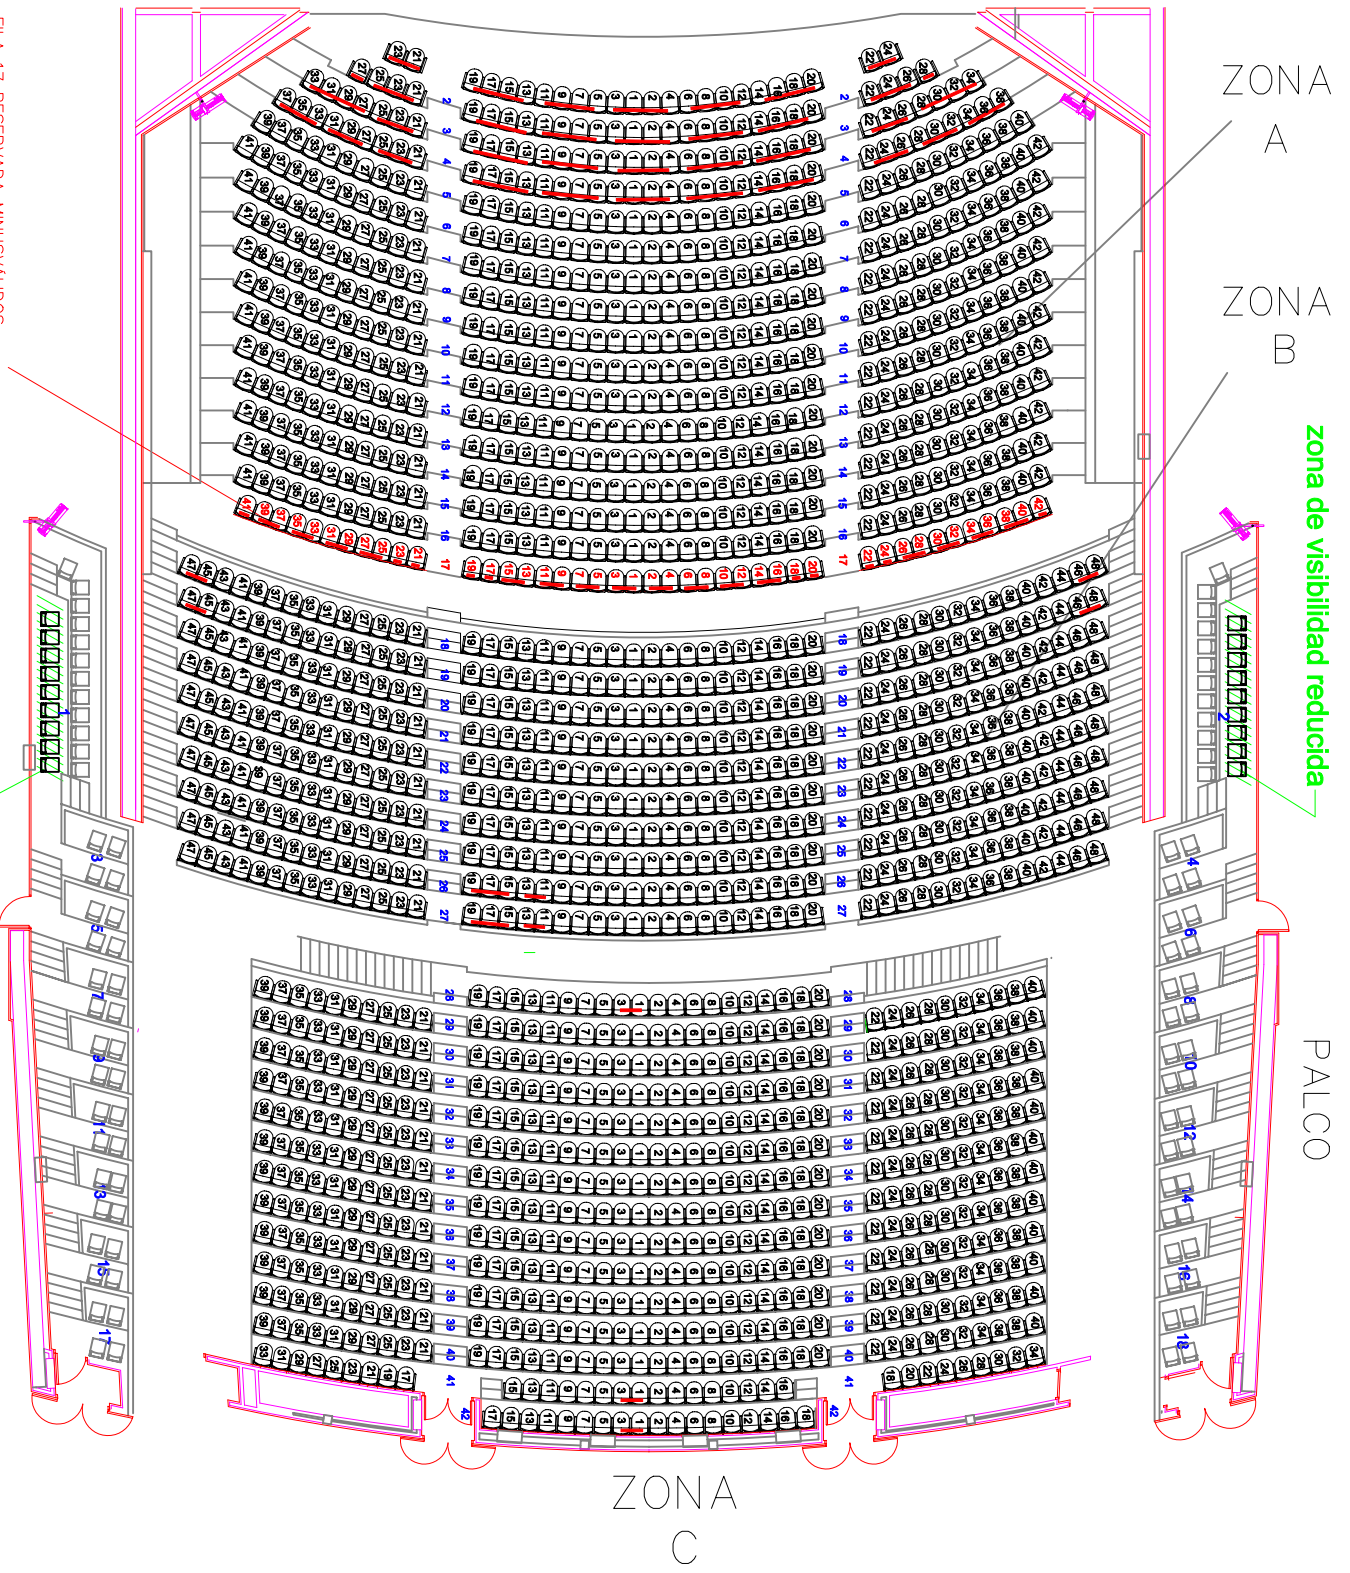

ZONA-A = 668 BUTACAS
 ZONA-B = 480 BUTACAS
 TOTAL ZONA-A + ZONA-B = 1148 BUTACAS
 ZONA-C = 552 BUTACAS
 PALCOS = 106 BUTACAS

TOTAL ZONA-A + ZONA-B + ZONA-C
 + PALCOS = 1806 BUTACAS

ESCENARIO

DONOSTIA SAN SEBASTIAN

KURSAL

PATIO DE BUTACAS AUDITORIO

ZONA A + B + C + PALCOS

FILA 17 RESERVADA MINUSVALIDOS
 ESPACIO CONVERTIBLE PREVIO AVISO

zona de visibilidad reducida

zona de visibilidad reducida

PALCO

PALCO

ZONA
C