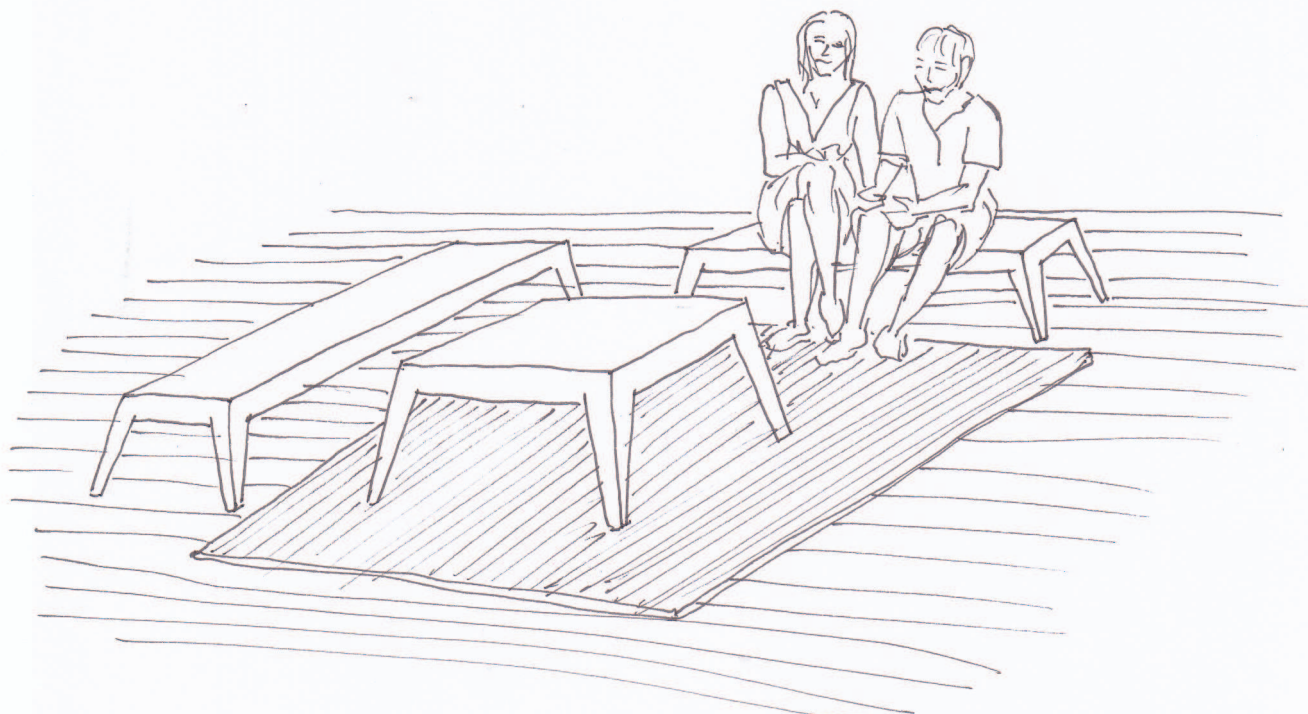

alto

r.b.	opis / description	kod/code	shema / scheme	mpc kn	retail €
21	QUADRUPEDIA - VISOKI BARSKI STOLAC 35x35 / HIGH BAR STOOL 35x35 dimenzije ŠxDxV / size WxDxH: 43 x 43 x 80 cm volumen neto / volume neto: 0,15 m3 težina / weight: 3,3 kg	A-S1-N A-S1-Q		1.260,04 kn	166,54 €
22	QUADRUPEDIA - VISOKA BARSKA KLUPA 100x35 / HIGH BAR BENCH 100x35 dimenzije ŠxDxV / size WxDxH: 108 x 43 x 80 cm volumen neto / volume neto: 0,37 m3 težina / weight: 6,8 kg	A-S2-N A-S2-Q		2.560,21 kn	338,38 €
24	QUADRUPEDIA - VISOKI BARSKI STOL 70x70 / HIGH BAR TABLE 70x70 dimenzije ŠxDxV / size WxDxH: 78 x 78 x 110 cm volumen neto / volume neto: 0,67 m3 težina / weight: 8,6 kg	A-MQ-N A-MQ-Q		2.803,89 kn	370,59 €
25	QUADRUPEDIA - VISOKI BARSKI STOL 150x50 / HIGH BAR TABLE 150x50 dimenzije ŠxDxV / size WxDxH: 158 x 58 x 110 cm volumen neto / volume neto: 1,01 m3 težina / weight: 12 kg	A-MR-N A-MR-Q		4.783,77 kn	632,27 €