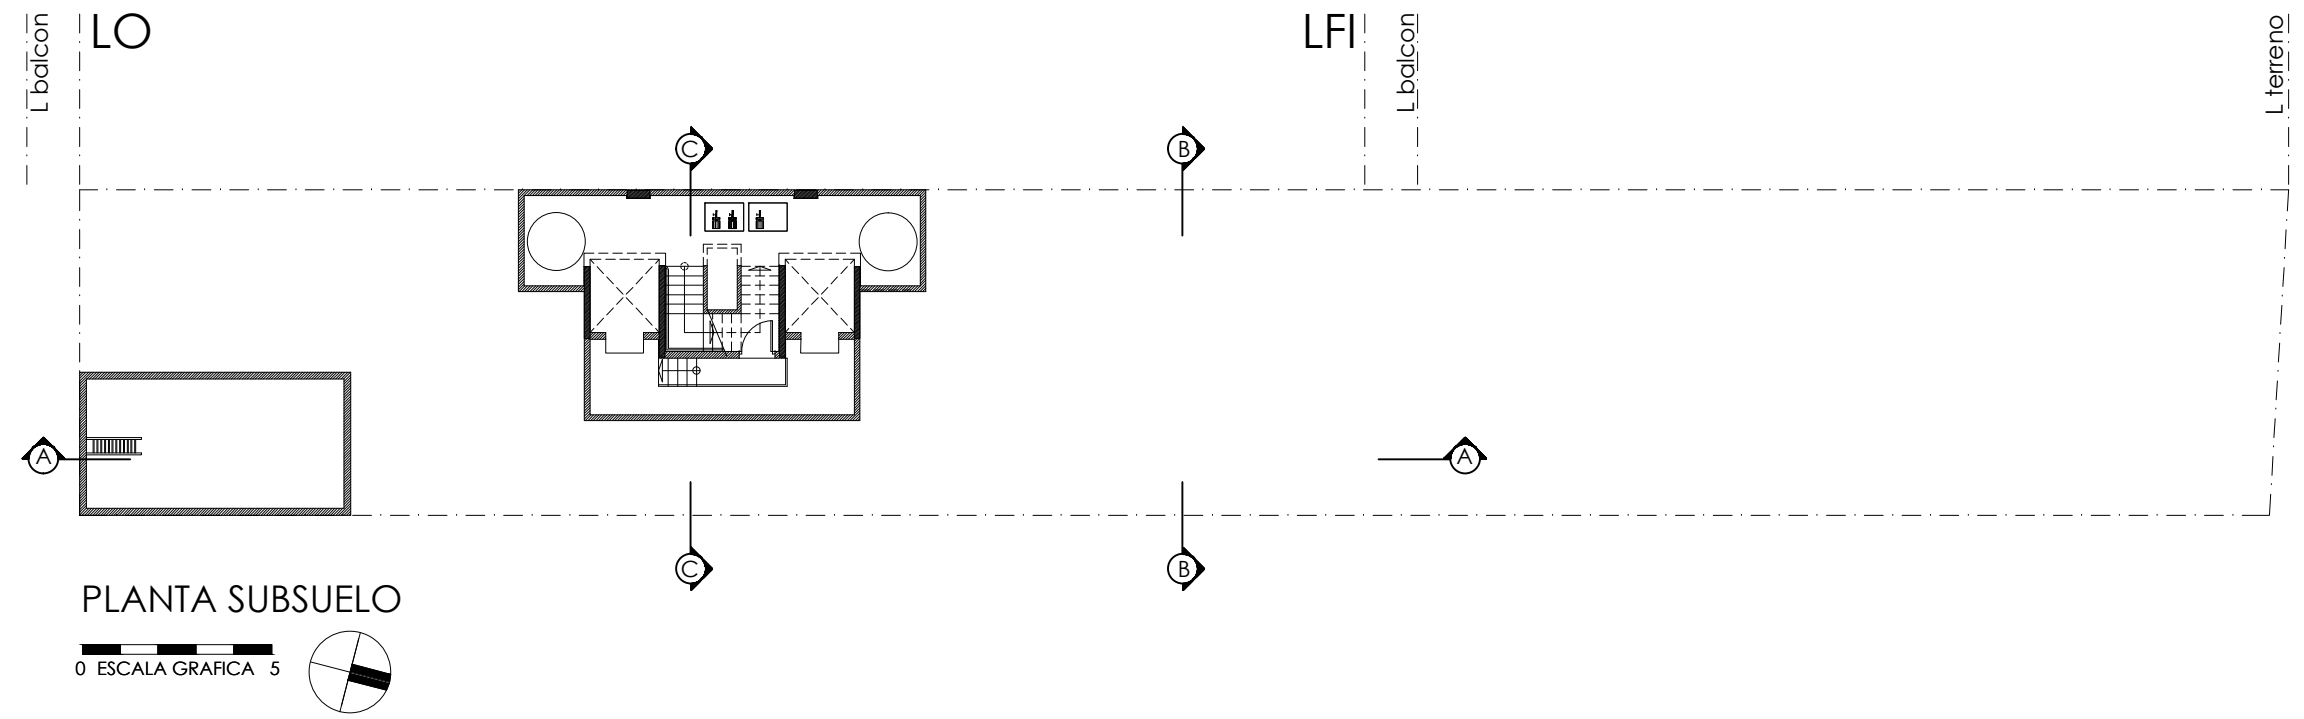

PLANTA BAJA

PLANTA SUBSUELO

TITULO DEL PLANO		PLANTA BAJA Y SUBSUELO				NÚMERO DE PLANO	
SUPERFICIE PARCELA	500,44 M2	NOMBRE PROYECTO	EDIFICIO PARQUE CABALLITO	ESCALA	1:200	FECHA DE REVISION DE PLANO	08-07-2020
SUPERFICIE PROYECTADA	2482,51 M2	PROPIETARIO	FIDEICOMISO	ETAPA DE PROYECTO	PROYECTO EJECUTIVO	PROYECTO Nº	2199-18
NOMENCLATURA CATASTRAL	042-057-035	UBICACIÓN	CAPITAL FEDERAL				
						Teodoro Burger 2395 Cerro de las Rosas Córdoba, Argentina Telefono: 0351 152 411515 E-Mail: mrp@rodriguezpons.com Website: rodriguezpons.com	
						ARQ PL 01 01 03	
						Etapa de proyecto Disciplina Serie de plano Número de plano Revisión	