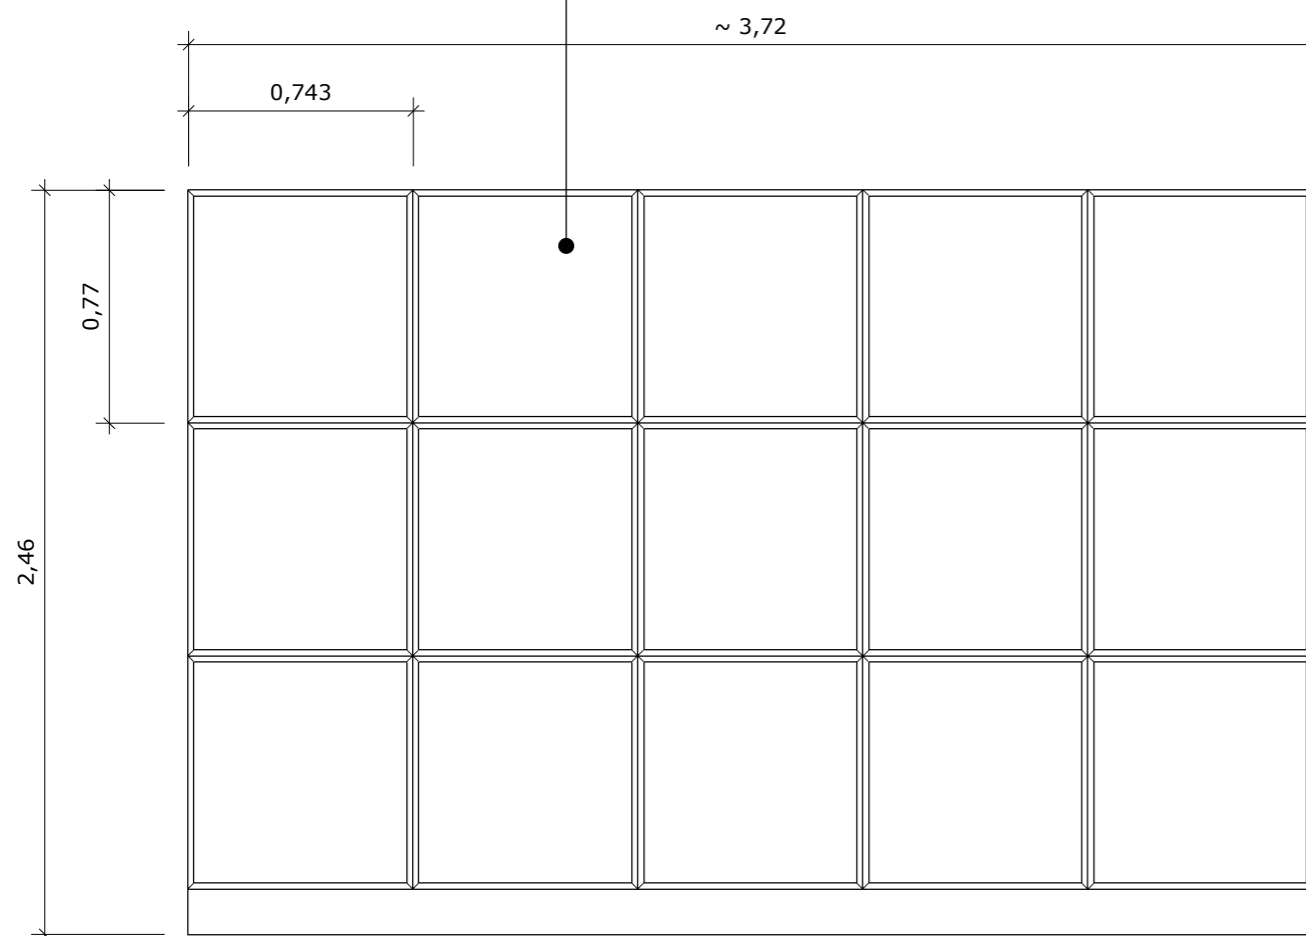

**ESPELHOS BISOTADOS**  
**ESPESSURA 4mm**  
**BISOTÊ 20mm**  
**FIXADOS EM PAREDE DE GESSO ACARTONADO EXISTENTE**

**01** ELEVÇÃO ESPELHOS RECEPÇÃO

007 ESCALA 1:25

**LETRA CAIXA EM ACRÍLICO**  
**20mm**  
**FIXADO EM PAINEL DE MDF**  
**COM LAMINADO MELAMÍNICO**  
**COM**  
**FITA BANANA**