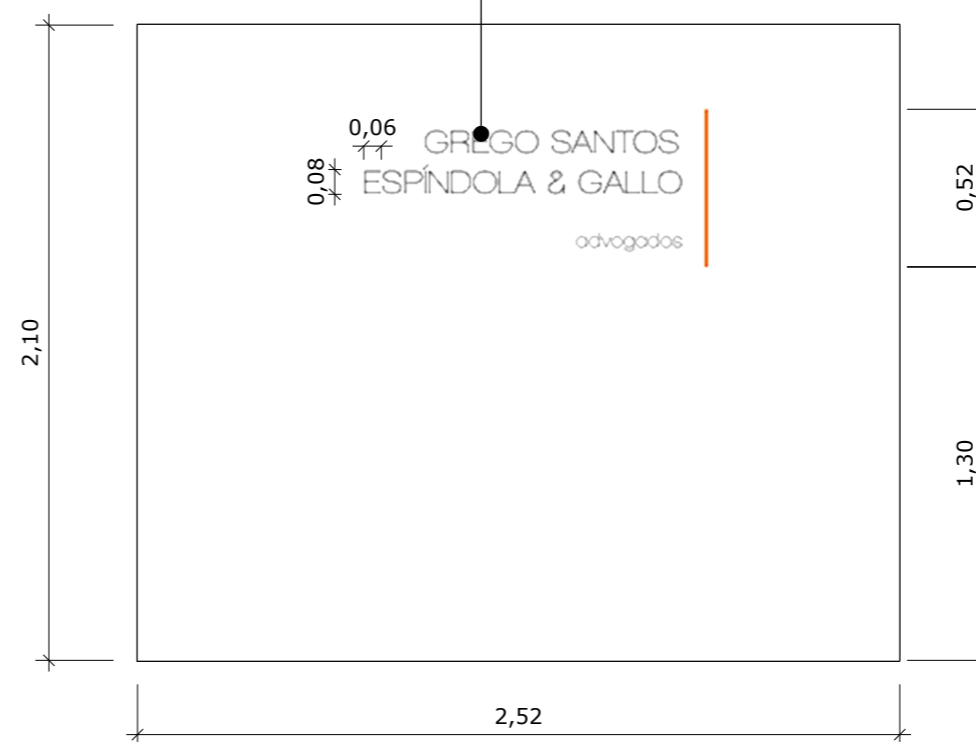

**ESPELHOS BISOTADOS**  
**ESPESSURA 4mm**  
**BISOTÊ 20mm**  
**FIXADOS EM PAREDE DE GESSO ACARTONADO EXISTENTE**

**01** ELEVÇÃO ESPELHOS RECEPÇÃO

007 ESCALA 1:25

**LETRA CAIXA EM ACRÍLICO**  
**20mm**  
**FIXADO EM PAINEL DE MDF**  
**COM LAMINADO MELAMÍNICO**  
**COM**  
**FITA BANANA**