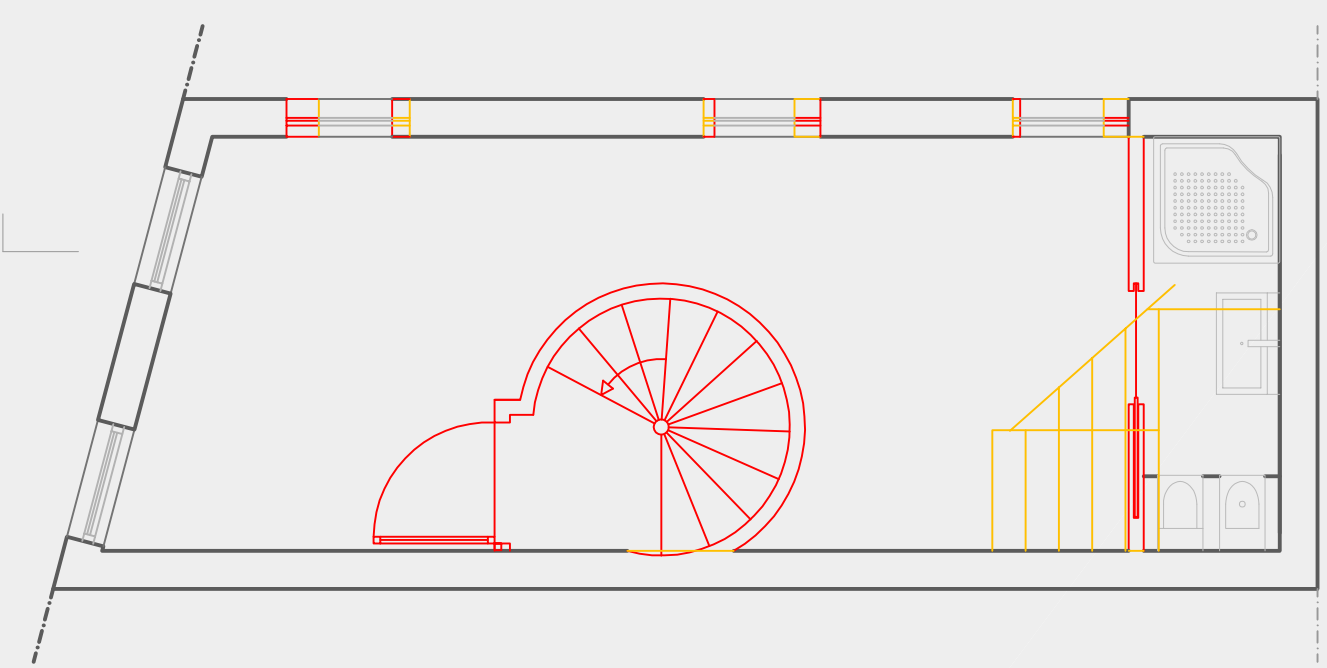

CLIENTE
JORGE SERRADAS

PROJECTO
REABILITAÇÃO DE HABITAÇÃO PLURIFAMILIAR
LOCALIZAÇÃO
TRAVESSA DO TERREIRINHO, Nº 22, LISBOA

LEGENDA

- A MANTER
- A ELIMINAR
- A PROPOR

3º Piso

4º Piso

Cobertura

OBSERVAÇÕES

técnico responsável
Arq^{ta} Sara Afonso

Co-autoria

ESPECIALIDADE
Arquitectura

FASE
Licenciamento

DESENHO

PLANTAS - ALTERAÇÕES

ESCALA
1 : 50

DATA
06 - 2014

Nº DO DESENHO
SUBSTITUI

L-04-A

FASE
Número revisão
APROVADO