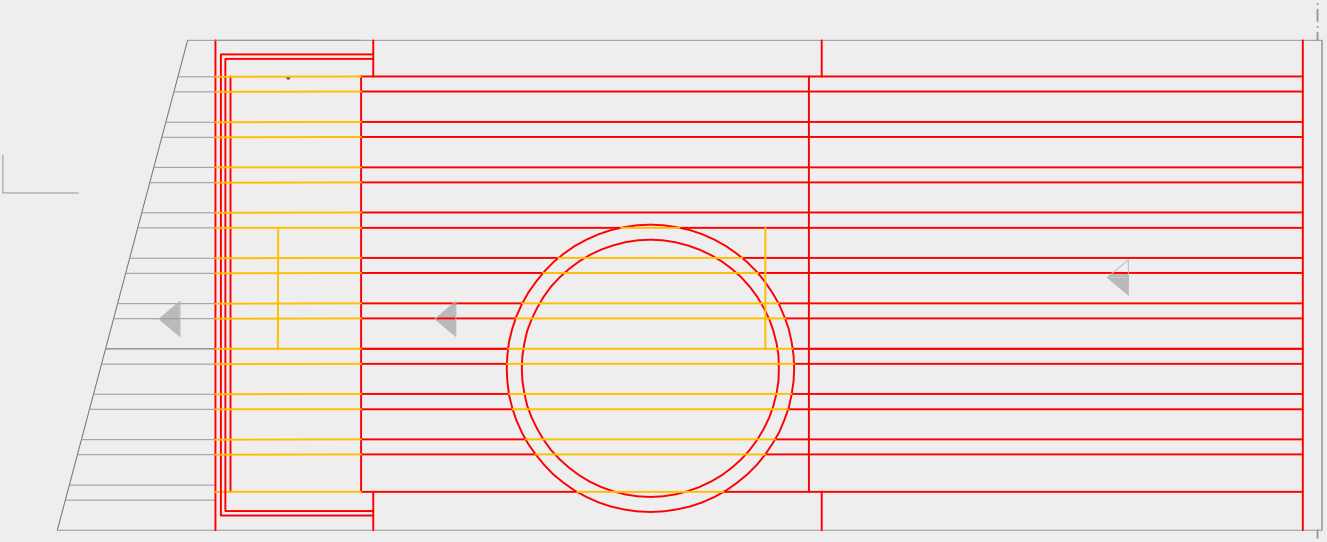

CLIENTE
JORGE SERRADAS

PROJECTO
REABILITAÇÃO DE HABITAÇÃO PLURIFAMILIAR
LOCALIZAÇÃO
TRAVESSA DO TERREIRINHO, Nº 22, LISBOA

LEGENDA

- A MANTER
- A ELIMINAR
- A PROPOR

3º Piso

4º Piso

Cobertura

OBSERVAÇÕES

técnico responsável
Arq^{ta} Sara Afonso

Co-autoria

ESPECIALIDADE
Arquitectura

FASE
Licenciamento

DESENHO

PLANTAS - ALTERAÇÕES

ESCALA
1 : 50

DATA
06 - 2014