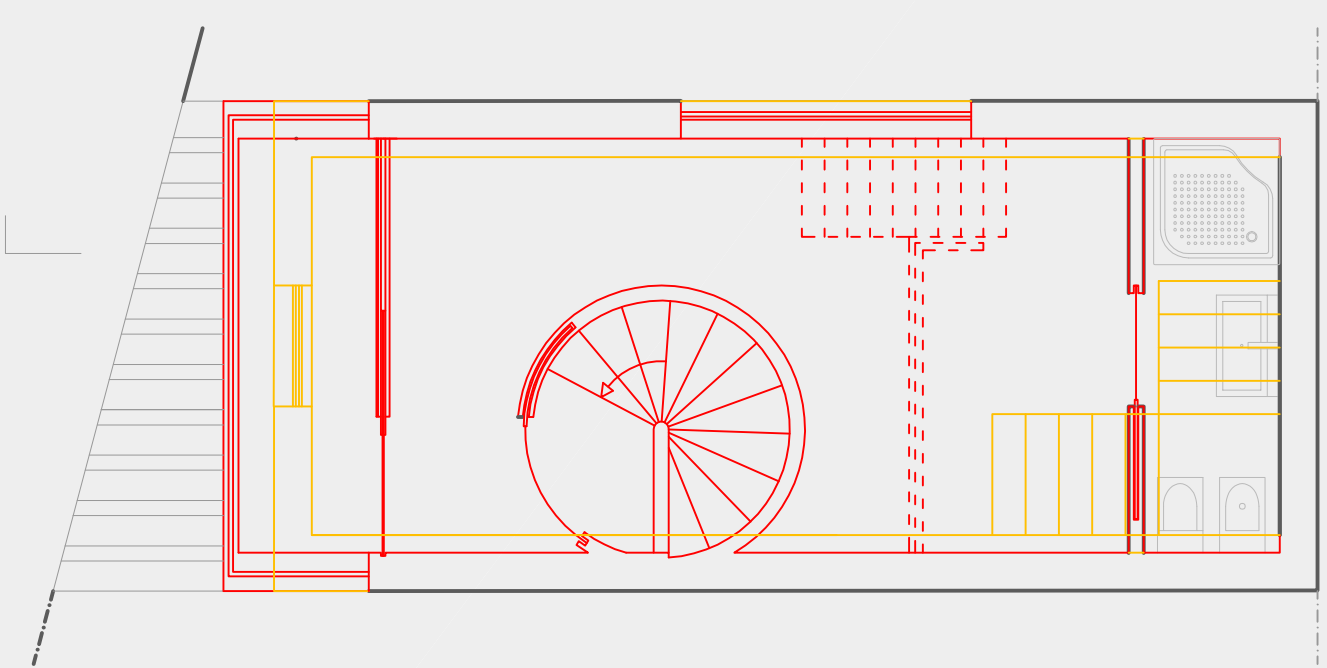

CLIENTE
JORGE SERRADAS

PROJECTO
REABILITAÇÃO DE HABITAÇÃO PLURIFAMILIAR
LOCALIZAÇÃO
TRAVESSA DO TERREIRINHO, Nº 22, LISBOA

LEGENDA

- A MANTER
- A ELIMINAR
- A PROPOR

3º Piso

4º Piso

Cobertura

OBSERVAÇÕES

técnico responsável
Arq^{ta} Sara Afonso

Co-autoria

ESPECIALIDADE
Arquitectura

FASE
Licenciamento

DESENHO

PLANTAS - ALTERAÇÕES

ESCALA
1 : 50

DATA
06 - 2014

Nº DO DESENHO
SUBSTITUI

L-04-A

FASE
Número revisão
APROVADO