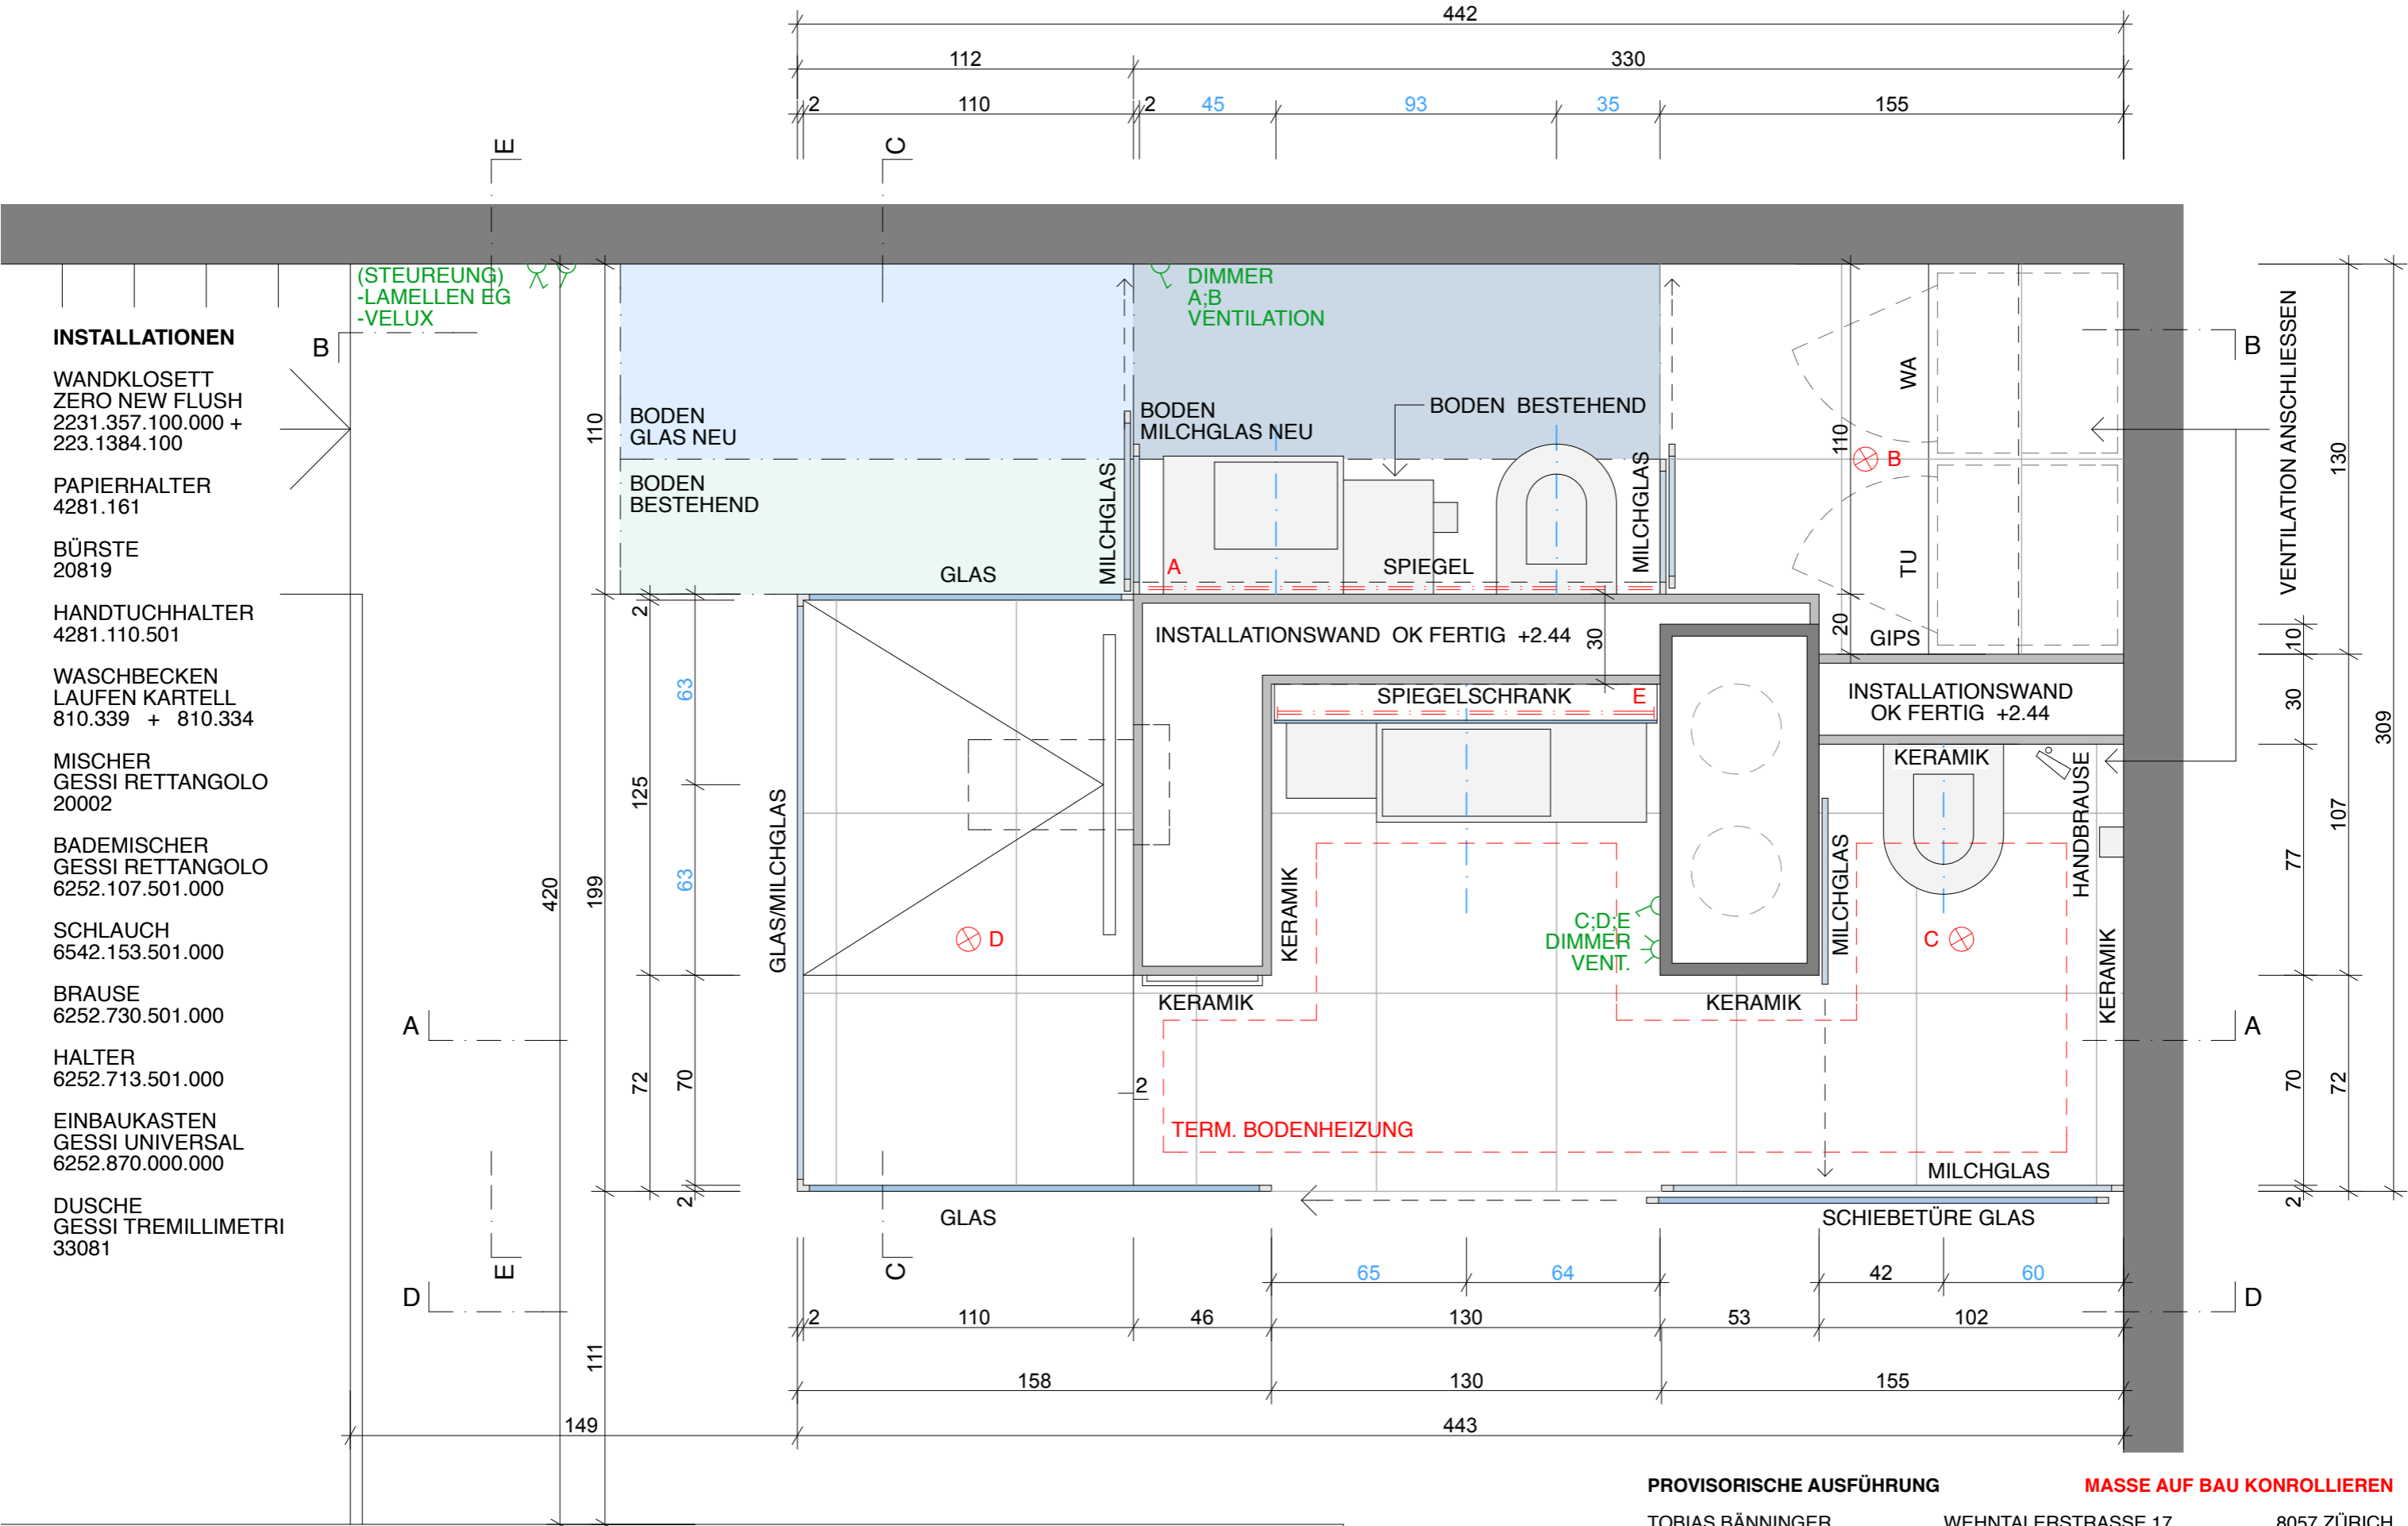

**INSTALLATIONEN**

WANDKLOSETT  
ZERO NEW FLUSH  
2231.357.100.000 +  
223.1384.100

PAPIERHALTER  
4281.161

BÜRSTE  
20819

HANDTUCHHALTER  
4281.110.501

WASCHBECKEN  
LAUFEN KARTELL  
810.339 + 810.334

MISCHER  
GESSI RETTANGOLO  
20002

BADEMISCHER  
GESSI RETTANGOLO  
6252.107.501.000

SCHLAUCH  
6542.153.501.000

BRAUSE  
6252.730.501.000

HALTER  
6252.713.501.000

EINBAUKASTEN  
GESSI UNIVERSAL  
6252.870.000.000

DUSCHE  
GESSI TREMILLIMETRI  
33081

PROVISORISCHE AUSFÜHRUNG

MASSE AUF BAU KONTROLLIEREN

TOBIAS BÄNNINGER

WEHNTALERSTRASSE 17

8057 ZÜRICH

GRUNDRISS 1:20

LOFT 10/12

31.07.2015