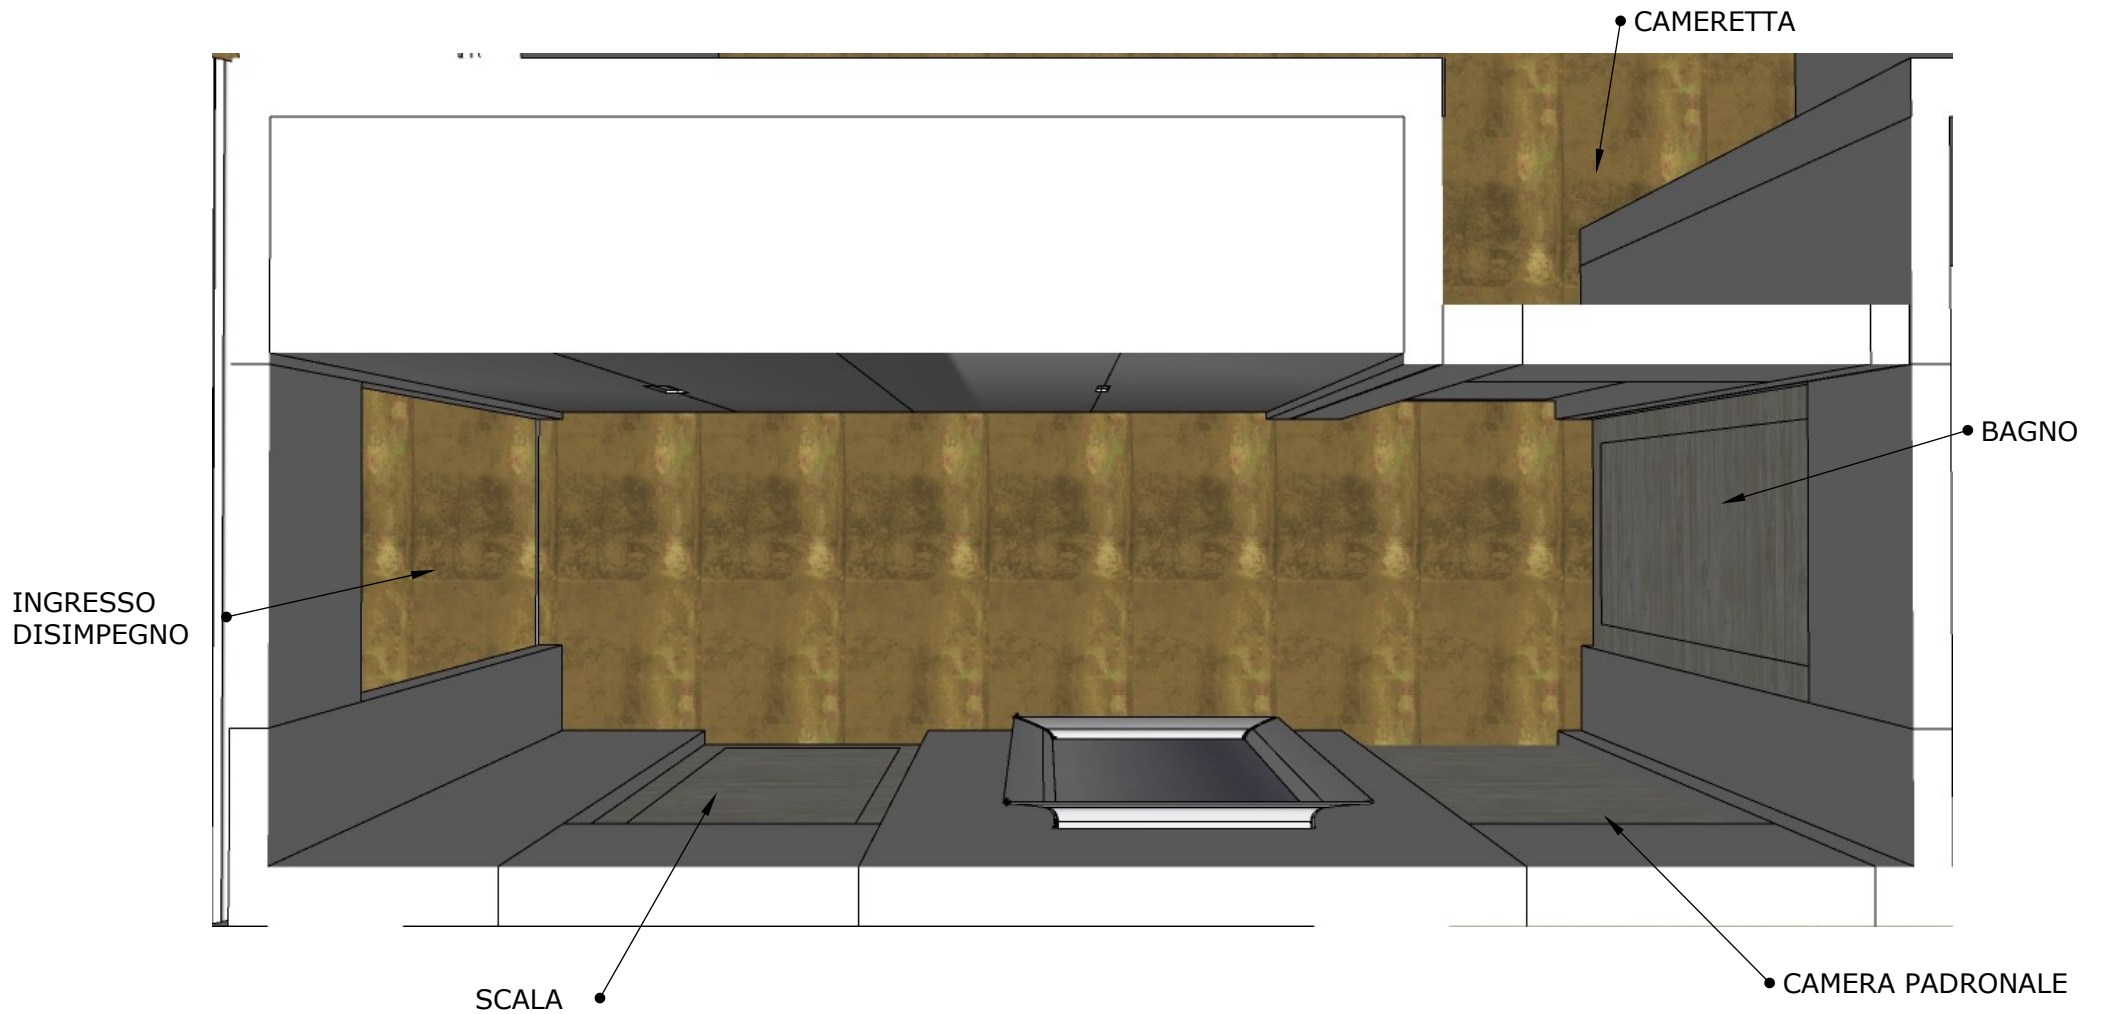

Rosa Carbone Designer

DISIMPEGNO CON ARMADIO

rosacarbonedesign@gmail.com - 3206803063