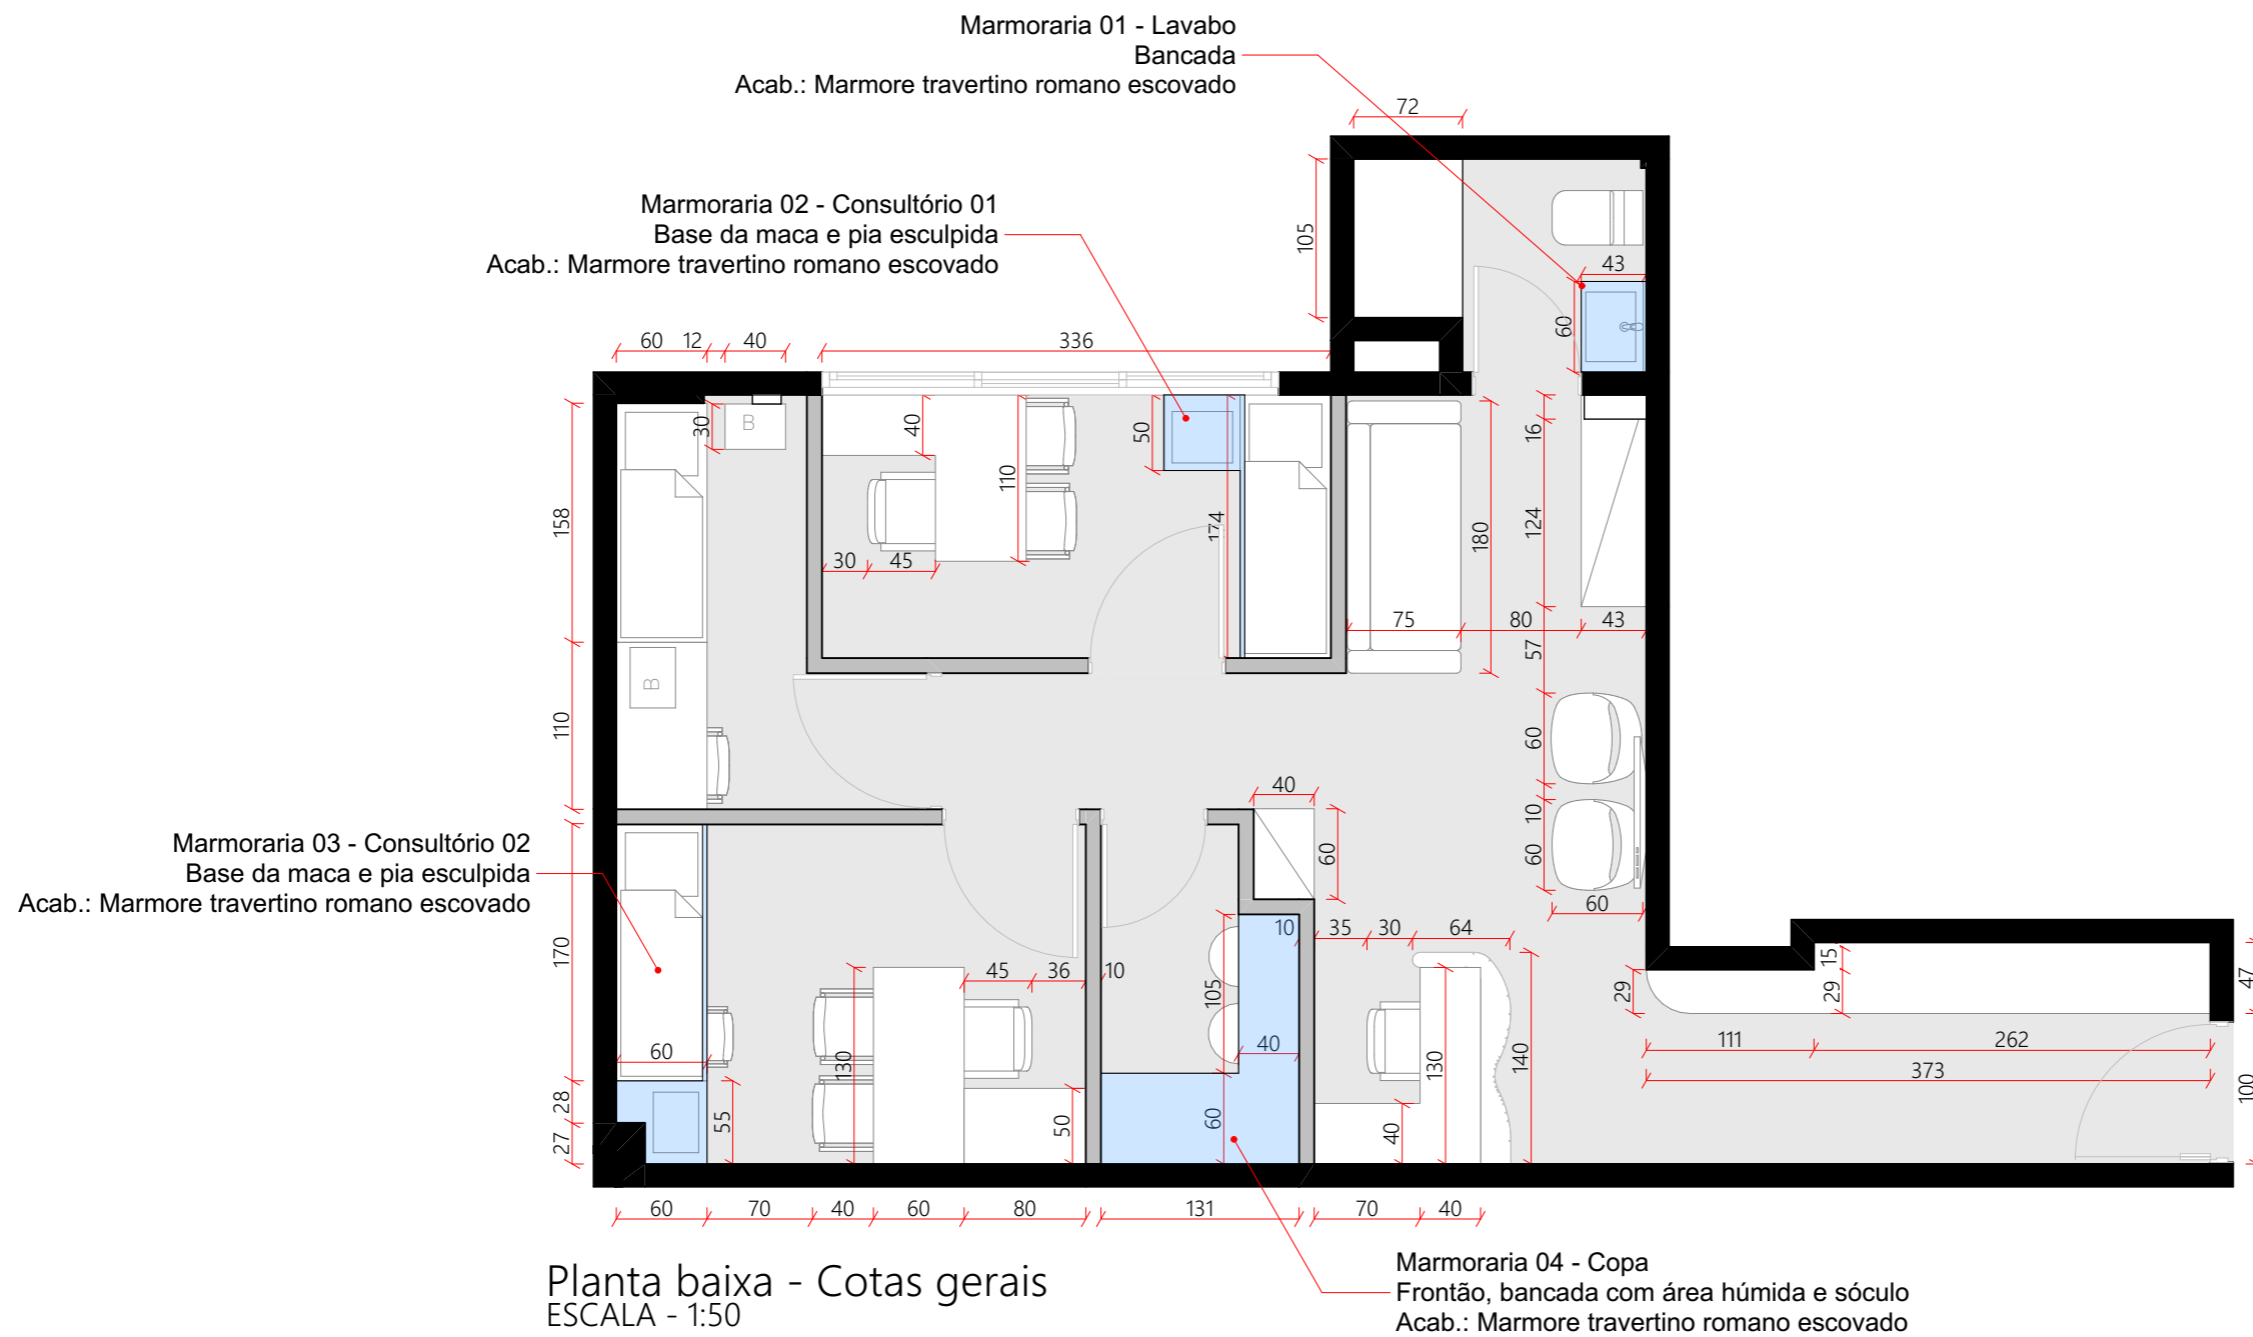

## PADRÃO DE ACABAMENTO

O ORÇAMENTO DEVERÁ SEGUIR OS SEGUINTE PADRÕES DE ACABAMENTOS EM TODO O MOBILIÁRIO:

PEDRA  
Mármore Travertino Romano escovado

## OBSERVAÇÕES

Todas as paredes ao redor da sala comercial são em alvenaria, as internas são em drywall

## ENDEREÇO DO IMÓVEL

Endereço: Av. Rep. Argentina, 1160 - Sala 910 - Vila Izabel, Curitiba - PR, CEP 80620-010

Elevação 02  
ESCALA - 1:25

Perspectiva

Marmoraria 02 - Consultório 01

Pia esculpida apoiada em marcenaria  
Prever furação para encanamento da torneira ralo  
Acab.: Marmore travertino romano escovado

Montante lateral para a maca  
Acab.: Marmore travertino romano escovado