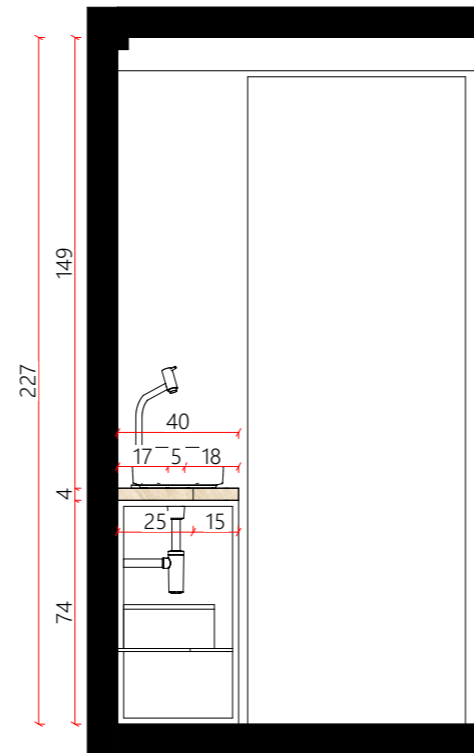

# Marmoraria 01 - Lavabo

Bancada com cuba de apoio  
Prever furação para encanamento da cuba e torneira na bancada  
Acab.: Marmore travertino romano escovado

Planta baixa  
ESCALA - 1:25

Elevação 01  
ESCALA - 1:25

Elevação 02  
ESCALA - 1:25

Perspectiva

Marmoraria 02 - Consultório 01

Pia esculpida apoiada em marcenaria  
Prever furação para encanamento da torneira ralo  
Acab.: Marmore travertino romano escovado

Montante lateral para a maca  
Acab.: Marmore travertino romano escovado