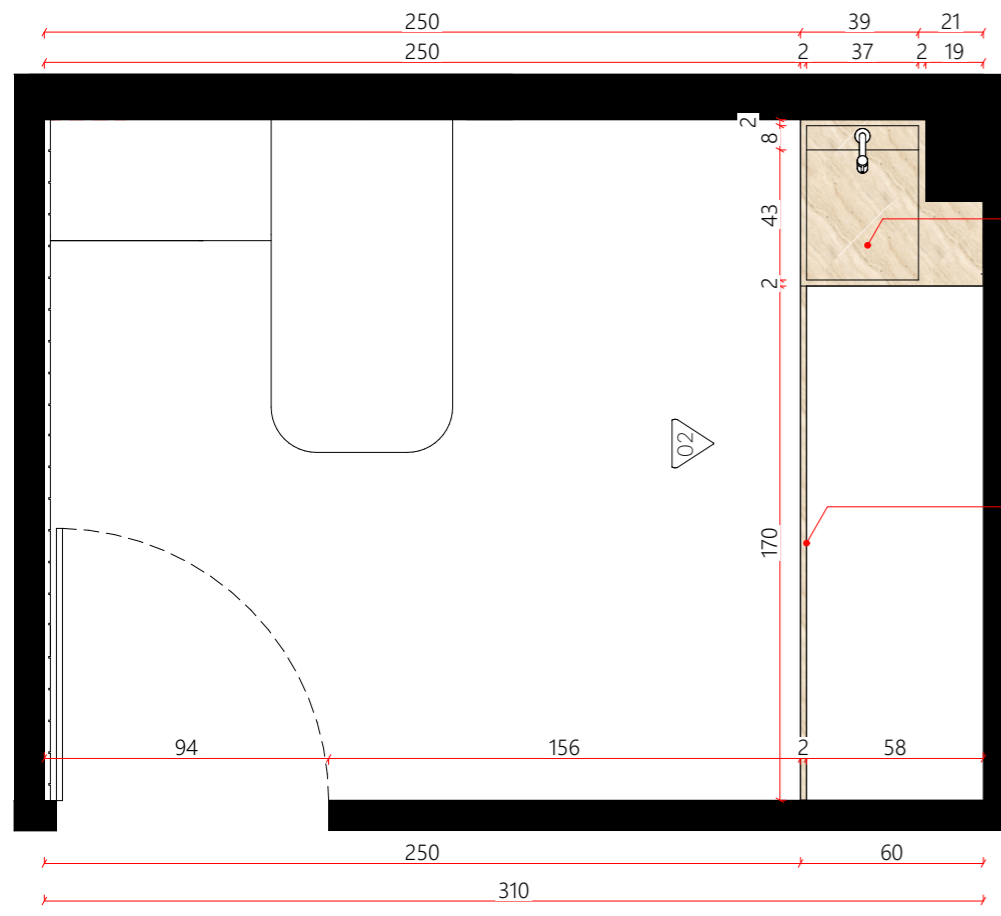

Marmoraria 03 - Consultório 02