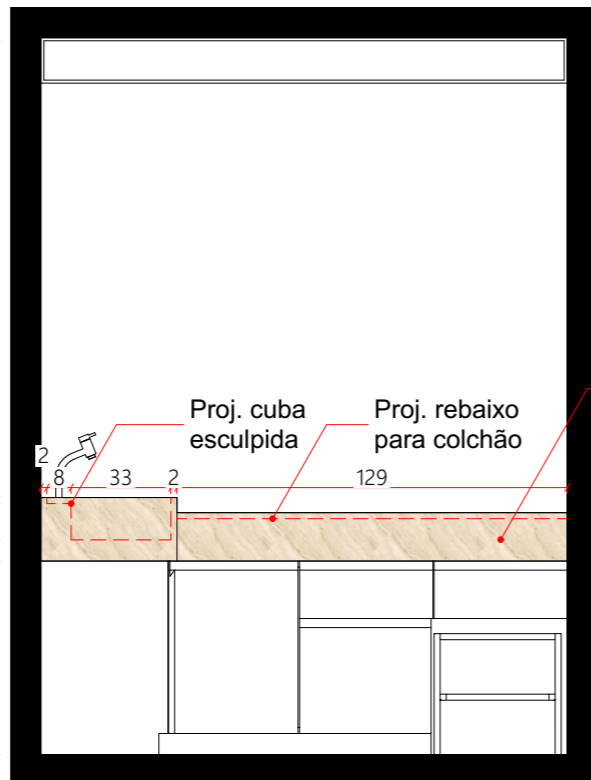

# Marmoraria 01 - Lavabo

Bancada com cuba de apoio  
Prever furação para encanamento da cuba e torneira na bancada  
Acab.: Marmore travertino romano escovado

Planta baixa  
ESCALA - 1:25

Elevação 01  
ESCALA - 1:25

Elevação 02  
ESCALA - 1:25

Perspectiva

Marmoraria 02 - Consultório 01

Pia esculpida apoiada em marcenaria  
Prever furação para encanamento da torneira ralo  
Acab.: Marmore travertino romano escovado

Montante lateral para a maca  
Acab.: Marmore travertino romano escovado

Planta baixa  
ESCALA - 1:25

Elevação 01  
ESCALA - 1:25

Elevação 02  
ESCALA - 1:25

Detalhe cuba esculpida  
ESCALA - 1:10

Montante lateral para a maca  
Acab.: Marmore travertino romano escovado

Detalhe pedra colada em marcenaria  
ESCALA - 1:10