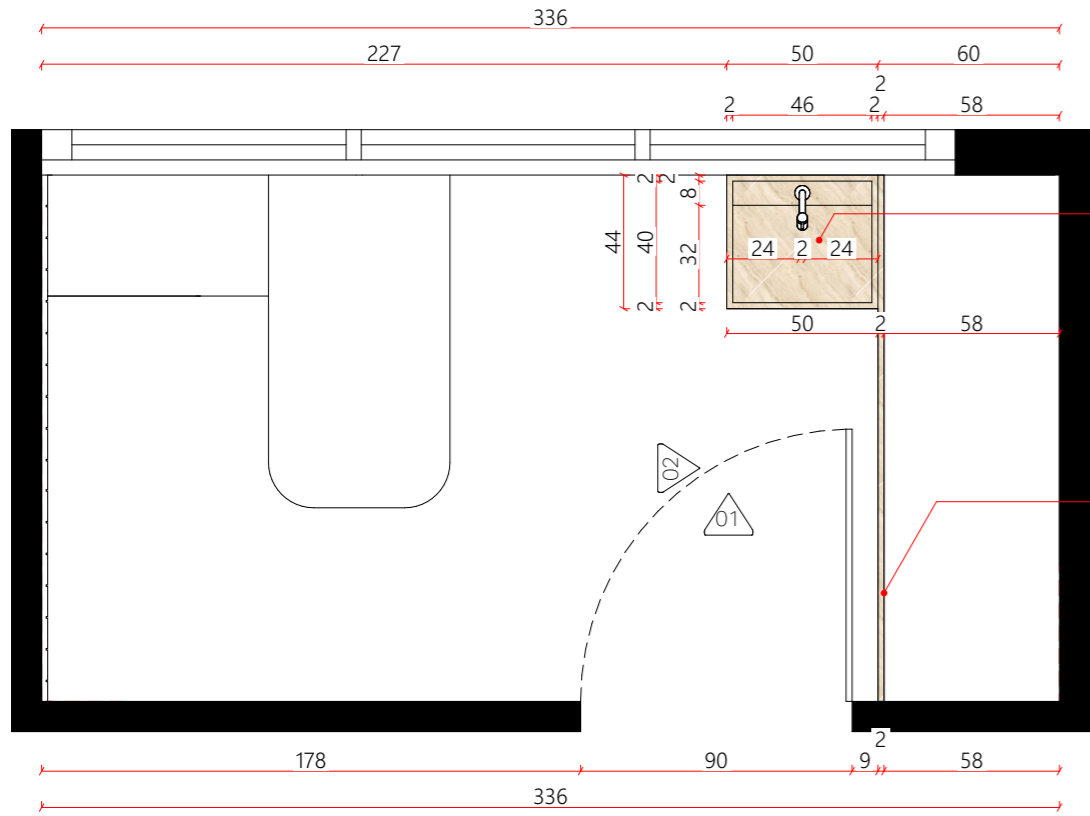

# Marmoraria 01 - Lavabo

Bancada com cuba de apoio  
Prever furação para encanamento da cuba e torneira na bancada  
Acab.: Marmore travertino romano escovado

Planta baixa  
ESCALA - 1:25

Elevação 01  
ESCALA - 1:25

Elevação 02  
ESCALA - 1:25

Perspectiva

Marmoraria 02 - Consultório 01

Pia esculpida apoiada em marcenaria  
Prever furação para encanamento da torneira ralo  
Acab.: Marmore travertino romano escovado

Montante lateral para a maca  
Acab.: Marmore travertino romano escovado