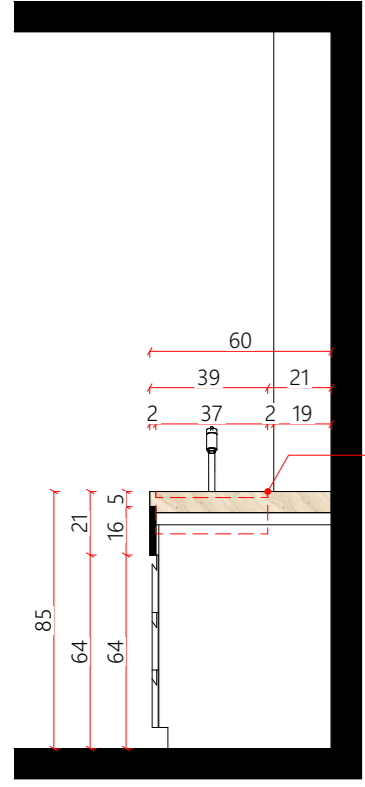

# Marmoraria 03 - Consultório 02

Pia esculpida apoiada em marcenaria  
Prever furação para encanamento da torneira  
ralo  
Acab.: Marmore travertino romano escovado

Montante lateral para a maca  
Acab.: Marmore travertino romano escovado

## Planta baixa ESCALA - 1:25

Elevação 01  
ESCALA - 1:25

Elevação 02  
ESCALA - 1:25

Detalhe cuba esculpida  
ESCALA - 1:10

Detalhe pedra colada em marcenaria  
ESCALA - 1:10

Perspectiva