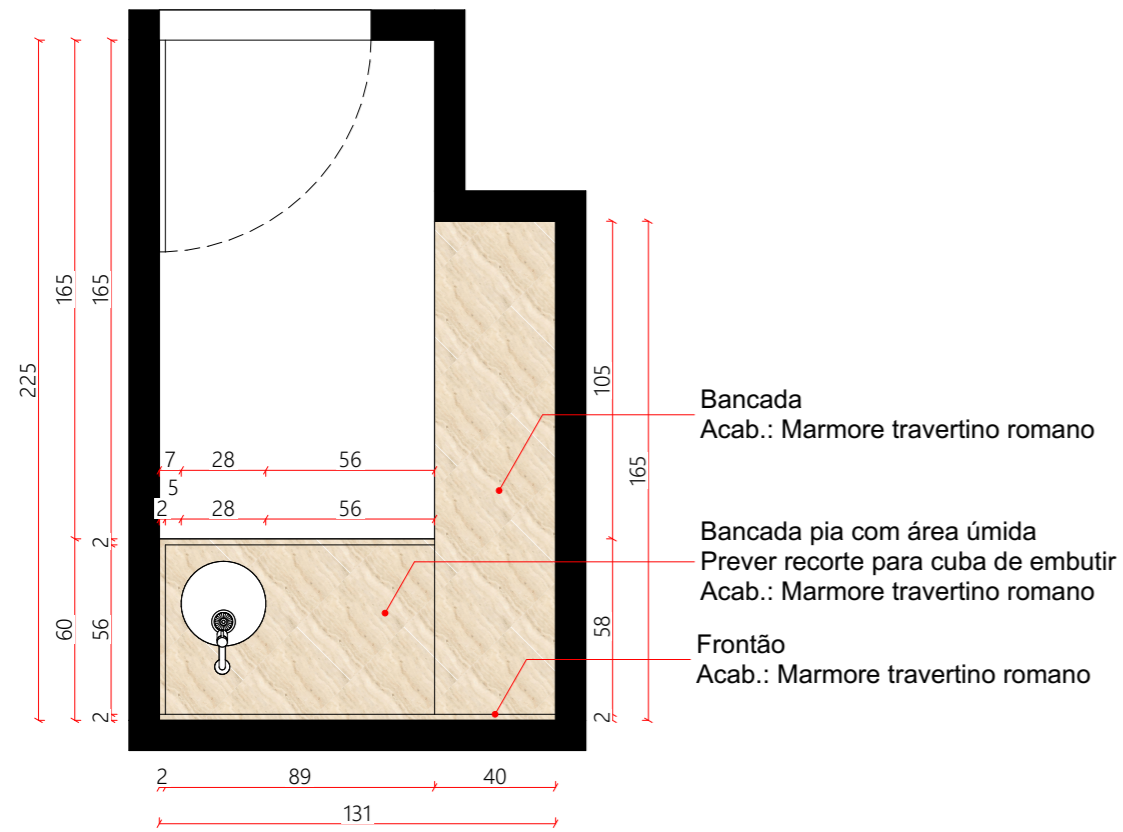

Marmoraria 04 - Copa