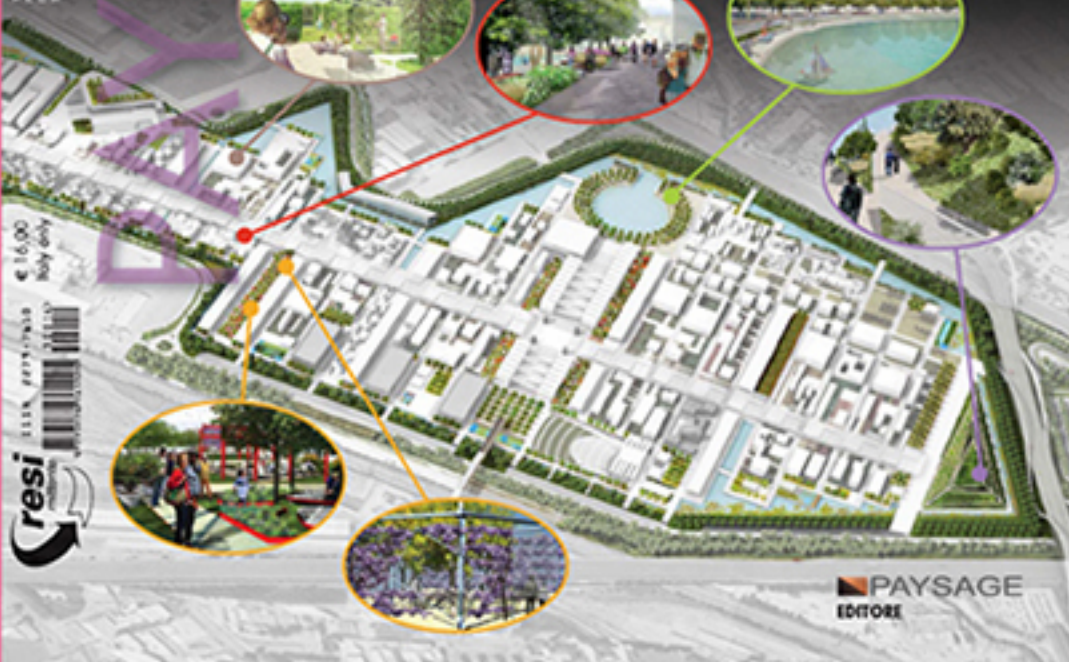

TOPSCAPE

IL PROGETTO DEL PAESAGGIO CONTEMPORANEO
CONTEMPORARY LANDSCAPE PROJECT

- ESSAY STEWARDSHIP di RICHARD WILLER •
- SPECIALE EXPO 2015 ANGELO PARRI • BENEDETTO SELLERI •
- PAN ASSOCIATI • FRANCO ZAGARI • JORDI BELLMUNT • CITY
- LANDSCAPE RED FOLDING PAPER • NATURCITY • RESIDENTIAL PARK •
- FUNEN PARK • WATER 'SCAPE LEARNING FROM BLACKPOOL • IL PARCO DELLE ERSE
- DIANZANI • BRAND LANDSCAPE BUSINESS PARK • VERDE HI-TECH VAN DUSEN
- BOTANICAL GARDEN • IL PORTELLO 2.0 • VERTICAL GREEN BY PATRICK BLANC •
- SLOW LANDSCAPE IL MINOIO di VIGILIO • HILL TOWN'S LANDSCAPE • SPORT
- LANDSCAPE BOX HILL GARDENS • CITY PLAY • IL PARCO DI VECCHIANO •
- MERDA FACTORY • PARC DE BELLEVILLE • TOP GARDEN • MODELLATO
- DALLA PIETRA • MODENA DAIRY GARDEN •