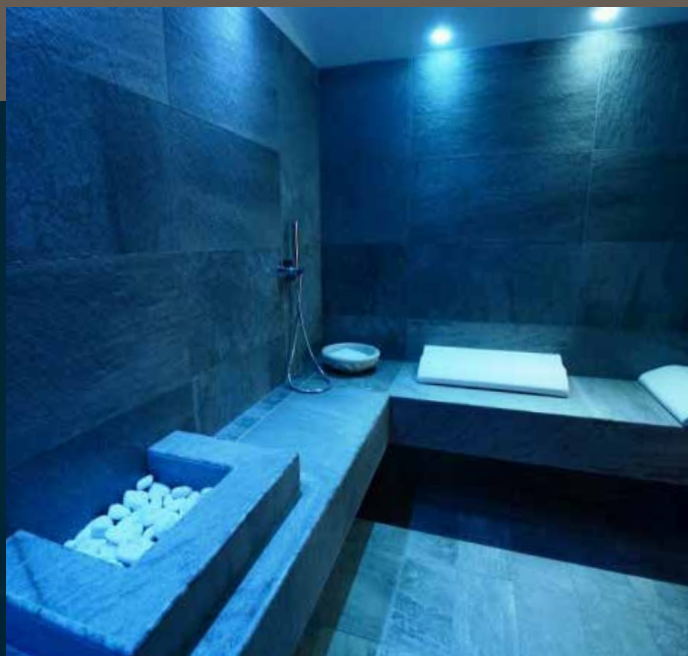

INDOOR / BAGNO TURCO IN EPS
ESCLUSE IMPERMEABILIZZAZIONE E FINITURA

MADE IN
EUROPE

MASSIMA LIBERTÀ
CON IL MOD. INFINITY O
LA SOLA TECNOLOGIA

INFINITY

Una linea di cabine in EPS ad alta densità interamente realizzate su misura e pronte per essere rivestite in base alle esigenze del progettista (le finiture estetiche non sono incluse).

Include: cabina in EPS rasato, non impermeabilizzato, nò rivestito, una panca, 3 faretti RGB, doccia, generatore di vapore, sonda di temperatura, 2 metri di tubo vapore, porta (dim. 70 x 190 cm) o frontale totalmente vetrato, ugello diffusore.

OPTIONALS

Pompa essenze con 1 litro di aromi, cielo stellato 60 punti, cielo stellato 120 punti.

VERSIONI DISPONIBILI:

- solo porta vetrata
- intero frontale vetrato

INFINITY		
DIMENSIONI CABINA m	POSTI	ASSORBIMENTO kW
1,20x1,20x h2,30	2	3
1,20x1,50x h2,30	2	3,75
1,50x1,50x h2,30	3	3,75
1,50x2,00x h2,30	5	6
2,00x2,00x h2,30	6	6
2,00x3,00x h2,30	8	7,5

LA SOLA TECNOLOGIA

Per una libertà di progettazione ancora maggiore, è possibile acquistare la sola tecnologia necessaria alla realizzazione del bagno turco, che sarà da realizzare in opera.

Include: generatore di vapore, sonda di temperatura, 2 metri di tubo vapore, porta (dim. 70 x 190 cm), ugello diffusore in plastica.

TECNOLOGIA		
DIMENSIONI CABINA m	POSTI	ASSORBIMENTO kW
1,20x1,20x h2,30	2	3
1,20x1,50x h2,30	2	3.75
1,50x1,50x h2,30	3	3.75
1,50x2,00x h2,30	5	6
2,00x2,00x h2,30	6	6
2,00x3,00x h2,30	8	7