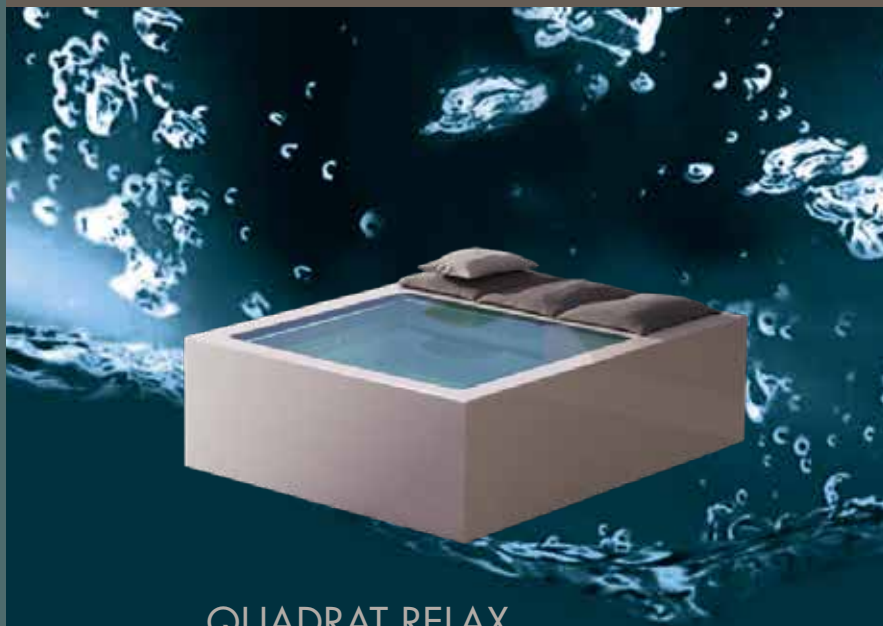

QUADRAT RELAX

Quadrat Relax include: riscaldatore elettrico con predisposizione per scambiatore esterno, filtrazione a cartuccia, cromoterapia, pannellatura esterna.

DISINFEZIONE A OZONO (OPT)

COLORE SCOCCA INTERNA

VTR Grigio extrachiaro

PANNELLATURA ESTERNA

VTR Grigio extrachiaro

COLORE COPERTURA (OPT)

Grigio

CROMOTERAPIA

2 led RGB

OPTIONALS

Copertura termica, copertura leggera, idromassaggio con sistema Milk, impianto audio bluetooth, telecomando, riscaldamento a scambiatore acqua-acqua, disinfezione con ozono, cartuccia di ricambio.

DISPONIBILE ANCHE IN VERSIONE FULL JETS con +12 getti idro, +2 postazioni idromassaggio zona dorsale (no sist. Milk).

DISPONIBILE VERSIONE A INCASSO

MADE IN
ITALY

SISTEMA A SFIORO - FILTRAZIONE A CARTUCCIA
RIEMPIMENTO E SVUOTAMENTO AUTOMATICO

QUADRAT RELAX

Dimensioni: 2,915 x 2,11 x h 0,67 m

N° posti: 4

N° getti: 21

N° postazioni airpool: 1 con 15 ugelli

N° postazioni idro zona dorsale: 2

N° postazioni idro zona gamba/plantare: 1

N° filtri: 1

Riscaldatore: 3 kW

Peso a secco: 440 kg

Capacità: 1.060 l

N° pompe: 1 filtrazione 0,115 kW;

1 idromassaggio 1,25 kW; 1 blower 1,05 kW