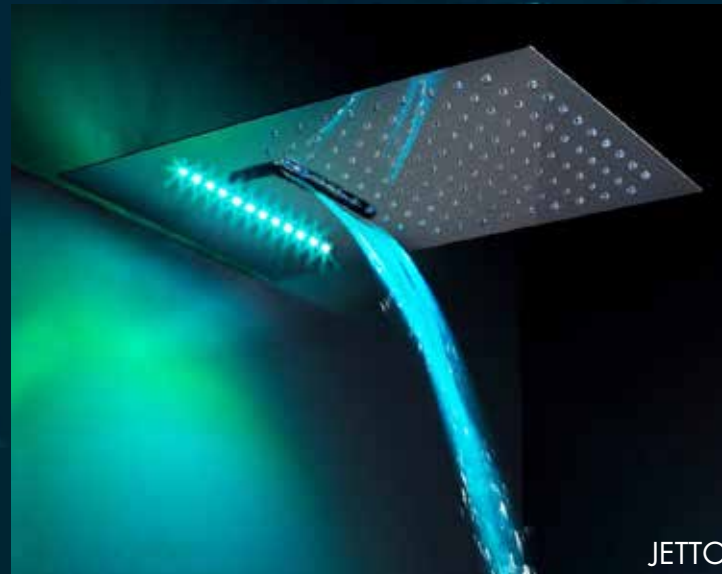

ACCESSORI WELLNESS

La tua mente risponderà a più domande se impari a rilassarti e ad aspettare le risposte

(William S. Burroughs)

DOCCE EMOZIONALI HOME COLLECTION

MADE IN
ITALY 

DOCCIA SCOZZESE

È un trattamento idroterapico molto antico che permette di rinfrescare intensamente e velocemente il corpo dopo la sauna.

CALICI FLUTE

Realizzati a mano in Italia in puro ottone. Componibili e personalizzabili con diverse finiture (cromo, acciaio spazzolato, rame, laccato bianco, laccato nero), si possono installare in tutti gli ambienti bagno o molto scenograficamente anche sulla sommità di una minipiscina idromassaggio.

MADE IN
ITALY 

DOCCE EMOZIONALI HOME COLLECTION

L'acqua è l'elemento cardine di ogni centro benessere e SPA.

Nella doccia emozionale la sua energia positiva viene sfruttata per creare un percorso multisensoriale grazie alla combinazione di diverse tipologie di getto, aromi e colori.