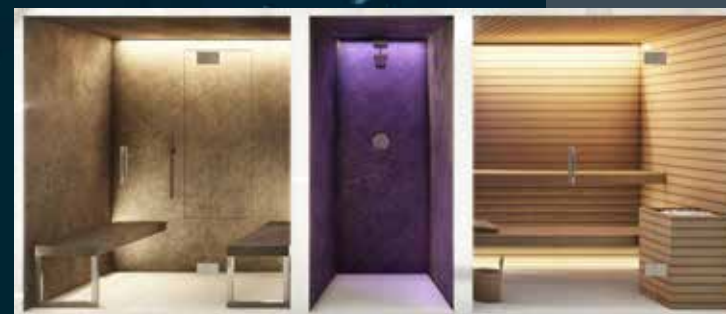

STRUTTURA AUTOPORTANTE GIÀ RIFINITA
INDOOR / USO PUBBLICO E PRIVATO

MADE IN
EUROPE

COMBI
UNISCE A PIACERE
DOCCIA, BAGNO TURCO
E SAUNA

BAGNO TURCO (BT) + SAUNA (S)

DIMENSIONI TOT m	DIM. BT m	DIM. S m	POSTI	ASSORB. kW (BT-S)
2,53x1,15x h2,20	1,25 x 1,15	1,25x1,15	1/2	BT 3 - S 3
3,43x1,15x h2,20	1,70x1,15	1,70x1,15	2	BT 3 - S 3
3,43x1,40x h2,20	1,70x1,40	1,70x1,40	2/3	BT 4 - S 3,6
4,03x1,40x h2,20	2,00x1,40	2,00x1,40	3	BT 5 - S 4,5
4,03x1,70x h2,20	2,00x1,70	2,00x1,70	4	BT 6 - S 6
4,03x2,15x h2,20	2,00x2,15	2,00x2,15	5/6	BT 7,5 - S 7,5

CARATTERISTICHE NON MODIFICABILI

DOCCIA (D) + BAGNO TURCO (BT)

DIMENSIONI TOT m	DIM. D m	DIM. BT m	POSTI (BT)	ASSORB. kW (BT)
2,83x1,40x h2,20	1,10x1,40	1,70x1,40	2/3	4
3,13x1,40x h2,20	1,10x1,40	2,00x1,40	3	5
3,13x1,70x h2,20	1,10x1,40	2,00x1,70	4	6
3,13x2,15x h2,20	1,10x1,40	2,00x2,15	5/6	7,5

CARATTERISTICHE NON MODIFICABILI

BAGNO TURCO (BT) + DOCCIA (D) + SAUNA (S)

DIMENSIONI TOT m	DIM. BT m	DIM. D m	DIM. S m	POSTI	ASSORB. kW (BT / S)
4,56x1,40x h2,20	1,70x1,40	1,10x1,40	1,70x1,40	2/3	BT 4 - S 3,6
5,16x1,40x h2,20	2,00x1,40	1,10x1,40	2,00x1,40	3	BT 5 - S 4,5
5,16x1,70x h2,20	2,00x1,70	1,10x1,40	2,00x1,70	4/5	BT 6 - S 6
5,16x2,15x h2,20	2,00x2,15	1,10x1,40	2,00x2,15	5/6	BT 7,5 - S 7,5

CARATTERISTICHE NON MODIFICABILI

Combi unisce moduli diversi in soluzioni uniche, con spazi e montaggio ottimizzati

MODULO BAGNO TURCO

Struttura con pannelli compositi in XPS, finitura interna in HPL coibentante. Include: decalcificatore, doccino, pulsante di emergenza, illuminazione bianca e rgb, pouff o panca a seconda delle dimensioni.

MODULO SAUNA FINLANDESE

Finitura interna ed esterna con perline in hemlock o abete posate in orizzontale. Allestimento interno in tiglio. Elevata coibentazione. Pavimento regolabile. Include: Pannello di controllo, pulsante di allarme, stufa, illuminazione bianca e rgb, accessori sauna.

MODULO DOCCIA

Struttura con pannelli compositi in XPS, con finitura interna in HPL. Include: soffione doccia multifunzione 48x33 cm in acciaio inox con funzione pioggia e nebulizzato, miscelatore.

OPTIONALS

Autoparlanti, basamenti, controllo wi-fi, dosaggio essenze, ventola estrazione aria, pulsante *fast steam*.