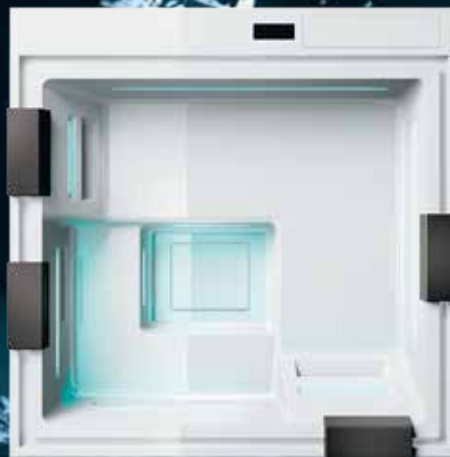

Peso a secco: 210 kg

Capacità: 1.000 l

N° pompe: 1 filtrazione 0,115 kW;
1 idromassaggio 1,35 kW

SISTEMA A SFIORO - FILTRAZIONE A CARTUCCIA
RIEMPIMENTO E SVUOTAMENTO AUTOMATICO

MADE IN
ITALY 

PHANTOM

treesse