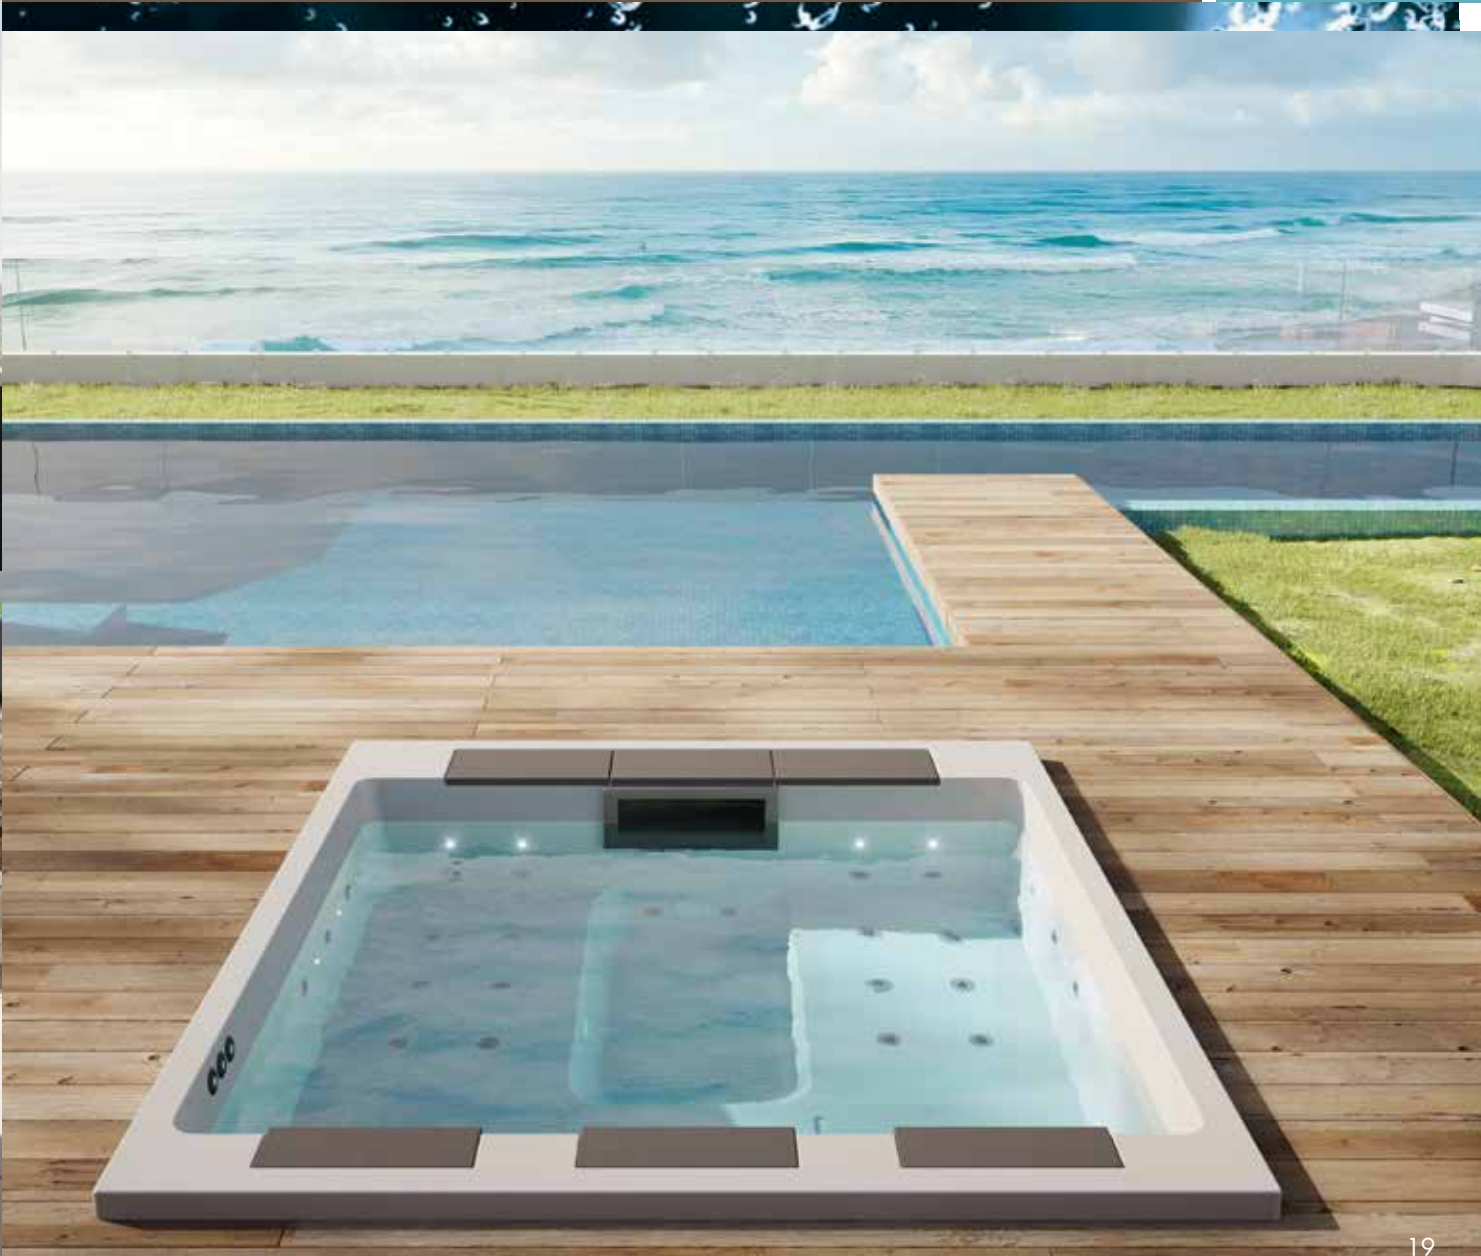

MADE IN
EUROPE