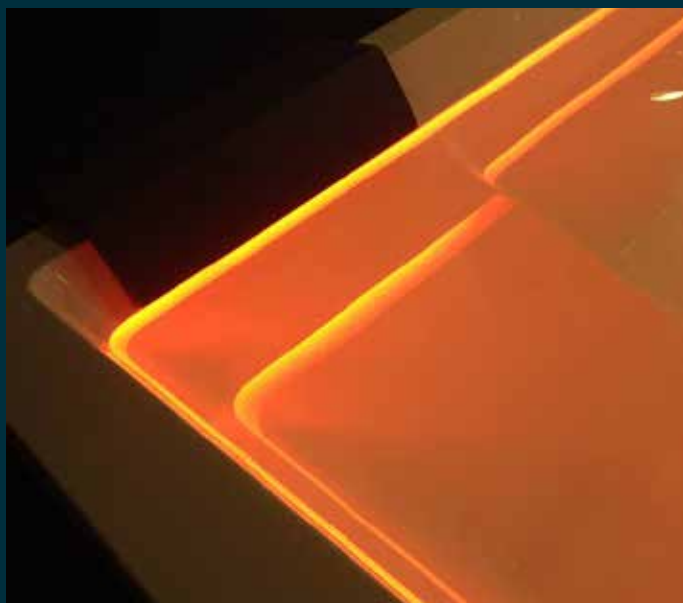

SISTEMA A SKIMMER - FILTRAZIONE A CARTUCCIA
RIEMPIMENTO E SVUOTAMENTO MANUALE

MADE IN
ITALY

MAYA GP

treesse

MAYA GP

Dimensioni: 2,60 x 2,05 x h0,95 m

N° posti: 5/6 (2 chaise longue)

N° getti: 24 getti idro, 16 getti PLUS

N° filtri: 2

Riscaldatore: 3 kW

Peso a secco: 420 kg

Capacità: 2.000 l

N° pompe: 1 filtrazione + idromassaggio a doppia
velocità 0,38-1,8 kW, 1 idromassaggio 1,2 kW

Solo per versione PRO: 1 pompa airpool 0,8 kW

Maya GP include: cromoterapia rgb, riscaldatore con regolazione di temperatura, filtrazione a doppia cartuccia, regolatori aria, 1 cuscino poggiatesta

DISINFEZIONE A OZONO (OPT)

COLORE SCOCCA INTERNA

PANNELLATURA ESTERNA (OPT)

Doghe in ecodegno, colori:

COLORE COPERTURA (OPT)

CROMOTERAPIA

OPTIONALS

Ozonizzatore, copertura termica, cuscini poggiatesta, pannellatura esterna, altri accessori a pagina 53.

DISPONIBILE ANCHE IN VERSIONE PRO
con 47 getti airpool su seduta.