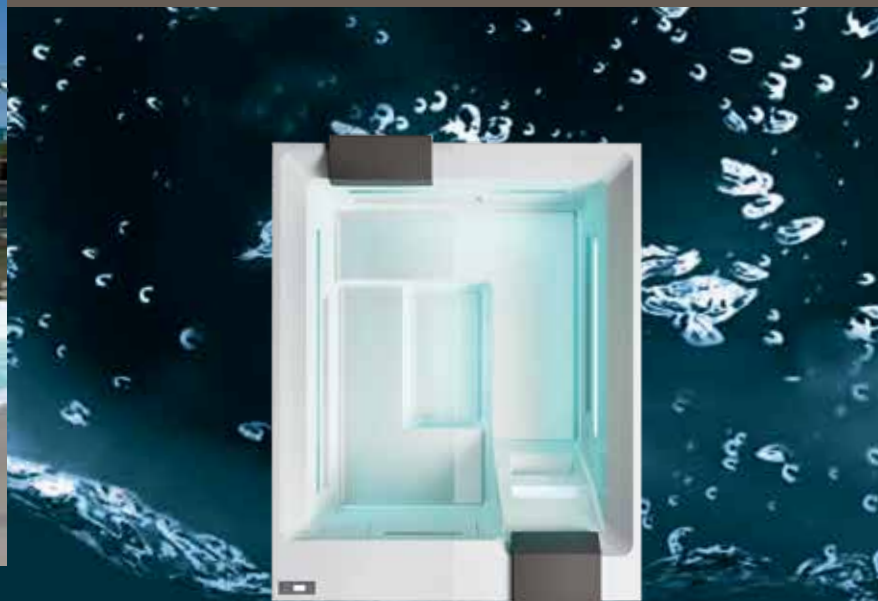

SISTEMA A SKIMMER - FILTRAZIONE A CARTUCCIA
RIEMPIMENTO E SVUOTAMENTO MANUALE

MADE IN
ITALY

SHADOW

treesse

SHADOW

Dimensioni: 2,00 x 1,60 x h0,82 m

N° posti: 2/3 posti (1 chaise longue)

N° getti: 14 getti idro, 12 getti idro PLUS

N° filtri: 2

Riscaldatore: 3 kW

Peso a secco: 220 kg

Capacità: 1.000 l

Pompa filtrazione 0,81 kW

N° pompe: 1 filtrazione + idromassaggio a doppia
velocità 0,38 - 1,8 kW

Shadow include: cromoterapia led, riscaldatore con regolazione di temperatura, 1 cuscino poggiatesta, filtrazione a doppia cartuccia, sensore di livello, regolatori aria.

DISINFEZIONE A OZONO (OPT)

COLORE SCOCCA INTERNA

PANNELLATURA ESTERNA (OPT)

HPL pannello liscio, satinato, colori:

Doghe in ecodegno, colori:

COLORE COPERTURA (OPT)

Antracite

CROMOTERAPIA

led RGB

OPTIONALS

Altri cuscini poggiatesta, ozonizzatore, copertura termica, pannellatura esterna, altri accessori a pagina 53.