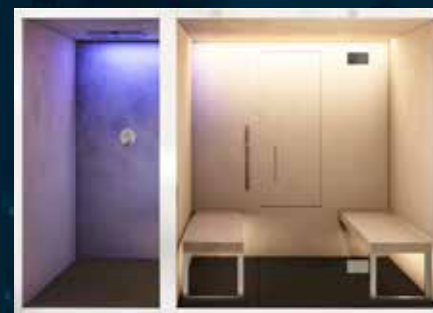

STRUTTURA AUTOPORTANTE GIÀ RIFINITA
INDOOR / USO PUBBLICO E PRIVATO

MADE IN
EUROPE

COMBI
UNISCE A PIACERE
DOCCIA, BAGNO TURCO
E SAUNA

BAGNO TURCO (BT) + SAUNA (S)

DIMENSIONI TOT m	DIM. BT m	DIM. S m	POSTI	ASSORB. kW (BT-S)
2,53x1,15x h2,20	1,25 x 1,15	1,25x1,15	1/2	BT 3 - S 3
3,43x1,15x h2,20	1,70x1,15	1,70x1,15	2	BT 3 - S 3
3,43x1,40x h2,20	1,70x1,40	1,70x1,40	2/3	BT 4 - S 3,6
4,03x1,40x h2,20	2,00x1,40	2,00x1,40	3	BT 5 - S 4,5
4,03x1,70x h2,20	2,00x1,70	2,00x1,70	4	BT 6 - S 6
4,03x2,15x h2,20	2,00x2,15	2,00x2,15	5/6	BT 7,5 - S 7,5

CARATTERISTICHE NON MODIFICABILI

DOCCIA (D) + BAGNO TURCO (BT)

DIMENSIONI TOT m	DIM. D m	DIM. BT m	POSTI (BT)	ASSORB. kW (BT)
2,83x1,40x h2,20	1,10x1,40	1,70x1,40	2/3	4
3,13x1,40x h2,20	1,10x1,40	2,00x1,40	3	5
3,13x1,70x h2,20	1,10x1,40	2,00x1,70	4	6
3,13x2,15x h2,20	1,10x1,40	2,00x2,15	5/6	7,5

CARATTERISTICHE NON MODIFICABILI

BAGNO TURCO (BT) + DOCCIA (D) + SAUNA (S)

DIMENSIONI TOT m	DIM. BT m	DIM. D m	DIM. S m	POSTI	ASSORB. kW (BT / S)
4,56x1,40x h2,20	1,70x1,40	1,10x1,40	1,70x1,40	2/3	BT 4 - S 3,6
5,16x1,40x h2,20	2,00x1,40	1,10x1,40	2,00x1,40	3	BT 5 - S 4,5
5,16x1,70x h2,20	2,00x1,70	1,10x1,40	2,00x1,70	4/5	BT 6 - S 6
5,16x2,15x h2,20	2,00x2,15	1,10x1,40	2,00x2,15	5/6	BT 7,5 - S 7,5

CARATTERISTICHE NON MODIFICABILI

Combi unisce moduli diversi in soluzioni uniche, con spazi e montaggio ottimizzati

MODULO BAGNO TURCO

Struttura con pannelli compositi in XPS, finitura interna in HPL coibentante. Include: decalcificatore, doccino, pulsante di emergenza, illuminazione bianca e rgb, pouff o panca a seconda delle dimensioni.

MODULO SAUNA FINLANDESE

Finitura interna ed esterna con perline in hemlock o abete posate in orizzontale. Allestimento interno in tiglio. Elevata coibentazione. Pavimento regolabile. Include: Pannello di controllo, pulsante di allarme, stufa, illuminazione bianca e rgb, accessori sauna.

MODULO DOCCIA

Struttura con pannelli compositi in XPS, con finitura interna in HPL. Include: soffione doccia multifunzione 48x33 cm in acciaio inox con funzione pioggia e nebulizzato, miscelatore.

OPTIONALS

Autoparlanti, basamenti, controllo wi-fi, dosaggio essenze, ventola estrazione aria, pulsante *fast steam*.