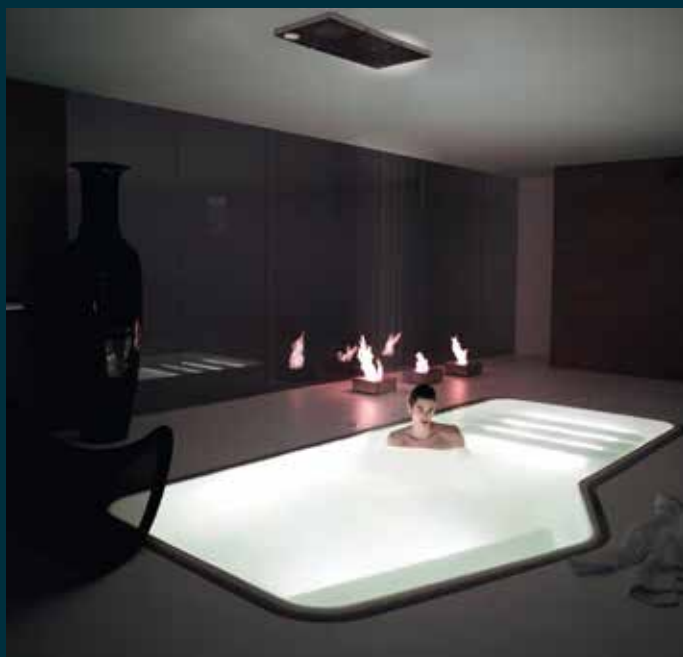

SISTEMA A SFIORO - FILTRAZIONE A SABBIA
RIEMPIMENTO E SVUOTAMENTO AUTOMATICO

MADE IN
ITALY

FARAWAY

ZUCCHETTI.KOS

FARAWAY

Dimensioni: 3,6 x 1,8 x h 1,10 m

N° posti: 6

N° getti: 33

N° postazioni airpool: 1 con 15 ugelli

N° postazioni idro zona dorsale: 4

N° postazioni idro zona gamba/plantare: 1

N° filtri: 1 a sabbia

Peso a secco: 432 kg

Capacità: 2.800 l

Faraway include: filtrazione a sabbia, sistemi tecnici e vasca di compenso entro il perimetro della vasca, comando sistemi con sensore a infrarossi, riscaldamento elettrico con predisposizione per scambiatore, cromoterapia, kit prodotti chimici.

Solo disponibile in versione a incasso.

DISINFEZIONE A OZONO (OPT)

INSTALLAZIONE A INCASSO

COLORE SCOCCA INTERNA

VTR Bianco

CROMOTERAPIA

4 led RGB

OPTIONALS

Idromassaggio con sistema Milk, impianto audio bluetooth, copertura termica sagomata, telecomando, riscaldamento a scambiatore acqua-acqua, disinfezione con ozono.

VERSIONI DISPONIBILI: con riscaldatore elettrico (5 kW) o con scambiatore di calore.

VERSIONE ALTERNATIVA con sistemi tecnici e vasca di compenso posizionati al di fuori del perimetro della vasca (max a 5 m di distanza): con 20 getti idro, 16 ugelli airpool, no massaggio lineare zona gamba/plantare.