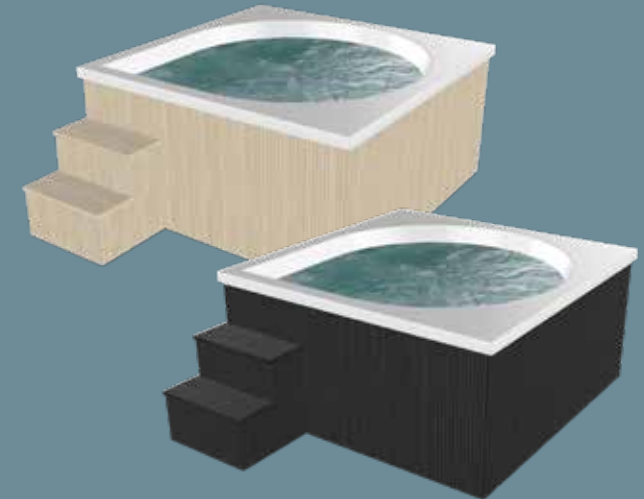

Rivestimenti esterni per installazione fuoriterra