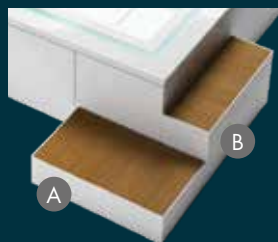

SCALETTA STEP-BOX

MADE IN
ITALY

ACCESSORI DISPONIBILI PER TUTTI I MODELLI TRESSE

Step Box è l'accessorio che renderà l'accesso alle minipiscine Tresse ancora più semplice e sicuro. Si tratta di una collezione di gradini caratterizzati da forme e dimensioni differenti per soddisfare diverse esigenze: Step Box 100, Step Box 115, Step Box 120 e Step Box 200.

La struttura di Step Box è realizzata in Crystaltech, colore bianco, con le doghe in finitura legno chiaro o scuro.

COLORE STRUTTURA

FINITURA SCALINI

legno chiaro

legno dark

STEP-BOX 110

A: 1,02 x 0,60 x h0,25 m

B: 1,02 x 0,35 x h0,5 m