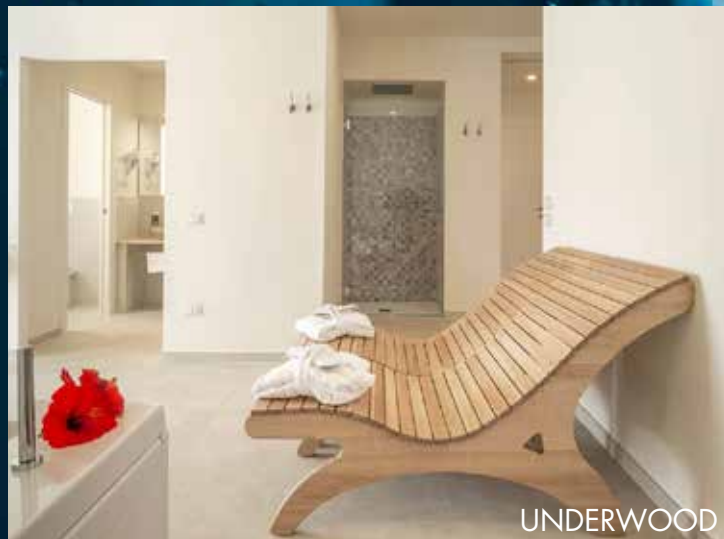

UNDERWOOD

LIFE

MONTREAL

ALASKA

MADE IN
EUROPE 

POLTRONA MASSAGGIANTE RELAX NEST

Relax Nest è una seduta ergonomica ed elegante, che ti accoglie in un morbido guscio, arredando con gusto l'ambiente circostante. È dotata di diversi programmi selezionabili attraverso il tastierino manuale, per scegliere di volta in volta tra un massaggio localizzato, o lungo tutto il corpo (collo, spalle, schiena, fianchi, glutei, cosce). La sua azione è efficace, distensiva e profondamente rilassante.