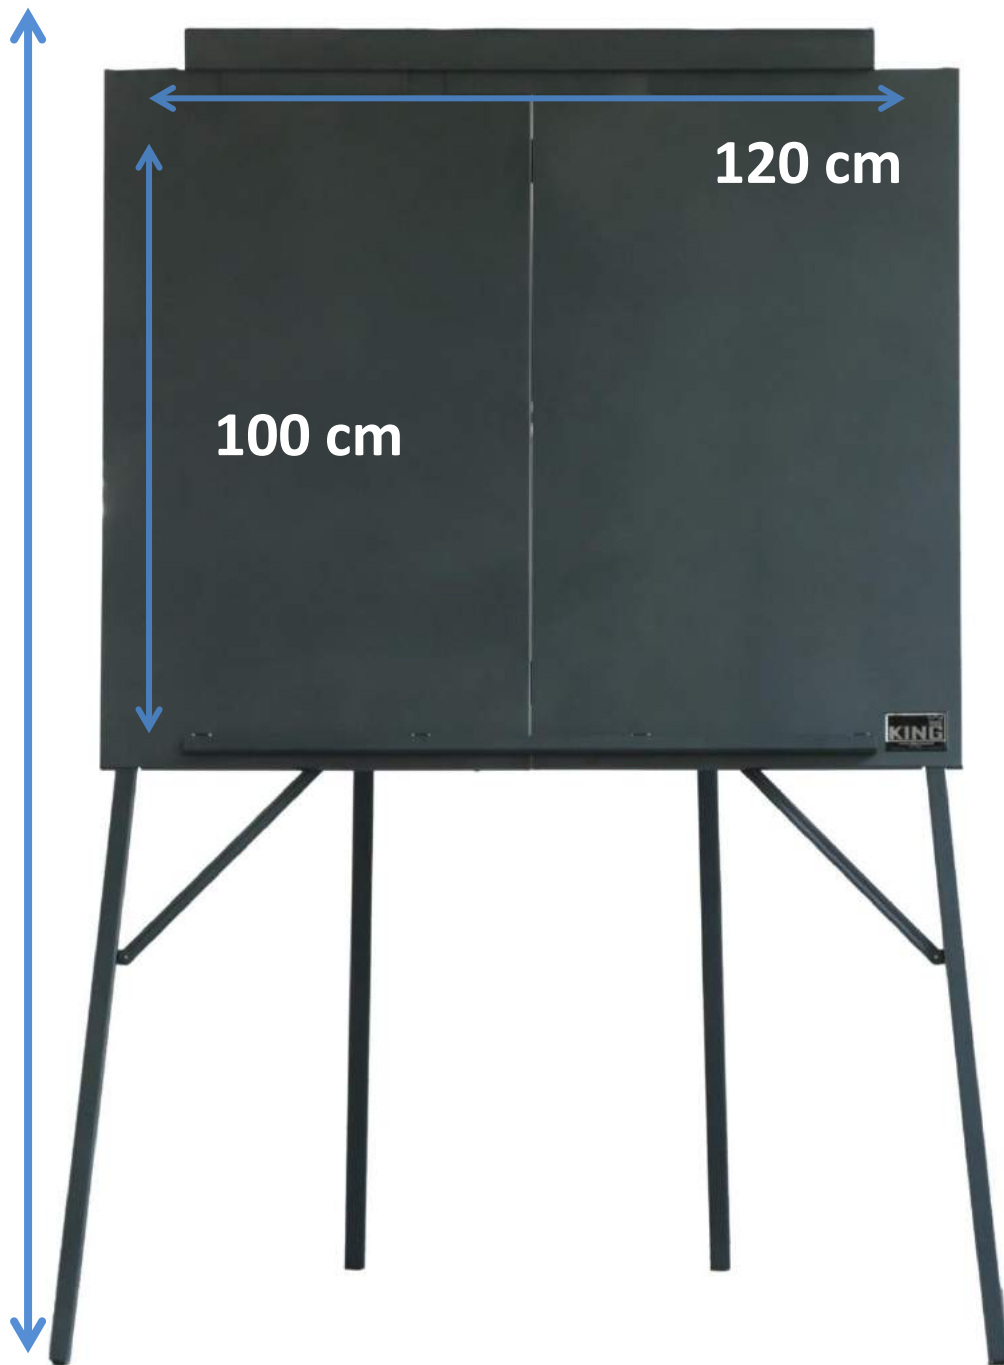

L'unica lavagna
professionale con
doppio pannello per
palchi e video

Tiziana Terazzan
Lady Flipchart
flipchart@100x100idea.it
0039 370 304 9754

MADE IN ITALY

www.flipchart.it

LE DIMENSIONI

175 cm

100 cm

120 cm

**QUANDO KING FLIPCHART
E' CHIUSA, CONTIENE
TUTTO**

Le **GAMBE** sono
ripiegate

La **BARRA PORTA
CARTA** è qui

La **BARRA PORTA
PENNARELLI**
è qui

QUANDO **KING** E' CHIUSA

BLOCCO DI CARTA

DIMENSIONI
DEI FOGLI

LE DUE BORSE

LA BORSA PER
TRASPORTARE
LA CARTA

CHIUSA

LA BORSA PER TRASPORTARE
KING FLIPCHART

APERTA

ACADEMY SET è composto da:

1 x KING Flipchart

4 x Blocchi carta (ogni blocco contiene 22 fogli)

**ACADEMY
SET**

EXCLUSIVE SET è composto da:

1 x KING Flipchart

4 x Blocchi carta (22 fogli per blocco)

1 x Borsa per KING Flipchart

1 x Borsa per la carta

**EXCLUSIVE
SET**

flipchart@100x100idea.it