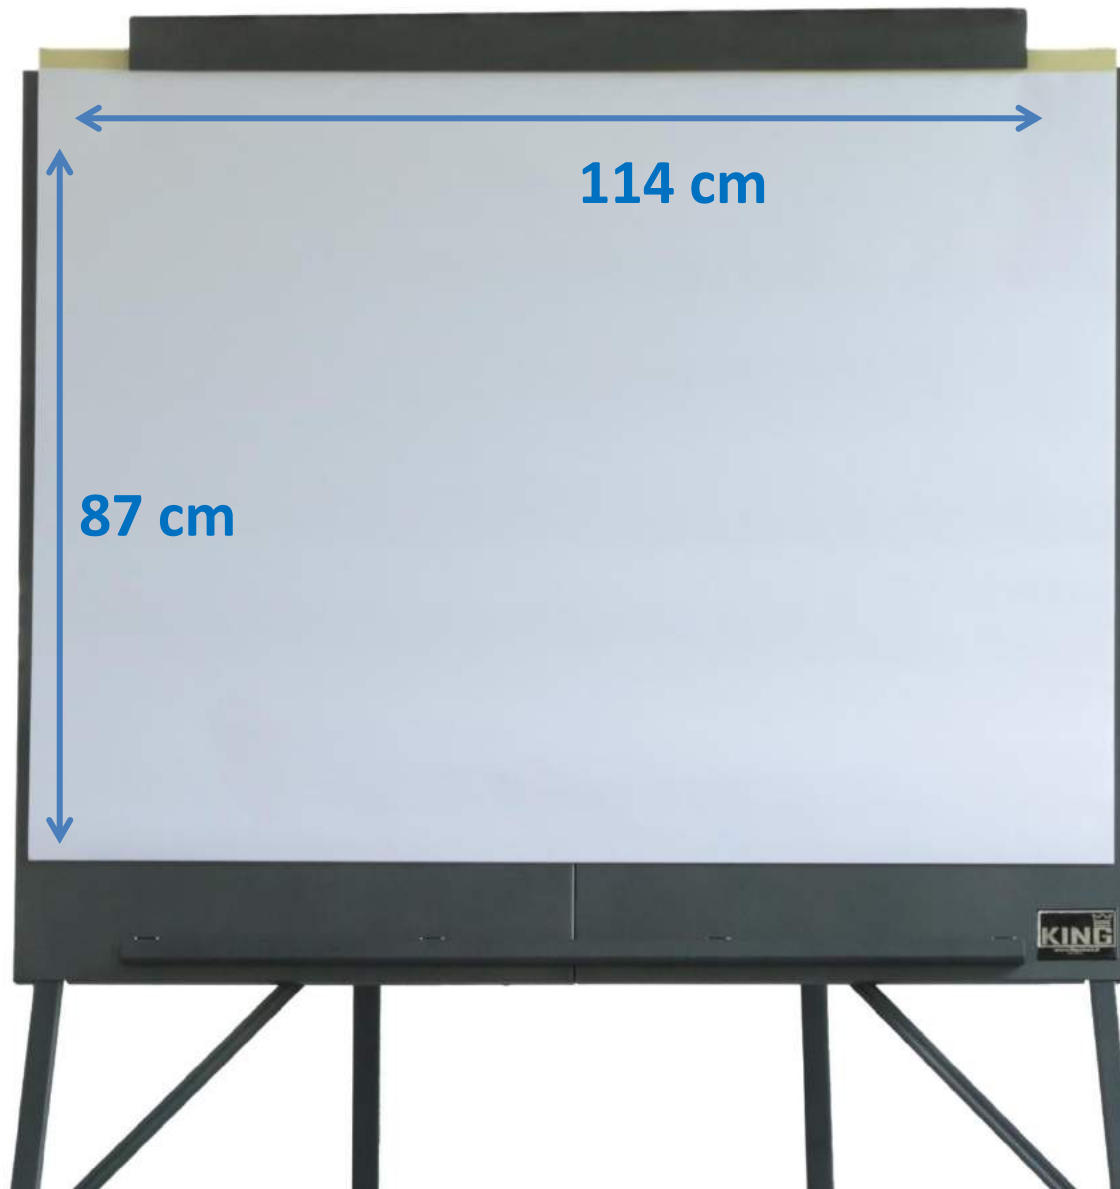

L'unica lavagna
professionale con
doppio pannello per
palchi e video

Tiziana Terazzan
Lady Flipchart
flipchart@100x100idea.it
0039 370 304 9754

MADE IN ITALY

www.flipchart.it

LE DIMENSIONI

175 cm

100 cm

120 cm

**QUANDO KING FLIPCHART
E' CHIUSA, CONTIENE
TUTTO**

Le **GAMBE** sono
ripiegate

La **BARRA PORTA
CARTA** è qui

La **BARRA PORTA
PENNARELLI**
è qui

QUANDO **KING** E' CHIUSA

BLOCCO DI CARTA

DIMENSIONI
DEI FOGLI

LE DUE BORSE

LA BORSA PER
TRASPORTARE
LA CARTA

CHIUSA

LA BORSA PER TRASPORTARE
KING FLIPCHART

APERTA

ACADEMY SET è composto da:

1 x KING Flipchart

4 x Blocchi carta (ogni blocco contiene 22 fogli)

**ACADEMY
SET**

EXCLUSIVE SET è composto da:

1 x KING Flipchart

4 x Blocchi carta (22 fogli per blocco)

1 x Borsa per KING Flipchart

1 x Borsa per la carta

**EXCLUSIVE
SET**

flipchart@100x100idea.it