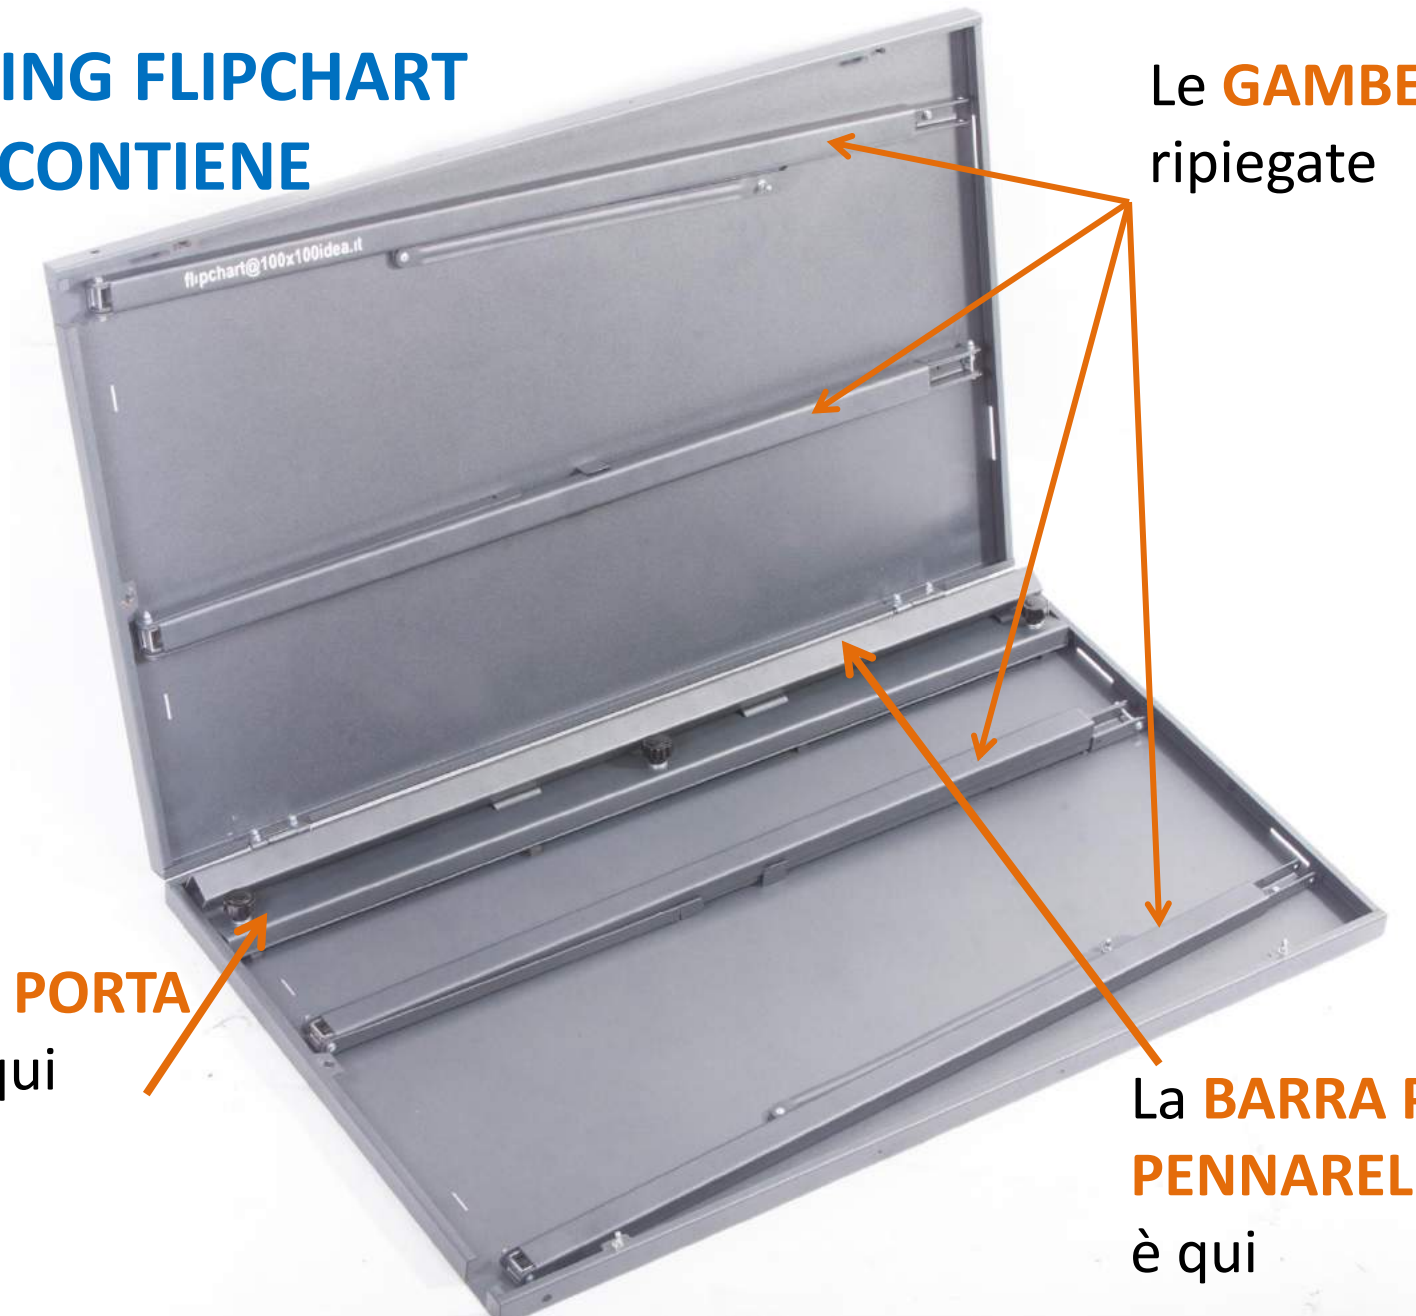

L'unica lavagna
professionale con
doppio pannello per
palchi e video

Tiziana Terazzan
Lady Flipchart
flipchart@100x100idea.it
0039 370 304 9754

MADE IN ITALY

www.flipchart.it

LE DIMENSIONI

175 cm

100 cm

120 cm

**QUANDO KING FLIPCHART
E' CHIUSA, CONTIENE
TUTTO**

Le **GAMBE** sono
ripiegate

La **BARRA PORTA
CARTA** è qui

La **BARRA PORTA
PENNARELLI**
è qui

QUANDO **KING** E' CHIUSA

BLOCCO DI CARTA

DIMENSIONI
DEI FOGLI

LE DUE BORSE

LA BORSA PER
TRASPORTARE
LA CARTA

CHIUSA

LA BORSA PER TRASPORTARE
KING FLIPCHART

APERTA

ACADEMY SET è composto da:

1 x KING Flipchart

4 x Blocchi carta (ogni blocco contiene 22 fogli)

**ACADEMY
SET**

EXCLUSIVE SET è composto da:

1 x KING Flipchart

4 x Blocchi carta (22 fogli per blocco)

1 x Borsa per KING Flipchart

1 x Borsa per la carta

**EXCLUSIVE
SET**

flipchart@100x100idea.it