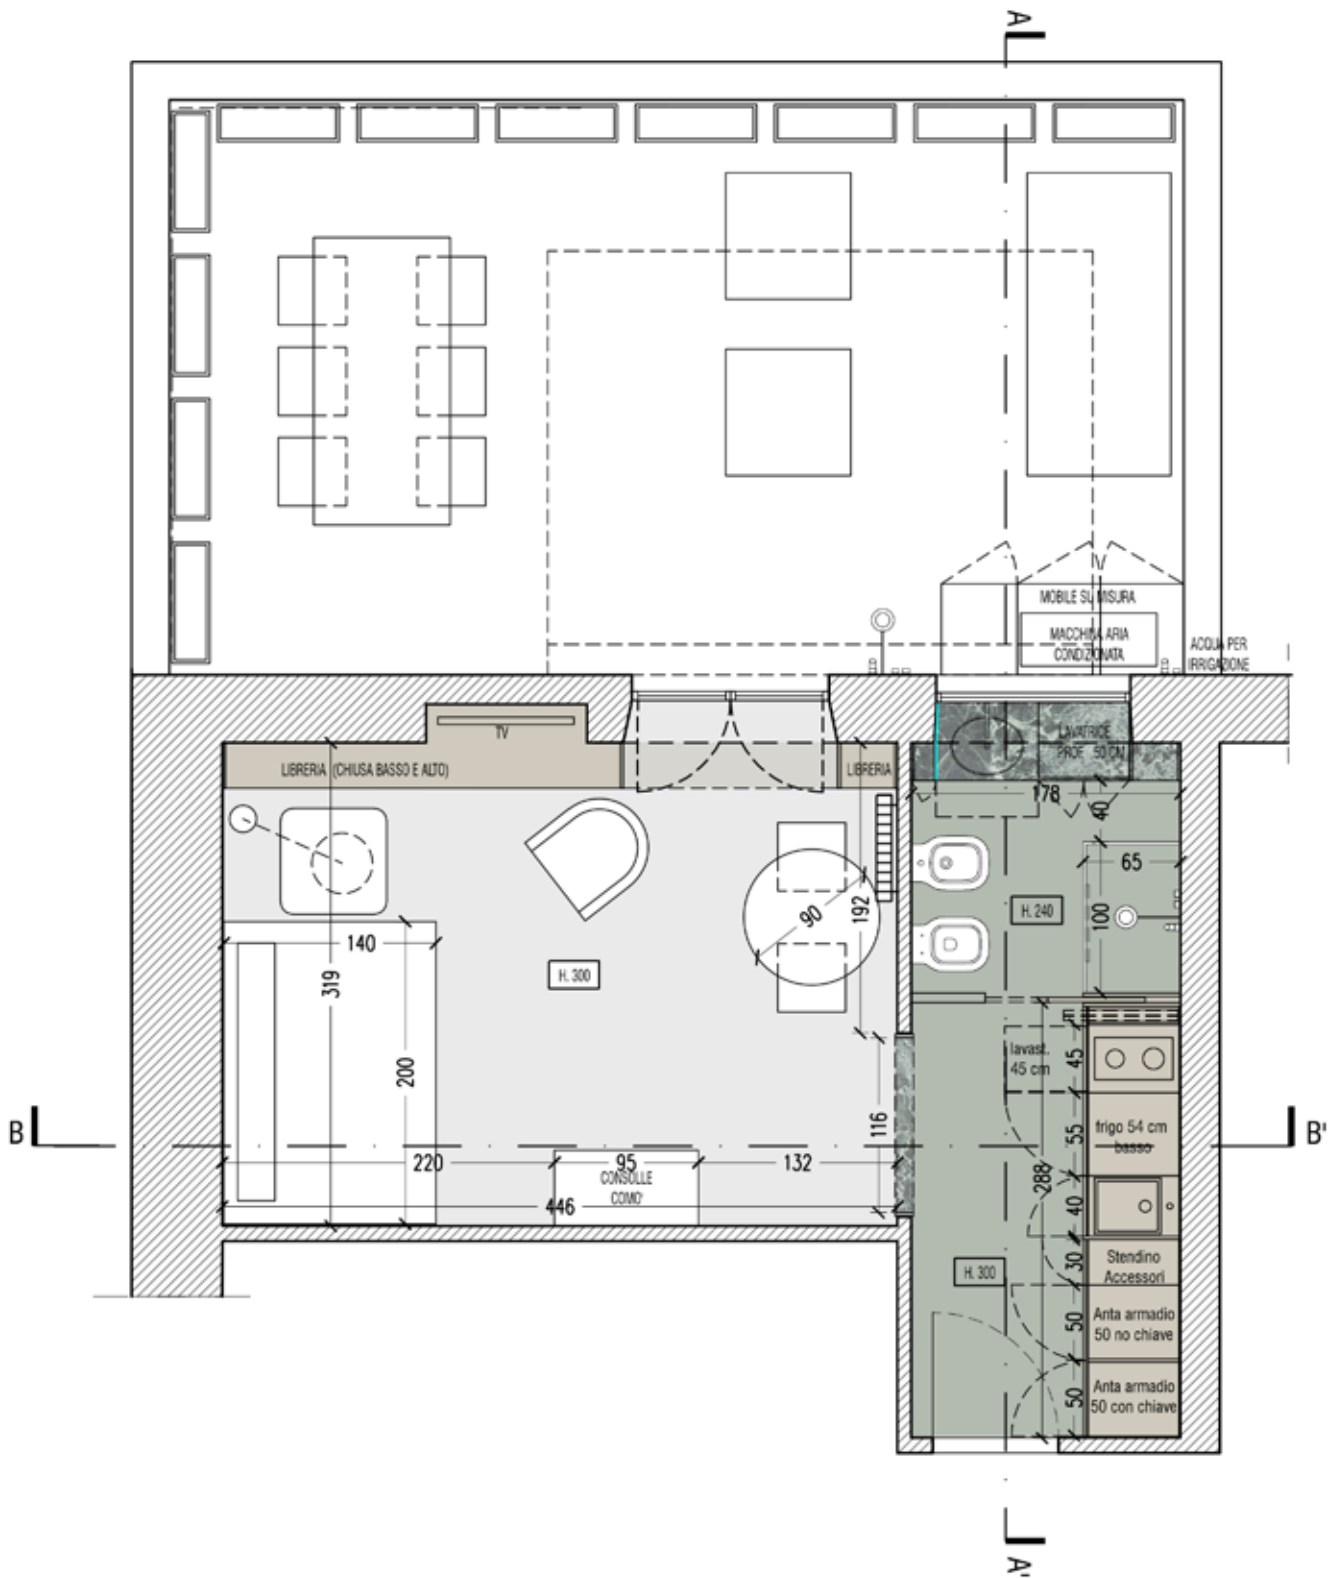

SCR_Casa Perillo d'Albore
13 05 2019

“I FONDALI E I VANI”

Sol. A

Pianta progetto sol A | scala 1:50

Casa Perillo d'Albore- Via Scarpellini, 30 - Roma

VISTE

VISTE

“I FONDALI E LE FASCE”

Sol. B

Pianta progetto sol B.1 | scala 1:50

Casa Perillo d'Albore- Via Scarpellini, 30 - Roma

VISTE BI

VISTEBI

Pianta progetto sol B.2 | scala 1:50

Casa Perillo d'Albore- Via Scarpellini, 30 - Roma

VISTE B2

VISTE B2

“LA SPINA”

Sol. C

Pianta progetto sol C | scala 1:50

Casa Perillo d'Albore- Via Scarpellini, 30 - Roma

VISTE C

VISTE C

PALETTE MATERIALI