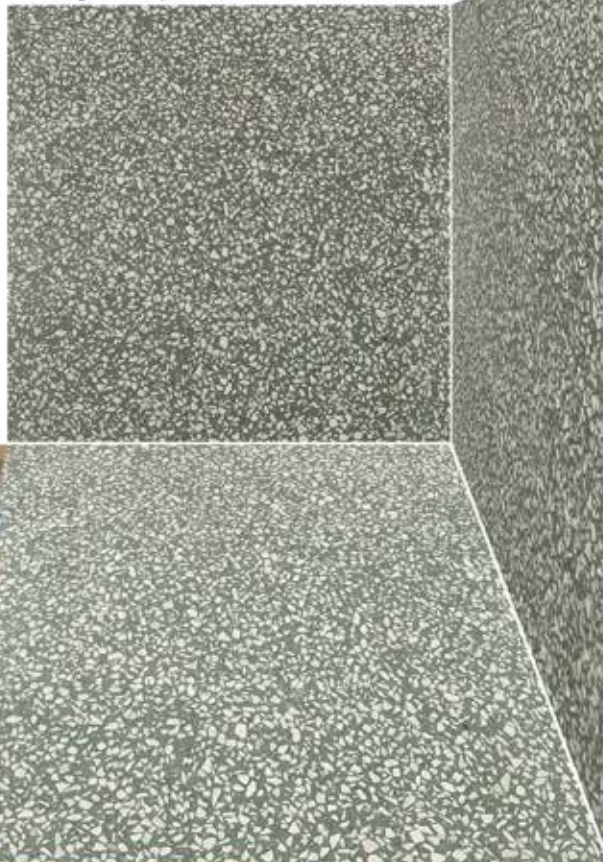

SCR_Casa Perillo d'Albore
13 05 2019

“I FONDALI E I VANI”

Sol. A

Pianta progetto sol A | scala 1:50

Casa Perillo d'Albore- Via Scarpellini, 30 - Roma

VISTE

VISTE

“I FONDALI E LE FASCE”

Sol. B

Pianta progetto sol B.1 | scala 1:50

Casa Perillo d'Albore- Via Scarpellini, 30 - Roma

VISTE BI

VISTEBI

Pianta progetto sol B.2 | scala 1:50

Casa Perillo d'Albore- Via Scarpellini, 30 - Roma

VISTE B2

VISTE B2

“LA SPINA”

Sol. C

Pianta progetto sol C | scala 1:50

Casa Perillo d'Albore- Via Scarpellini, 30 - Roma

VISTE C

VISTE C

PALETTE MATERIALI

Laccatura Falegnameria Avana

Graniglia in pasta verde (da miscelare)

Marmo Verde Alpi

Parquet in rovere esistente (rilamato)

Laccatura Falegnameria Verde

Graniglia in pasta verde (da miscelare)

Marmo Verde Alpi