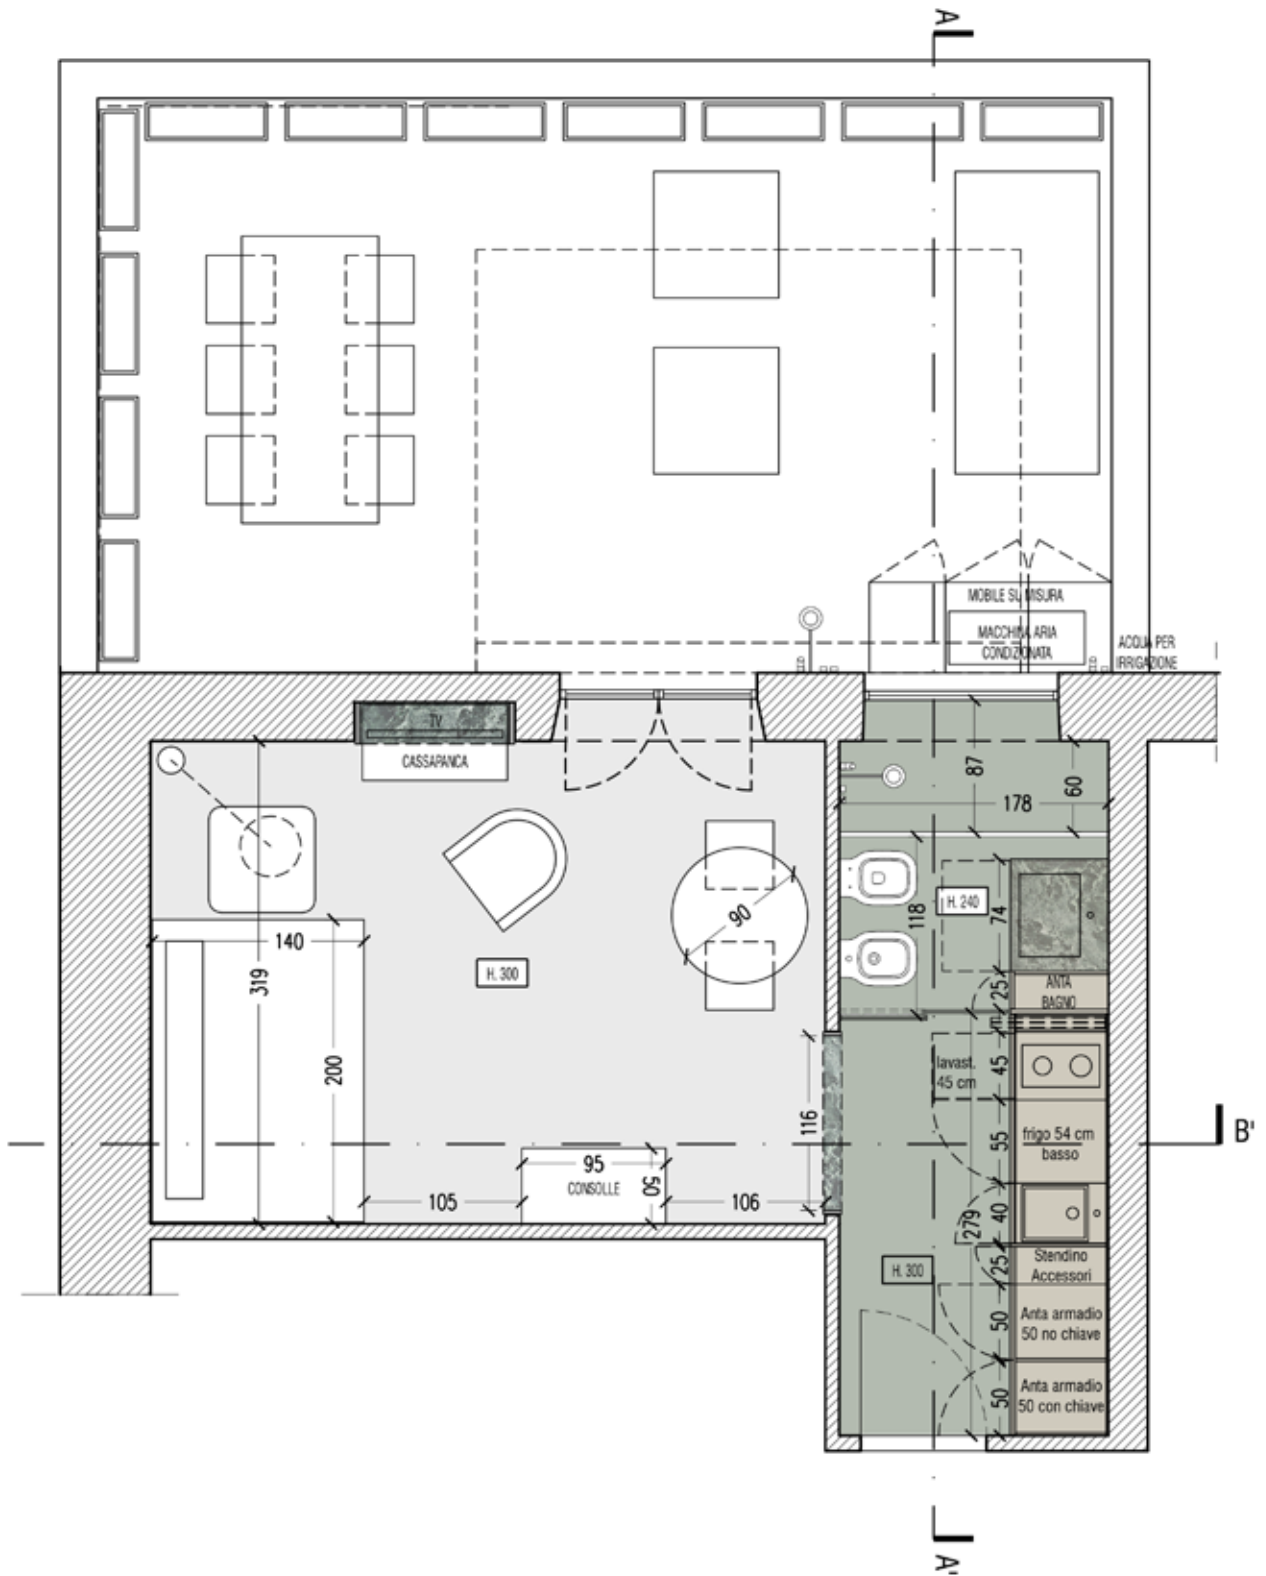

SCR_Casa Perillo d'Albore
13 05 2019

“I FONDALI E I VANI”

Sol. A

Pianta progetto sol A | scala 1:50

Casa Perillo d'Albore- Via Scarpellini, 30 - Roma

VISTE

VISTE

“I FONDALI E LE FASCE”

Sol. B

Pianta progetto sol B.1 | scala 1:50

Casa Perillo d'Albore- Via Scarpellini, 30 - Roma

VISTE BI

VISTEBI

Pianta progetto sol B.2 | scala 1:50

Casa Perillo d'Albore- Via Scarpellini, 30 - Roma

VISTE B2

VISTE B2

“LA SPINA”

Sol. C

Pianta progetto sol C | scala 1:50

Casa Perillo d'Albore- Via Scarpellini, 30 - Roma

VISTE C

VISTE C

PALETTE MATERIALI