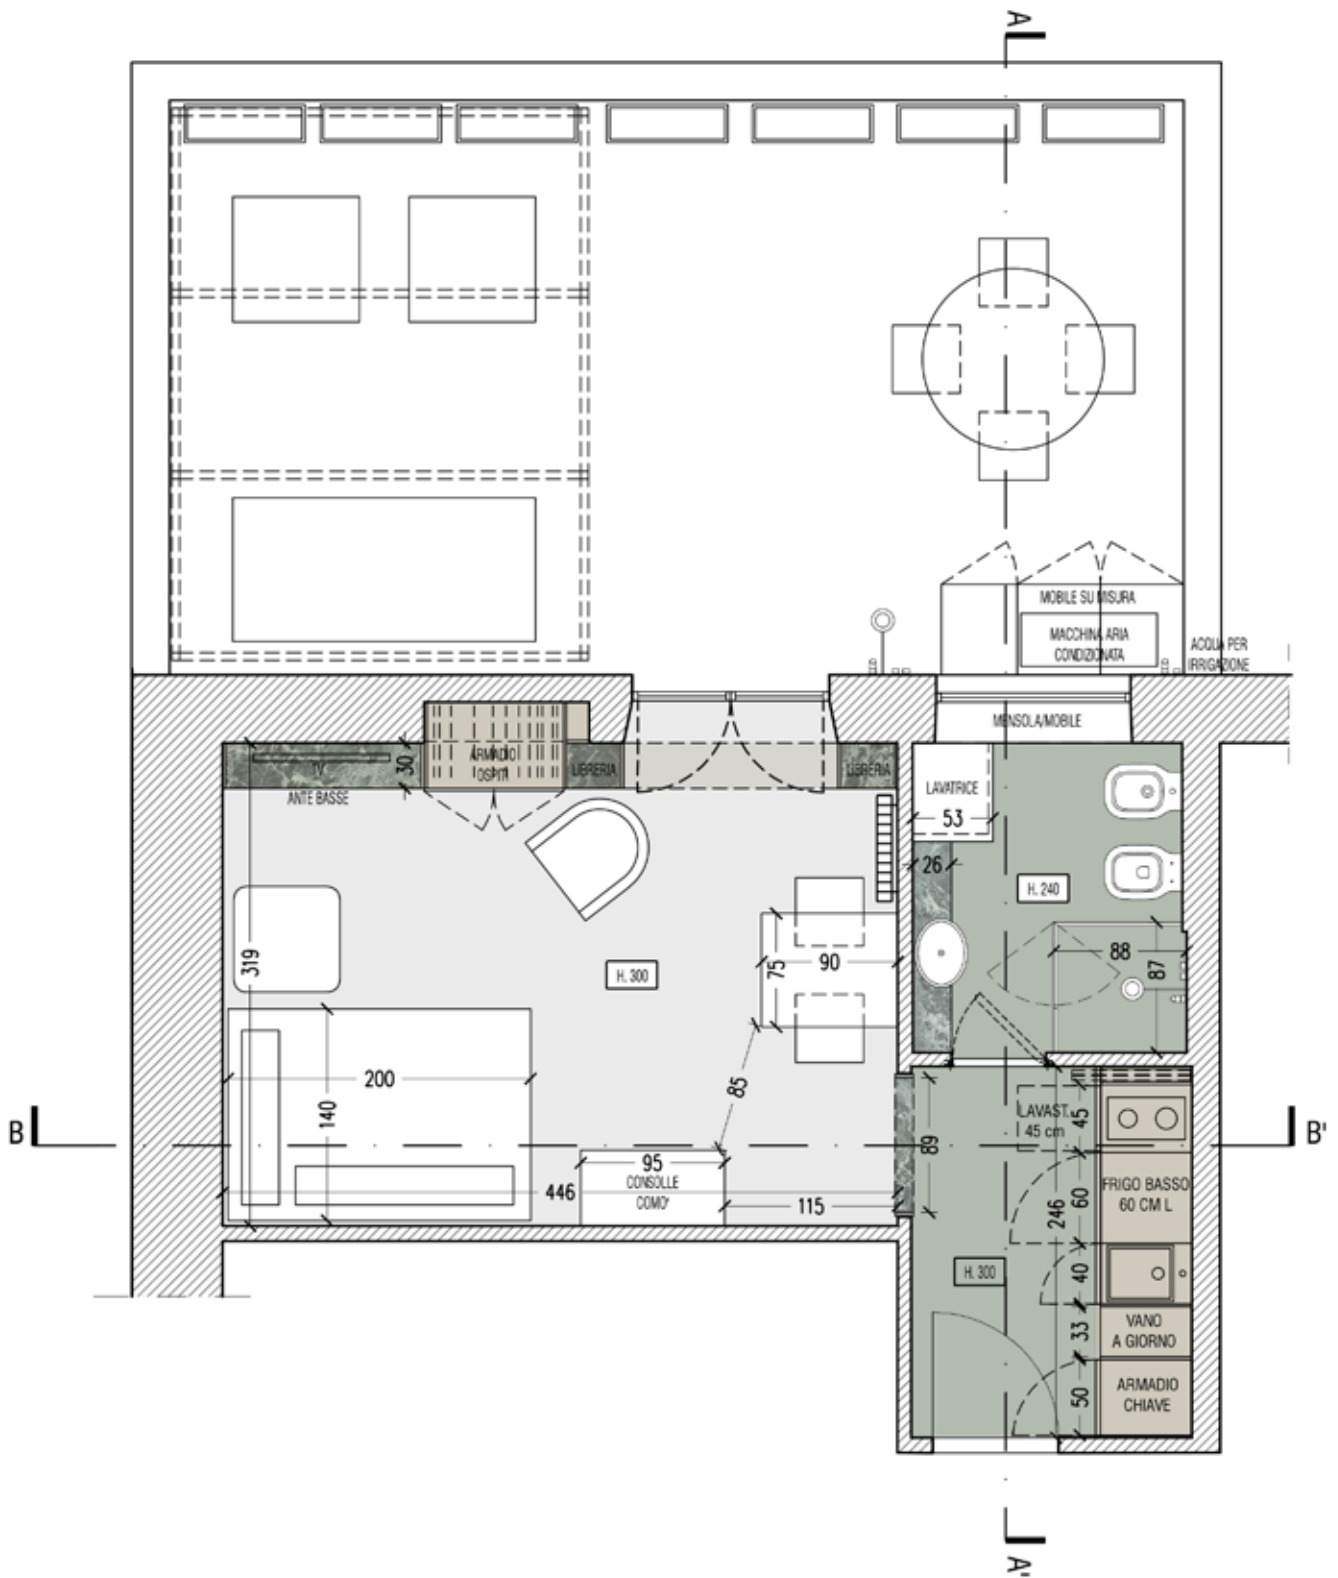

SCR_Casa Perillo d'Albore
13 05 2019

“I FONDALI E I VANI”

Sol. A

Pianta progetto sol A | scala 1:50

Casa Perillo d'Albore- Via Scarpellini, 30 - Roma

VISTE

VISTE

“I FONDALI E LE FASCE”

Sol. B

Pianta progetto sol B.1 | scala 1:50

Casa Perillo d'Albore- Via Scarpellini, 30 - Roma

VISTE BI

VISTEBI

Pianta progetto sol B.2 | scala 1:50

Casa Perillo d'Albore- Via Scarpellini, 30 - Roma

VISTE B2

VISTE B2

“LA SPINA”

Sol. C

Pianta progetto sol C | scala 1:50

Casa Perillo d'Albore- Via Scarpellini, 30 - Roma

VISTE C

VISTE C

PALETTE MATERIALI