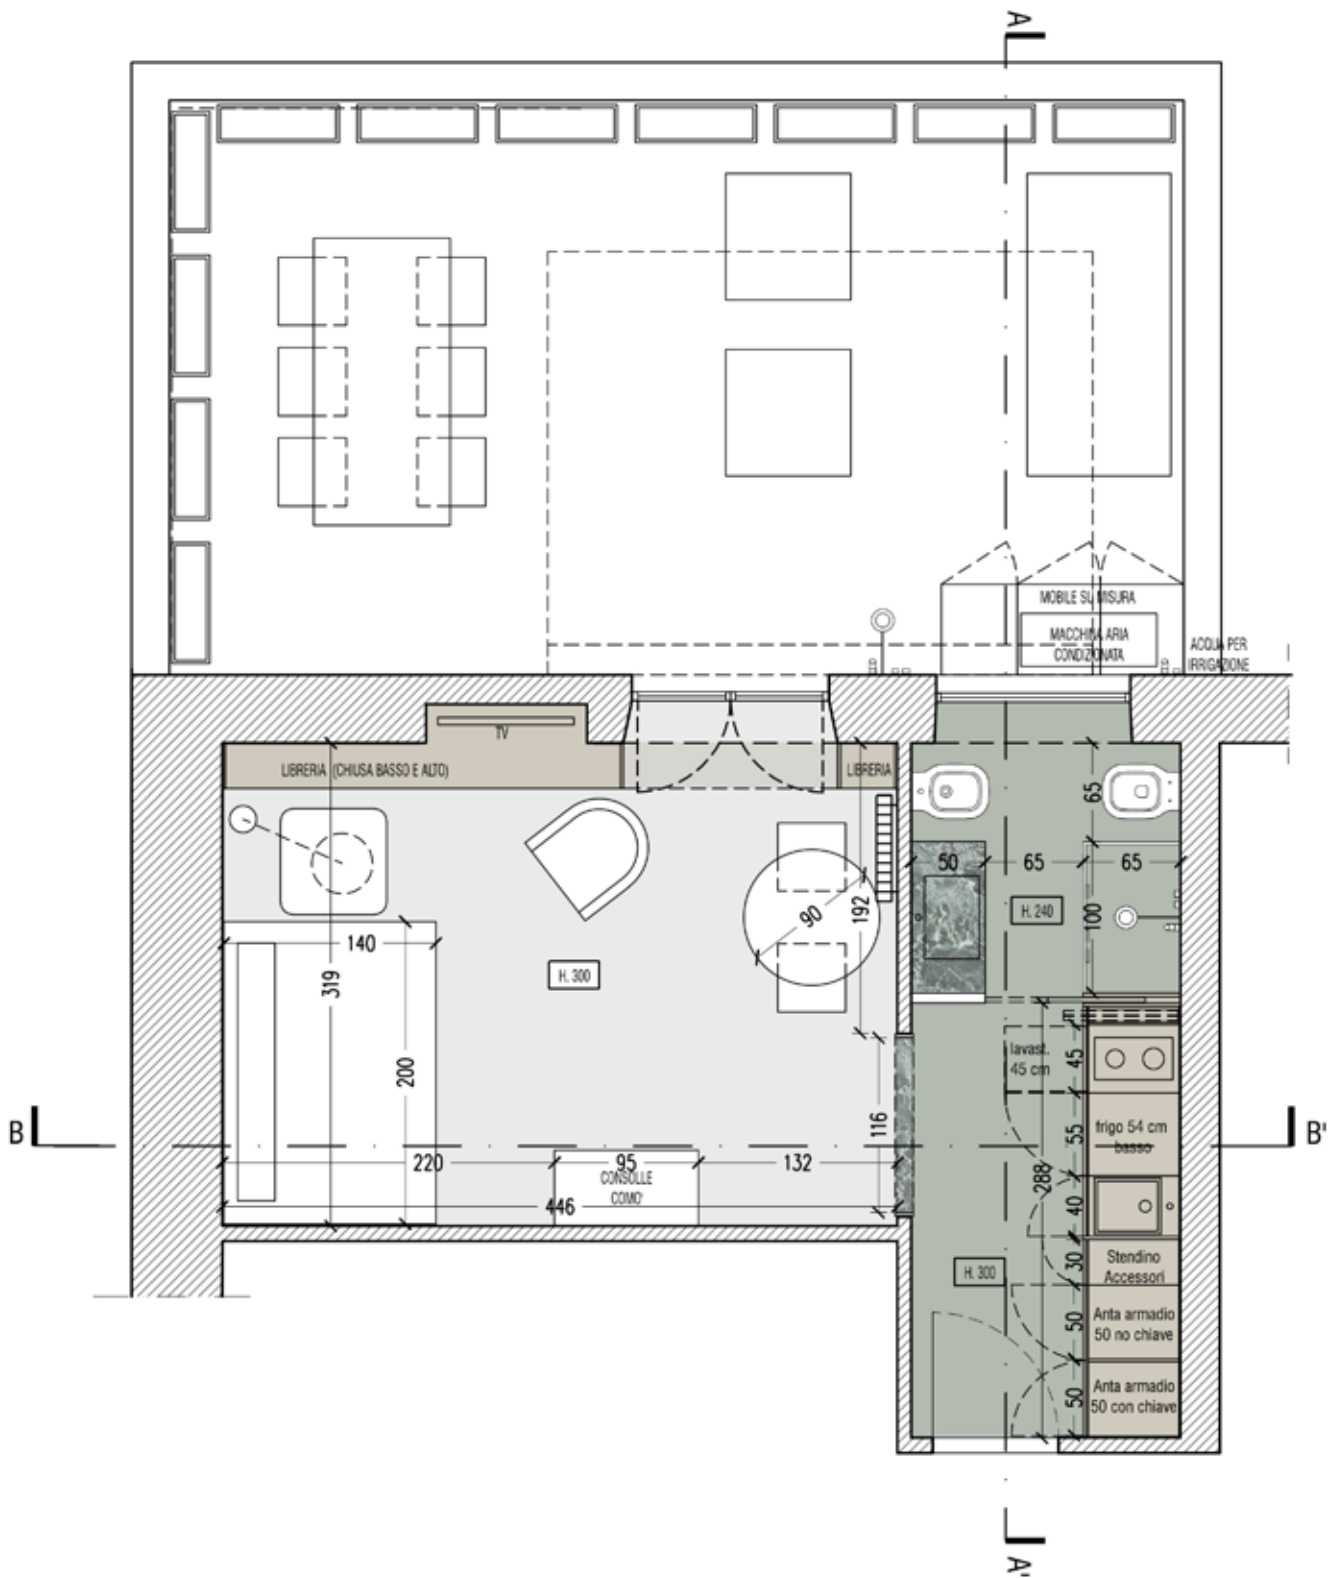

SCR_Casa Perillo d'Albore
13 05 2019

“I FONDALI E I VANI”

Sol. A

Pianta progetto sol A | scala 1:50

Casa Perillo d'Albore- Via Scarpellini, 30 - Roma

VISTE

VISTE

“I FONDALI E LE FASCE”

Sol. B

Pianta progetto sol B.1 | scala 1:50

Casa Perillo d'Albore- Via Scarpellini, 30 - Roma

VISTE BI

VISTEBI

Pianta progetto sol B.2 | scala 1:50

Casa Perillo d'Albore- Via Scarpellini, 30 - Roma

VISTE B2

VISTE B2

“LA SPINA”

Sol. C

Pianta progetto sol C | scala 1:50

Casa Perillo d'Albore- Via Scarpellini, 30 - Roma

VISTE C

VISTE C

PALETTE MATERIALI