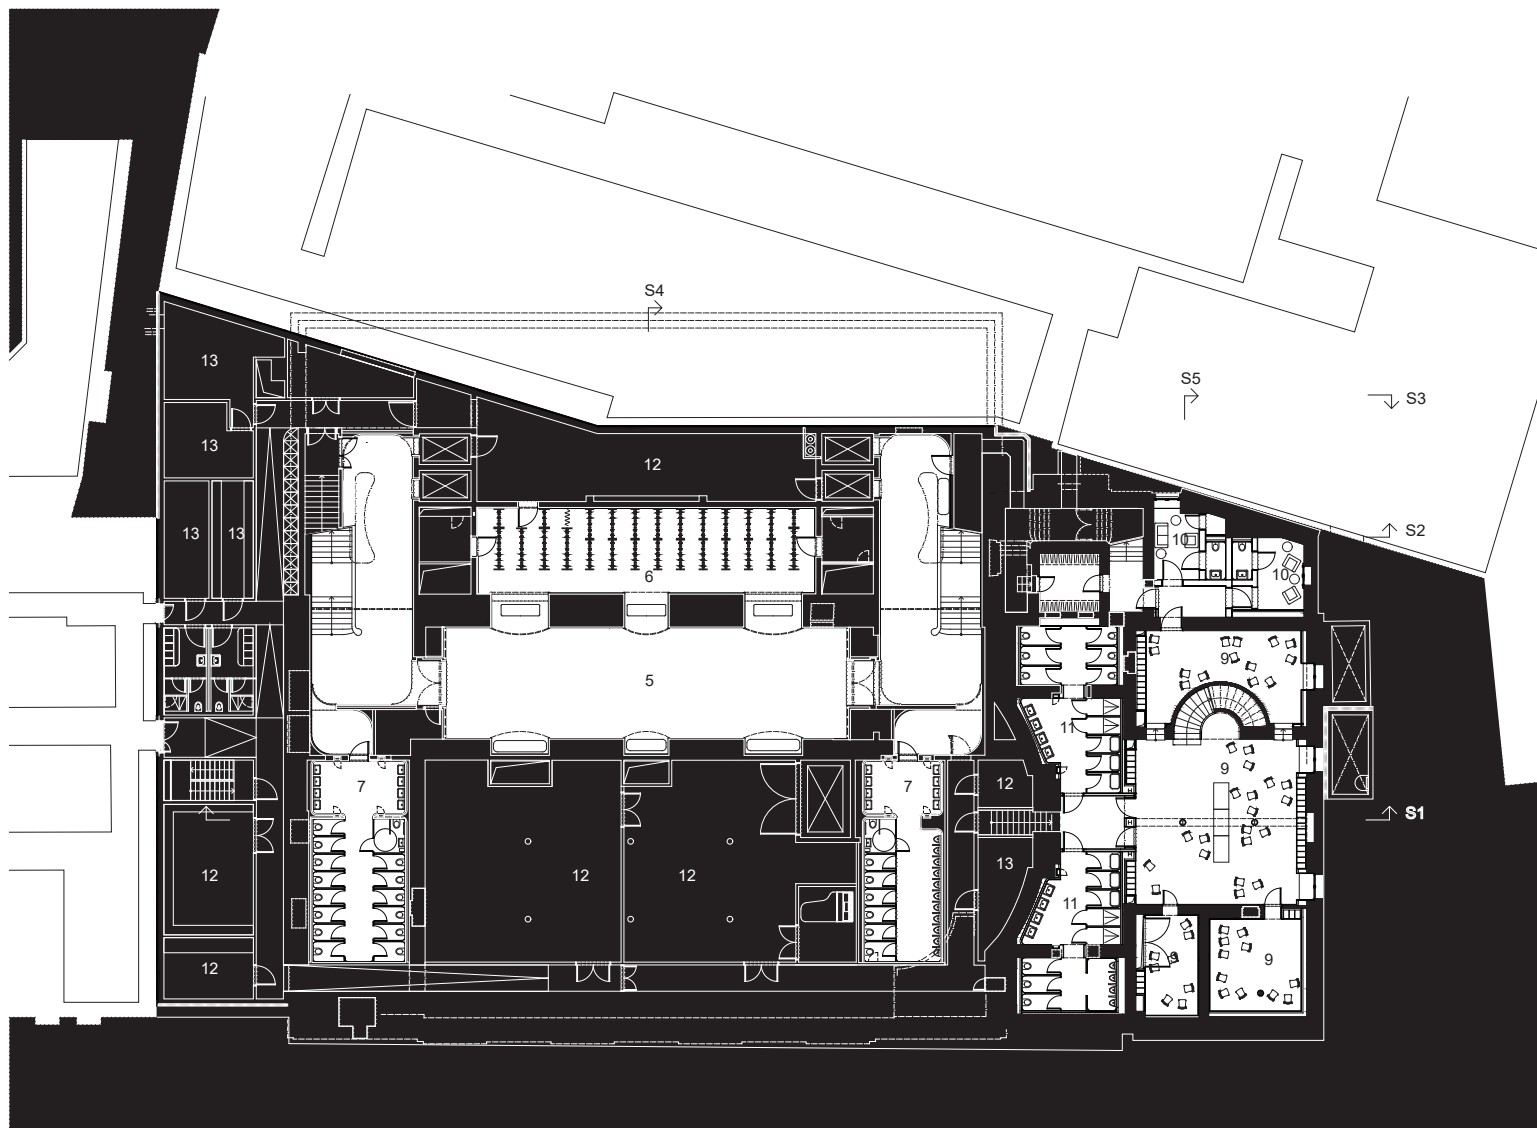

402 Stadtcasino  
Basement

- 1 Musiksaal
- 2 Hans Huber-Saal
- 3 Eingangsbereich
- 4 Hauptfoyer
- 5 Foyer / Gewölbekeller
- 6 Garderobe
- 7 Toiletten Publikum
- 8 Künstlereingang
- 9 Stimmzimmer
- 10 Solistenräume
- 11 Umkleiden & Sanitärbereiche
- 12 Betriebliche Infrastruktur
- 13 Technikräume

**LEVEL -1**

scale 1:400