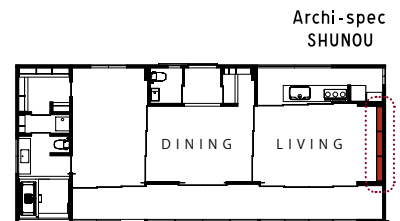

## S01R 壁全面が飾り棚。部屋の間取りにぴったりの収納サイズに。

奥行  
285

LED照明付きプラン [ホワイトオーク柄] プラン合計価格 573,500円(税抜)

W3578×D285×H2500mm(品番明細はP.361参照)

- ※方立の厚みは30mmです。
- ※商品はH2600mmの方立を現場カットしています。
- ※LED照明棚は可動させることはできません。
- ※LED照明棚用のスイッチは現場手配です。
- ※左右の4mmは商品と壁とのクリアランスです。