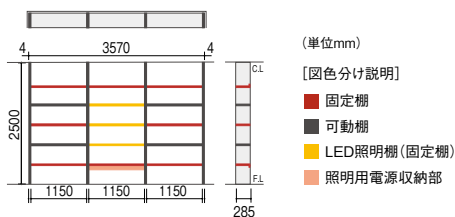

## S01R 壁全面が飾り棚。部屋の間取りにぴったりの収納サイズに。

奥行  
285

LED照明付きプラン [ホワイトオーク柄] プラン合計価格 573,500円(税抜)

W3578×D285×H2500mm(品番明細はP.361参照)

- ※方立の厚みは30mmです。
- ※商品はH2600mmの方立を現場カットしています。
- ※LED照明棚は可動させることはできません。
- ※LED照明棚用のスイッチは現場手配です。
- ※左右の4mmは商品と壁とのクリアランスです。