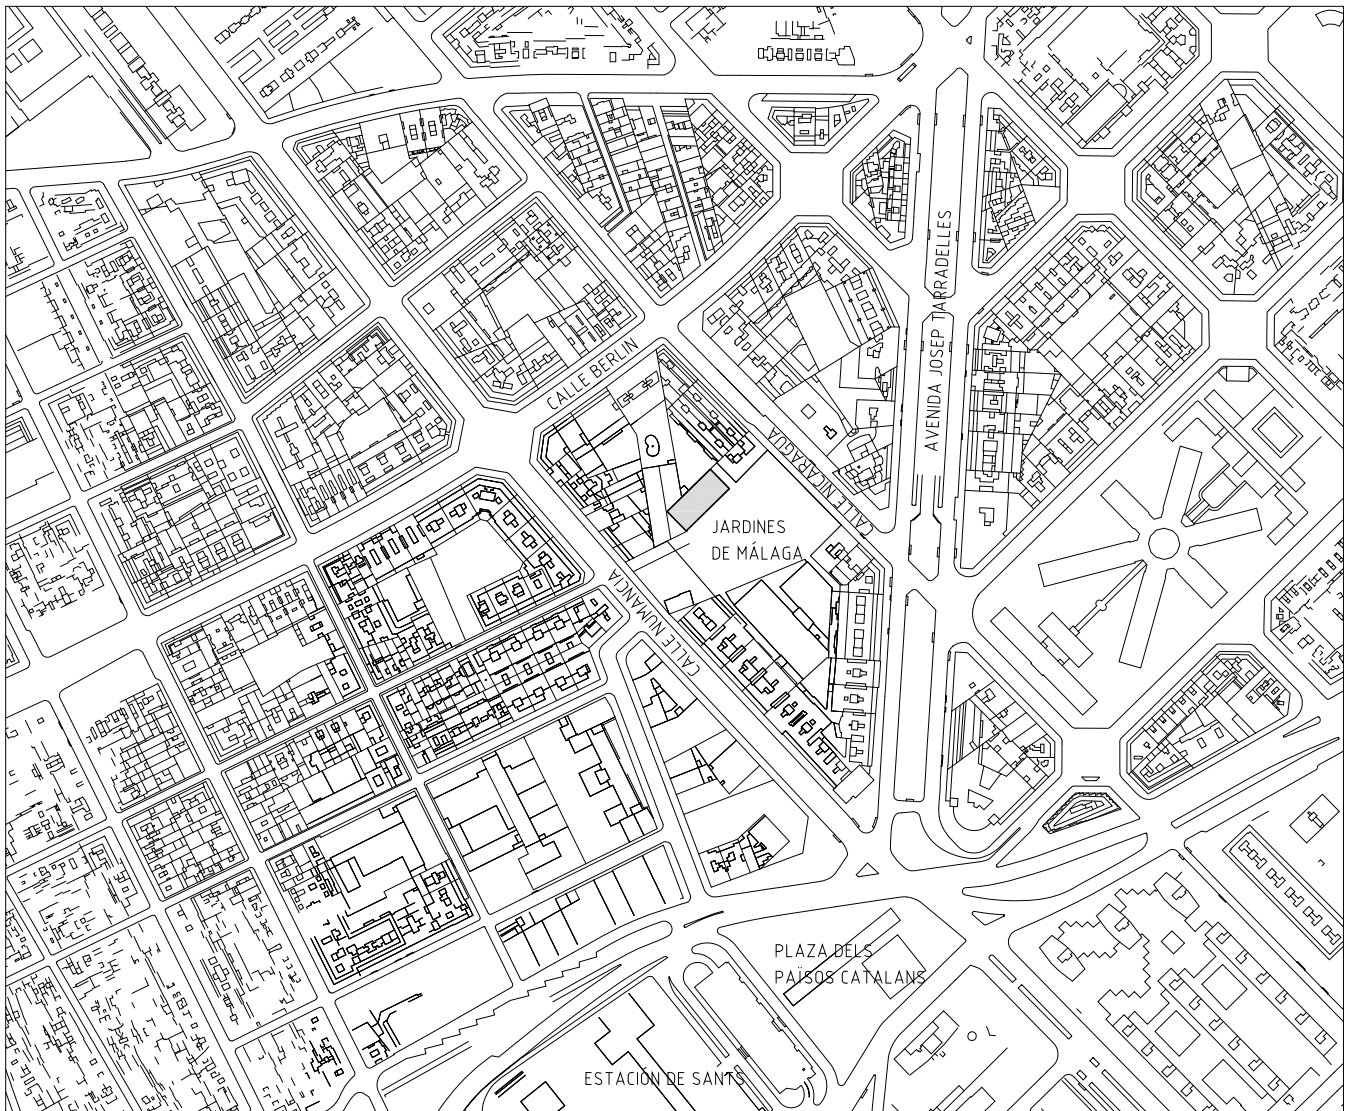

NURSERY IN THE JARDINES DE MÁLAGA. BARCELONA  
BATLLE I ROIG ARQUITECTES

SITE PLAN  
0 50 100 m