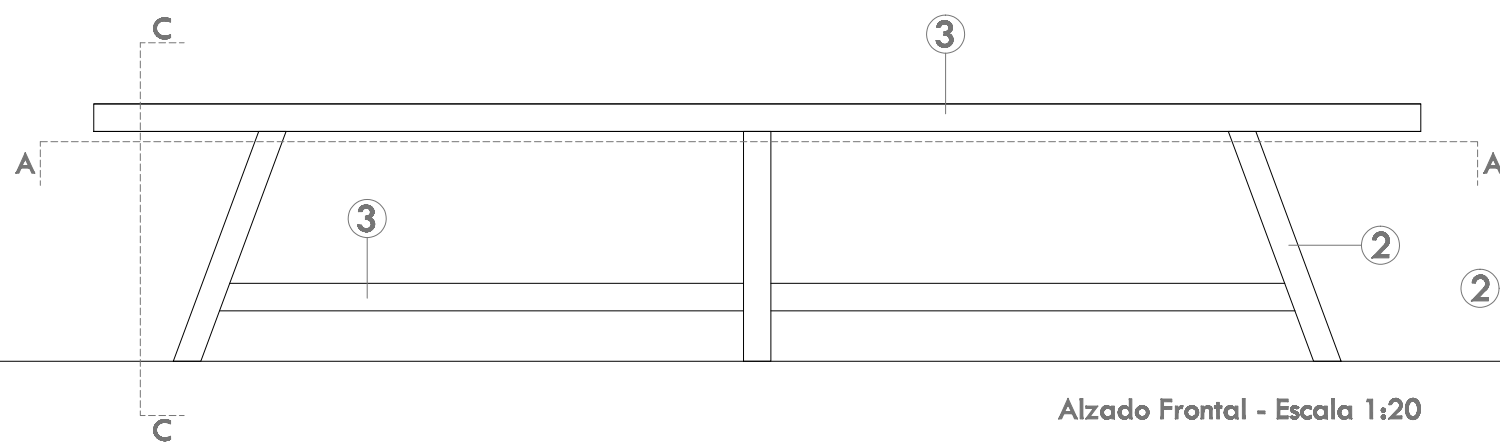

Planta - Escala 1:20

Detalle A - Escala 1:5

Sección A-A - Escala 1:20

Sección B-B - Escala 1:20

Sección C-C - Escala 1:20

Mesa realizada en madera de roble acabado al aceite mate, con sobre en cristal laminado de seguridad 5+5 transparente. Incluye decoración interior realizada con palillos orientales corporativos. Medidas totales 80 x 360 x 75 cm de alto. Iluminación perimetral interior con tira de Leds blanco cálido. Todo según planos de detalle.

Alzado Frontal - Escala 1:20

Alzado Lateral - Escala 1:20