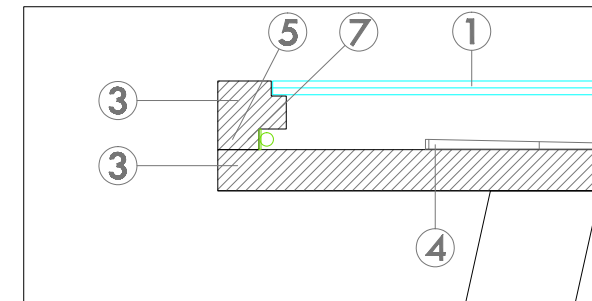

Planta - Escala 1:20

Detalle A - Escala 1:5

Sección A-A - Escala 1:20

Sección B-B - Escala 1:20

Sección C-C - Escala 1:20

Mesa realizada en madera de roble acabado al aceite mate, con sobre en cristal laminado de seguridad 5+5 transparente. Incluye decoración interior realizada con palillos orientales corporativos. Medidas totales 80 x 360 x 75 cm de alto. Iluminación perimetral interior con tira de Leds blanco cálido. Todo según planos de detalle.

Alzado Frontal - Escala 1:20

Alzado Lateral - Escala 1:20