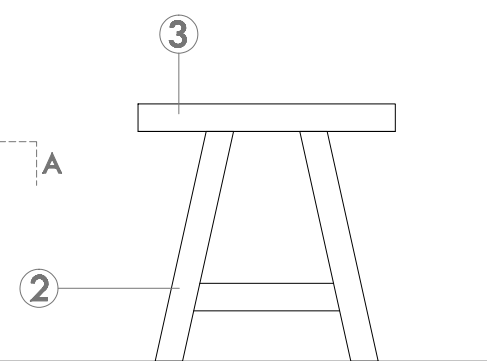

Planta - Escala 1:20

Detalle A - Escala 1:5

Sección A-A - Escala 1:20

Sección B-B - Escala 1:20

Sección C-C - Escala 1:20

Mesa realizada en madera de roble acabado al aceite mate, con sobre en cristal laminado de seguridad 5+5 transparente. Incluye decoración interior realizada con palillos orientales corporativos. Medidas totales 80 x 360 x 75 cm de alto. Iluminación perimetral interior con tira de Leds blanco cálido. Todo según planos de detalle.

Alzado Frontal - Escala 1:20

Alzado Lateral - Escala 1:20