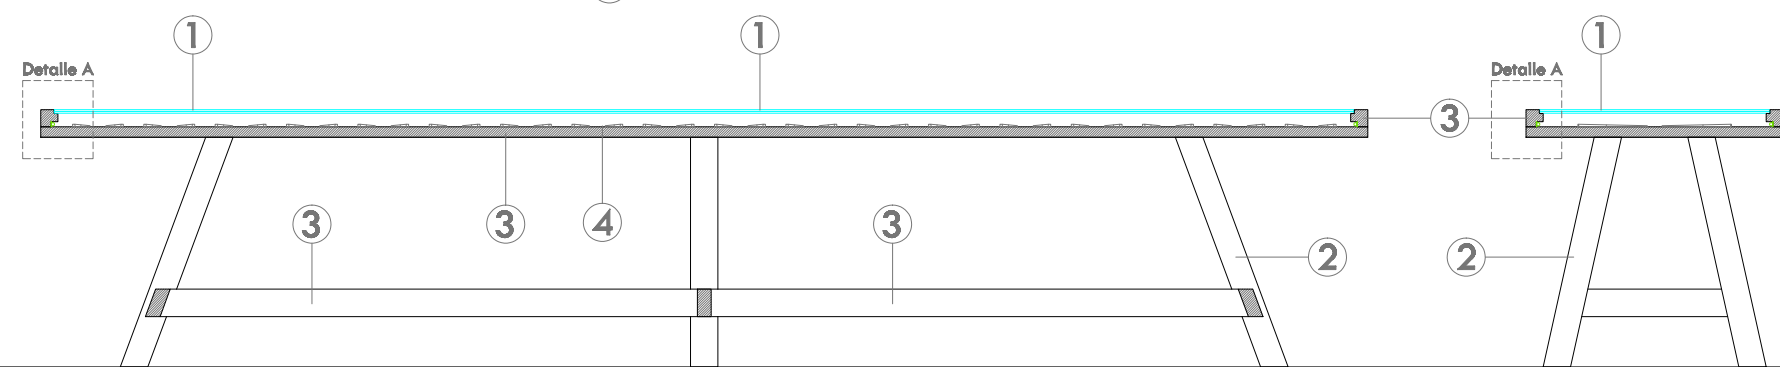

Planta - Escala 1:20

Detalle A - Escala 1:5

Sección A-A - Escala 1:20

Sección B-B - Escala 1:20

Sección C-C - Escala 1:20

Mesa realizada en madera de roble acabado al aceite mate, con sobre en cristal laminado de seguridad 5+5 transparente. Incluye decoración interior realizada con palillos orientales corporativos. Medidas totales 80 x 360 x 75 cm de alto. Iluminación perimetral interior con tira de Leds blanco cálido. Todo según planos de detalle.

Alzado Frontal - Escala 1:20

Alzado Lateral - Escala 1:20