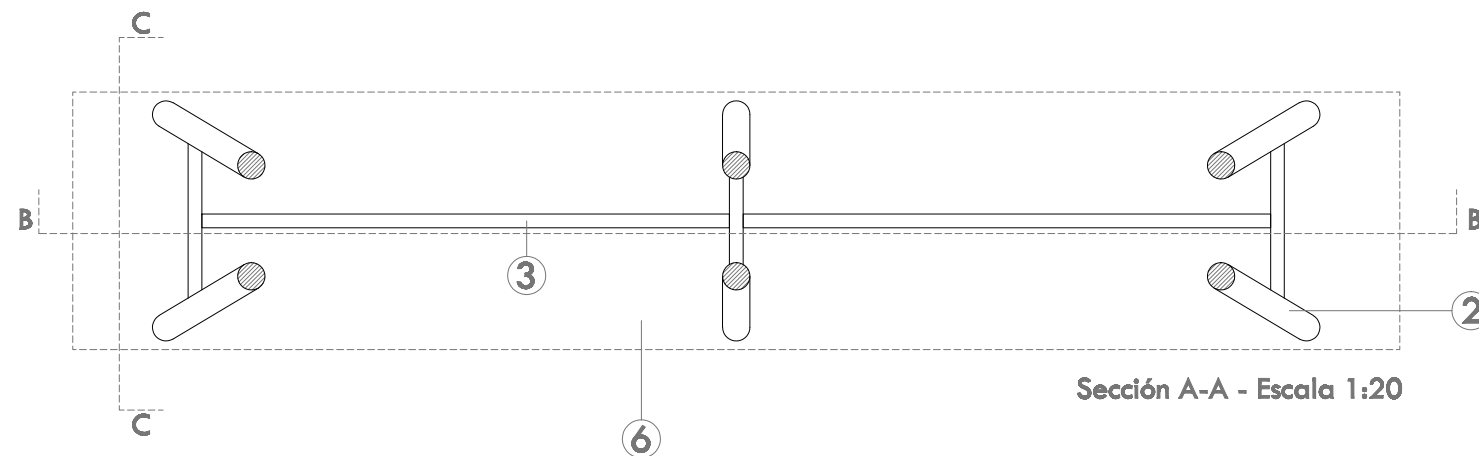

Planta - Escala 1:20

Detalle A - Escala 1:5

Sección A-A - Escala 1:20

Sección B-B - Escala 1:20

Sección C-C - Escala 1:20

Mesa realizada en madera de roble acabado al aceite mate, con sobre en cristal laminado de seguridad 5+5 transparente. Incluye decoración interior realizada con palillos orientales corporativos. Medidas totales 80 x 360 x 75 cm de alto. Iluminación perimetral interior con tira de Leds blanco cálido. Todo según planos de detalle.

Alzado Frontal - Escala 1:20

Alzado Lateral - Escala 1:20