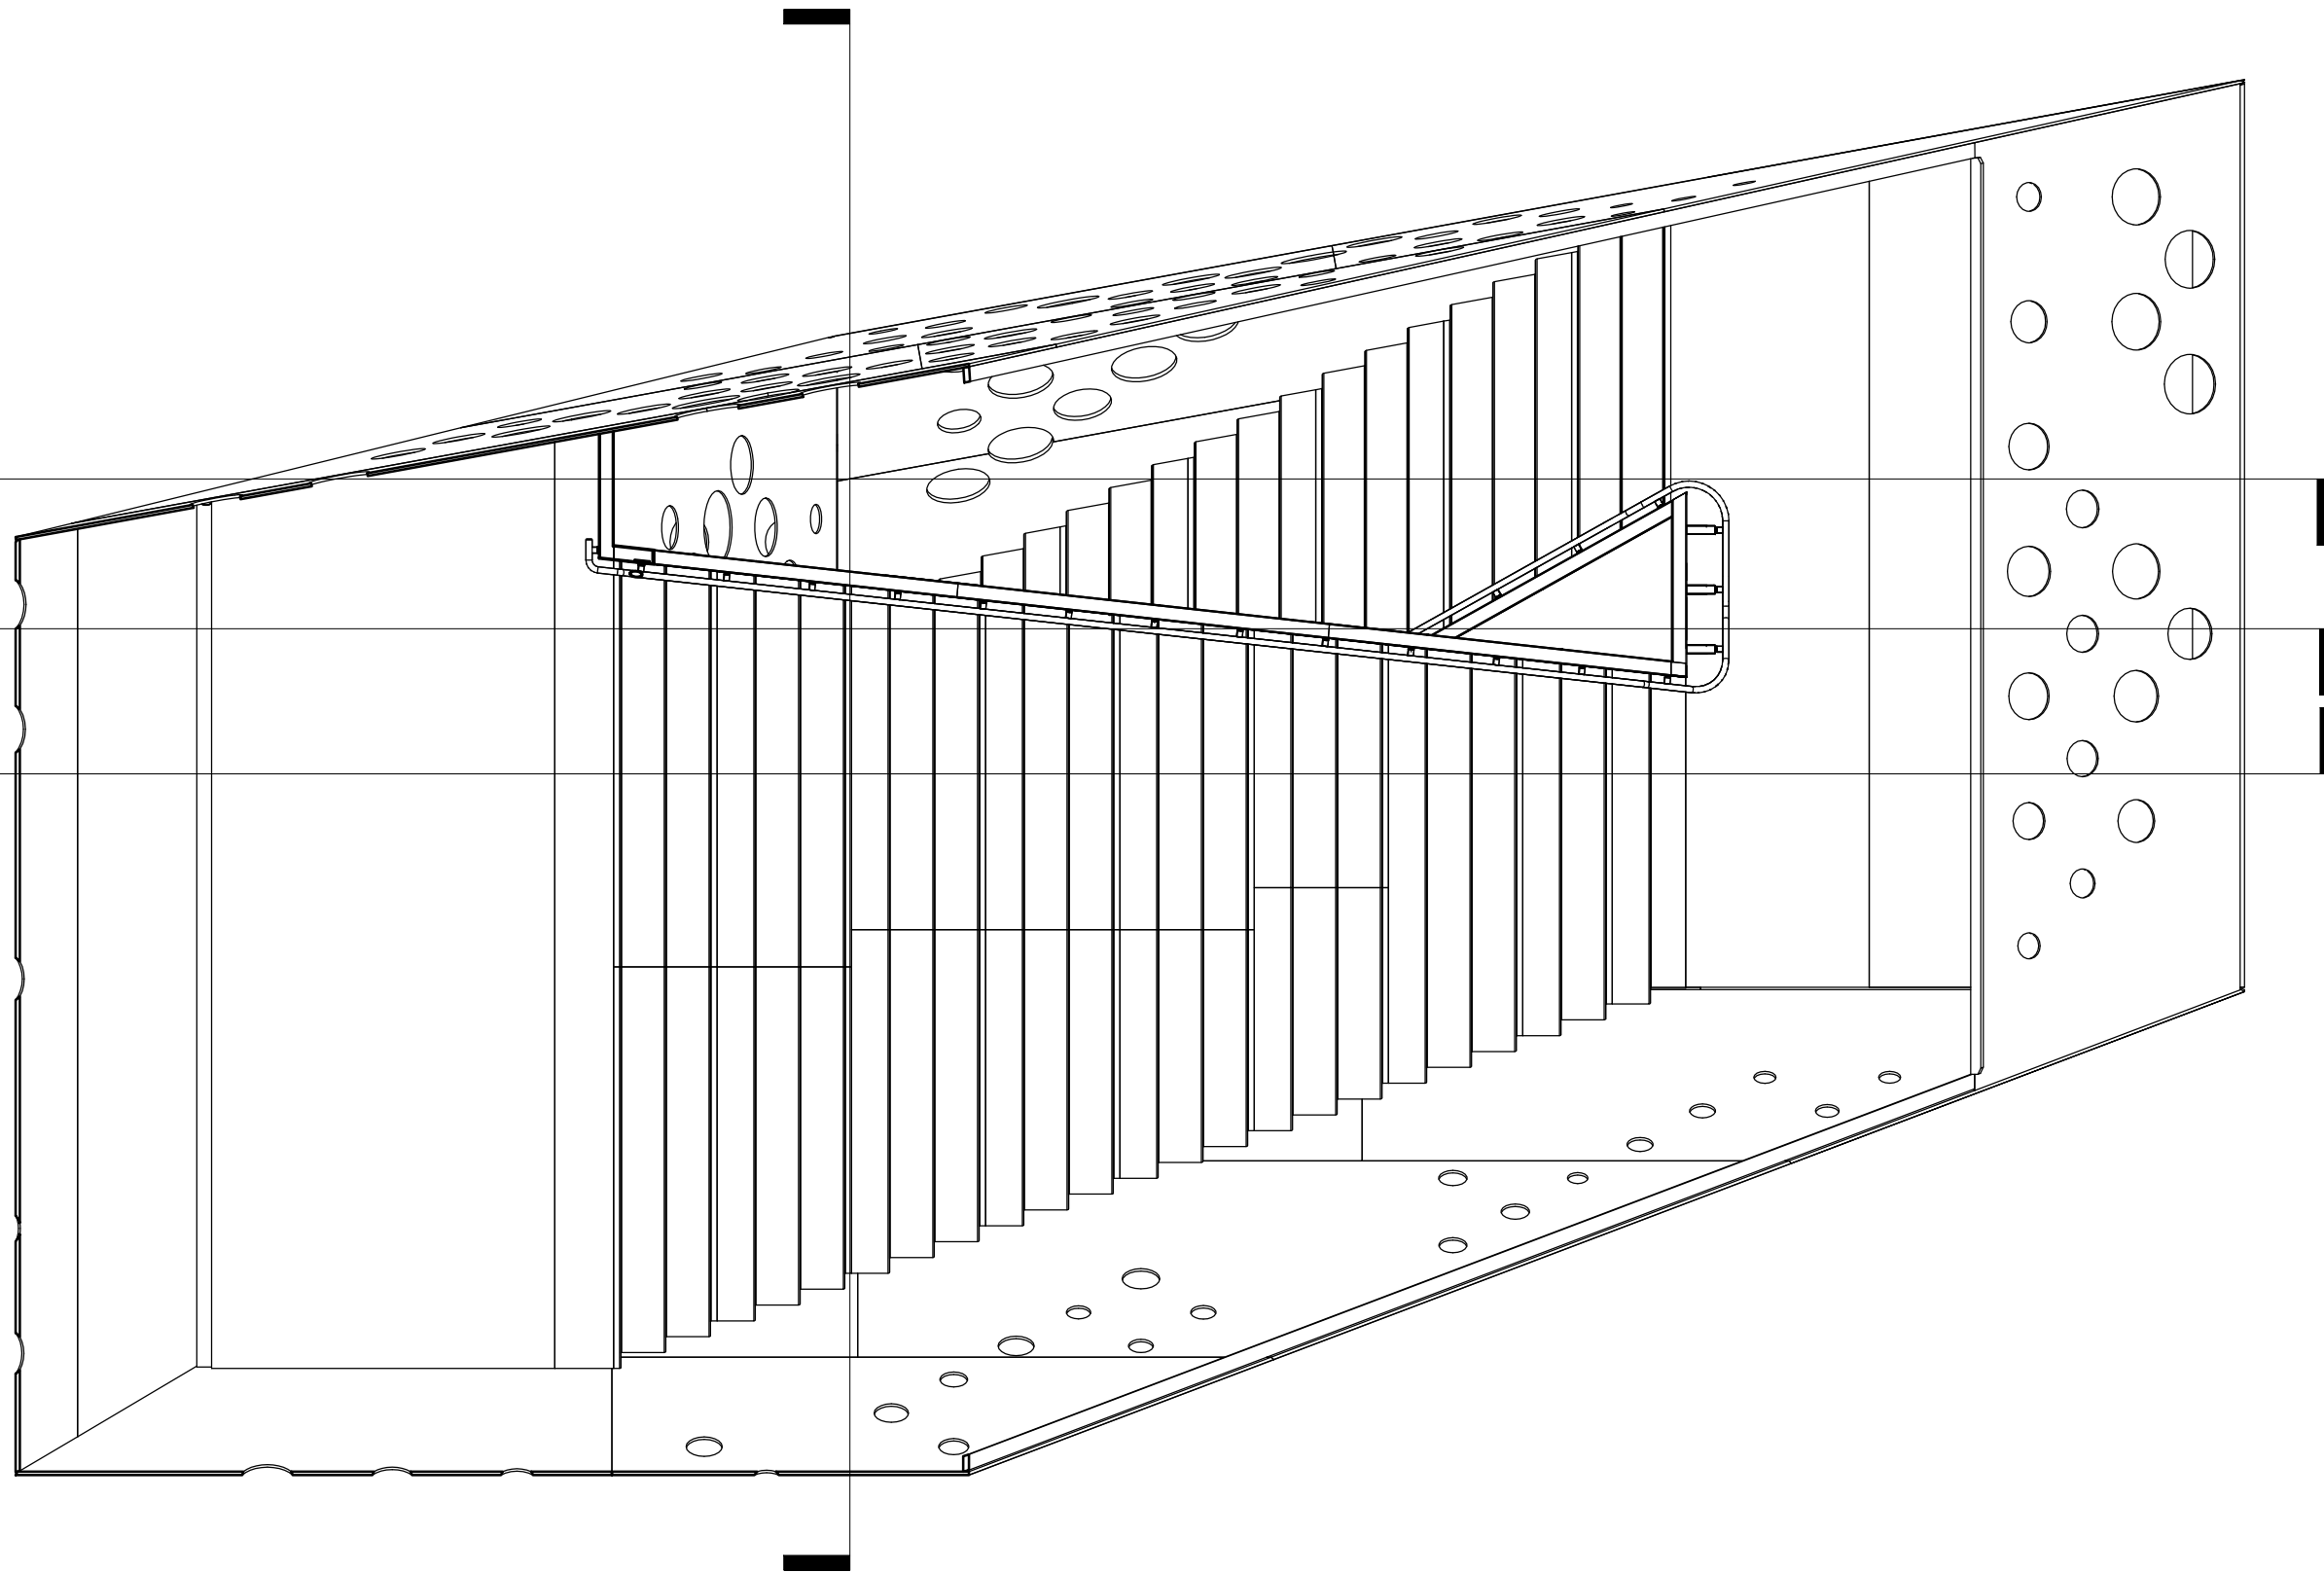

Aarhus Kommune

Tegn.nr.:

A102

Mål: 1 : 50

dorte mandrup arkitekter

Tegn./design: Author

Dato: 06/30/15

Udsigtstårn

Mål: 1 : 50

dorte mandrup arkitekter

Tegn./design: Author Dato: 06/30/15

Level 4
11000

Level 3
7450

Level 2
3400

Level 1
0

Udsigtstårn