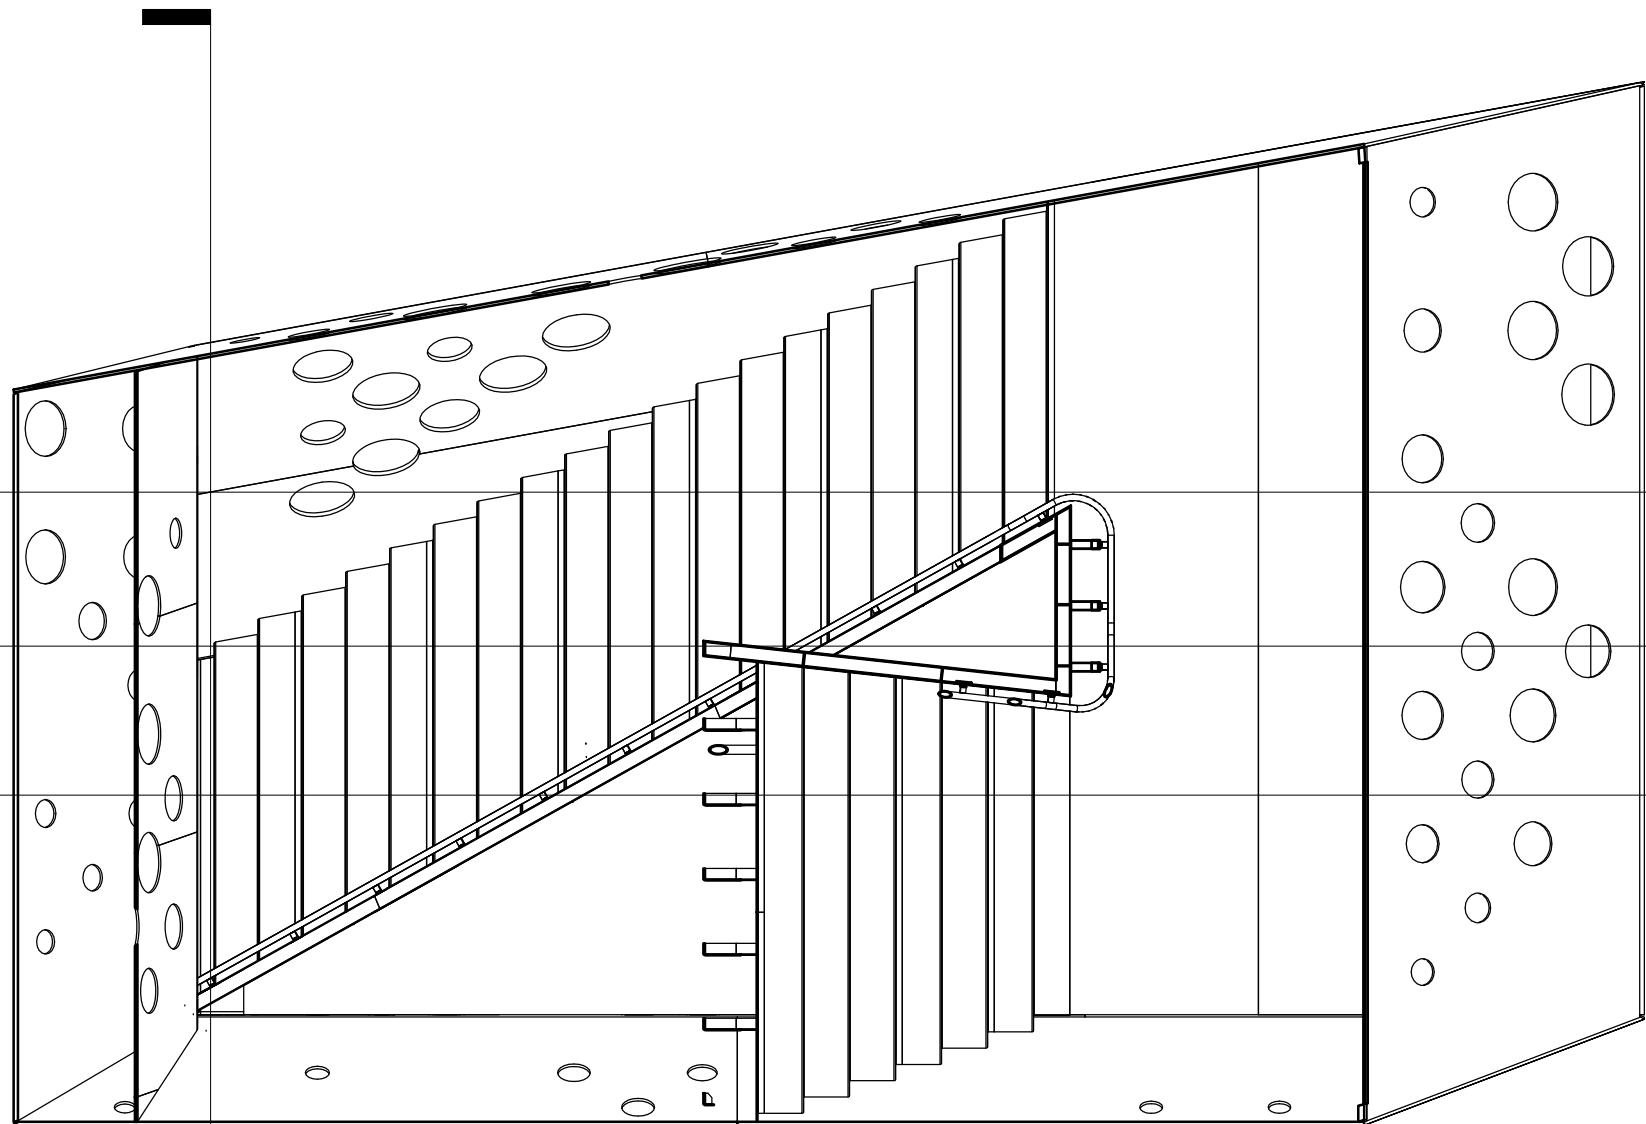

Udsigtstårn

Hovedprojekt

Plan 2

Bygherre:

Aarhus Kommune

Tegn.nr.:

A102

Mål: 1 : 50

dorte mandrup arkitekter

Tegn./design: Author

Dato: 06/30/15