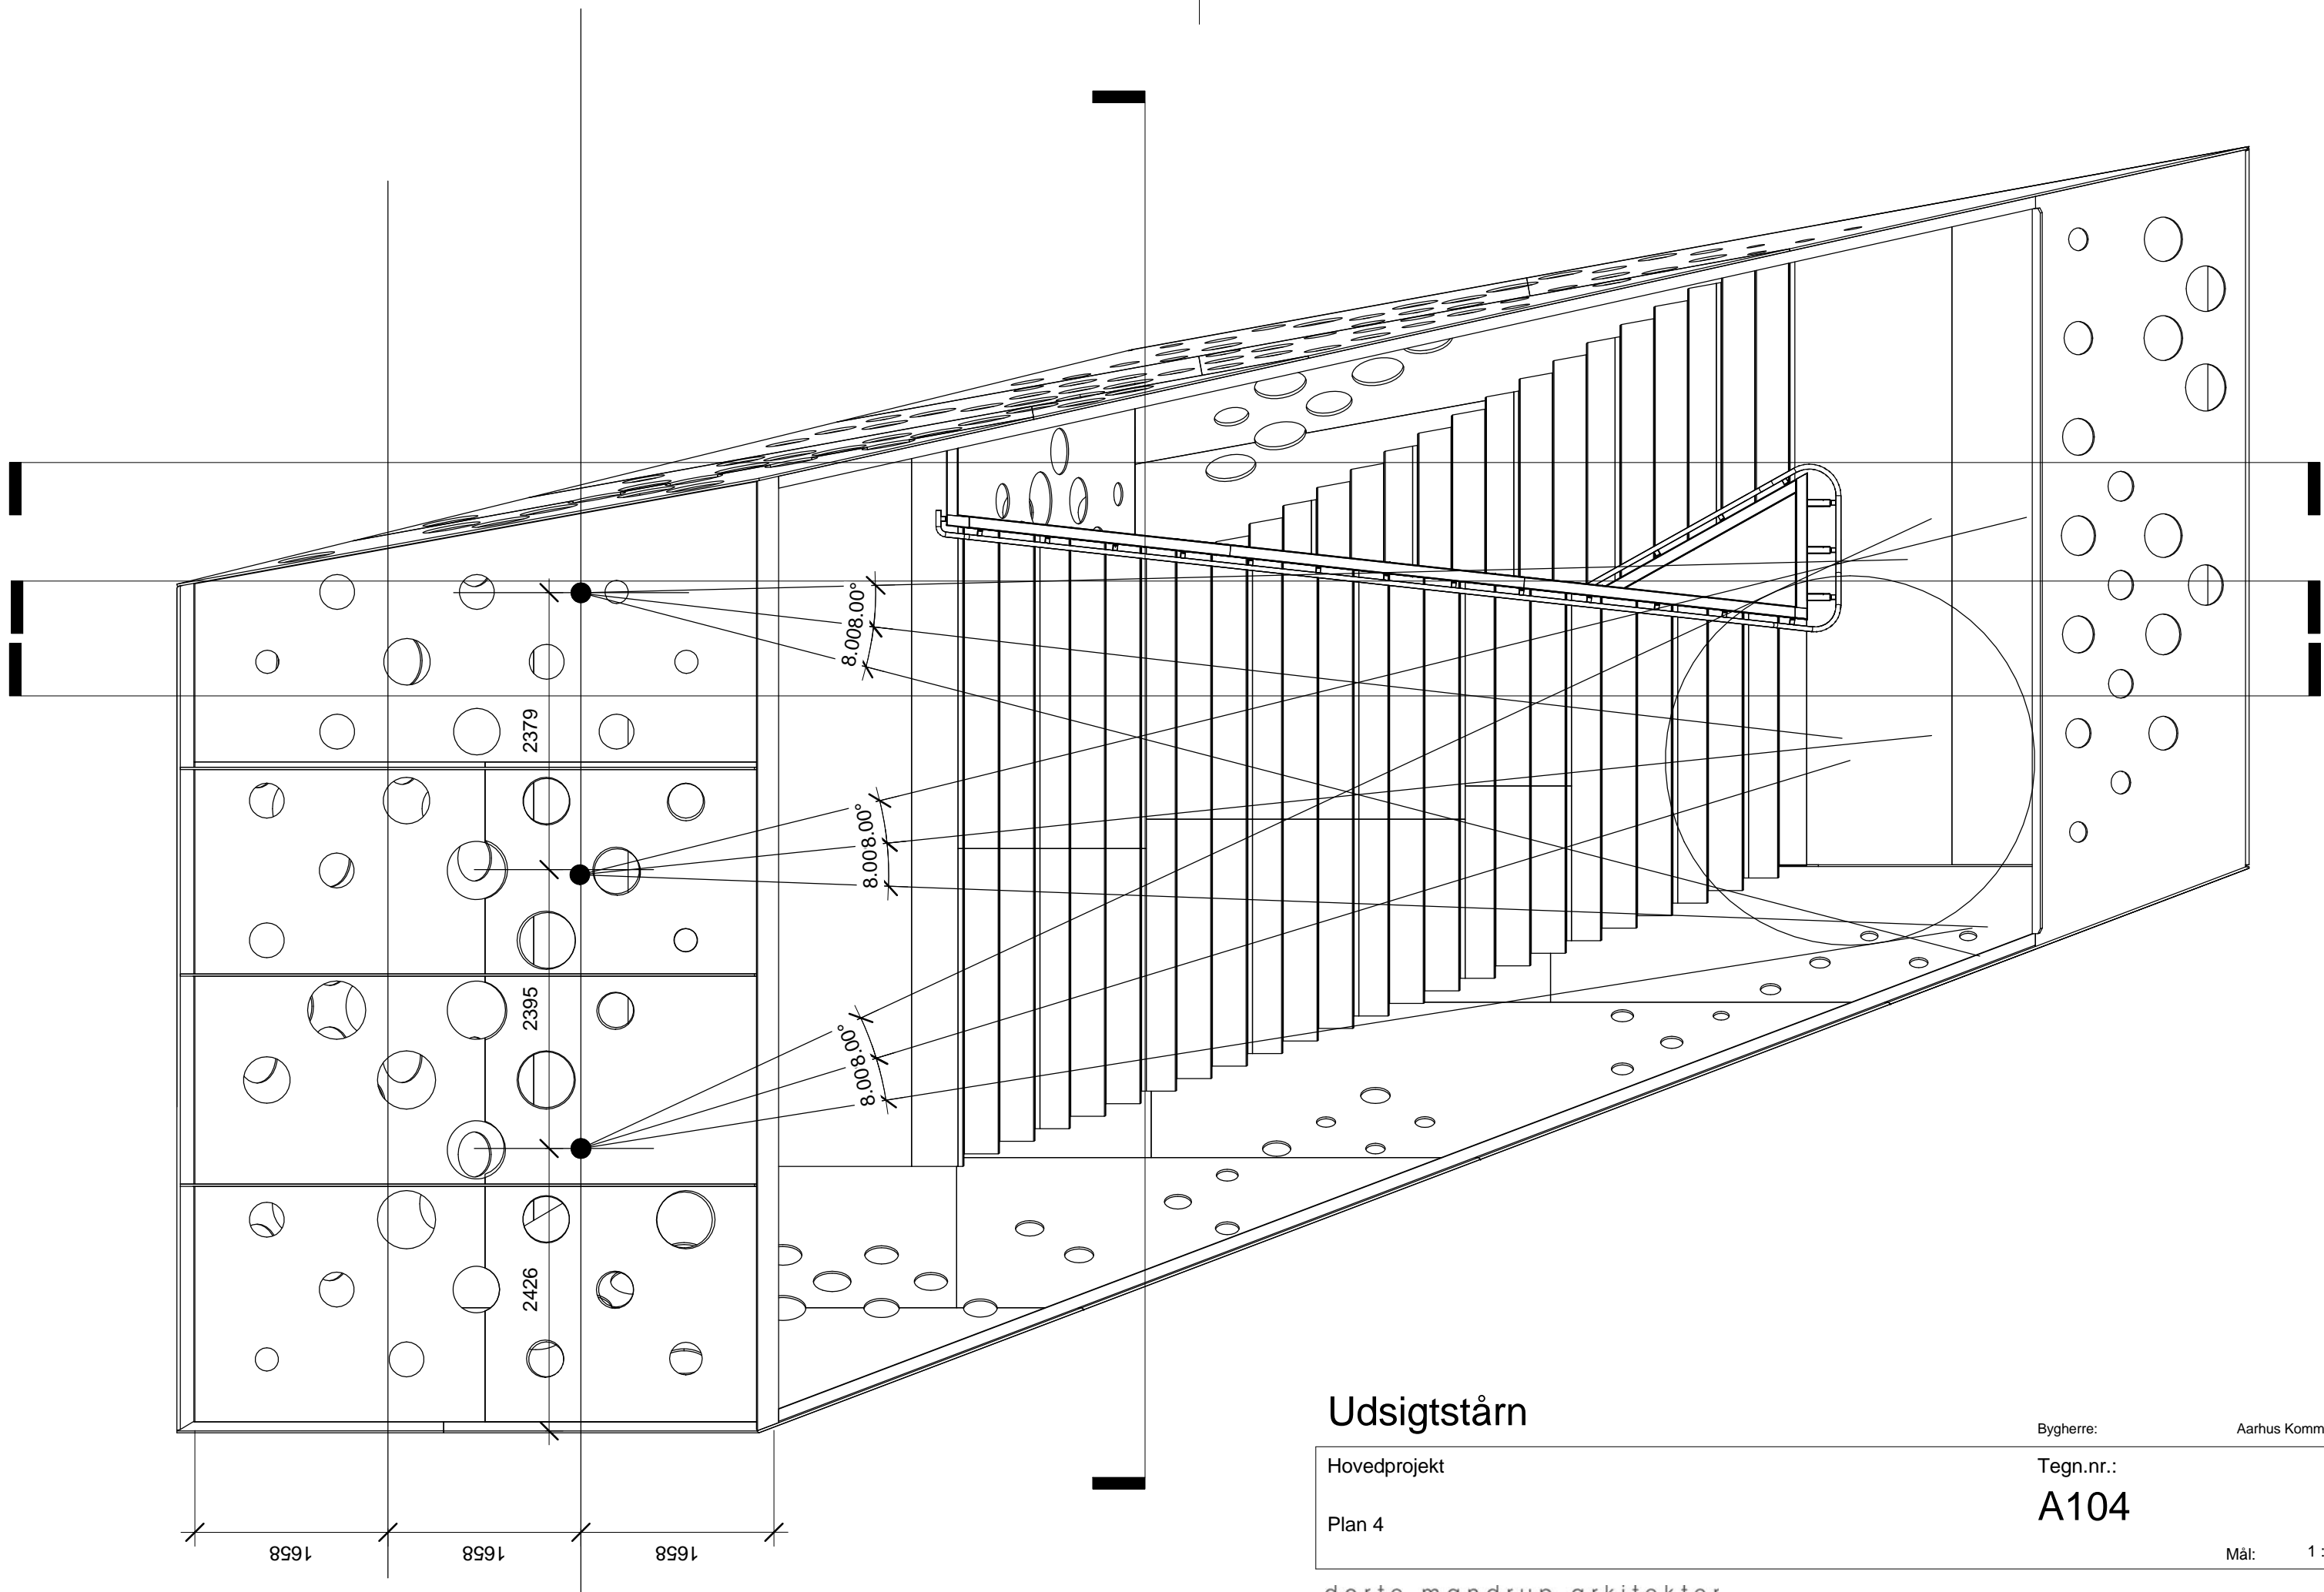

Udsigtstårn

Hovedprojekt

Plan 4

Bygherre: Aarhus Kommune

Tegn.nr.:

A104

Mål: 1 : 50

dorte mandrup arkitekter

Tegn./design: Author Dato: 06/30/15