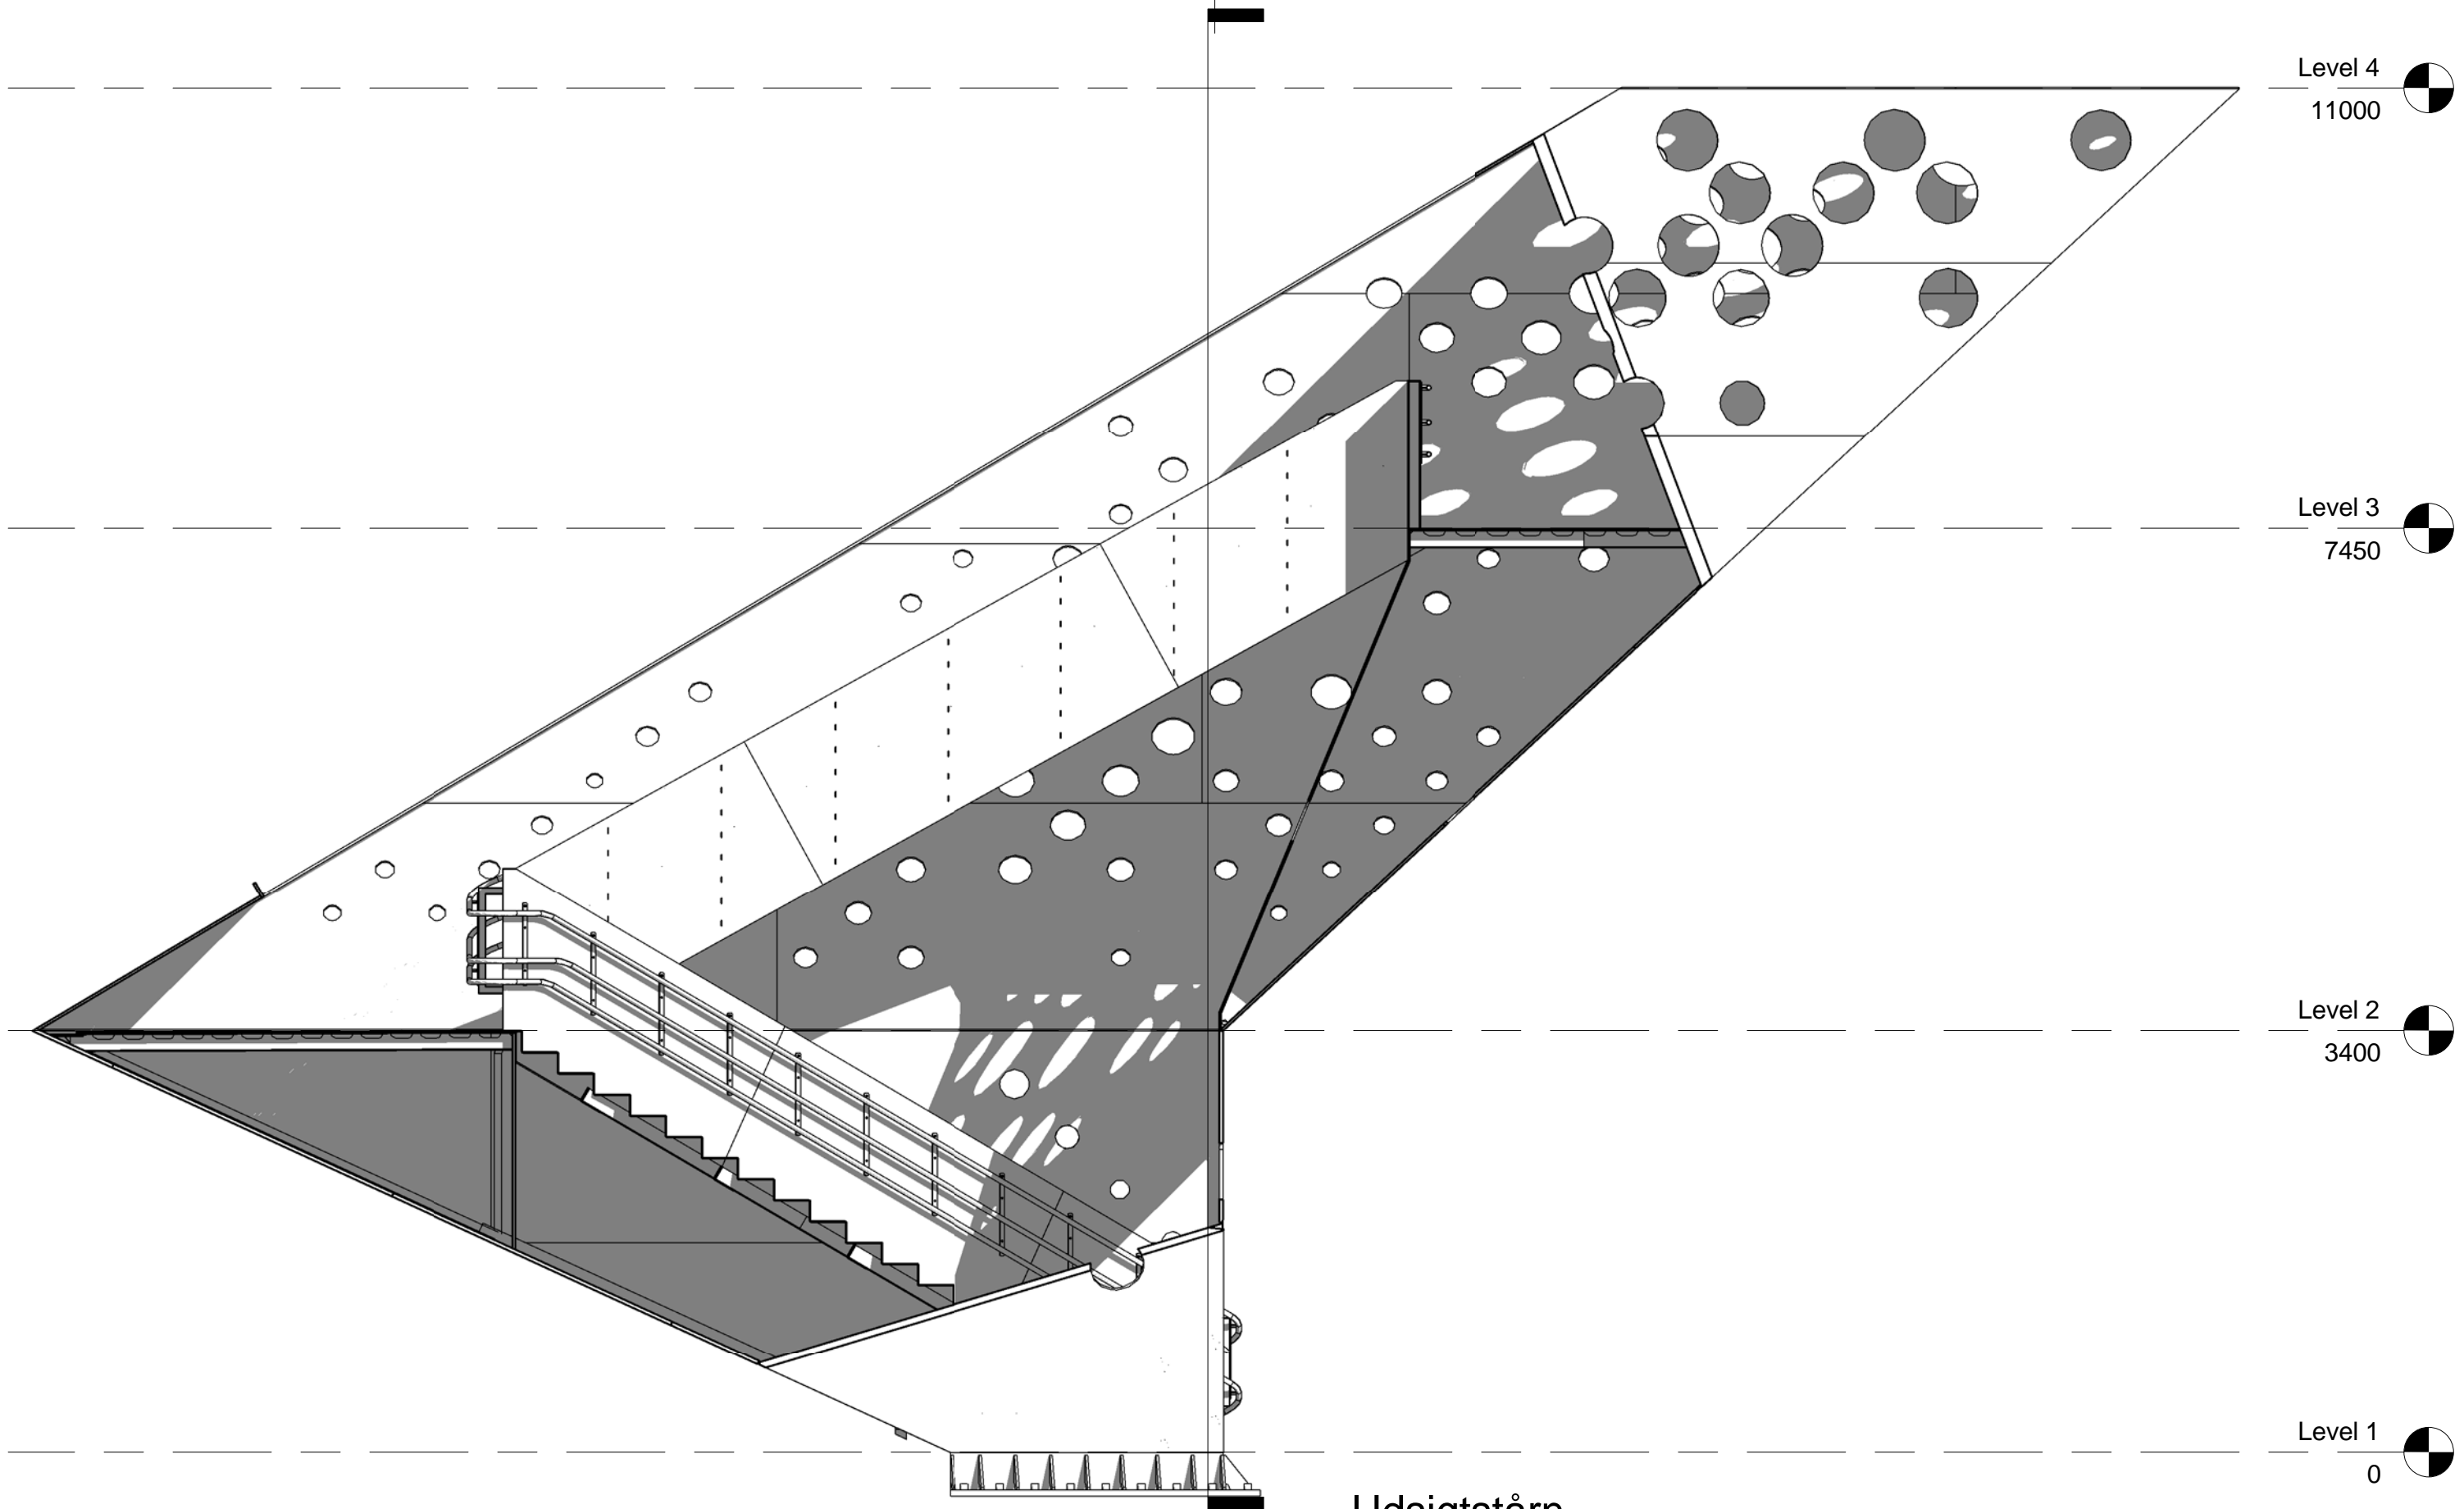

Udsigtstårn

Level 1
Aarhus Kommune

Hovedprojekt
Snit AA

Tegn.nr.:
A301

Mål: 1 : 50

dorte mandrup arkitekter

Tegn./design: Author Dato: 06/30/15

Level 4