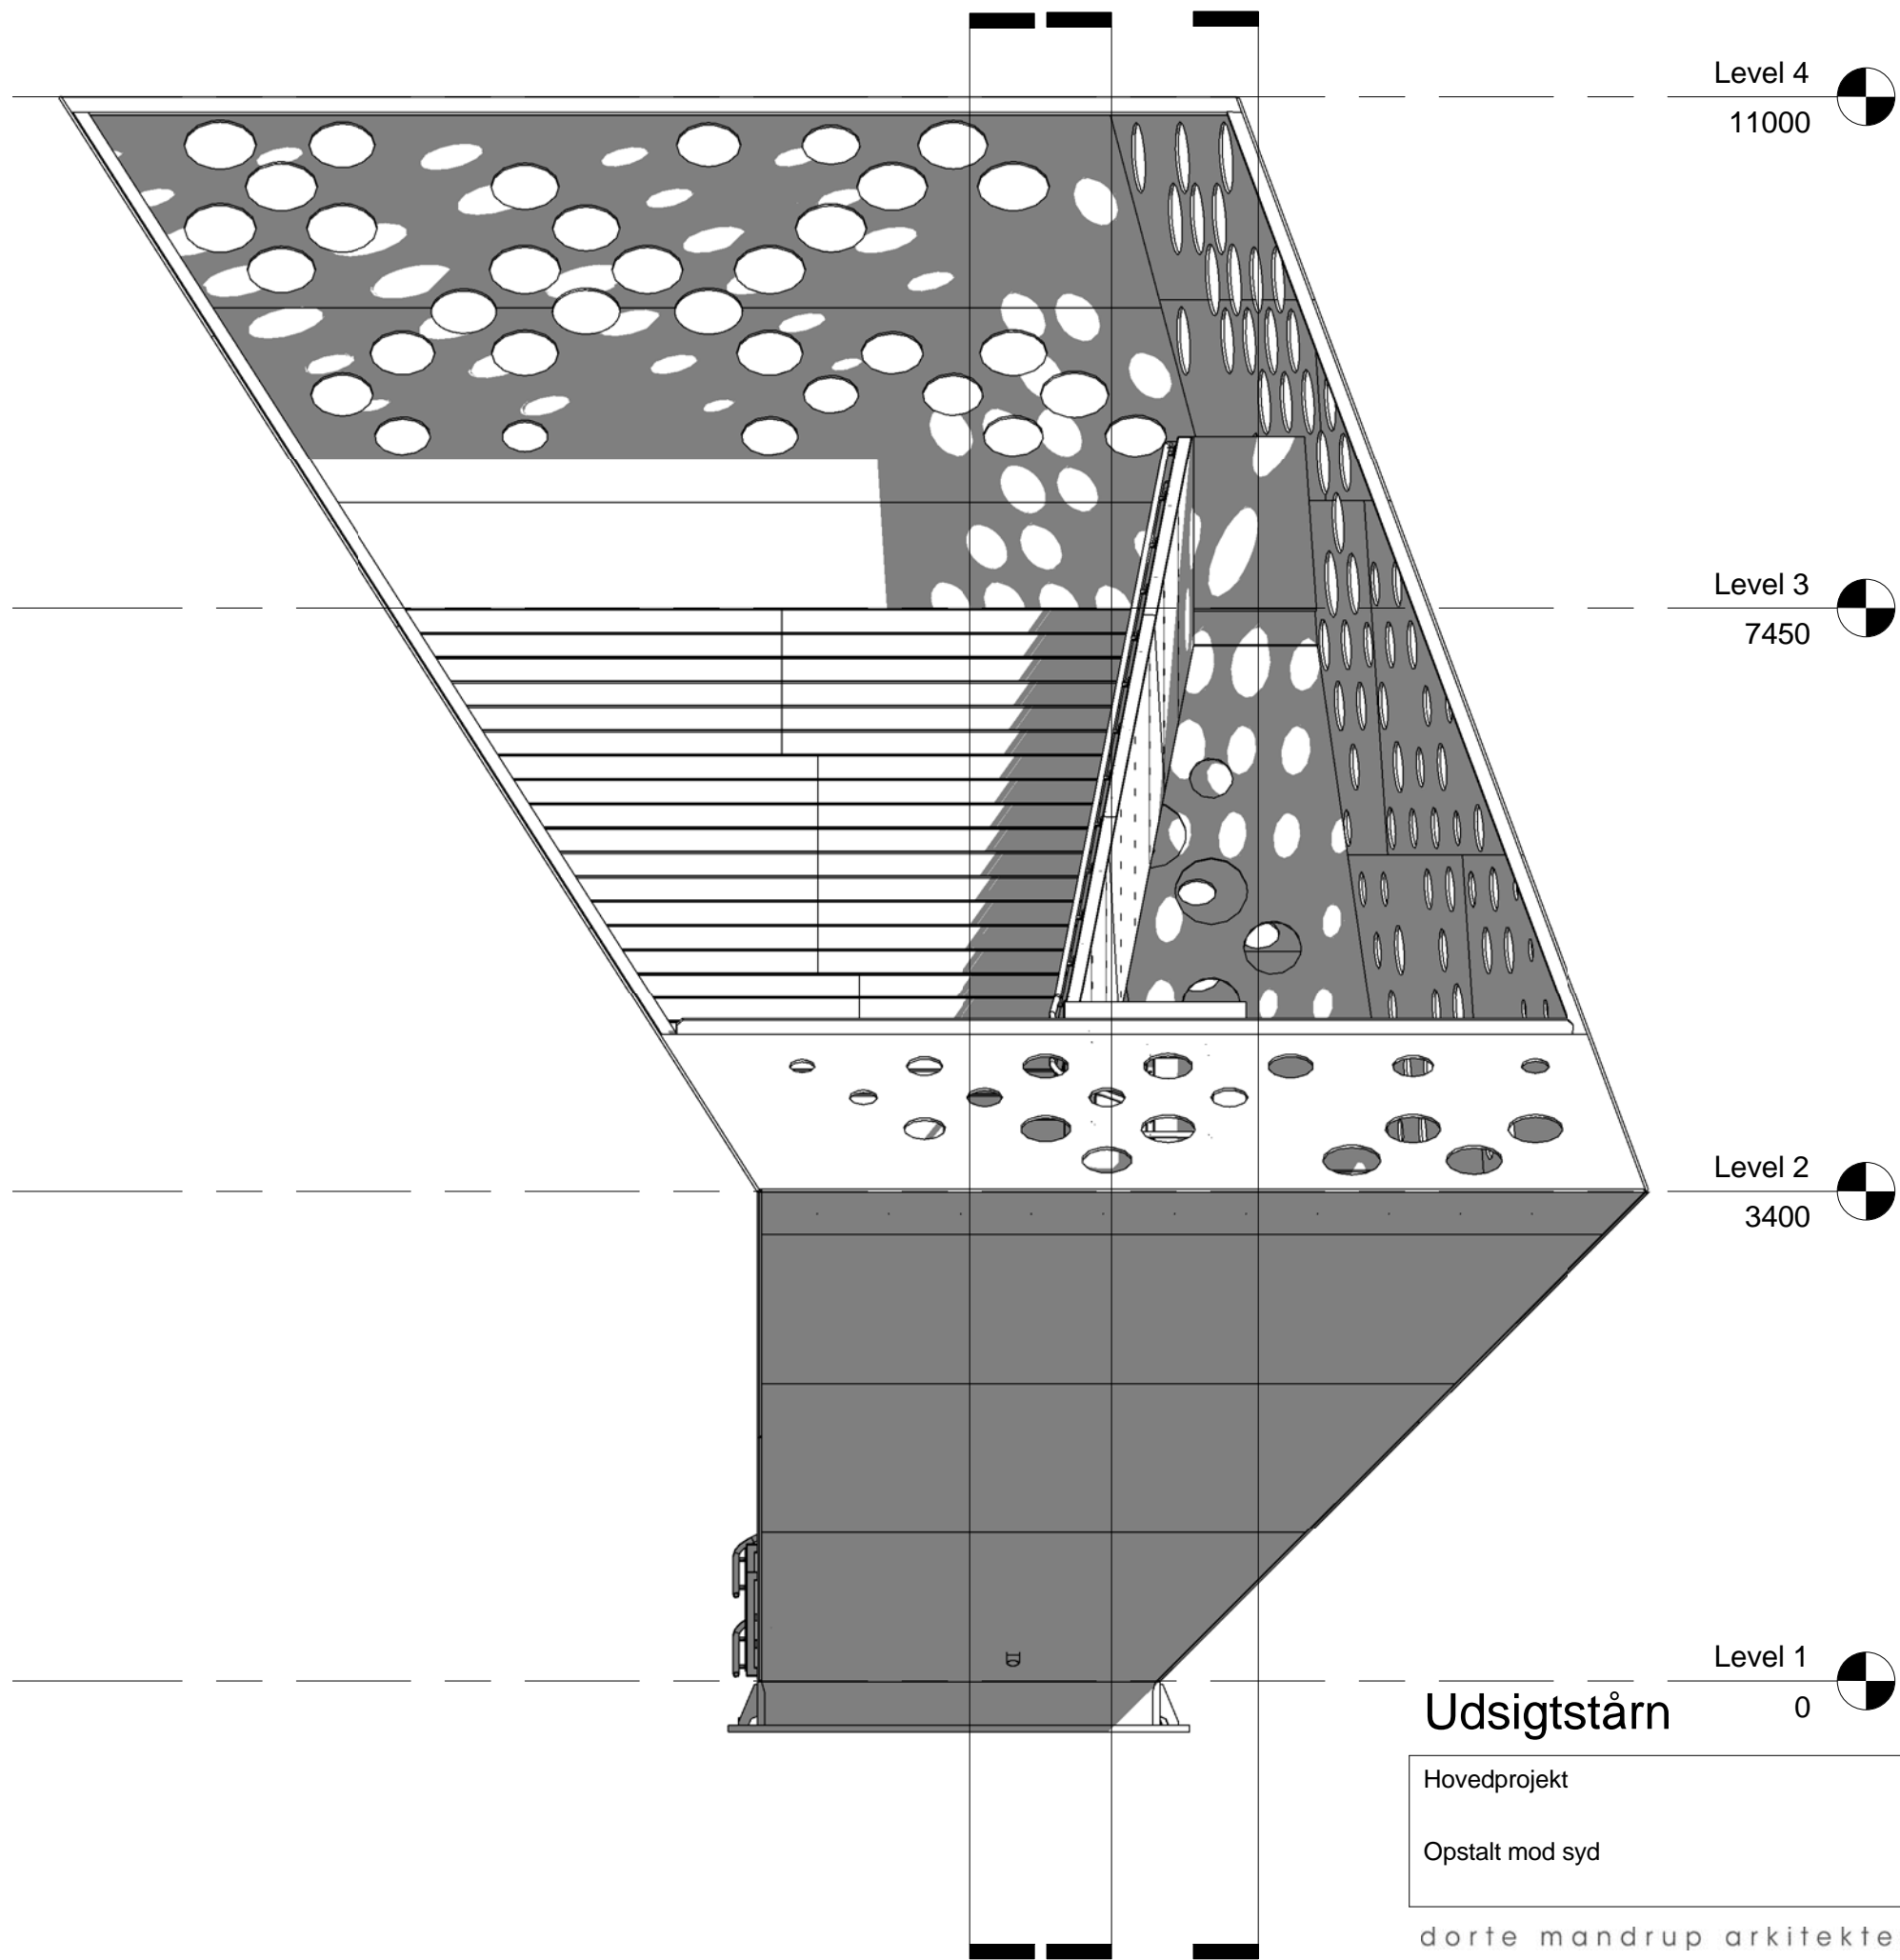

Hovedprojekt
Opstalt mod øst

Bygherre: Aarhus Kommune

Tegn.nr.:
A201

Mål: 1 : 50

dorte mandrup arkitekter

Tegn./design: Author Dato: 06/30/15

Udsigtstårn

Hovedprojekt

Opstalt mod nord

Bygherre: Aarhus Kommune

Tegn.nr.:

A202

Mål: 1 : 50

dorte mandrup arkitekter

Tegn./design: Author Dato: 06/30/15

Level 4
11000

Level 3
7450

Level 2
3400

Level 1
0

Udsigtstårn

Hovedprojekt
Opstalt mod syd

dorte mandrup arkitekter

Bygherre: Aarhus Kommune

Tegn.nr.:
A203