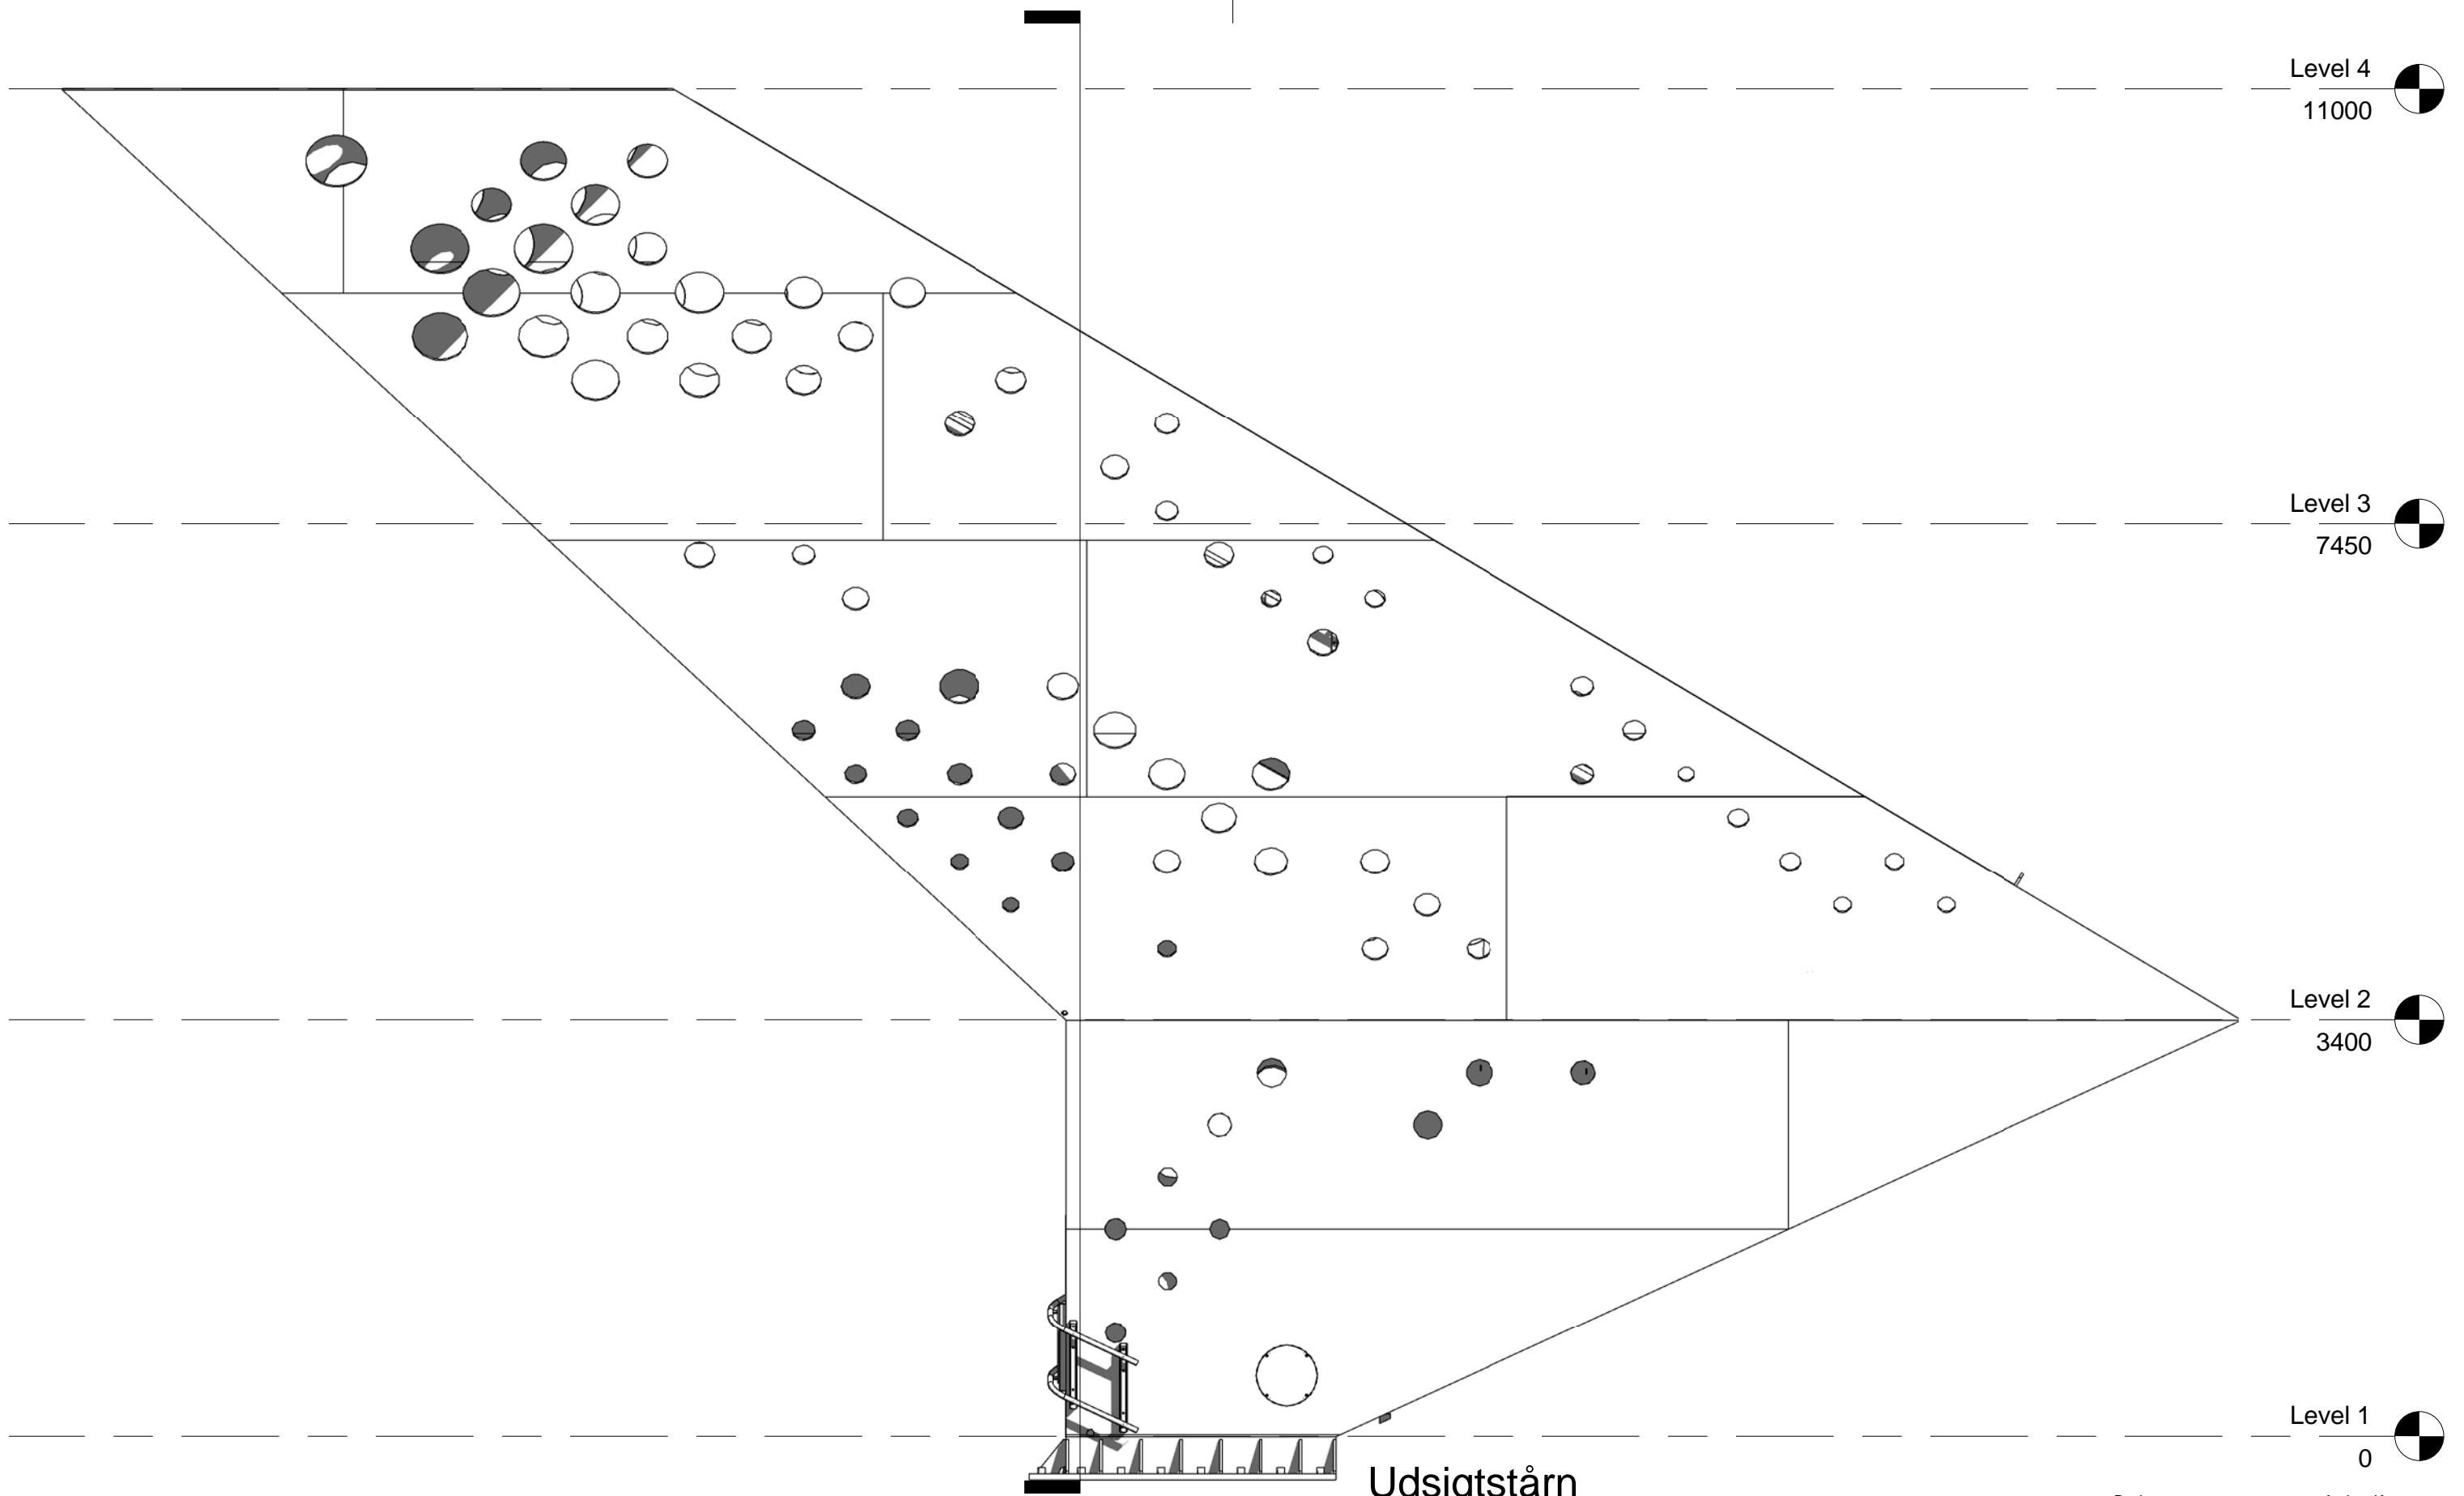

Hovedprojekt
Opstalt mod øst

Bygherre: Aarhus Kommune

Tegn.nr.:
A201

Mål: 1 : 50

dorte mandrup arkitekter

Tegn./design: Author Dato: 06/30/15

Udsigtstårn

Hovedprojekt

Level 3
7450

Level 2
3400

Level 1
0

Udsigtstårn

Hovedprojekt
Opstalt mod syd

dorte mandrup arkitekter

Bygherre: Aarhus Kommune

Tegn.nr.:
A203

Mål: 1 : 50

Tegn./design: Author Dato: 06/30/15

Level 4
11000

Level 3
7450

Level 2
3400

Level 1
0

Udsigtstårn

Hovedprojekt