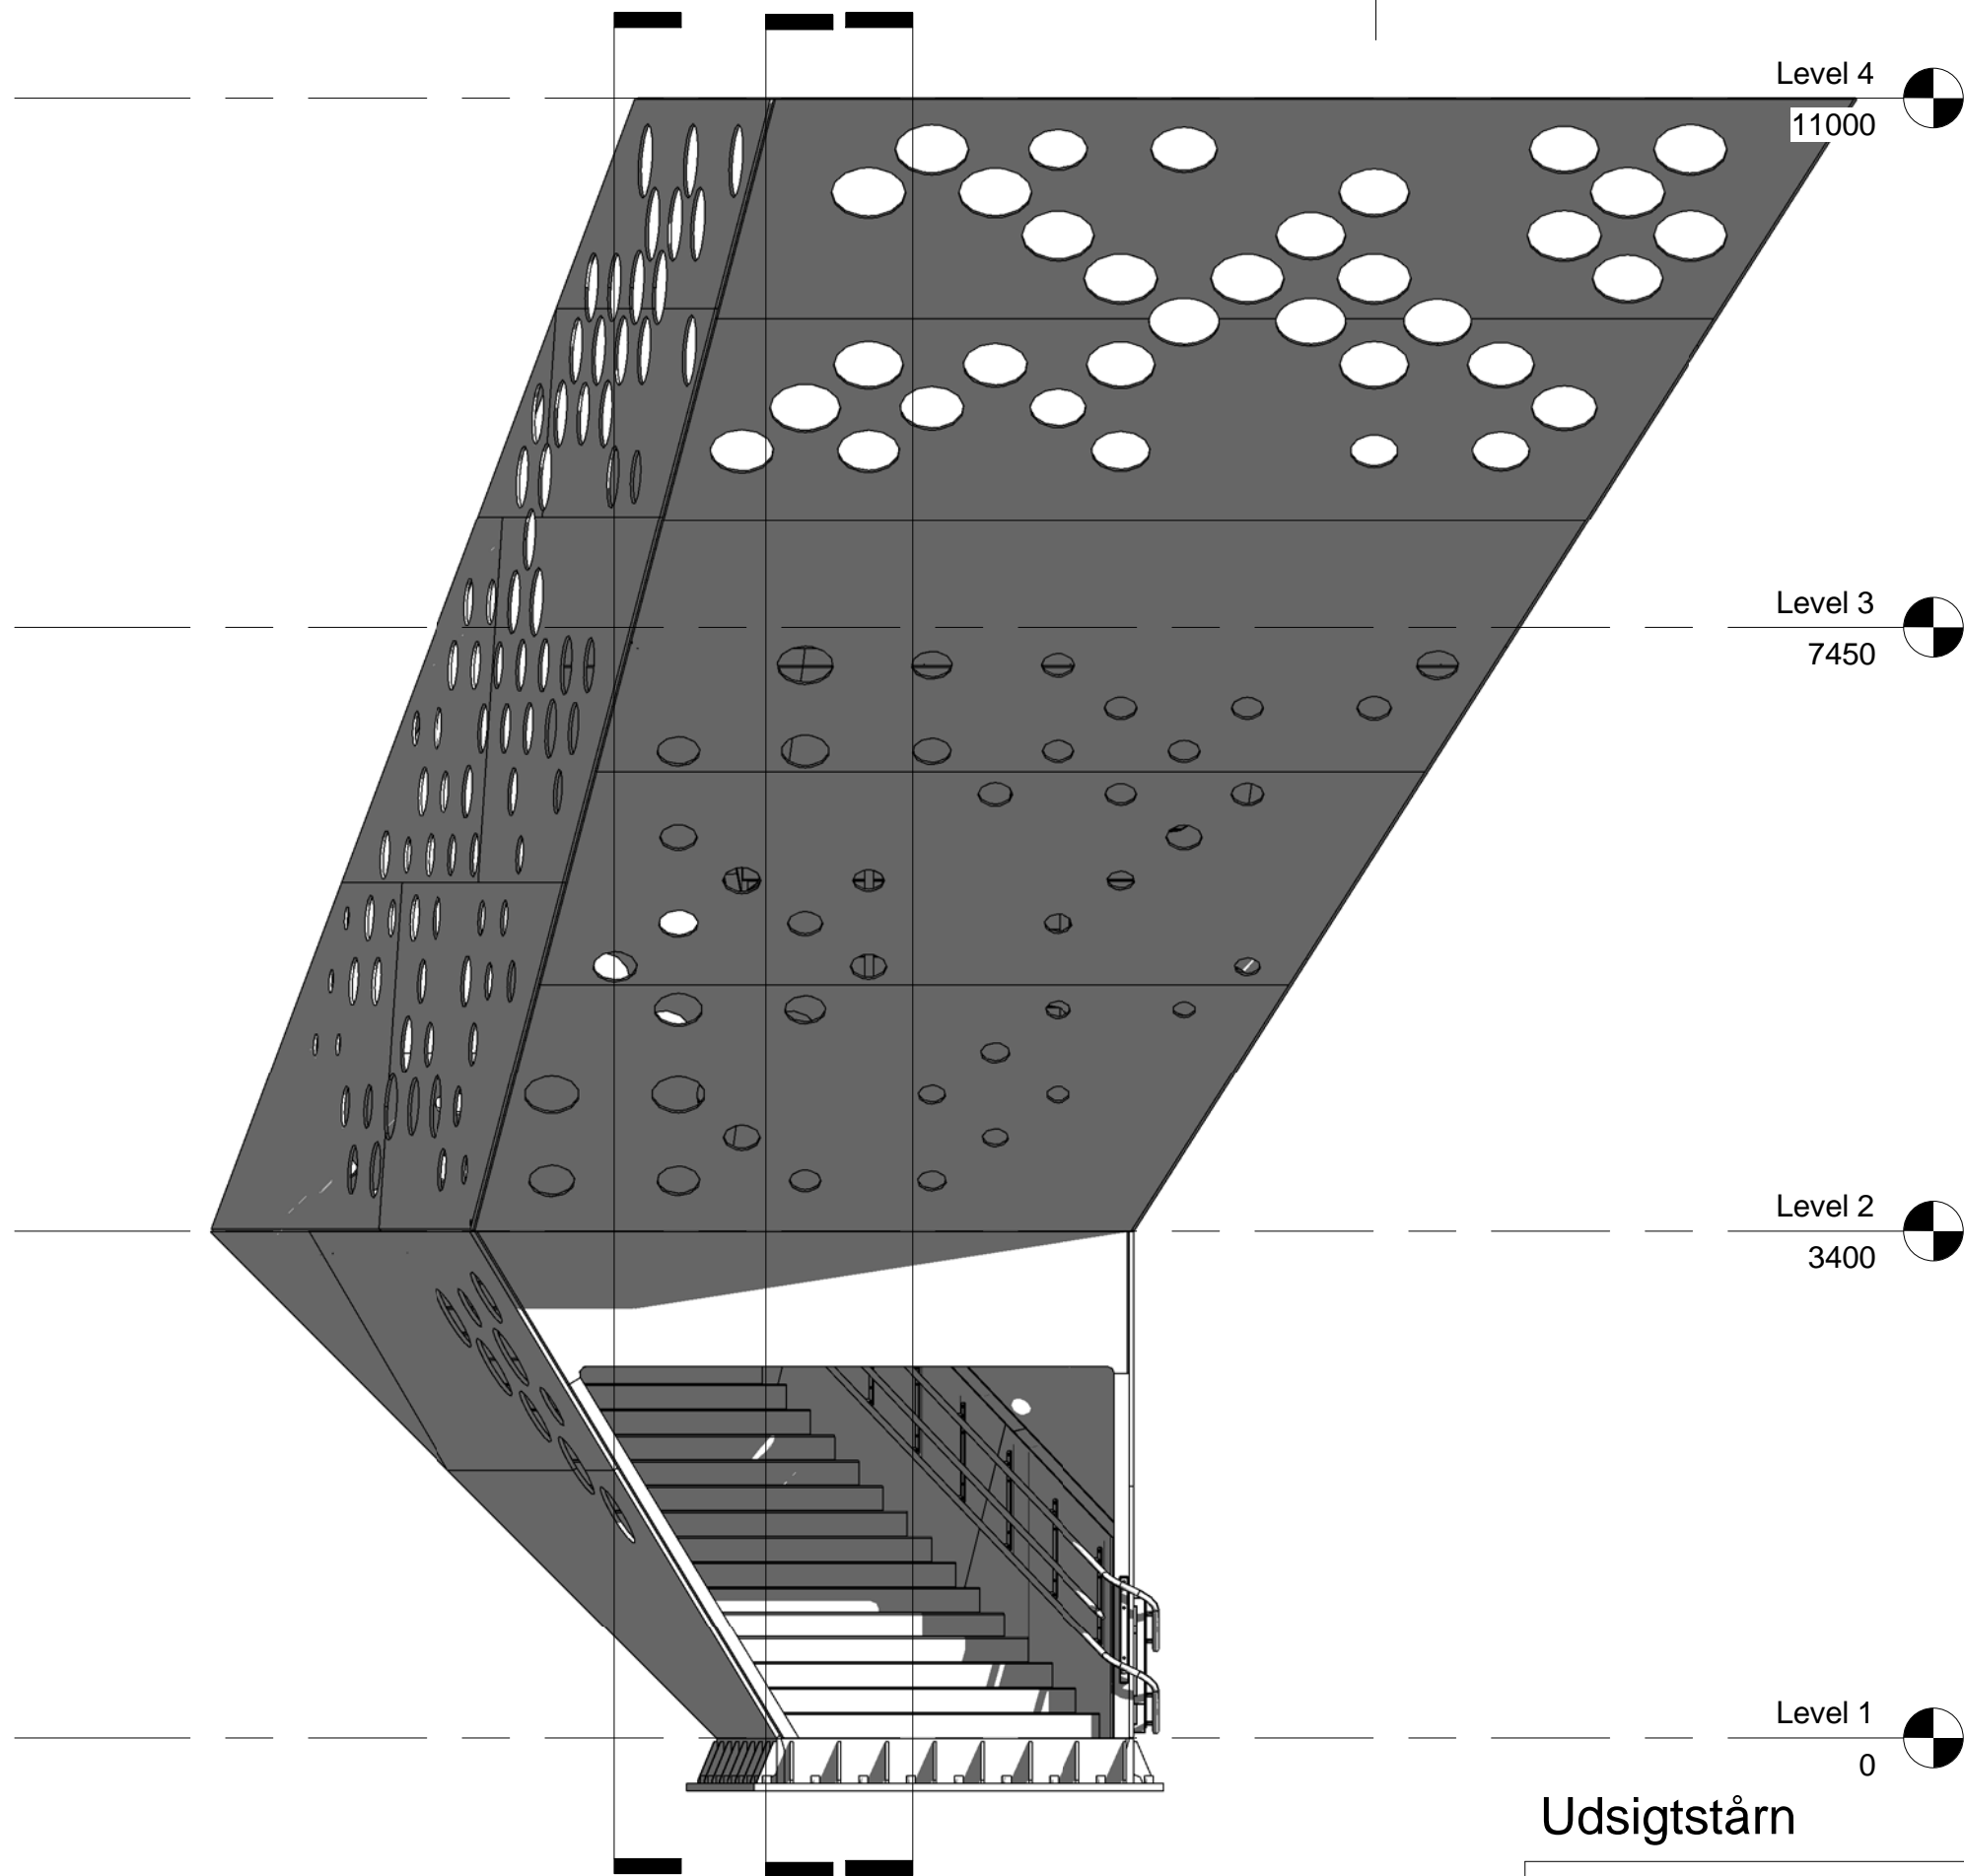

Mål: 1 : 50

dorte mandrup arkitekter

Tegn./design: Author Dato: 06/30/15

Level 4
11000

Level 3
7450

Level 2
3400

Level 1
0

Udsigtstårn

Hovedprojekt
Opstalt mod øst

Bygherre: Aarhus Kommune

Tegn.nr.:
A201

Mål: 1 : 50

dorte mandrup arkitekter

Tegn./design: Author Dato: 06/30/15

Udsigtstårn

Hovedprojekt