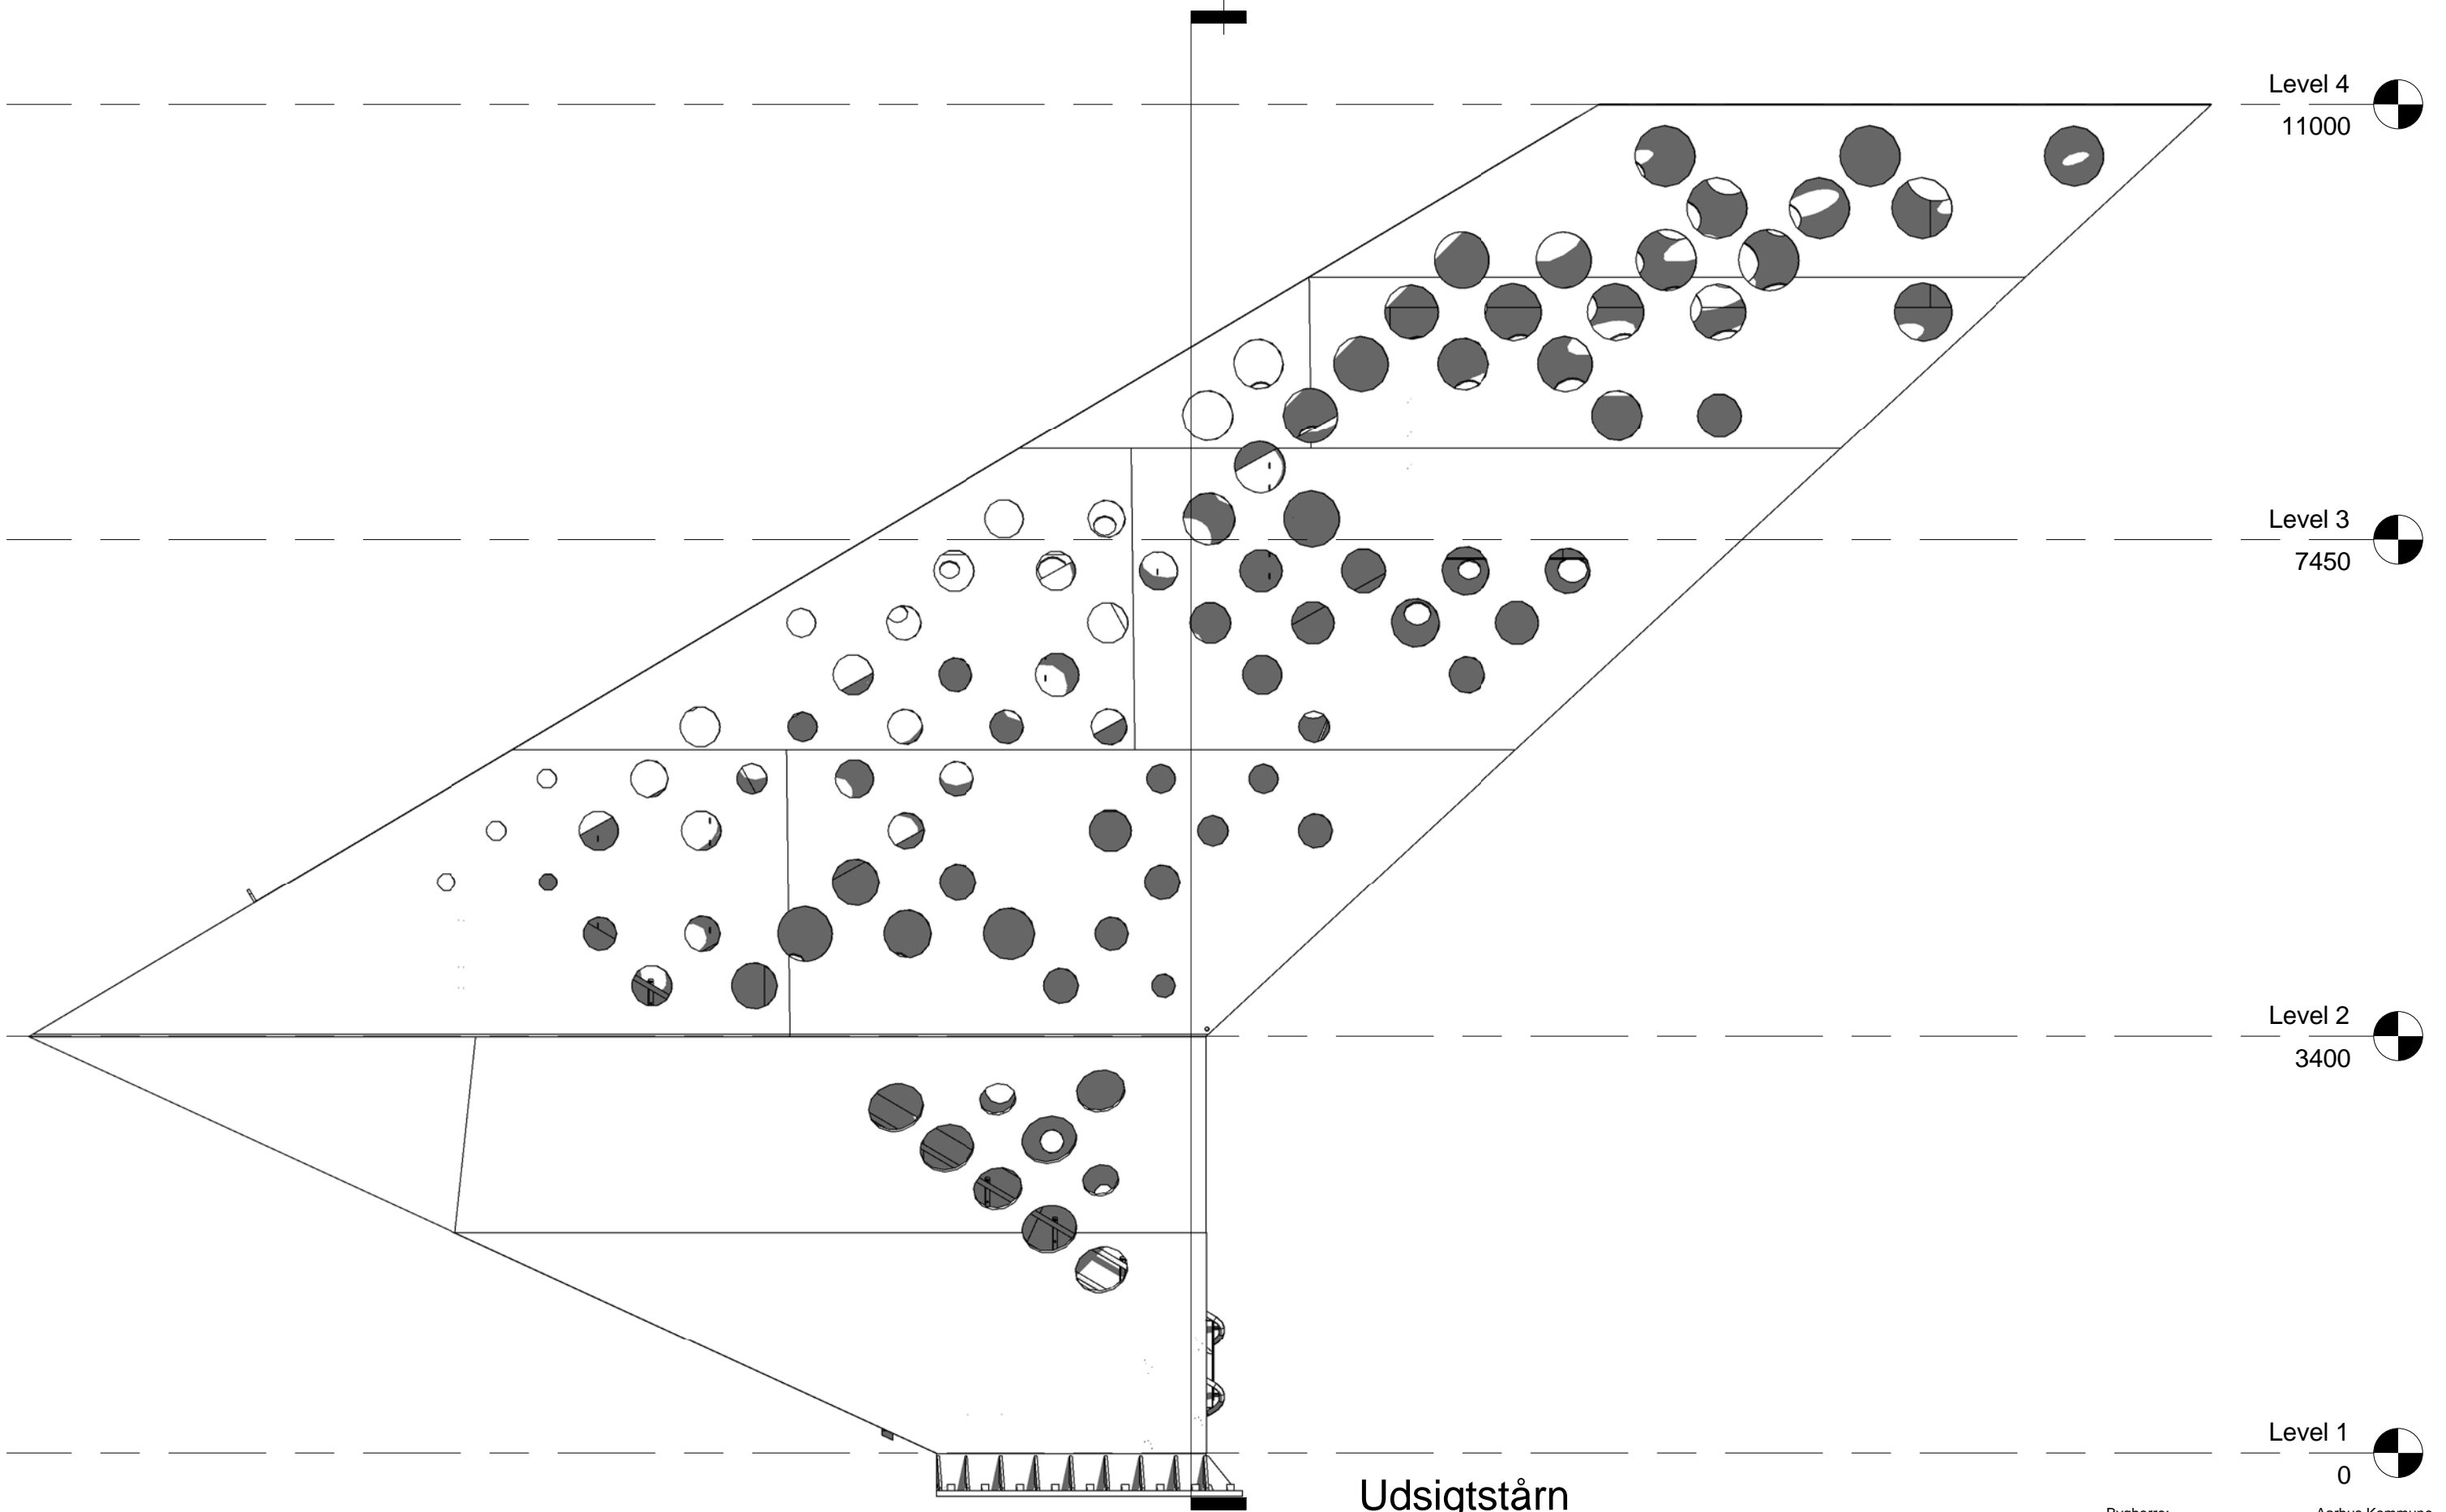

Mål: 1 : 50

dorte mandrup arkitekter

Tegn./design: Author Dato: 06/30/15

Level 4
11000

Level 3
7450

Level 2
3400

Level 1
0

Udsigtstårn