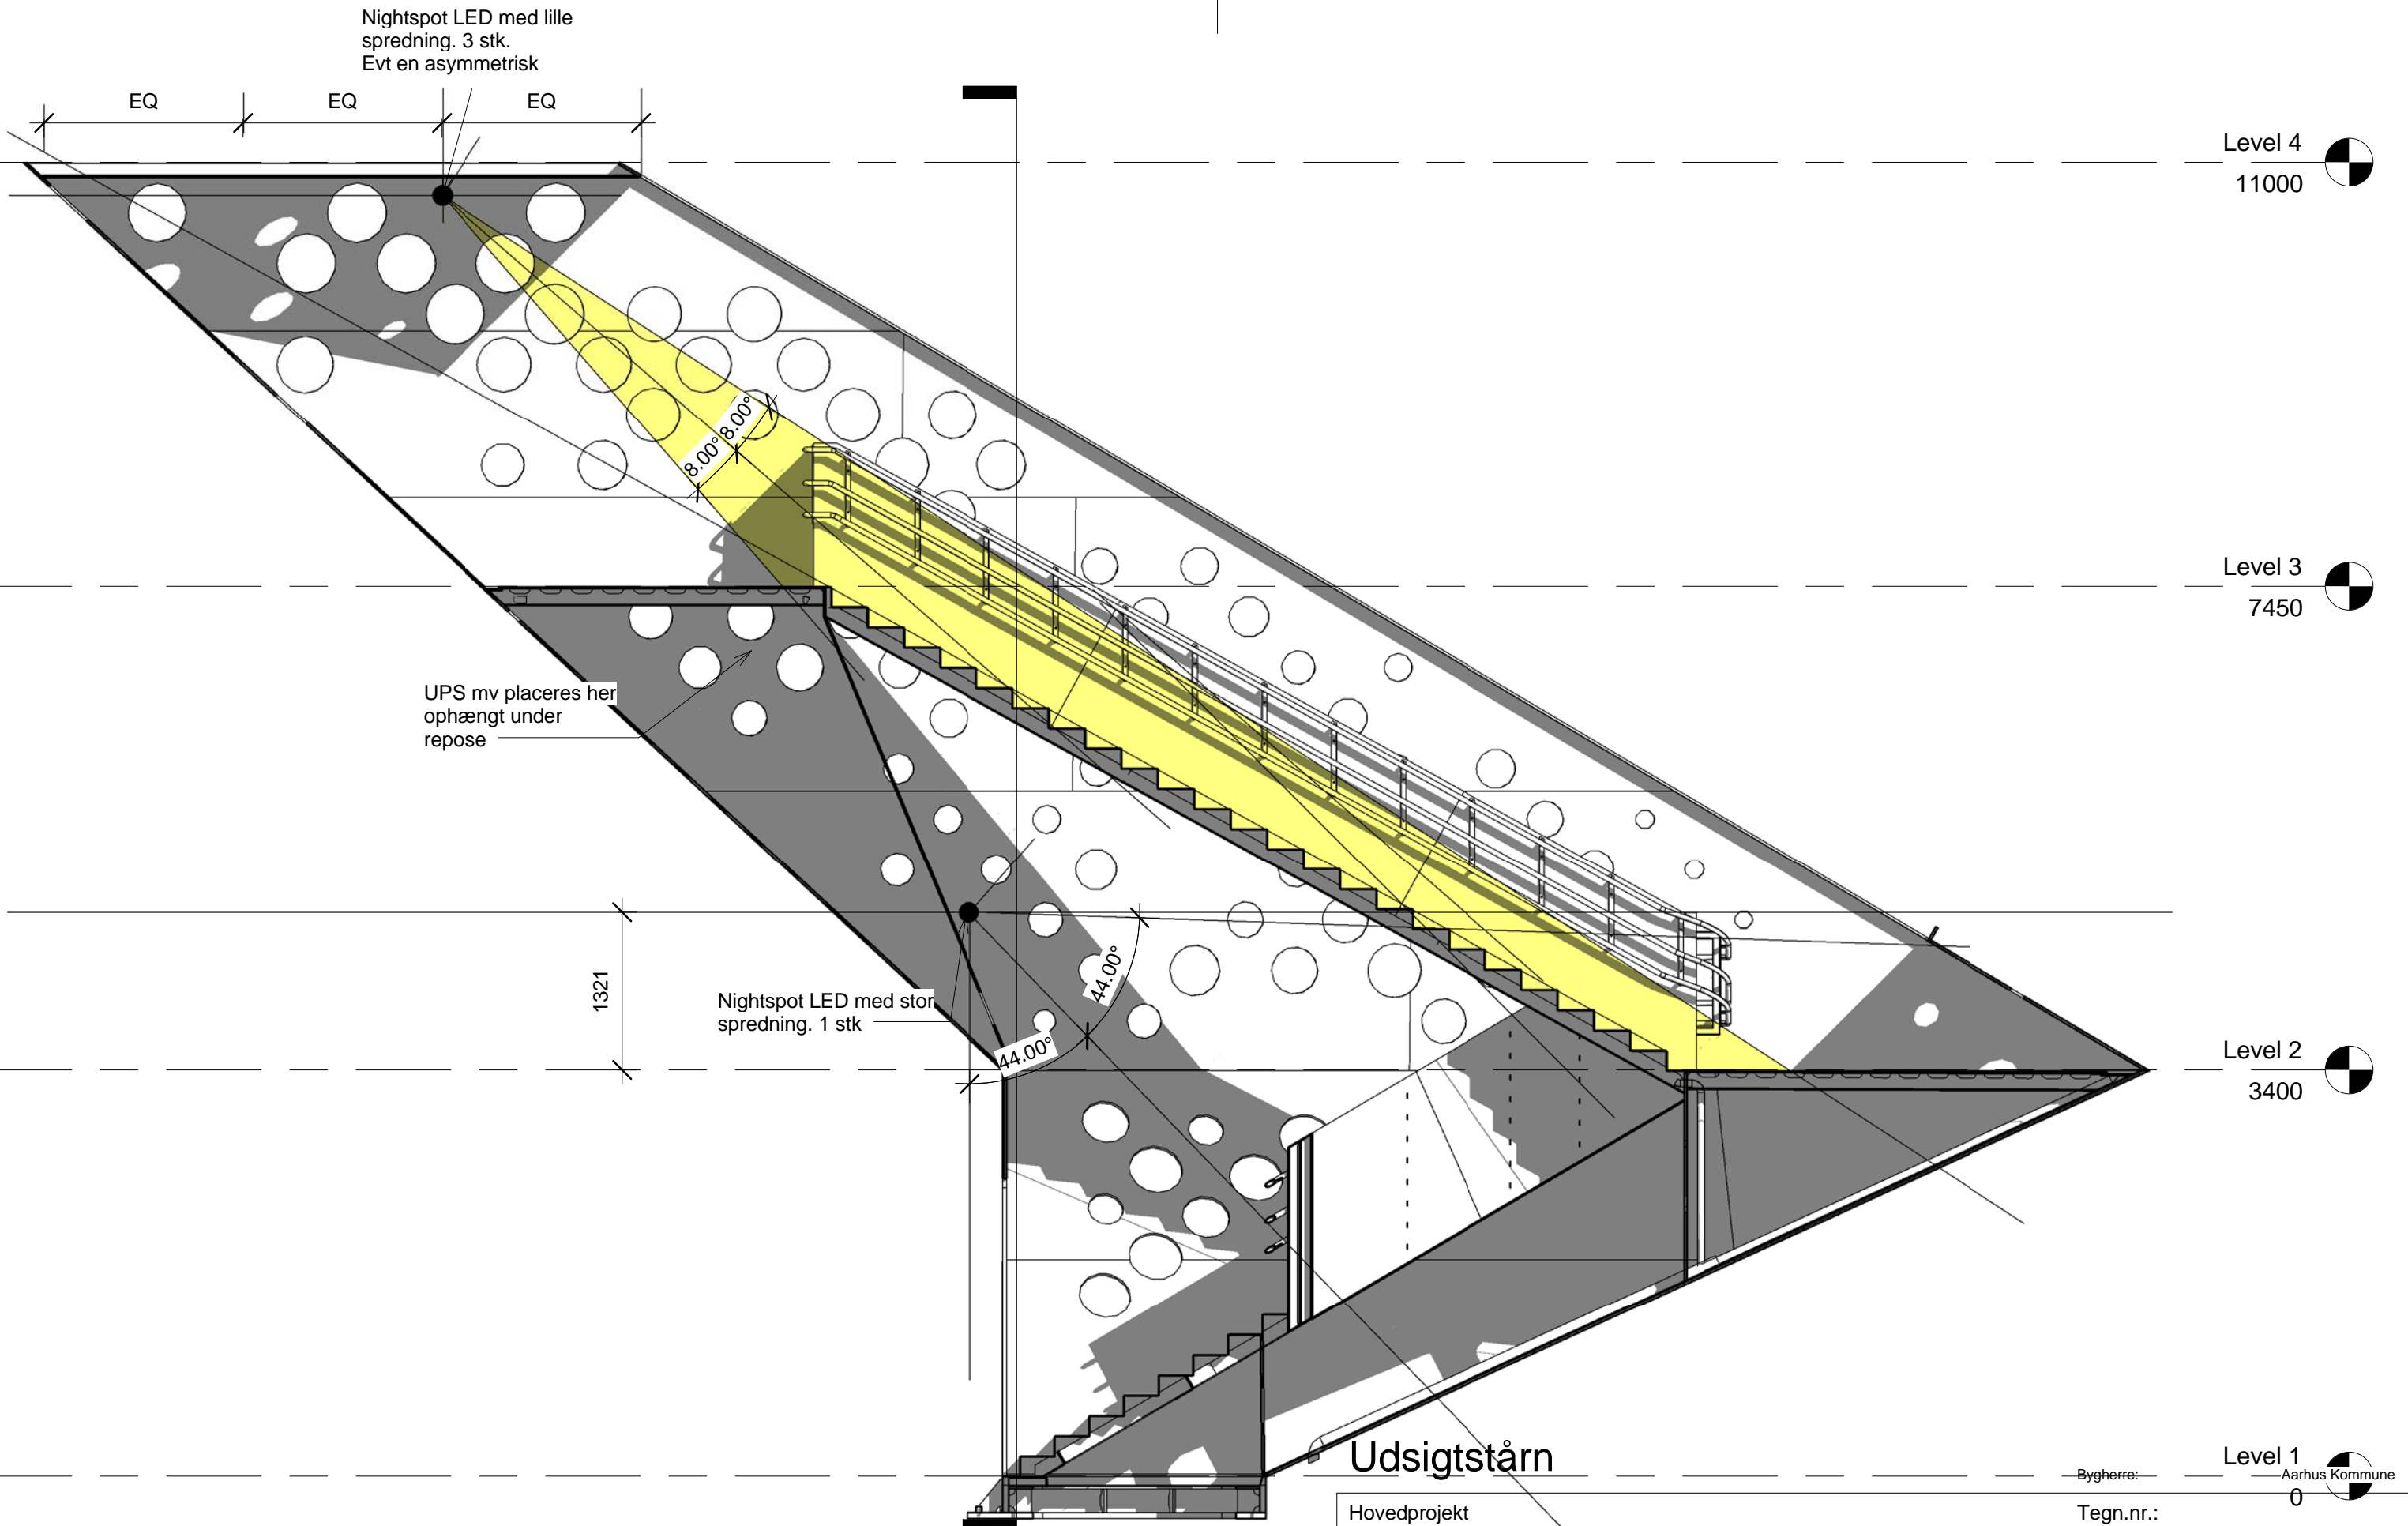

Opstalt mod vest

Bygherre:

Aarhus Kommune

Tegn.nr.:

A204

Mål: 1 : 50

dorte mandrup arkitekter

Tegn./design: Author Dato: 06/30/15