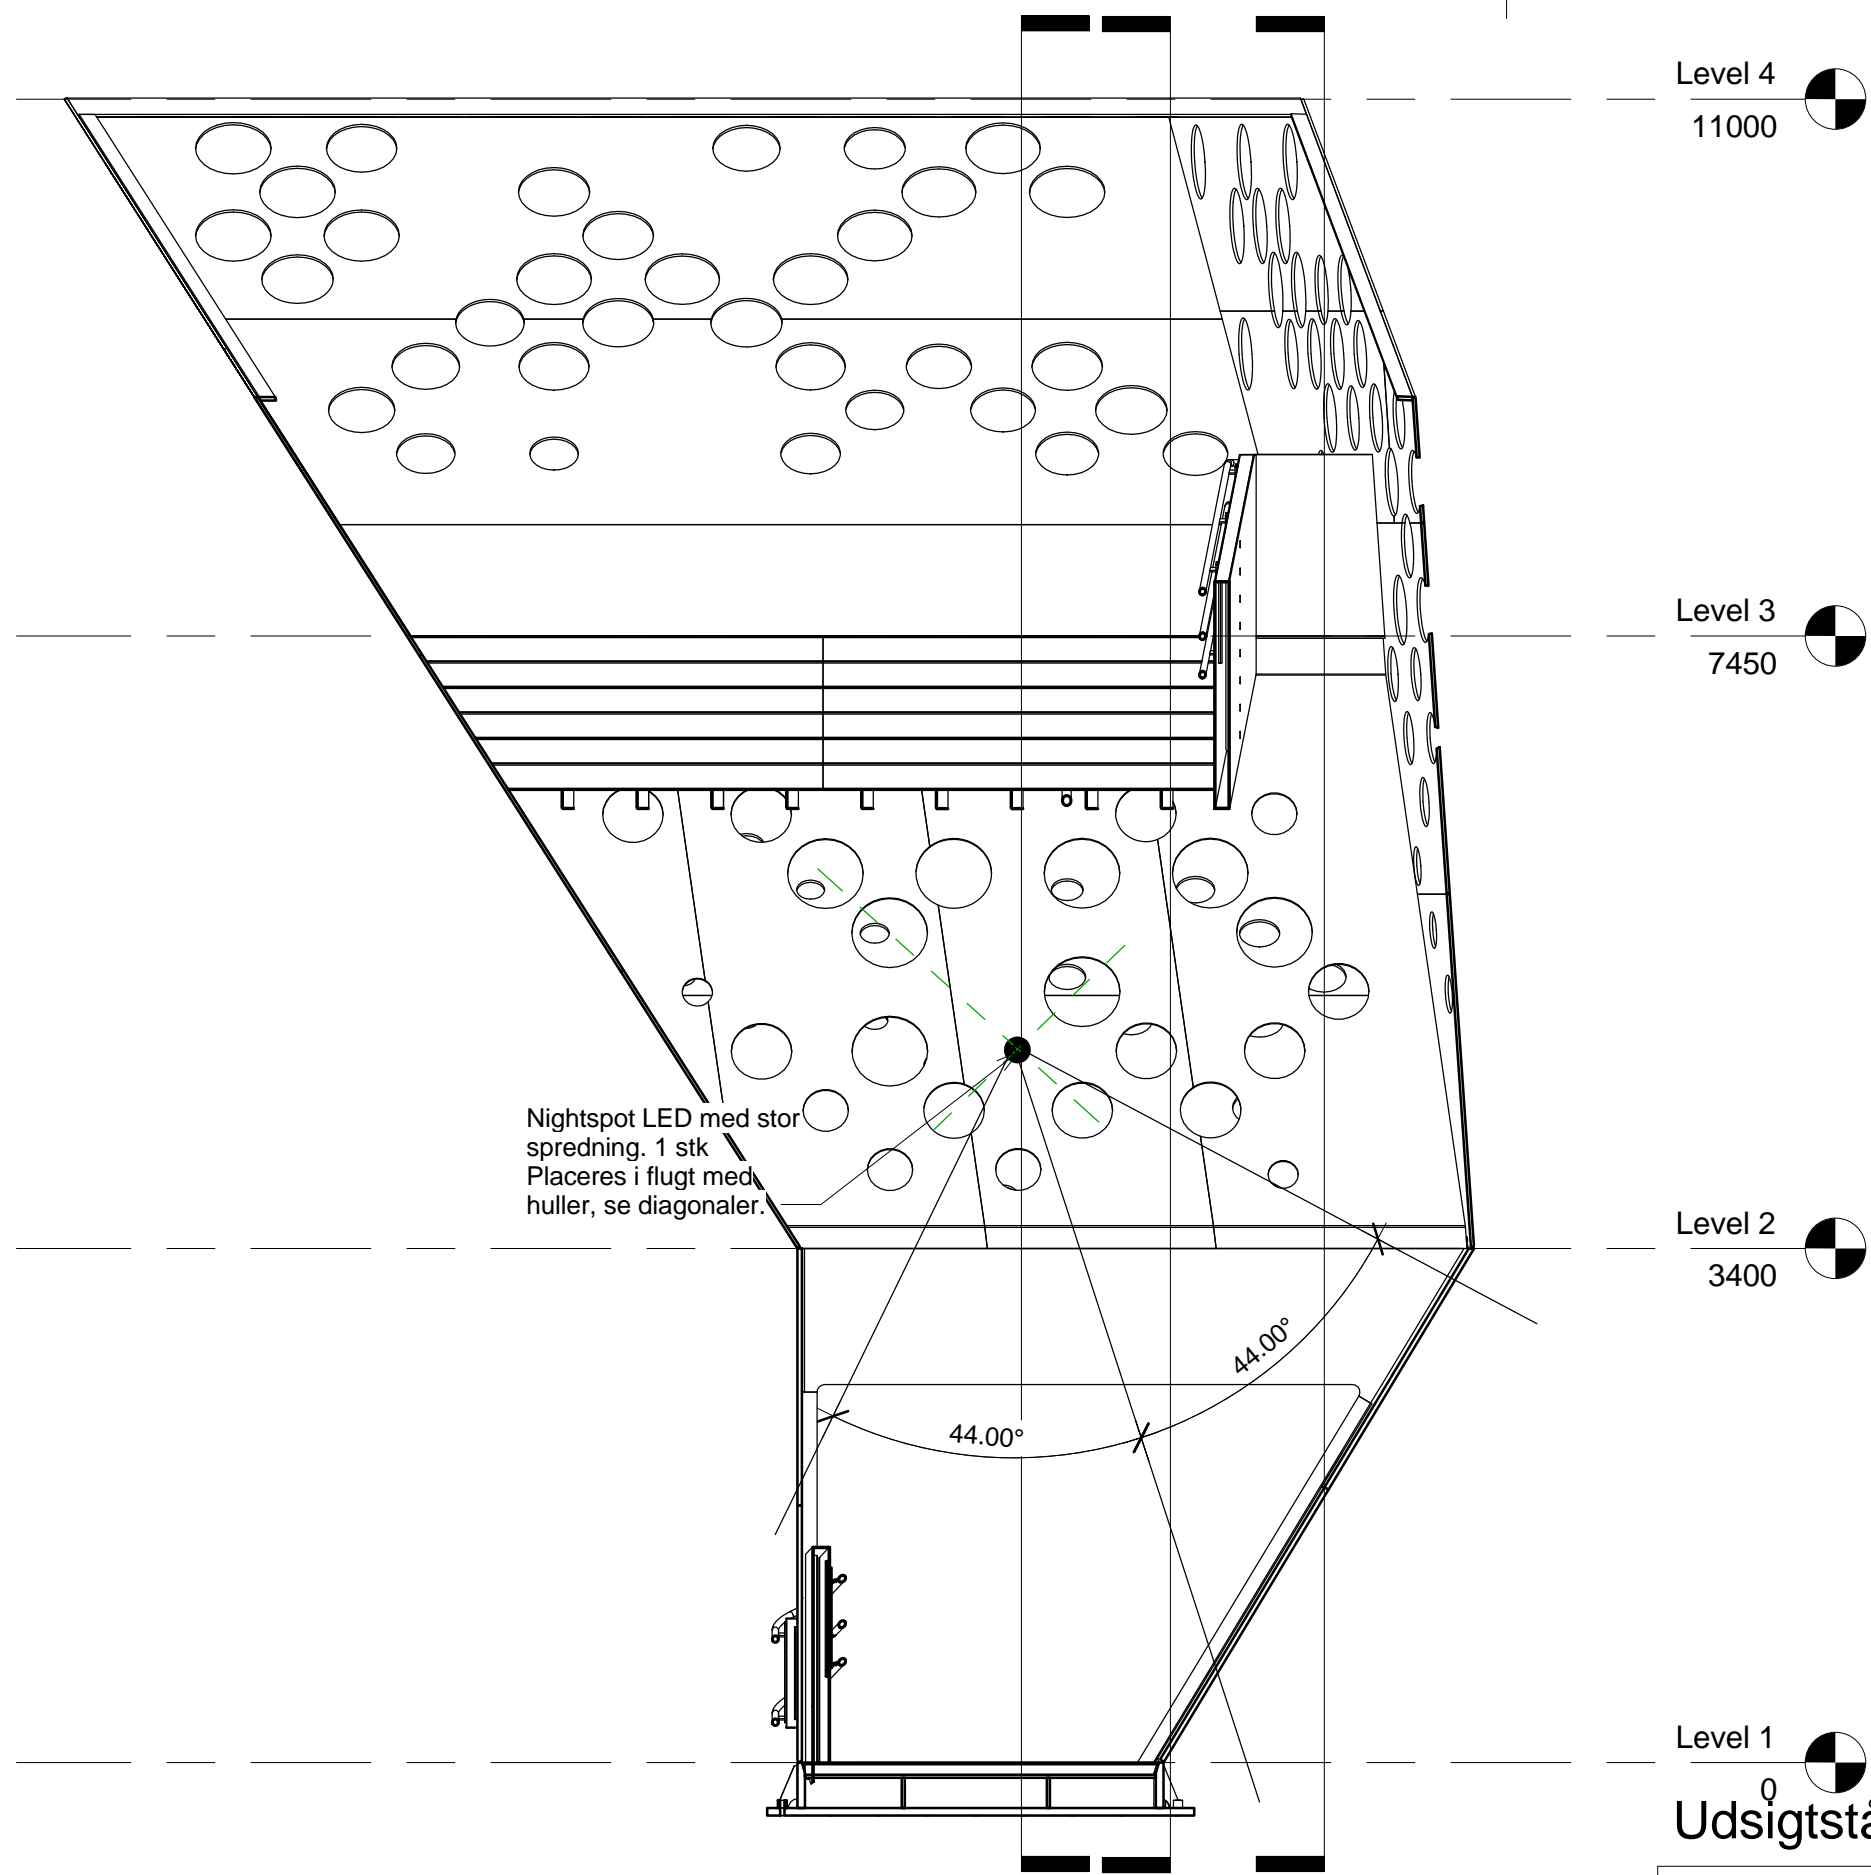

A303

Mål: 1 : 50

dorte mandrup arkitekter

Tegn./design: Author

Dato: 06/30/15

Nightspot LED med stor spredning. 1 stk
Placeres i flugt med huller, se diagonaler.

Level 4
11000

Level 3
7450