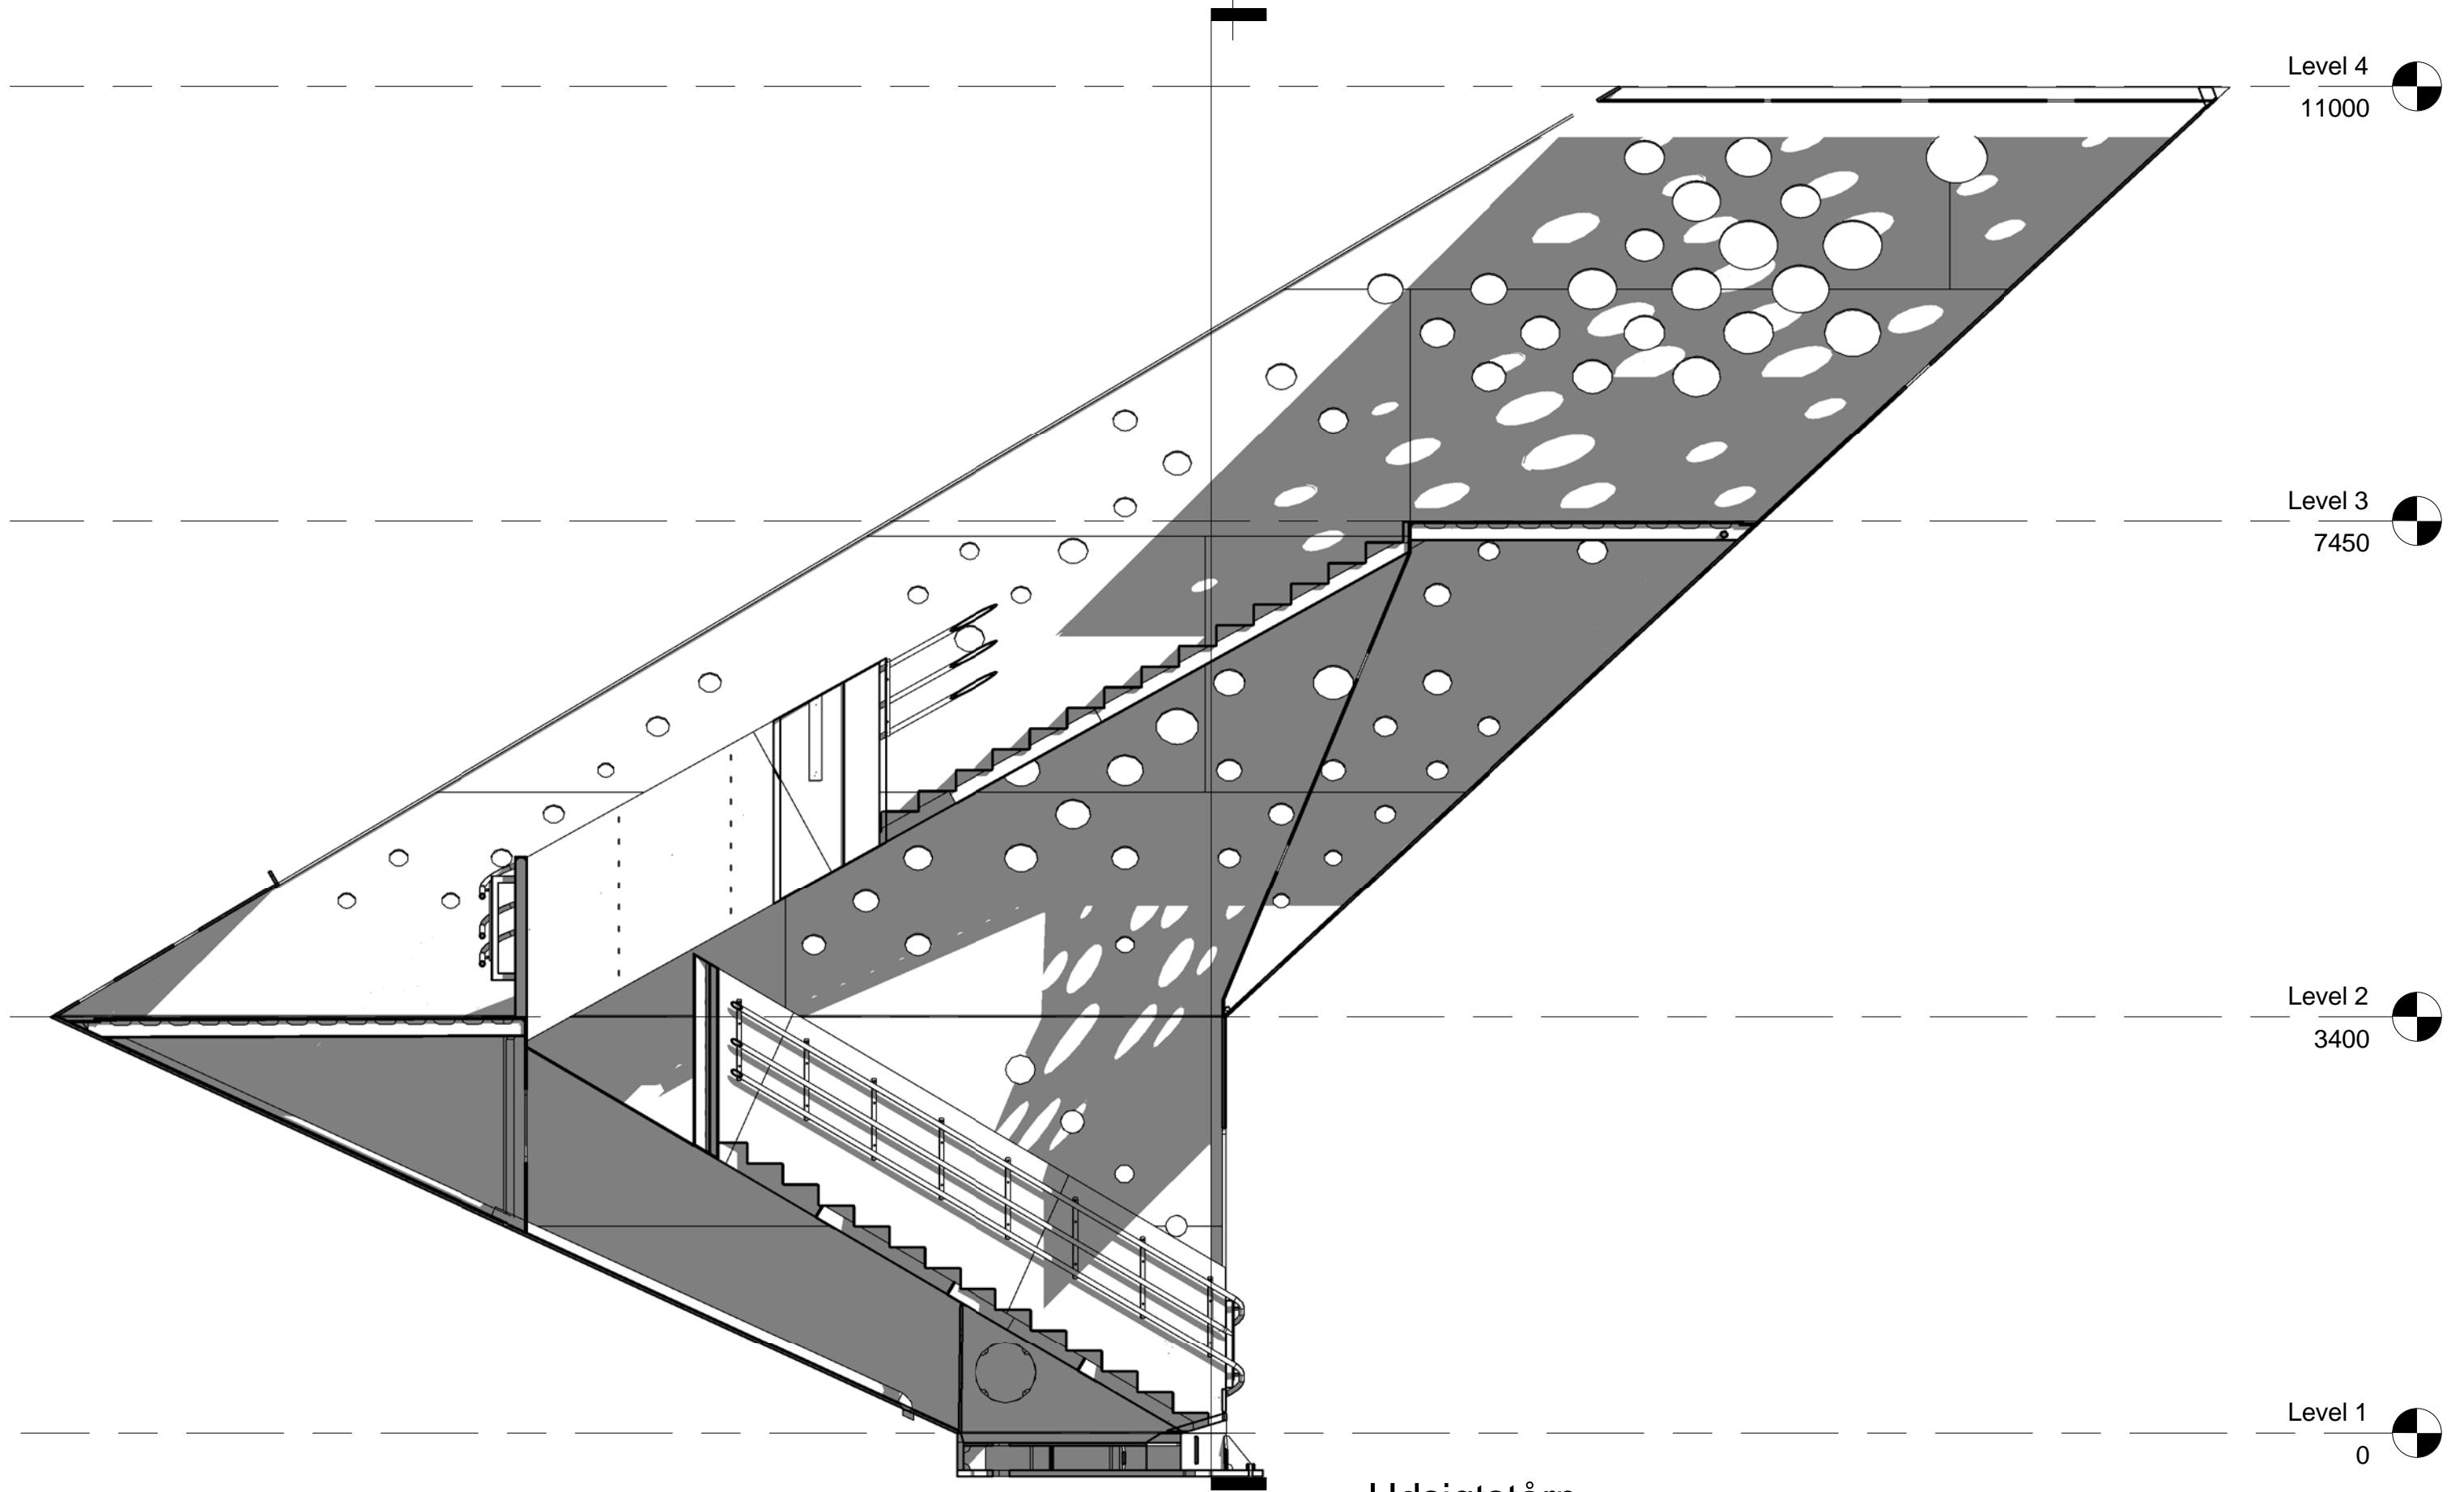

Udsigtstårn

Hovedprojekt

Snit CC

Bygherre:

Aarhus Kommune

Tegn.nr.:

A303

Mål: 1 : 50

dorte mandrup arkitekter

Tegn./design: Author

Dato: 06/30/15