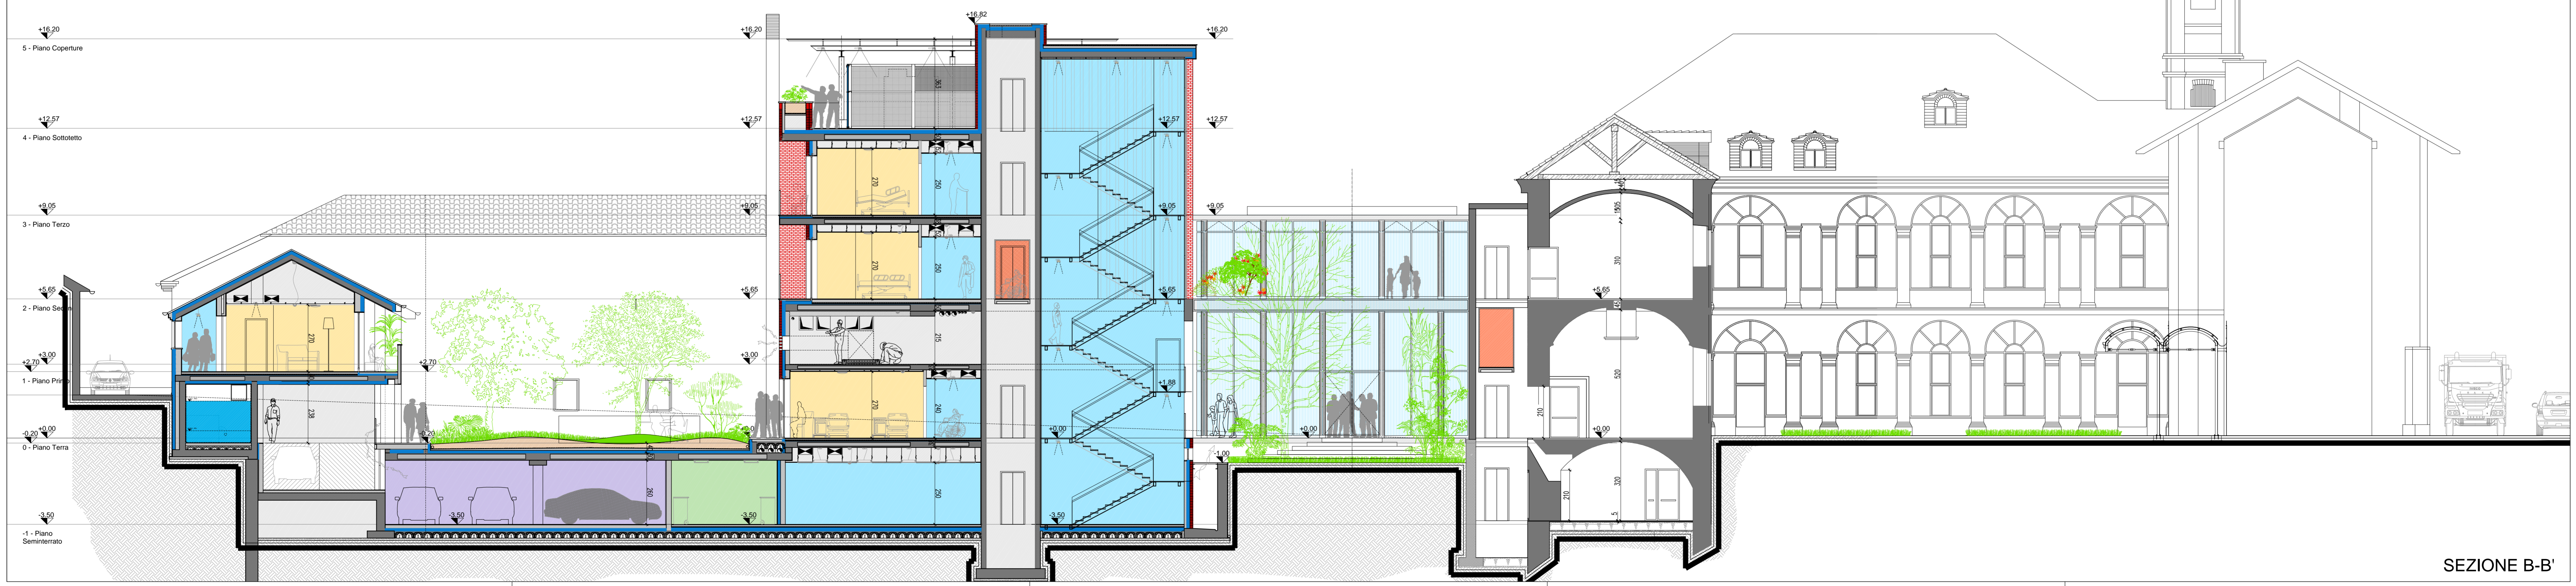

REGIONE PIEMONTE
 COMUNE di CHIERI
 Area programmazione e sviluppo del territorio
Nuova RSA, Centro Diurno e Appartamenti Protetti
 Area Ex Consorzio Agrario

la Proprietà
 Casa di riposo Orfanelle
 10023 Chieri - Via Tana, 5
 Il Presidente
 Geom. Giuseppe Manolino

Il Progettista

Studio Vitali & Solmona S.r.l.
 10123 Torino - Via Giolitti, 24
 Ing. Marco Vitali
 Arch. Francesco Bosco

SEZIONE A-A'

SEZIONE B-B'