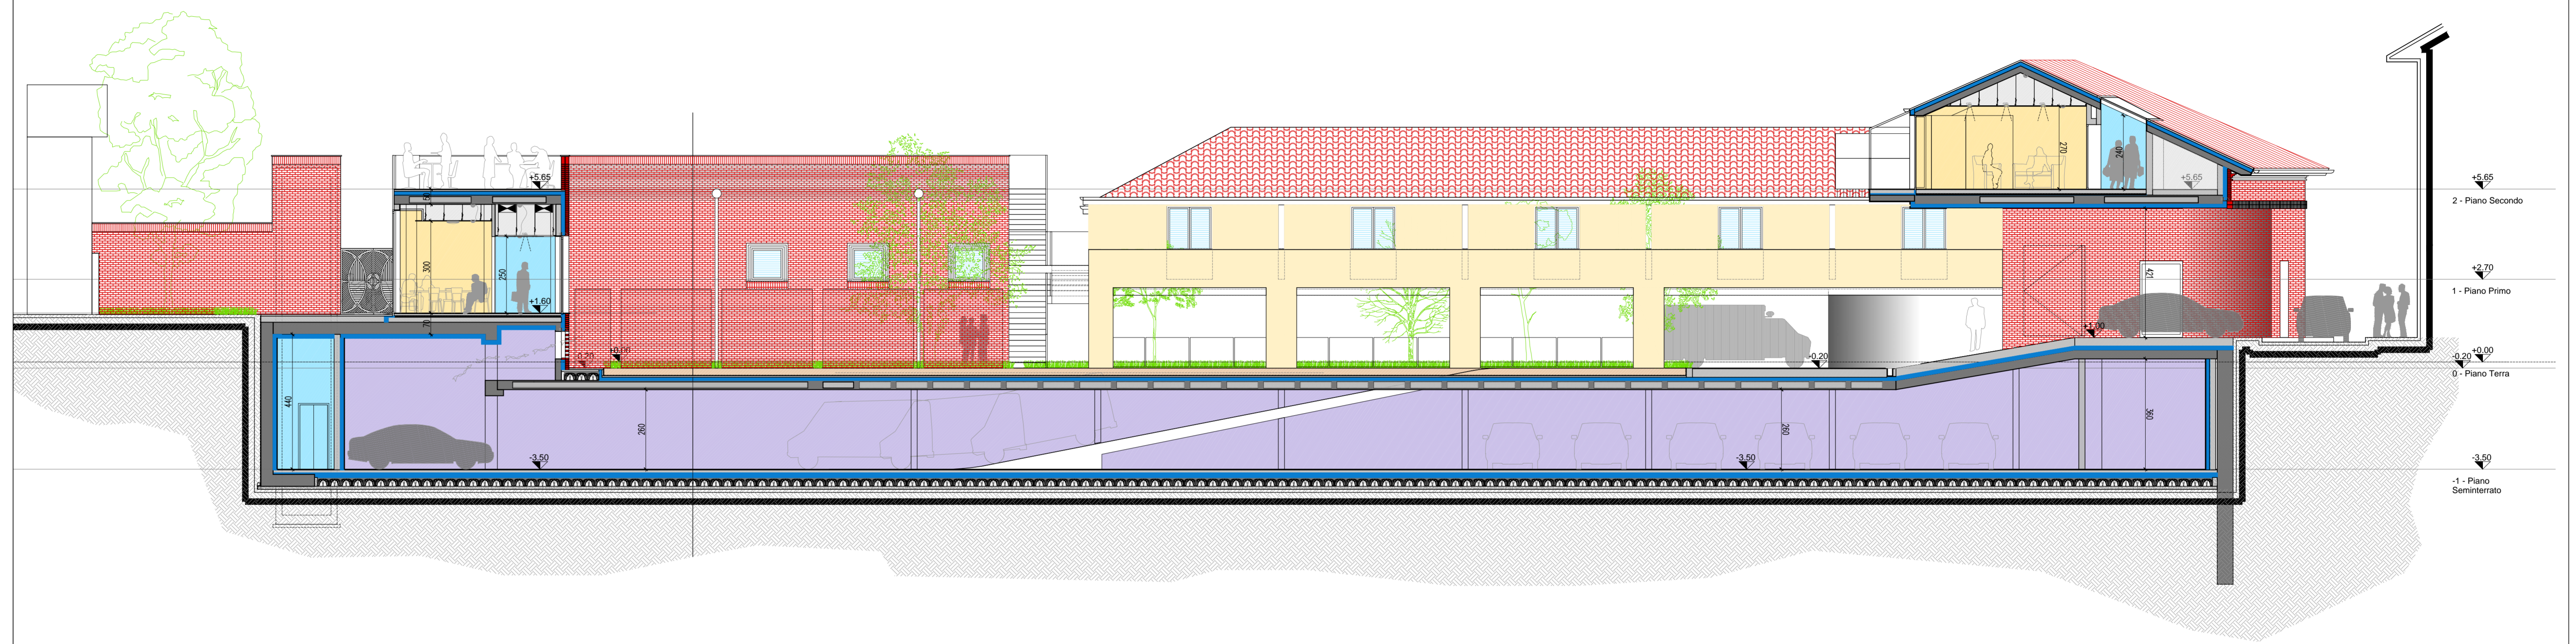

REGIONE PIEMONTE
 COMUNE di CHIERI
 Area programmazione e sviluppo del territorio
Nuova RSA, Centro Diurno e Appartamenti Protetti
 Area Ex Consorzio Agrario

la Proprietà
 Casa di riposo Orfanelle
 10023 Chieri - Via Tana, 5
 Il Presidente
 Geom. Giuseppe Manolino

Il Progettista

Studio Vitali & Solmona S.r.l.
 10123 Torino - Via Giolitti, 24
 Ing. Marco Vitali
 Arch. Francesco Bosco

SEZIONE A-A'

SEZIONE B-B'