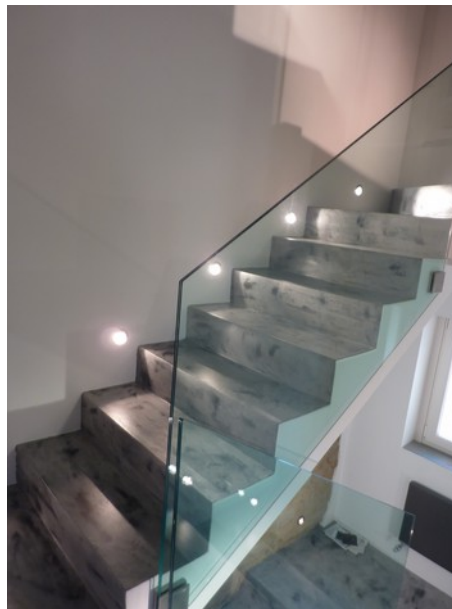

# SCALE

La Malta di Resina Ecologica BioMalta è applicabile internamente ed esternamente sia su superfici piane e curve, verticali che pavimenti, su ogni tipo di sottofondo: ceramica, cemento, gres, gres porcellanato, klinker, legno, monocottura, superfici metalliche polistirolo, plastica dura, cartongesso, etc.