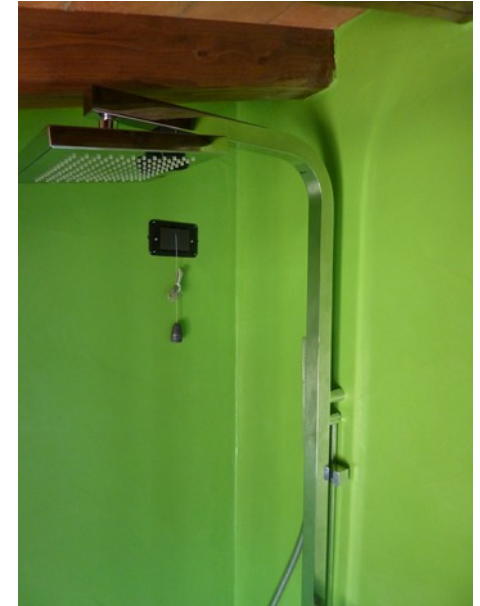

È un sistema a superficie continua,
è ignifugo, flessibile, traspirante, ingelivo,
inodore ed antistatico.

Semplice e pratico si applica su qualunque
fondo nuovo o preesistente
senze costose e lunghe operazioni
di demolizione