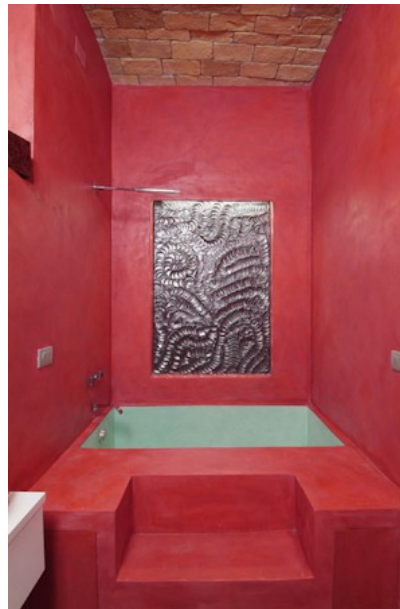

È un sistema a superficie continua,
è ignifugo, flessibile, traspirante, ingelivo,
inodore ed antistatico.

Semplice e pratico si applica su qualunque
fondo nuovo o preesistente
senze costose e lunghe operazioni
di demolizione