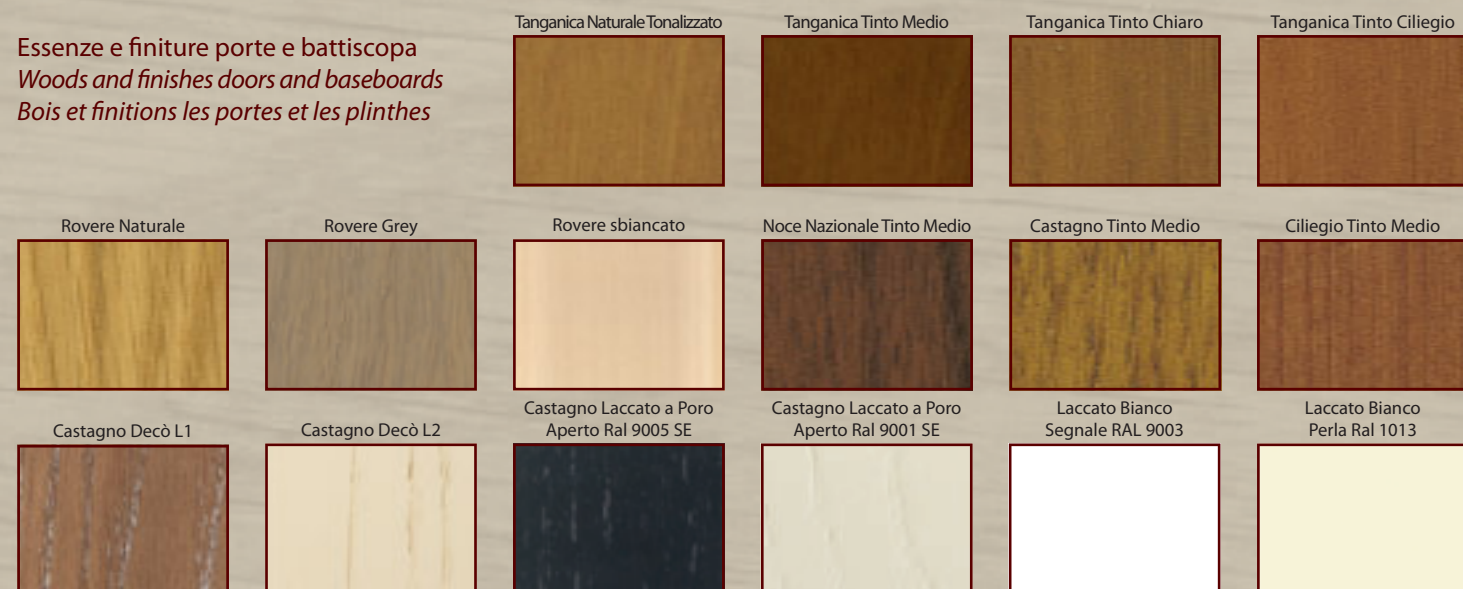

280

280

280 Castagno Tinto Medio

251

252

251 Laccato Bianco Segnale RAL 9003 / 252 Laccato Bianco Segnale RAL 9003 con vetro INFINITO

251

251

251 Castagno Decò L1

251 Castagno Decò L2

251

251

251

251

251 2FG Laccato Bianco Perla Ral 1013

Modelli e filetti  
Models and strips  
Modèles et bandes

Imbotte  
Plana

Imbotte  
Raggio 10

Essenze e finiture porte e battiscopa  
Woods and finishes doors and baseboards  
Bois et finitions les portes et les plinthes

283 ROTOTRASLANTE Tanganica Tinto Ciliegio