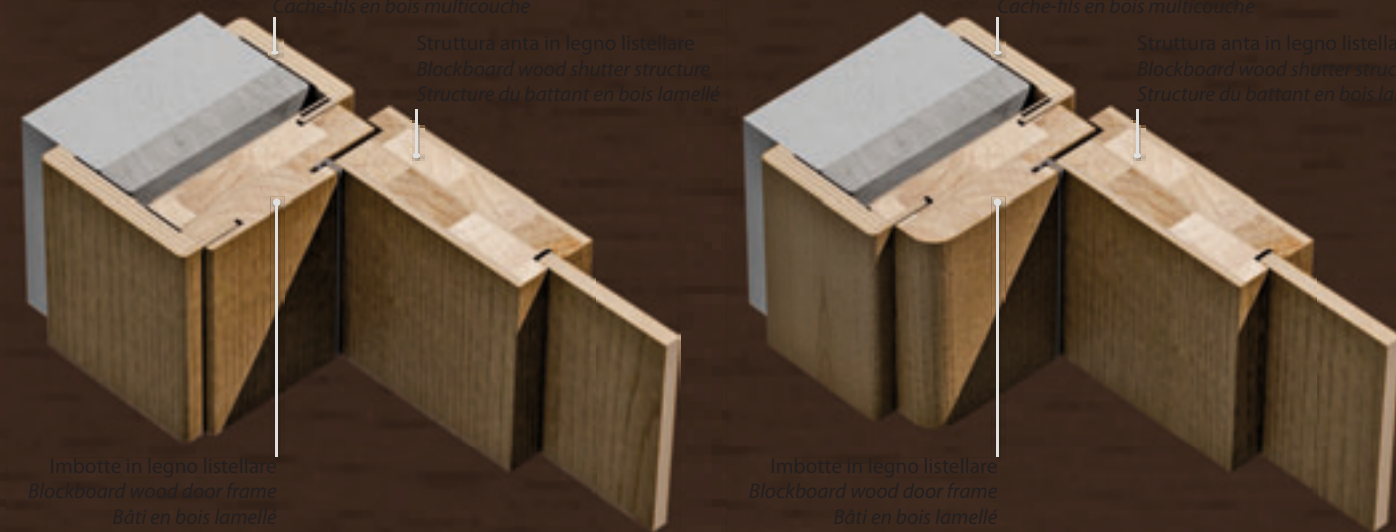

Imbotte in legno listellare
Blockboard wood door frame
Bâti en bois lamelle

Imbotte in legno listellare
Blockboard wood door frame
Bâti en bois lamelle

Essenze e finiture porte e battiscopa
Woods and finishes doors and baseboards
Bois et finitions les portes et les plinthes