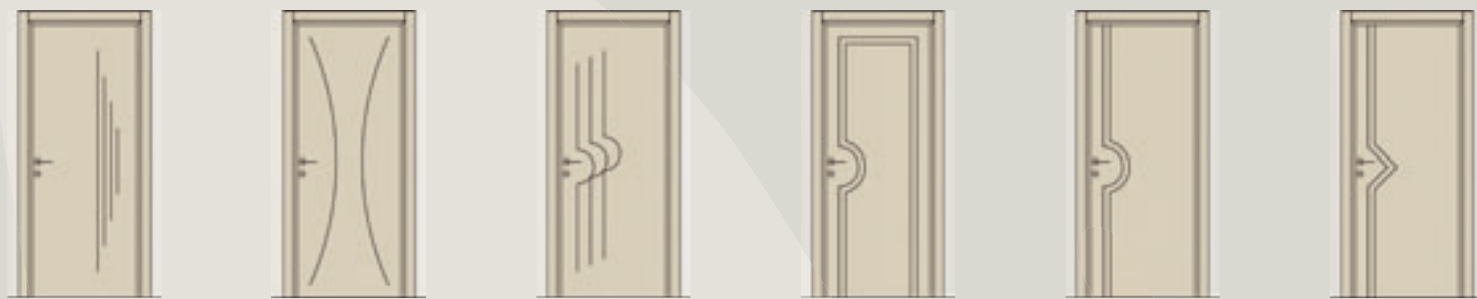

BUTTERFLY
Modelli
Models
Modèles

600

601

602

606

607

609