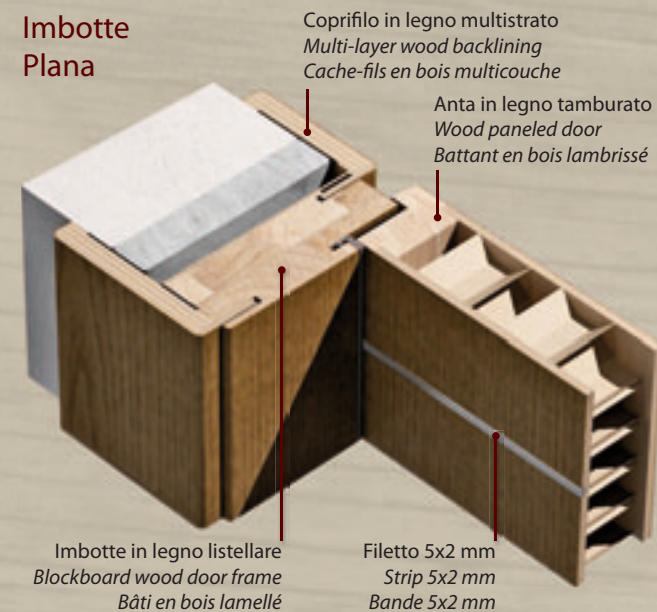

Imbotte  
Plana

Imbotte  
Raggio 10

Essenze e finiture porte e battiscopa  
Woods and finishes doors and baseboards  
Bois et finitions les portes et les plinthes

283 ROTOTRASLANTE Tanganica Tinto Ciliegio