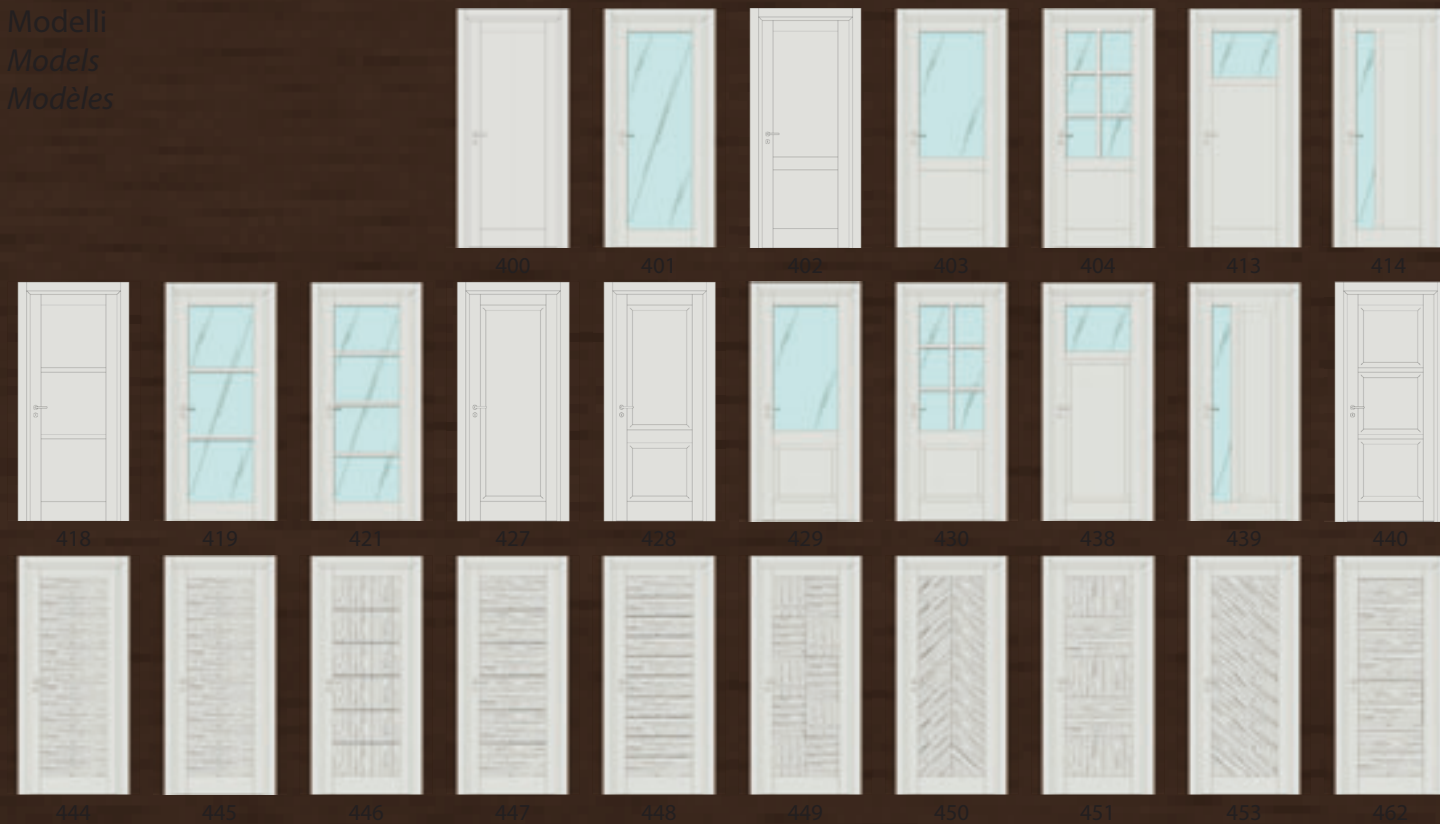

Modelli
Models
Modèles

Plana

Coprifilo in legno multistrato
Multi-layer wood backlining
Fiche-fils en bois multicouche

Raggio 10

Coprifilo in legno multistrato
Multi-layer wood backlining
Fiche-fils en bois multicouche

Struttura anta in legno listellare
Blockboard wood shutter structure
Structure du battant en bois lamelle

Struttura anta in legno listellare
Blockboard wood shutter structure
Structure du battant en bois lamelle