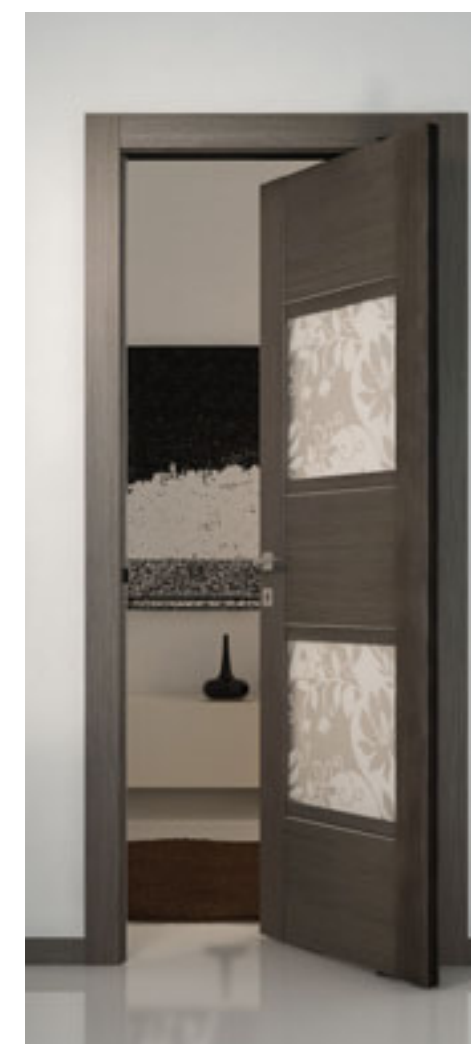

La rototranslation QUADRA fashion

Un mouvement unique de rotation et de déplacement (des deux côtés), qui permet de réduire d'environ 40% la prise d'air dans la porte par rapport aux portes battantes traditionnelles. Le système innovant de OTC DOORS, grâce à l'absence de barre centrale, permet d'utiliser n'importe quelle porte de la collection QUADRA, avec ou sans verre, rendant ainsi possible l'utilisation d'une porte rototranslation dans n'importe quel intérieur.