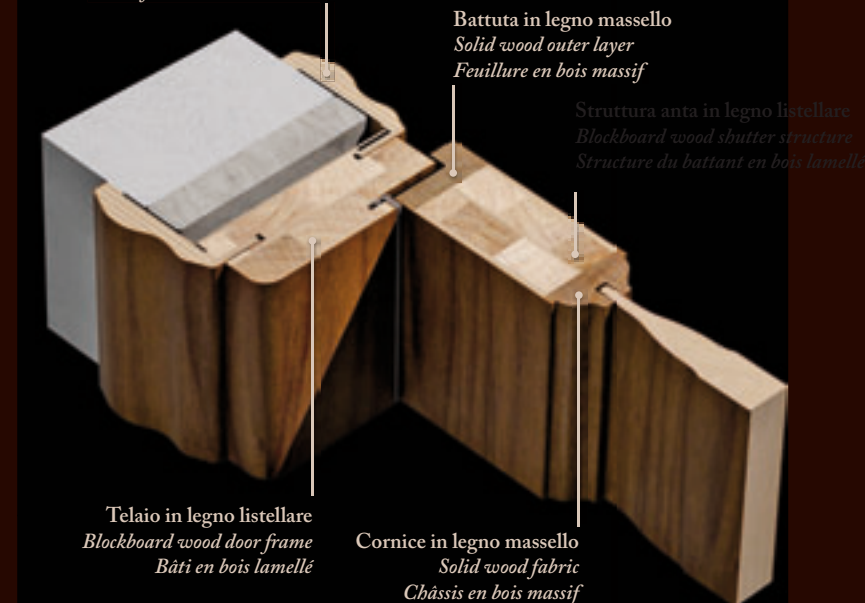

580 SCORREVOLE A SCOMPARSA Noce Nazionale Tinto Medio / 582 Noce Nazionale Tinto Medio con vetro molato satinato bianco

591 Castagno Decò L1 / 572 Castagno Decò L1 con vetro SETA

591

572

Modelli  
Models  
Modèles

Coprifilo in legno multistrato  
Multi-layer wood backlining  
Cache-fils en bois multicouche

Battuta in legno massello  
Solid wood outer layer  
Feuillure en bois massif

Struttura anta in legno listellare  
Blockboard wood shutter structure  
Structure du battant en bois lamellé

Telaio in legno listellare  
Blockboard wood door frame  
Bâti en bois lamellé

Cornice in legno massello  
Solid wood fabric  
Châssis en bois massif

*Tradizione e alta tecnologia*  
Il sapore antico e autentico del legno della porta Granducato nasconde una struttura frutto delle più moderne tecnologie, per garantire nel tempo qualità e affidabilità.