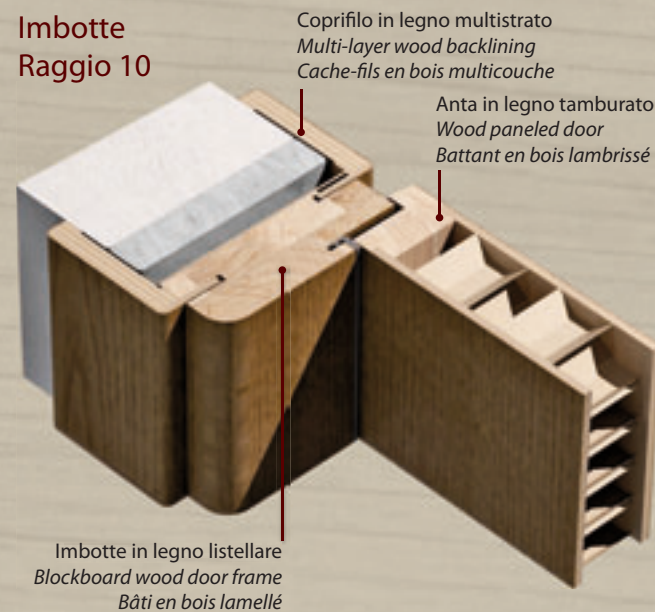

Imbotte  
Plana

Imbotte  
Raggio 10

Essenze e finiture porte e battiscopa  
Woods and finishes doors and baseboards  
Bois et finitions les portes et les plinthes

283 ROTOTRASLANTE Tanganica Tinto Ciliegio