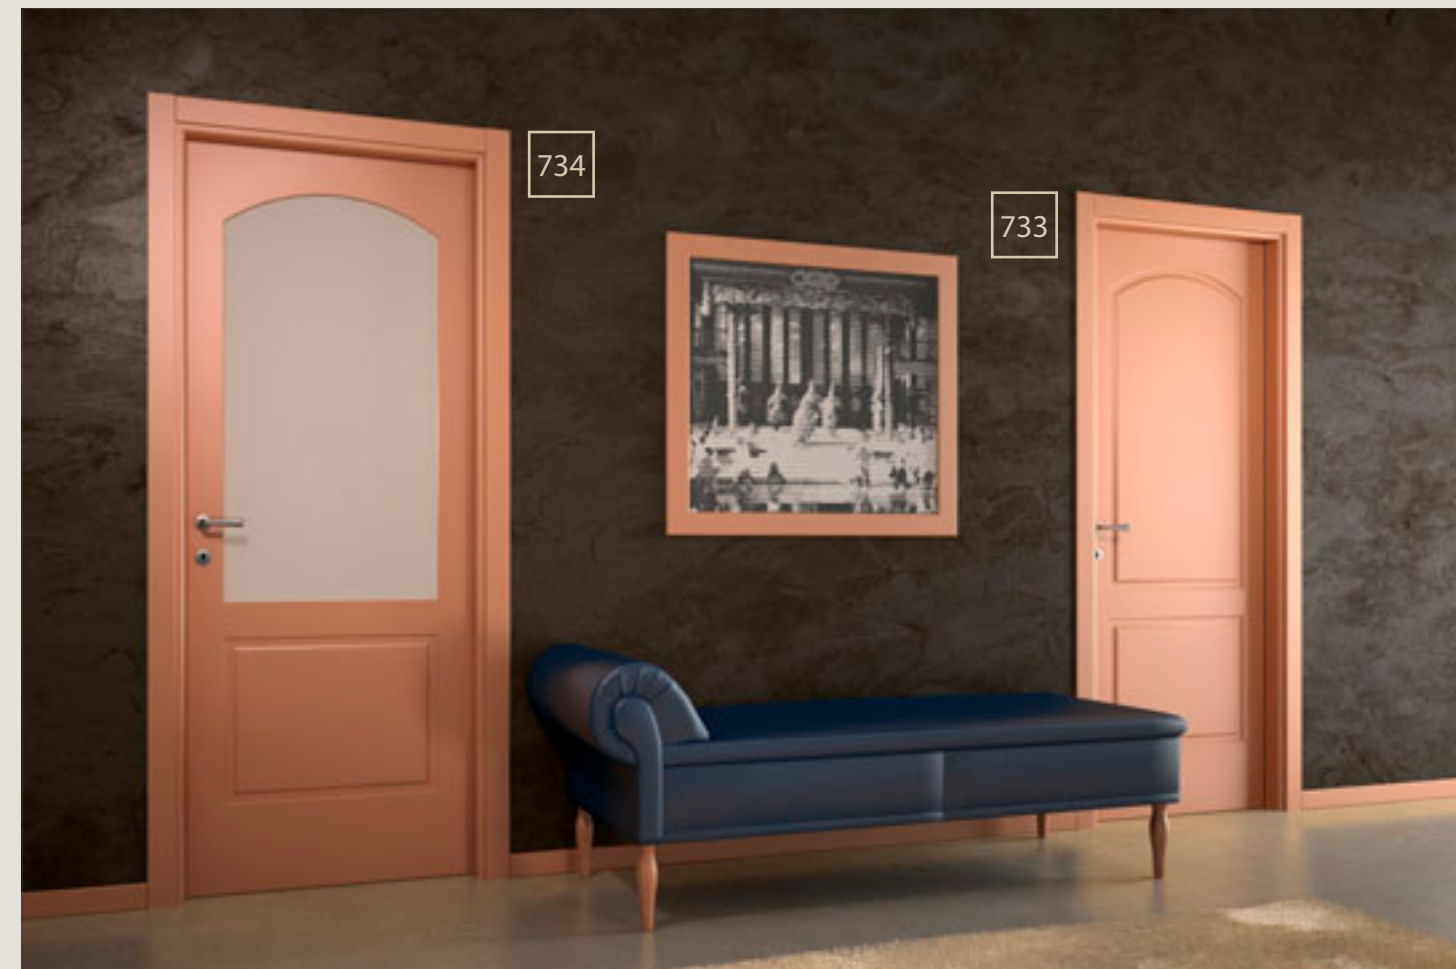

TURANDOT 742 Laccato RAL 9003 / TURANDOT 743 SCORREVOLE A SCOMPARSA Laccato RAL 9003 con vetro Lotus