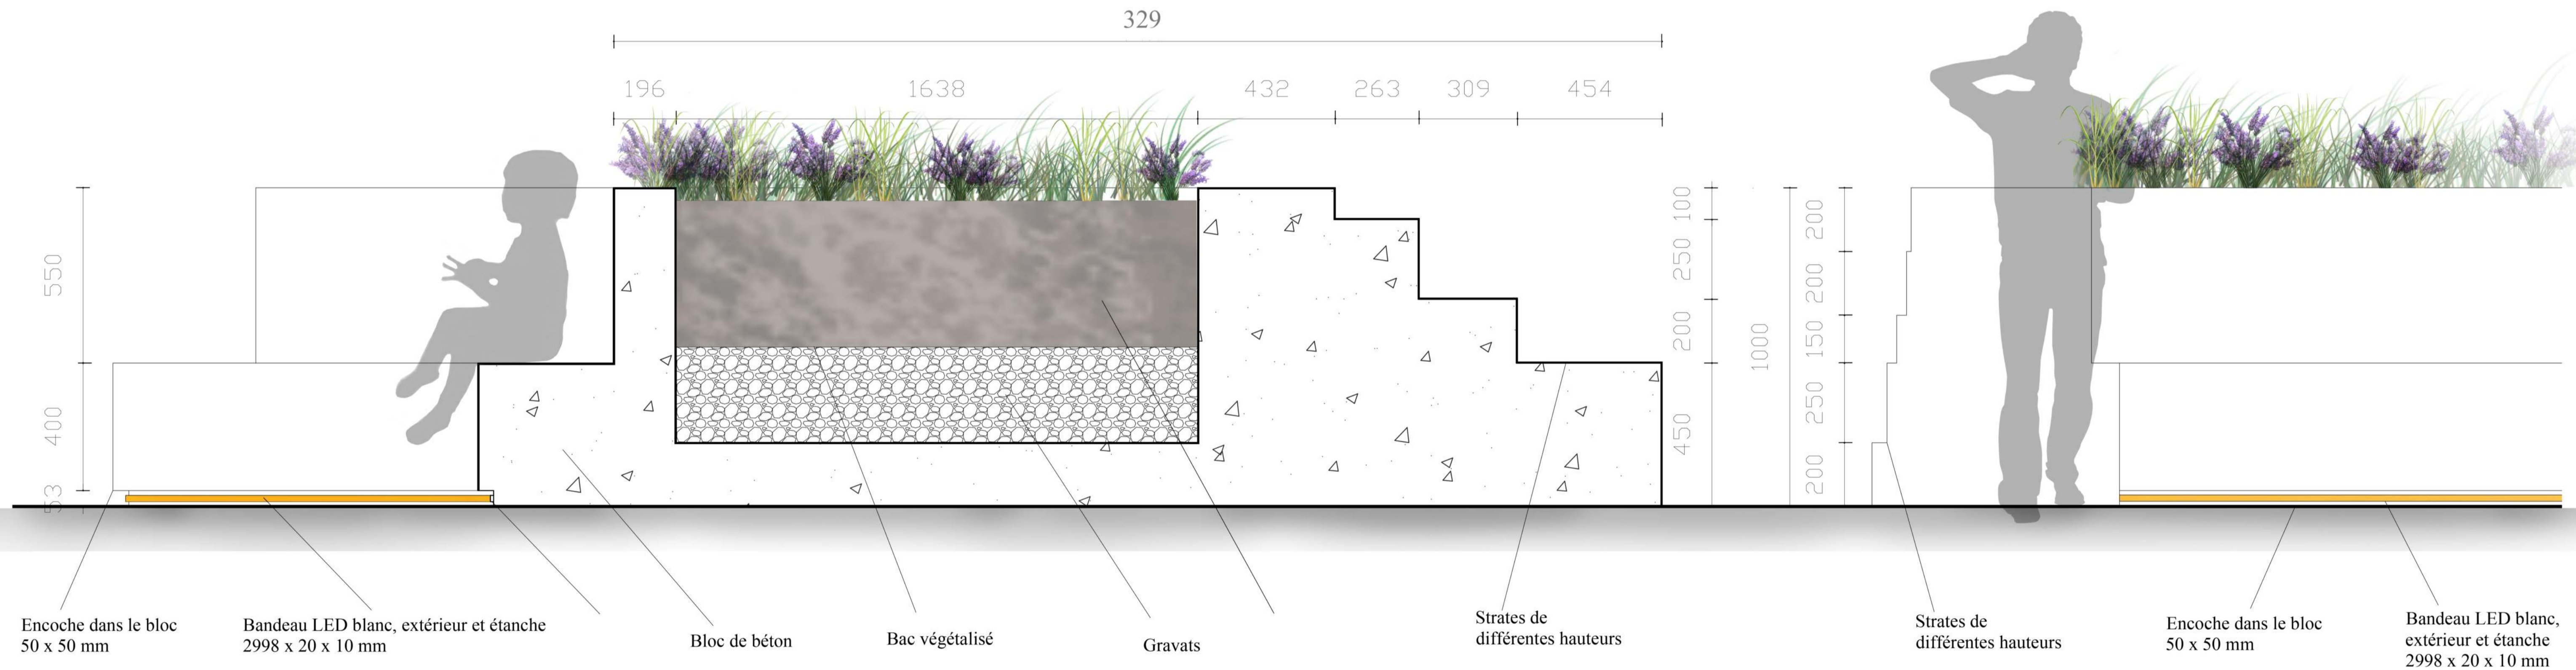

# PLACE JEAN GIGOUX

BTS Design d'Espace, 2017/18  
Lycée Claude Nicolas Ledoux.

Lavande  
Citronnella  
Romarin

Encoche dans le bloc 50 x 50 mm  
Bandeau LED blanc, extérieur et étanche 2998 x 20 x 10 mm  
Bloc de béton  
Bac végétalisé  
Gravats  
Strates de différentes hauteurs  
Strates de différentes hauteurs  
Encoche dans le bloc 50 x 50 mm  
Bandeau LED blanc, extérieur et étanche 2998 x 20 x 10 mm

PLACE JEAN GIGOUX 25000 BESANCON	format A1
Plan de masse, échelle 1/50	FRESENCOURT Noël BLANCHET Tony RIBSTEIN Adèle
Coupe AA, échelle 1/10	Lycée Claude Nicolas Ledoux 14 rue Alain Savary