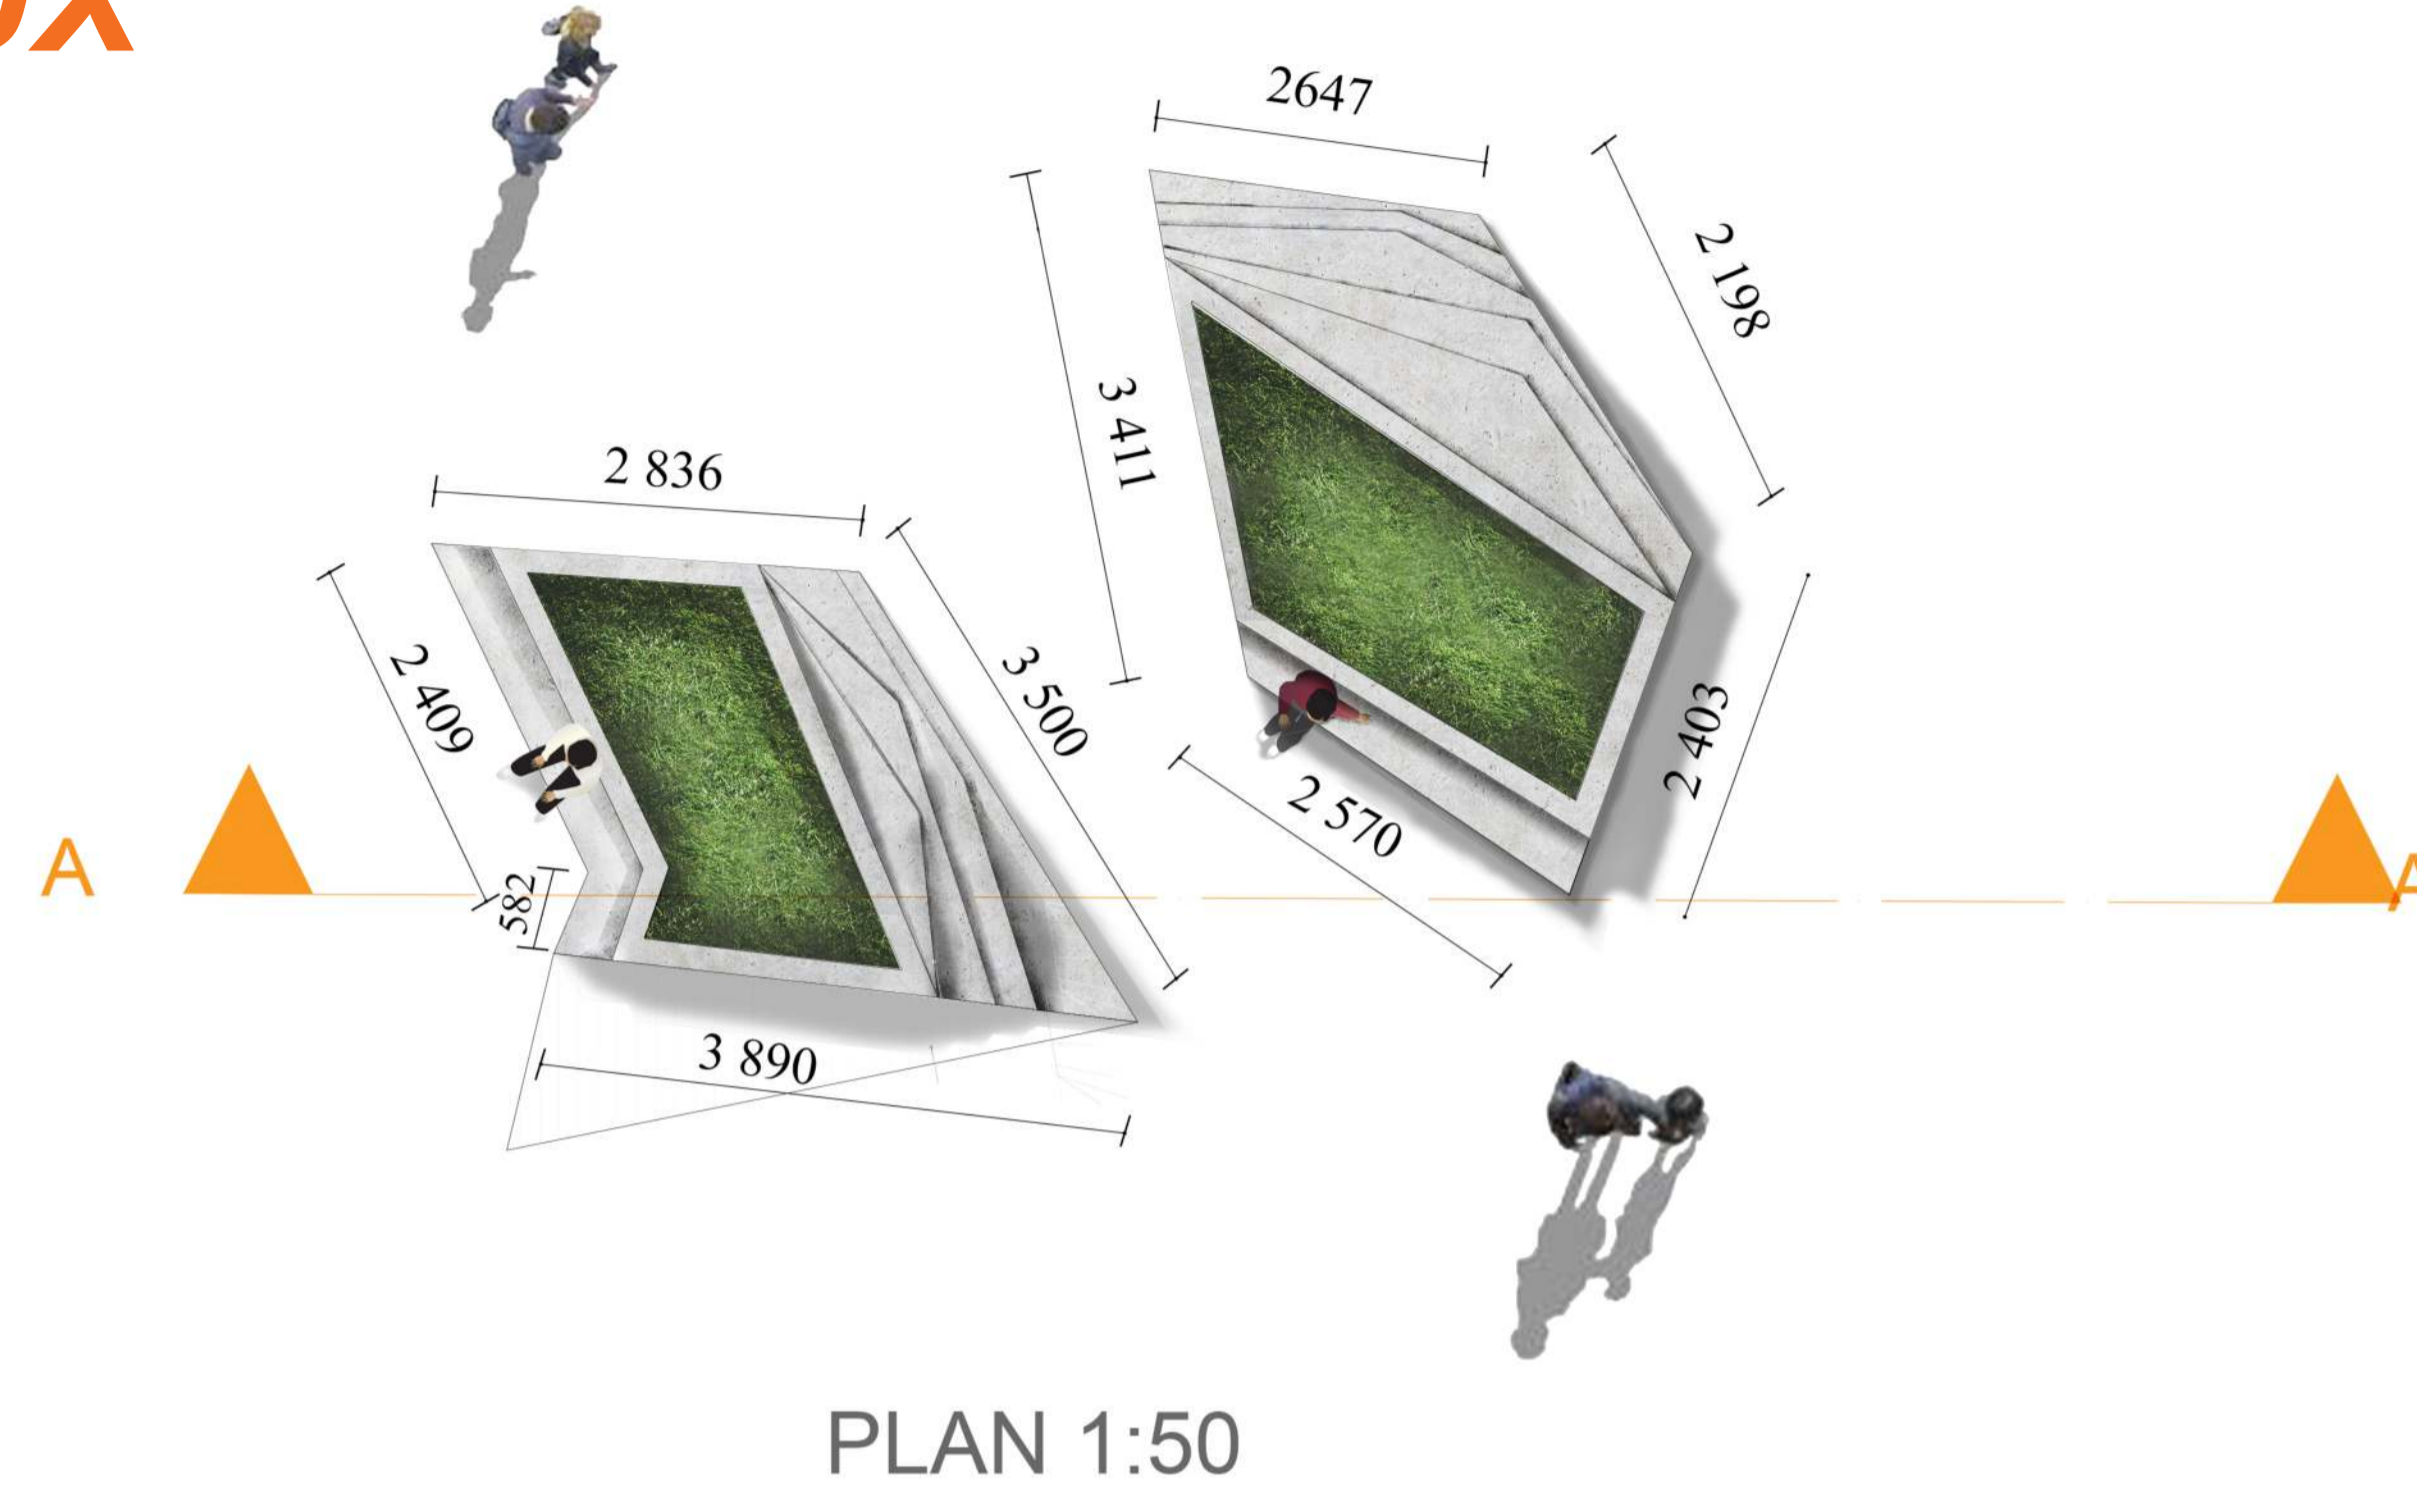

# PLACE JEAN GIGOUX

BTS Design d'Espace, 2017/18  
Lycée Claude Nicolas Ledoux.

Lavande  
Citronnella  
Romarin

Encoche dans le bloc 50 x 50 mm  
Bandeau LED blanc, extérieur et étanche 2998 x 20 x 10 mm  
Bloc de béton  
Bac végétalisé  
Gravats  
Strates de différentes hauteurs  
Strates de différentes hauteurs  
Encoche dans le bloc 50 x 50 mm  
Bandeau LED blanc, extérieur et étanche 2998 x 20 x 10 mm

PLACE JEAN GIGOUX 25000 BESANCON	format A1
Plan de masse, échelle 1/50	FRESENCOURT Noël BLANCHET Tony RIBSTEIN Adèle
Coupe AA, échelle 1/10	Lycée Claude Nicolas Ledoux 14 rue Alain Savary