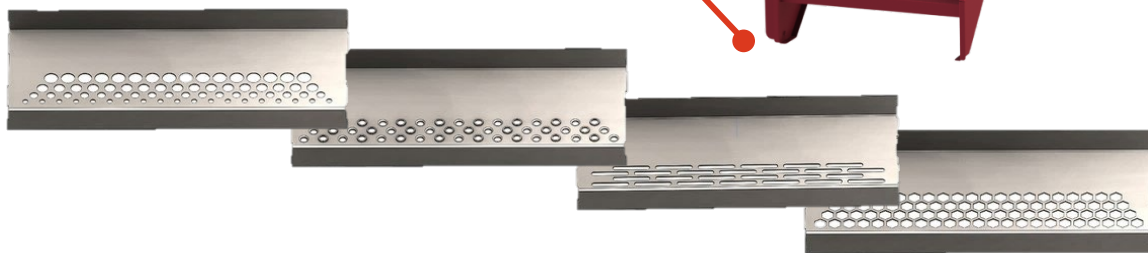

JUKOLA7

Portaat & kaiteet

Elegantti ja tyylikäs Jukola7-porras nostaa asuntosi uudelle tasolle!

- Jämäkkä rakenne ja tyylikäs ulkonäkö
- Helppo asentaa, **saatavilla myös erikoismitoilla**
- Siro kaide, josta näkee läpi
- Saatavilla myös **tammi-askelmilla**
- Pulverimaalattu tai RST-pintakäsittely

Tilaa jo tänään!

Lauri Aaltio, tj.
lauri@jukola7.com
+358 40 5638631

Jukola7 Porras on helppo asentaa:

- Pulteilla kiinni yläpäästä
- Kaide kiinnitetään kohteessa pulteilla porrasrunkoon
- Alaosa lepää lattian päällä kumitassuilla ja sallii pienen talon rakenteen elämisen
- Liukuesteteippi tai painomuovattu/aukotettu nypypinta estää liukastumisen
- Myös tammiaskelmat mallistossa!

Kuvan malli 5900 € sis alv 24% + rahti + Kysy meiltä myös asennusta!

Jukola7 Porras+kaide – mittatarkkuus syntyy tarkasta 3D mallistamme ja mittauskeikasta – tuomme pullat mukaanamme!

Askelmat voivat olla tammea tai metallia. Metalliseen askelmaan saa erilaisia liukuoste detailjeja.