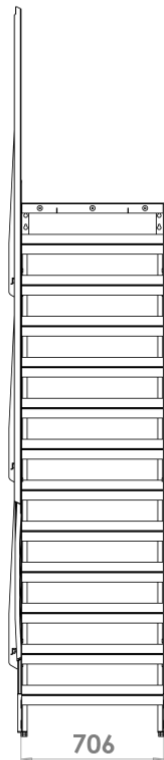

JUKOLA7

Portaat & kaiteet

Elegantti ja tyylikäs Jukola7-porras nostaa asuntosi uudelle tasolle!

- Jämäkkä rakenne ja tyylikäs ulkonäkö
- Helppo asentaa, **saatavilla myös erikoismitoilla**
- Siro kaide, josta näkee läpi
- Saatavilla myös **tammi-askelmilla**
- Pulverimaalattu tai RST-pintakäsittely

Tilaa jo tänään!

Lauri Aaltio, tj.
lauri@jukola7.com
+358 40 5638631

Jukola7 Porras on helppo asentaa:

- Pulteilla kiinni yläpäästä
- Kaide kiinnitetään kohteessa pulteilla porrasrunkoon
- Alaosa lepää lattian päällä kumitassuilla ja sallii pienen talon rakenteen elämisen
- Liukuesteteippi tai painomuovattu/aukotettu nypypinta estää liukastumisen
- Myös tammiaskelmat mallistossa!

Kuvan malli 5900 € sis alv 24% + rahti + Kysy meiltä myös asennusta!

Jukola7 Porras+kaide – mittatarkkuus syntyy tarkasta 3D mallistamme ja mittauskeikasta – tuomme pullat mukaanamme!

Askelmat voivat olla tammea tai metallia. Metalliseen askelmaan saa erilaisia liukuoste detailjeja.