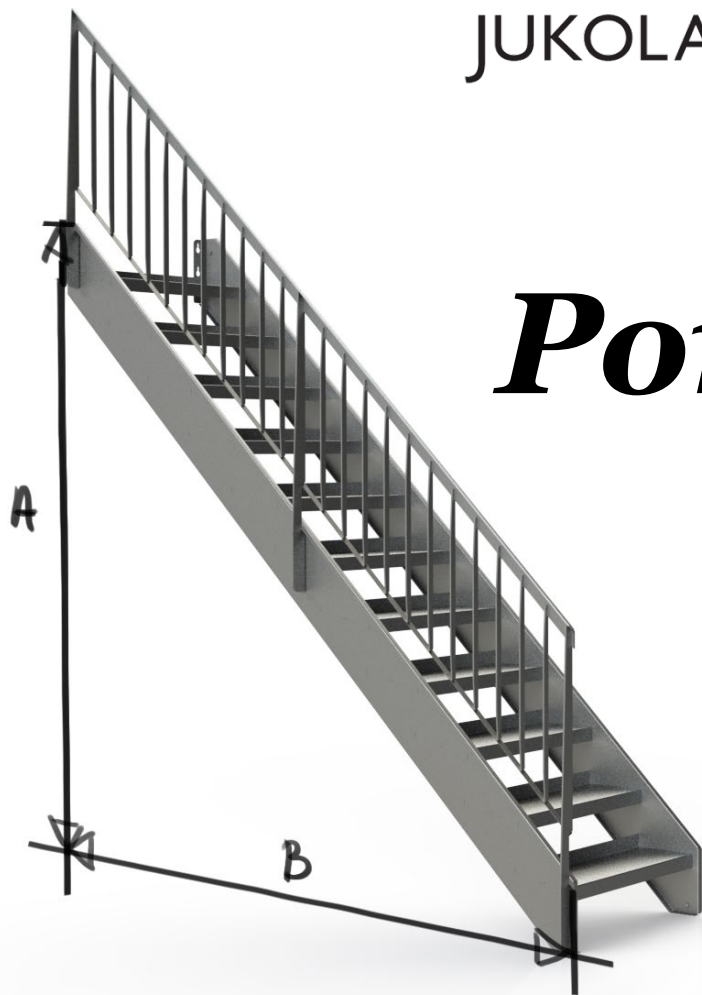

JUKOLA7

Portaat & kaiteet

Elegantti ja tyylikäs Jukola7-porras nostaa asuntosi uudelle tasolle!

- Jämäkkä rakenne ja tyylikäs ulkonäkö
- Helppo asentaa, **saatavilla myös erikoismitoilla**
- Siro kaide, josta näkee läpi
- Saatavilla myös **tammi-askelmilla**
- Pulverimaalattu tai RST-pintakäsittely

Tilaa jo tänään!

Lauri Aaltio, tj.
lauri@jukola7.com
+358 40 5638631

Jukola7 Porras on helppo asentaa:

- Pulteilla kiinni yläpäästä
- Kaide kiinnitetään kohteessa pulteilla porrasrunkoon
- Alaosa lepää lattian päällä kumitassuilla ja sallii pienen talon rakenteen elämisen
- Liukuesteteippi tai painomuovattu/aukotettu nypypinta estää liukastumisen
- Myös tammiaskelmat mallistossa!