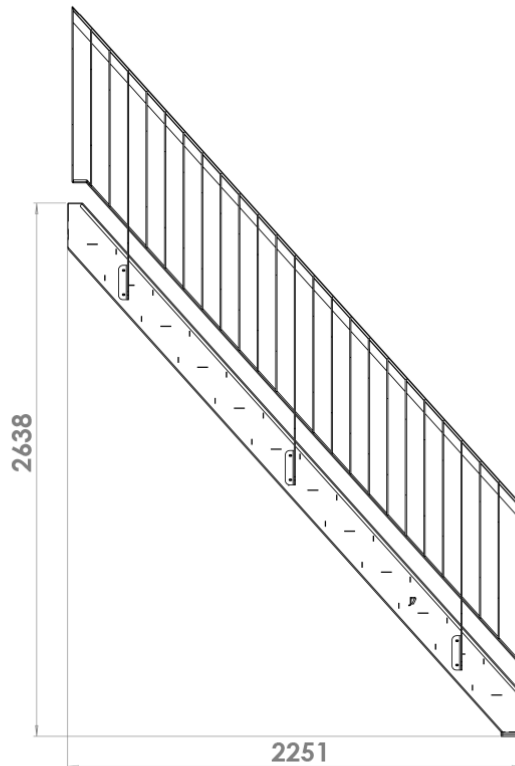

Kuvan malli 5900 € sis alv 24% + rahti + Kysy meiltä myös asennusta!

Jukola7 Porras+kaide – mittatarkkuus syntyy tarkasta 3D mallistamme ja mittauskeikasta – tuomme pullat mukaanamme!

Askelmat voivat olla tammea tai metallia. Metalliseen askelmaan saa erilaisia liukuoste detailjeja.