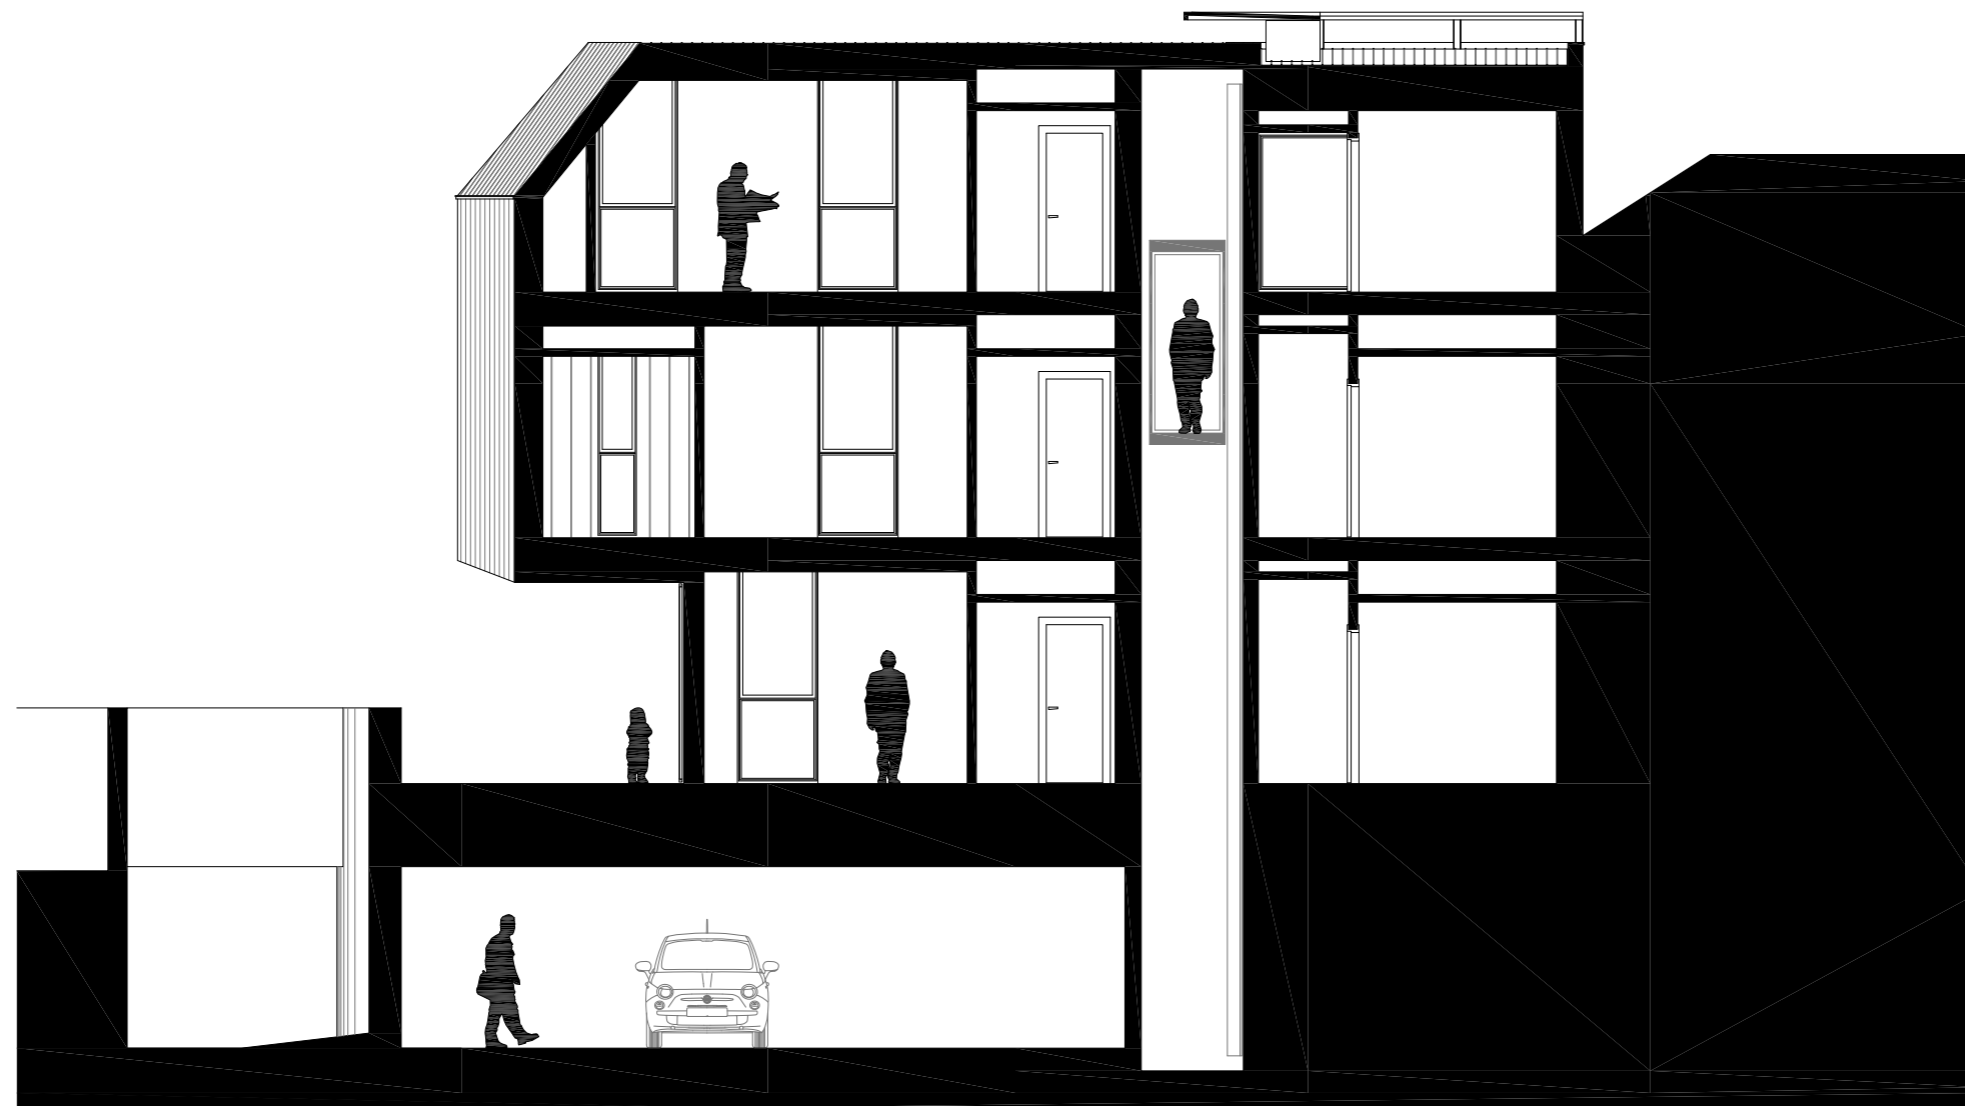

OGGETTO  
edificio residenziale  
via passeroni 5  
varese

INTERVENTO  
recupero sottotetto ed  
ampliamento edificio residenziale

ELABORATI  
fotografie del modello

SCALA  
-

DATA  
2008

03b

0 1 2 5 M

PIANO RIALZATO

0 1 2 5 M

PIANO PRIMO

0 1 2 5 M

PROSPETTO SUD

PROSPETTO NORD

0 1 2 5 M

SEZIONE B-B'

0 1 2 5 M