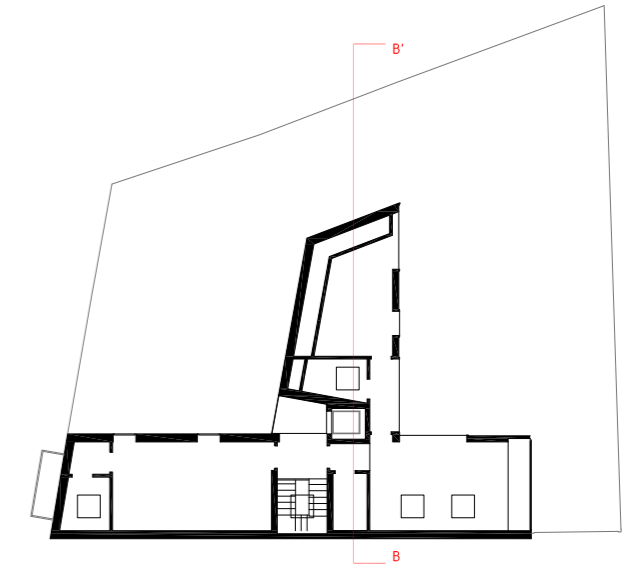

OGGETTO  
edificio residenziale  
via passeroni 5  
varese

INTERVENTO  
recupero sottotetto ed  
ampliamento edificio residenziale

ELABORATI  
fotografie del modello

SCALA  
-

DATA  
2008

03b

0 1 2 5 M

PIANO RIALZATO

0 1 2 5 M

PIANO PRIMO

0 1 2 5 M

PROSPETTO SUD

PROSPETTO NORD

0 1 2 5 M

SEZIONE B-B'

0 1 2 5 M