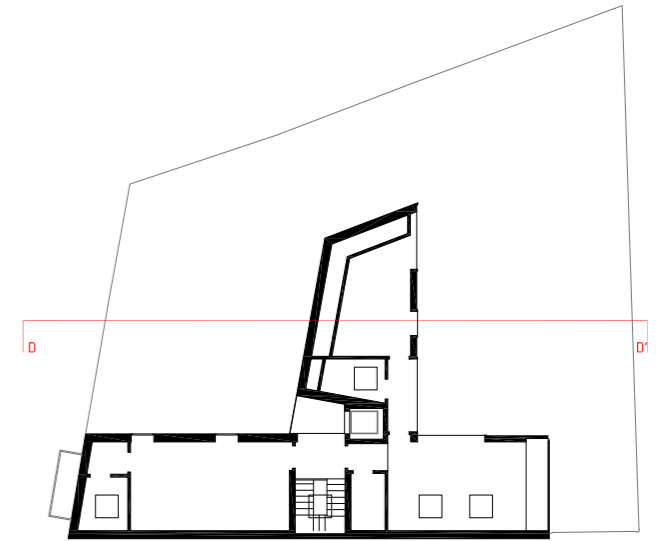

OGGETTO  
edificio residenziale  
via passeroni 5  
varese

INTERVENTO  
recupero sottotetto ed  
ampliamento edificio residenziale

ELABORATI  
fotografie del modello

SCALA  
-

DATA  
2008

03b

0 1 2 5 M

PIANO RIALZATO

0 1 2 5 M

PIANO PRIMO

0 1 2 5 M

PROSPETTO SUD

PROSPETTO NORD

0 1 2 5 M

SEZIONE B-B'

0 1 2 5 M