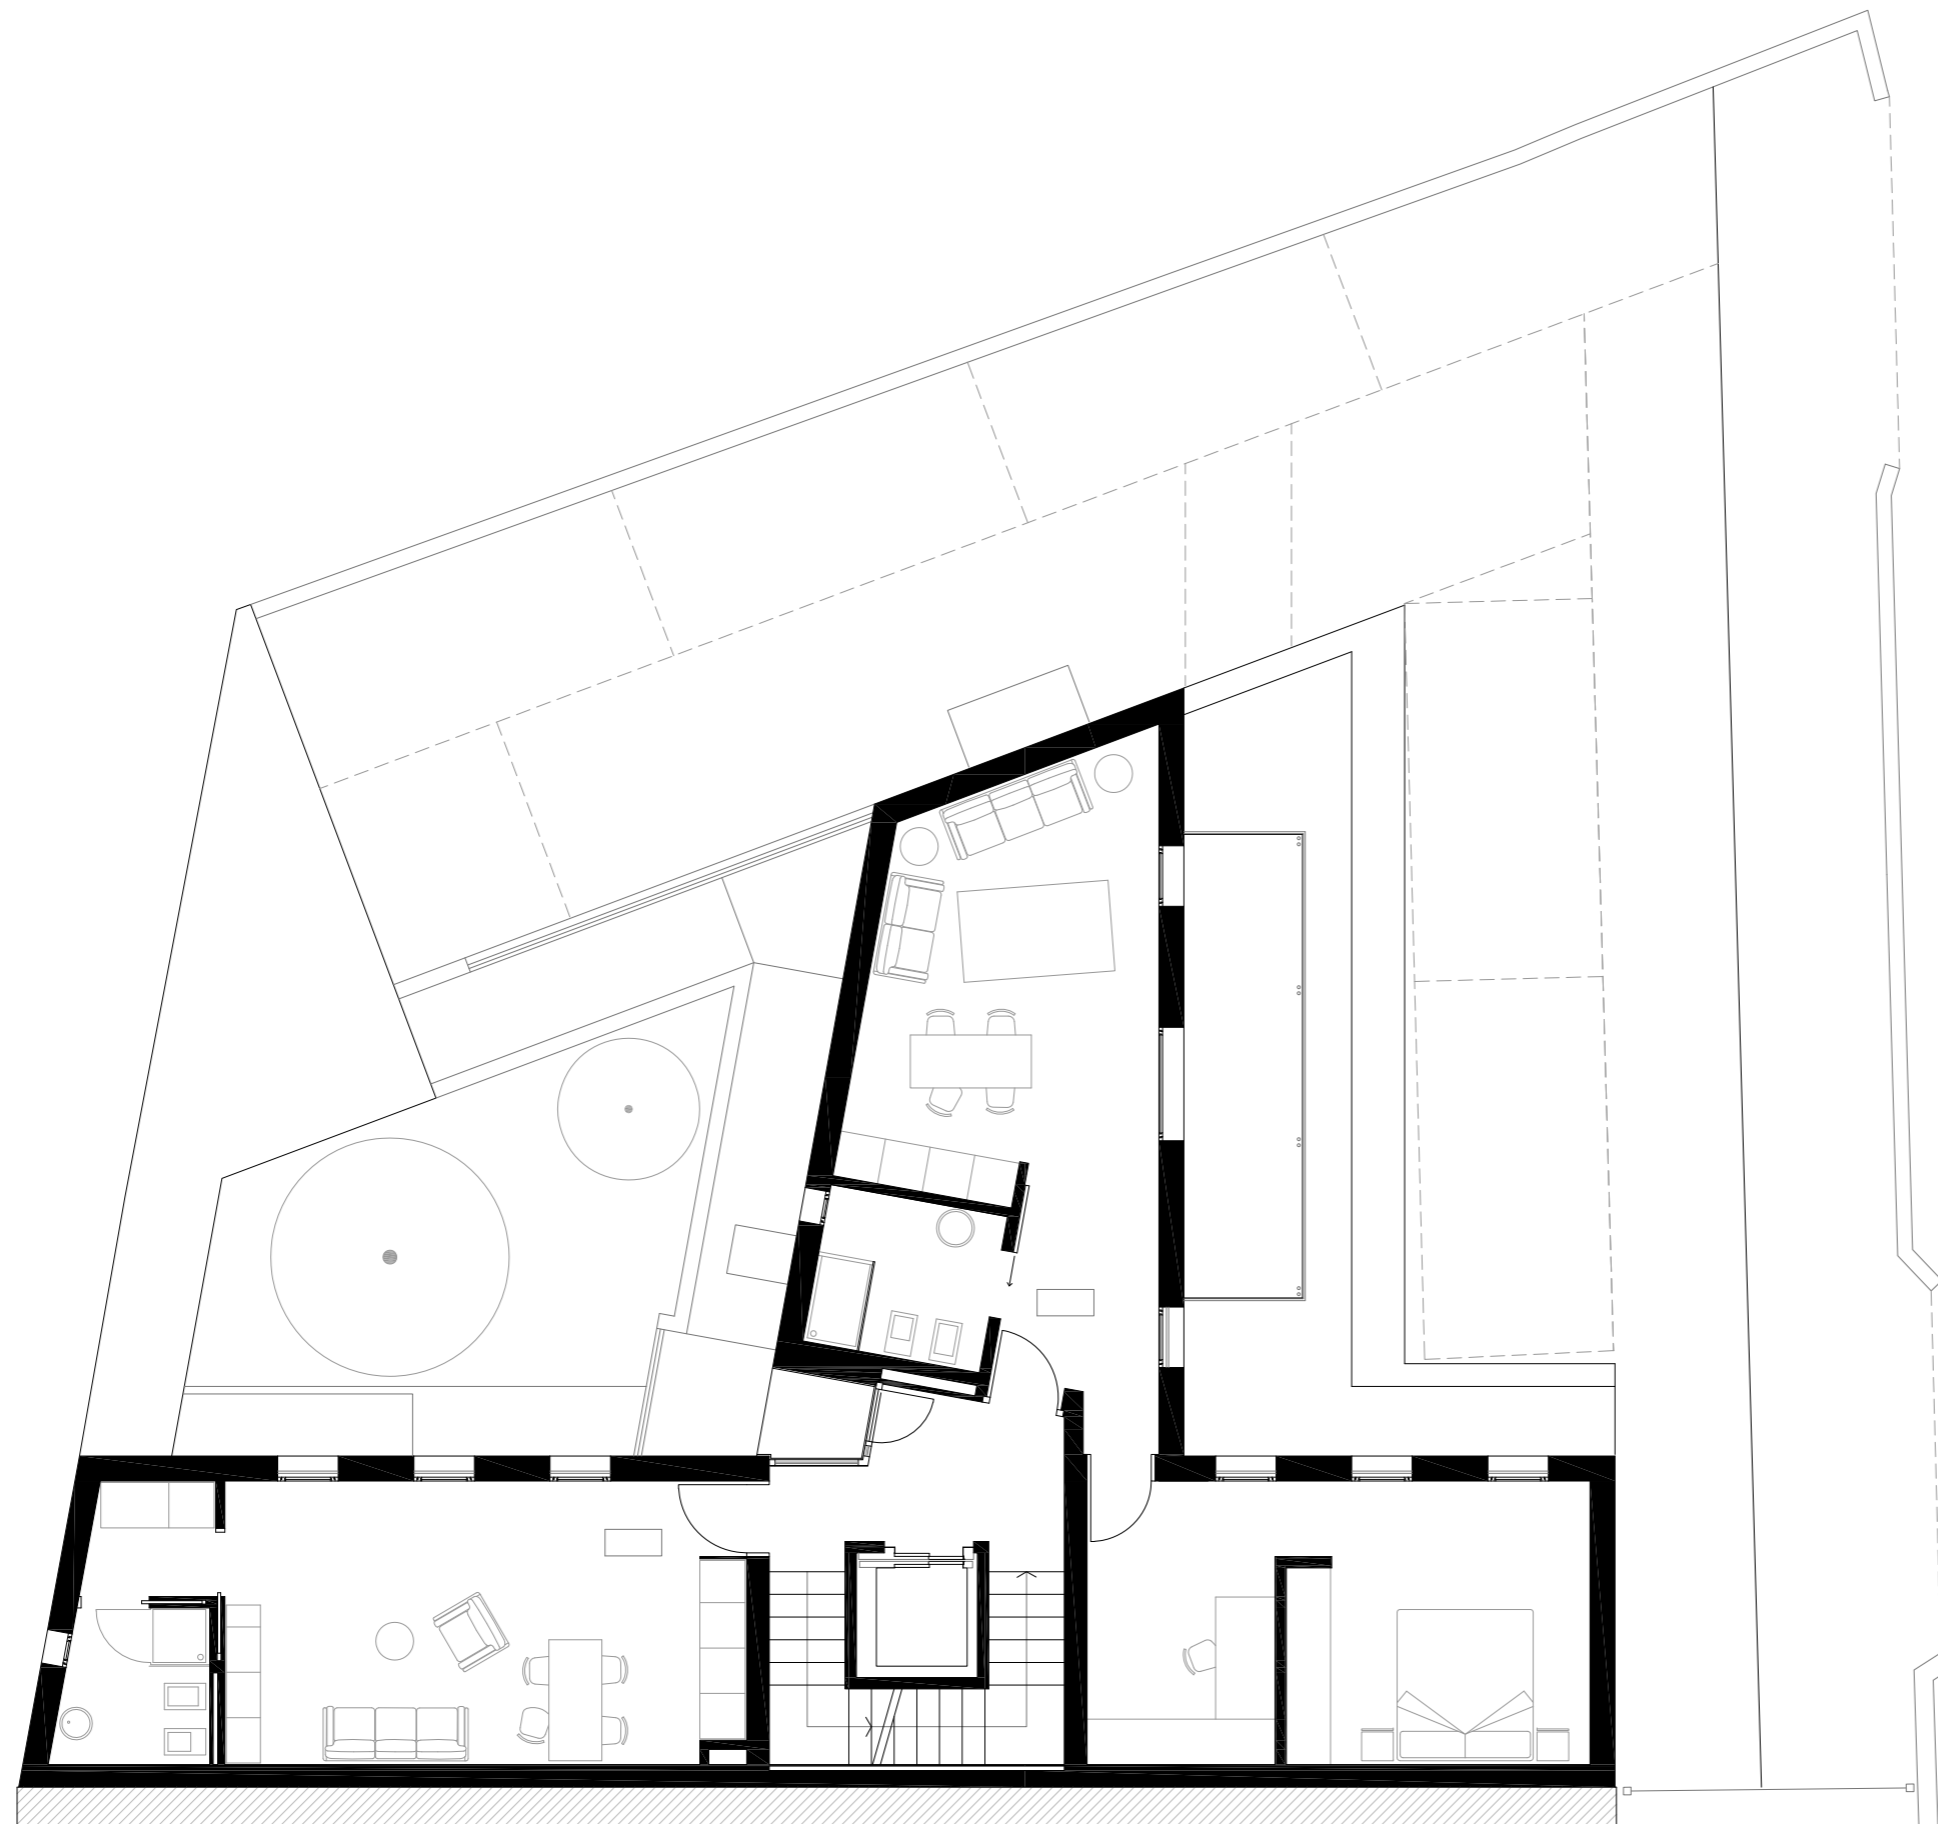

OGGETTO  
edificio residenziale  
via passeroni 5  
varese

INTERVENTO  
recupero sottotetto ed  
ampliamento edificio residenziale

ELABORATI  
fotografie del modello

SCALA  
-

DATA  
2008

03b

0 1 2 5 M

PIANO RIALZATO

0 1 2 5 M

PIANO PRIMO

0 1 2 5 M

PROSPETTO SUD

PROSPETTO NORD

0 1 2 5 M

SEZIONE B-B'

0 1 2 5 M