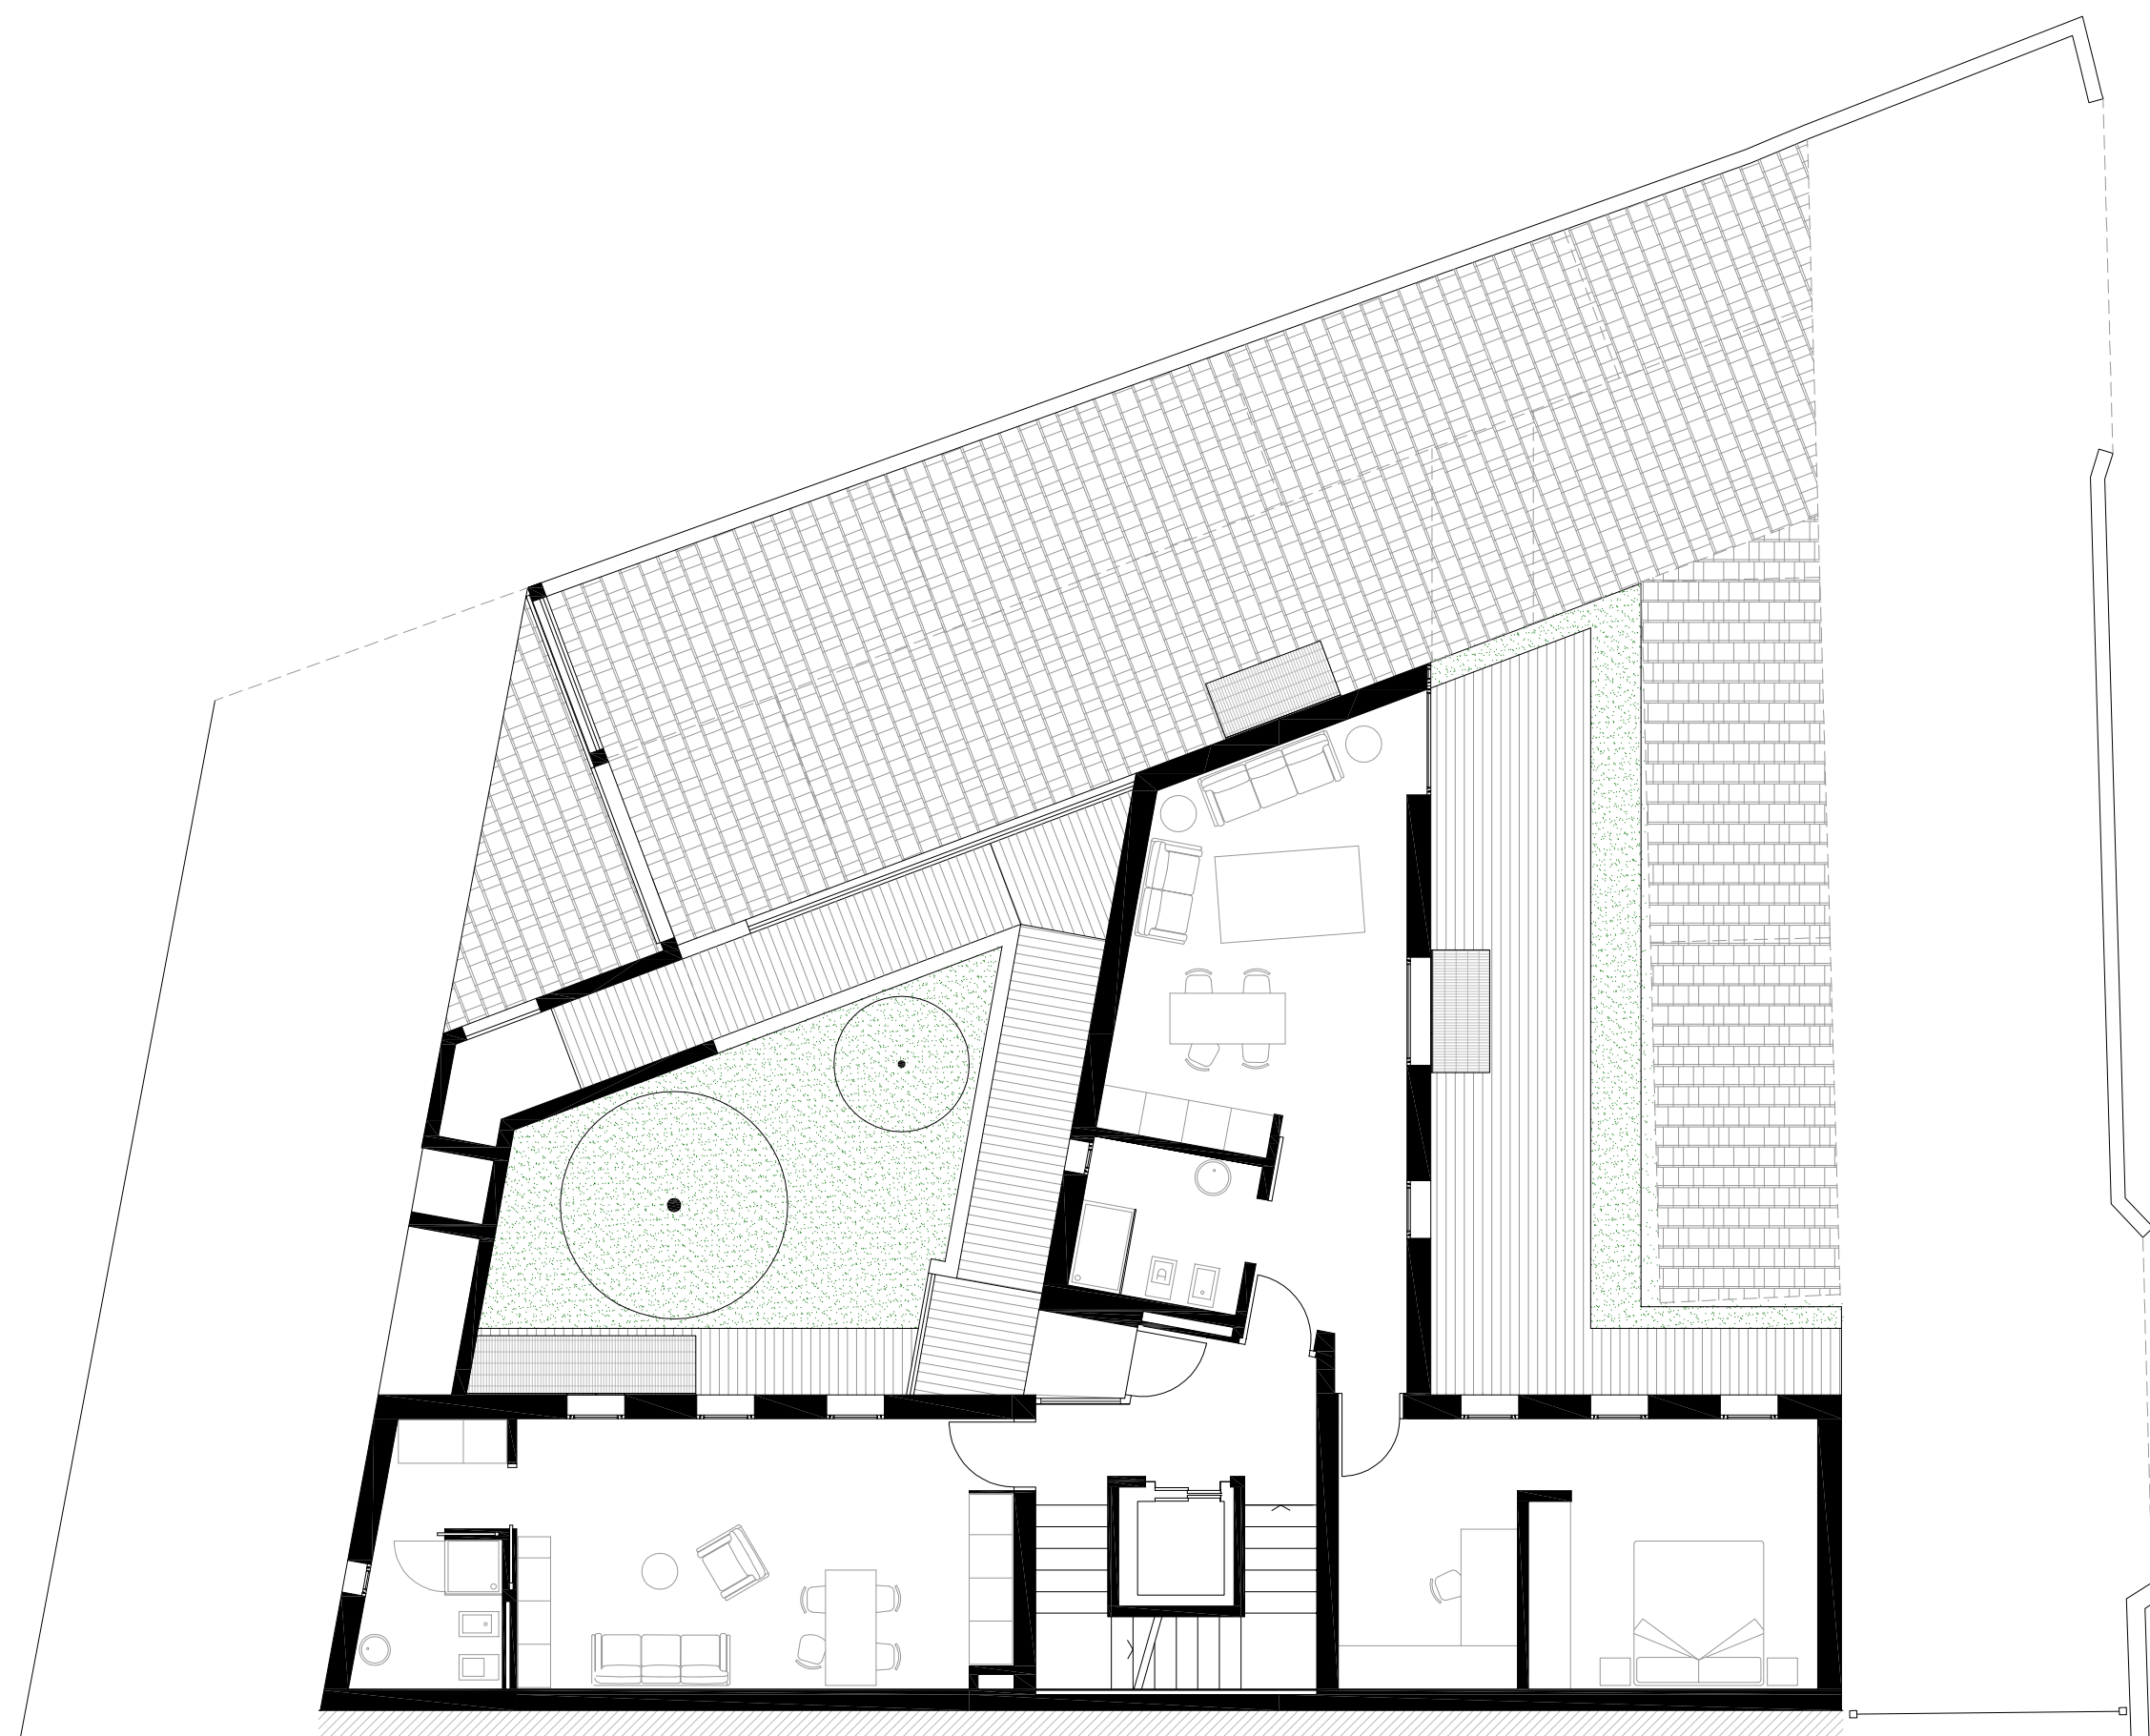

OGGETTO  
edificio residenziale  
via passeroni 5  
varese

INTERVENTO  
recupero sottotetto ed  
ampliamento edificio residenziale

ELABORATI  
fotografie del modello

SCALA  
-

DATA  
2008

03b

0 1 2 5 M

PIANO RIALZATO

0 1 2 5 M

PIANO PRIMO

0 1 2 5 M

PROSPETTO SUD

PROSPETTO NORD

0 1 2 5 M

SEZIONE B-B'

0 1 2 5 M