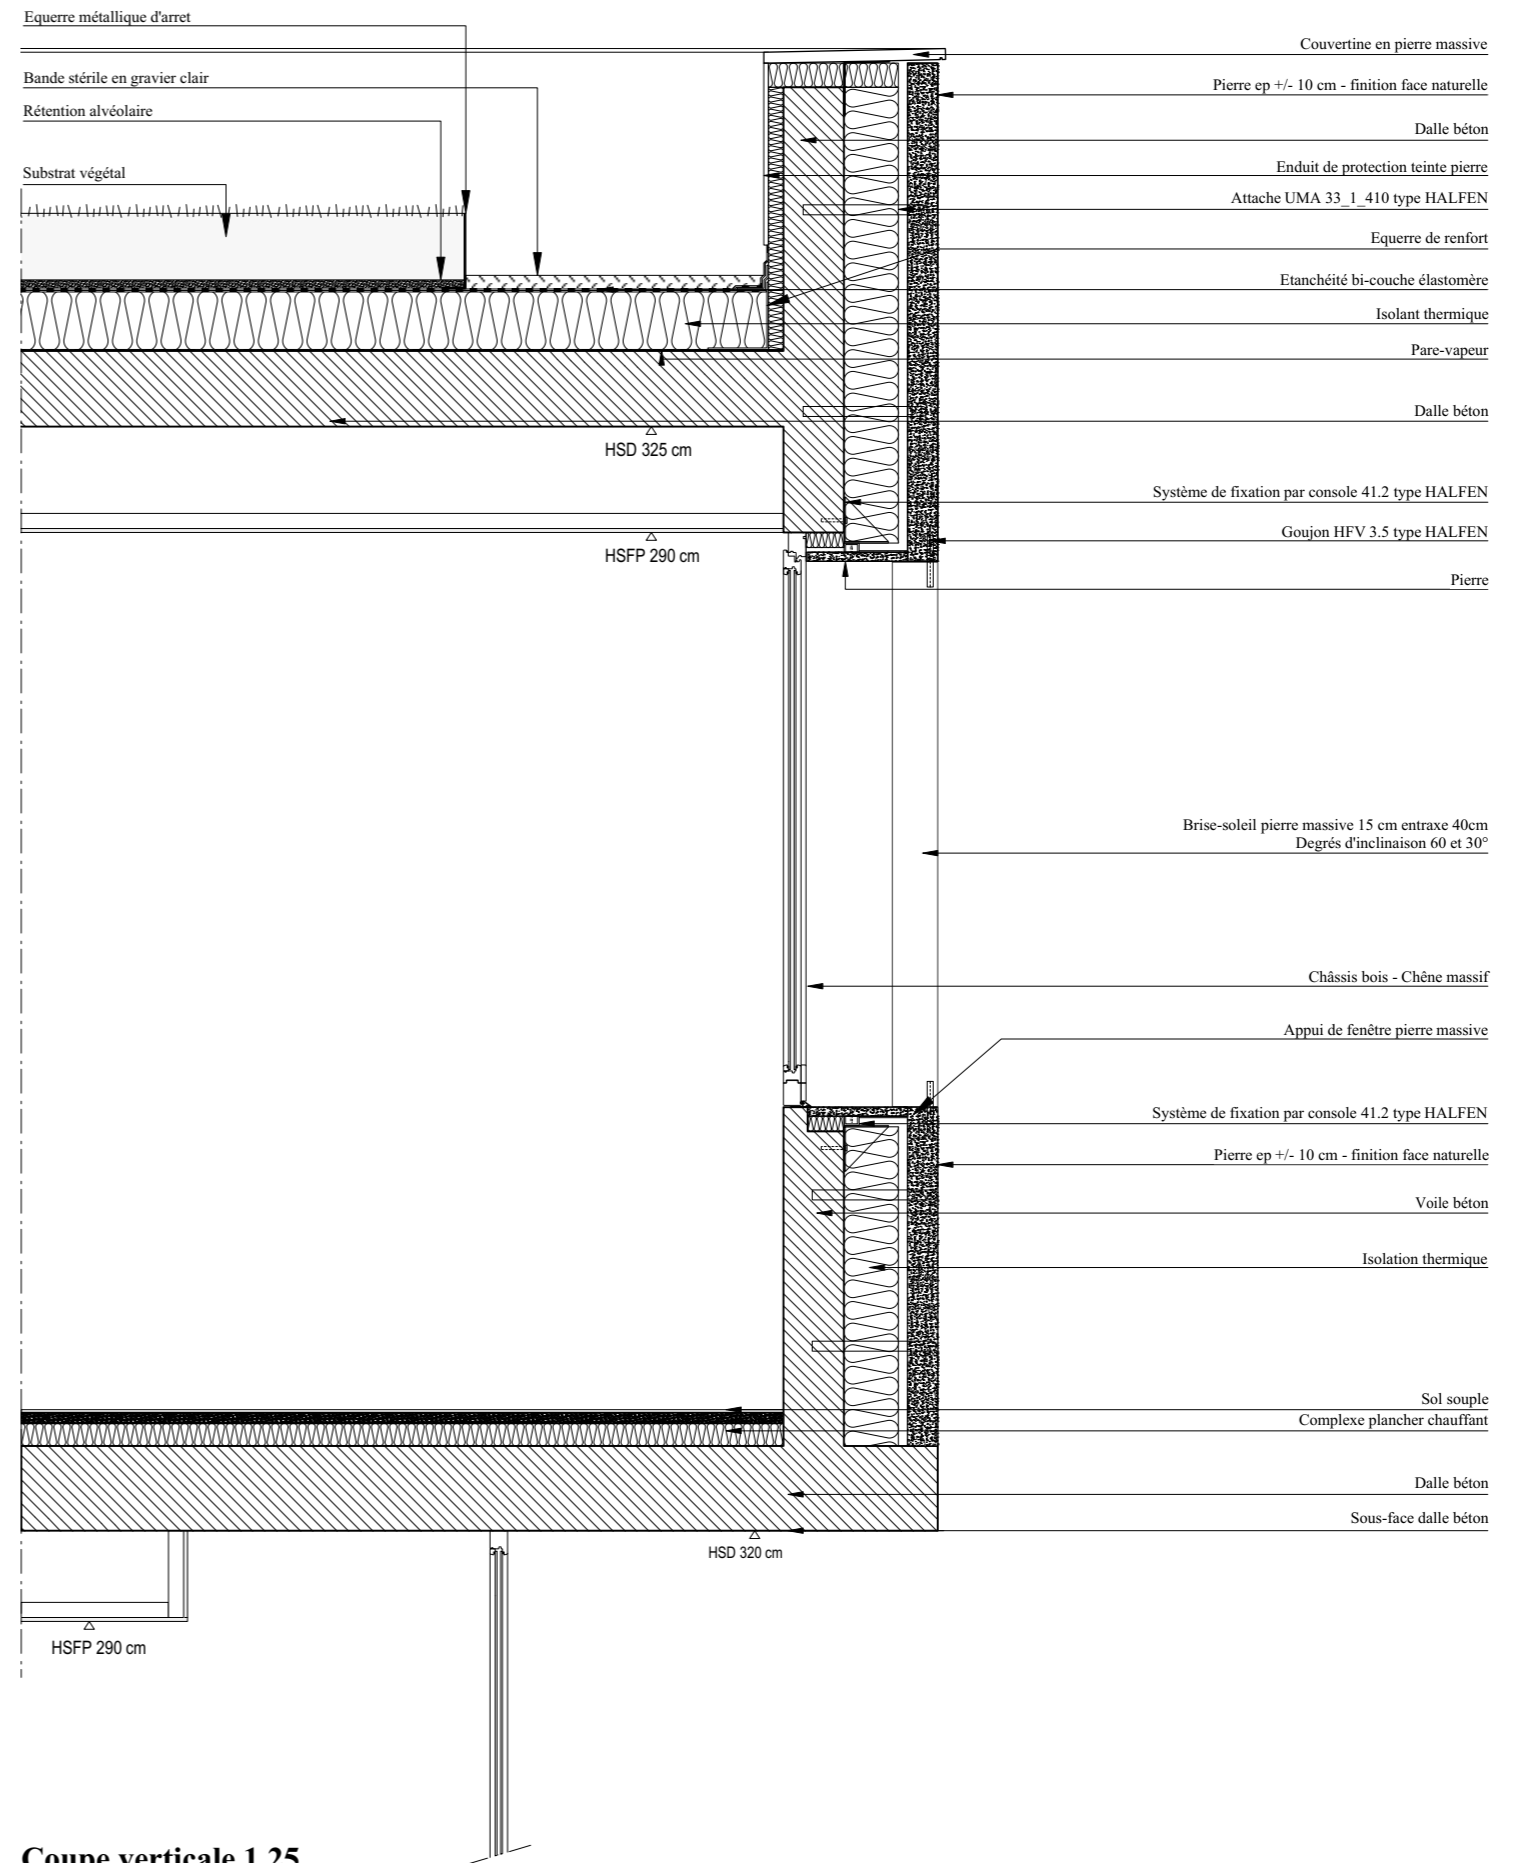

**Détail Acrotère + complexe de toiture végétalisé - R+1**

**Porte-à-faux sur préau maternelle**

**Porte-à-faux sur préau élémentaire**

Extrait plan R+1

Coupe verticale 1.25