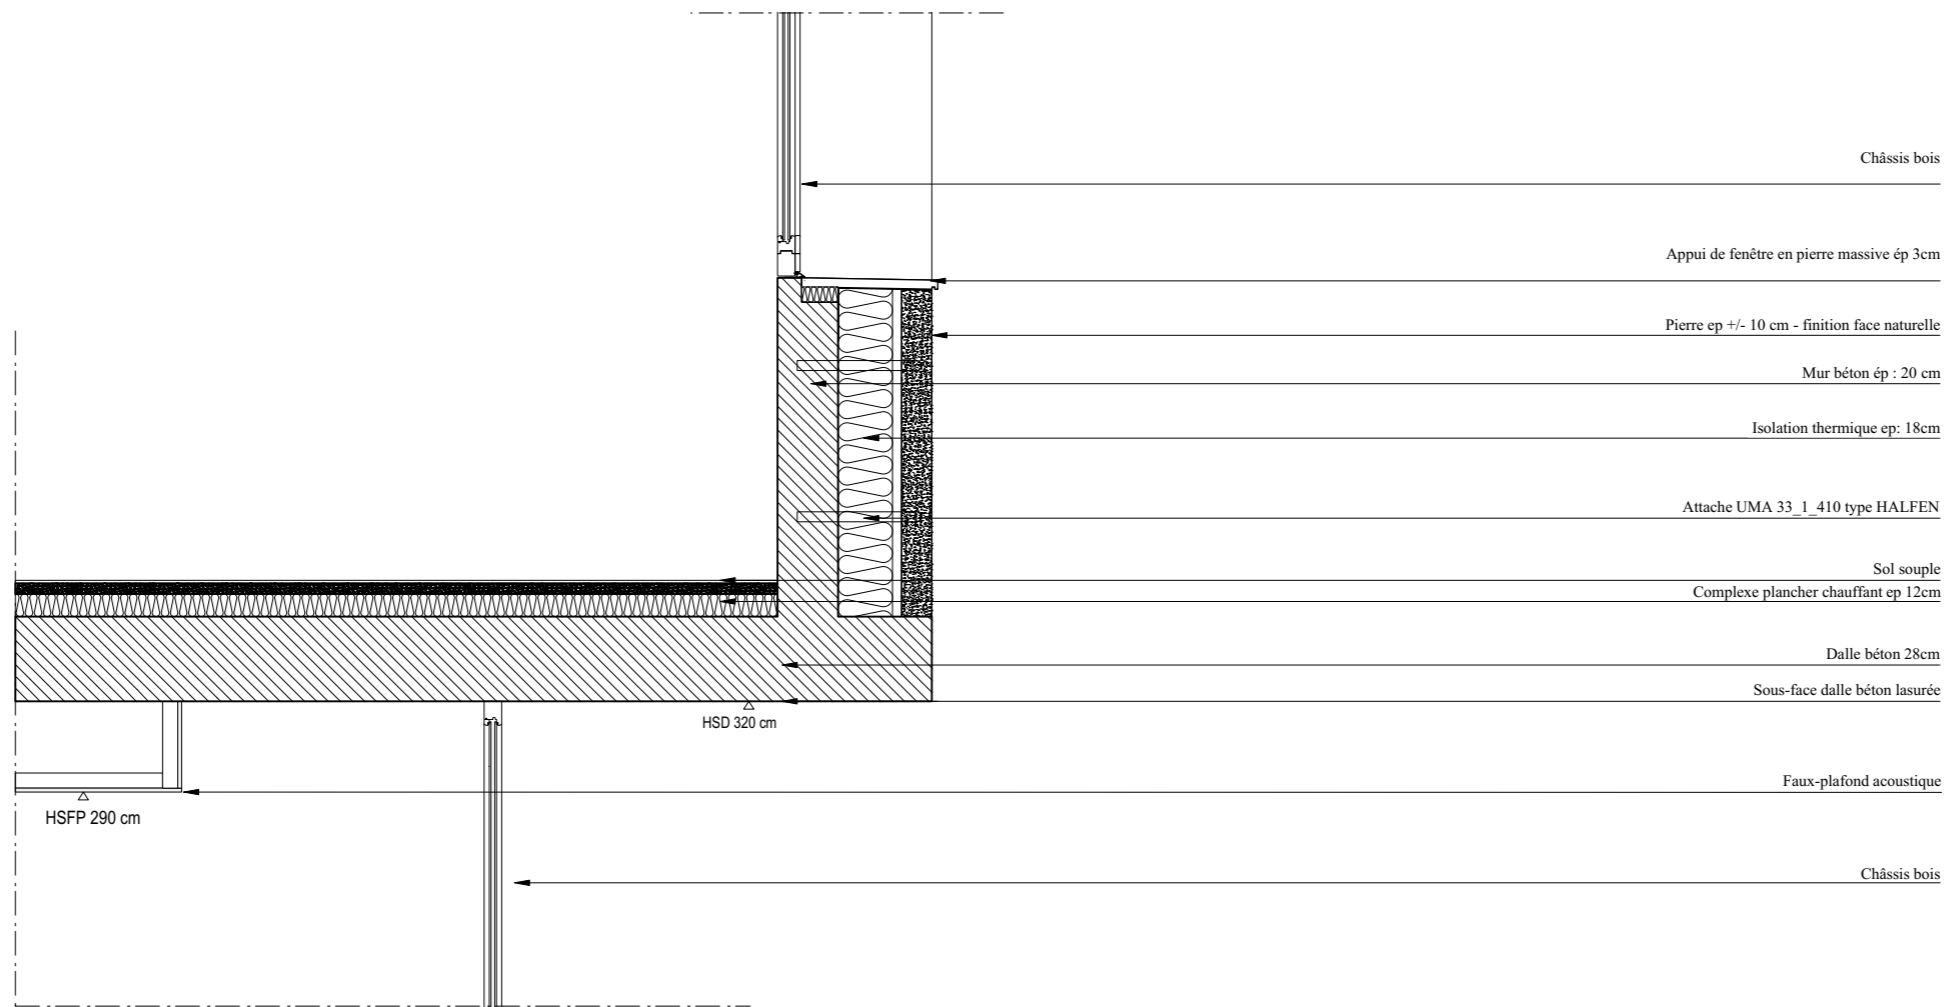

**Détail Acrotère + complexe de toiture végétalisé - R+1**

**Porte-à-faux sur préau maternelle**

**Porte-à-faux sur préau élémentaire**

Extrait plan R+1

Coupe verticale 1.25