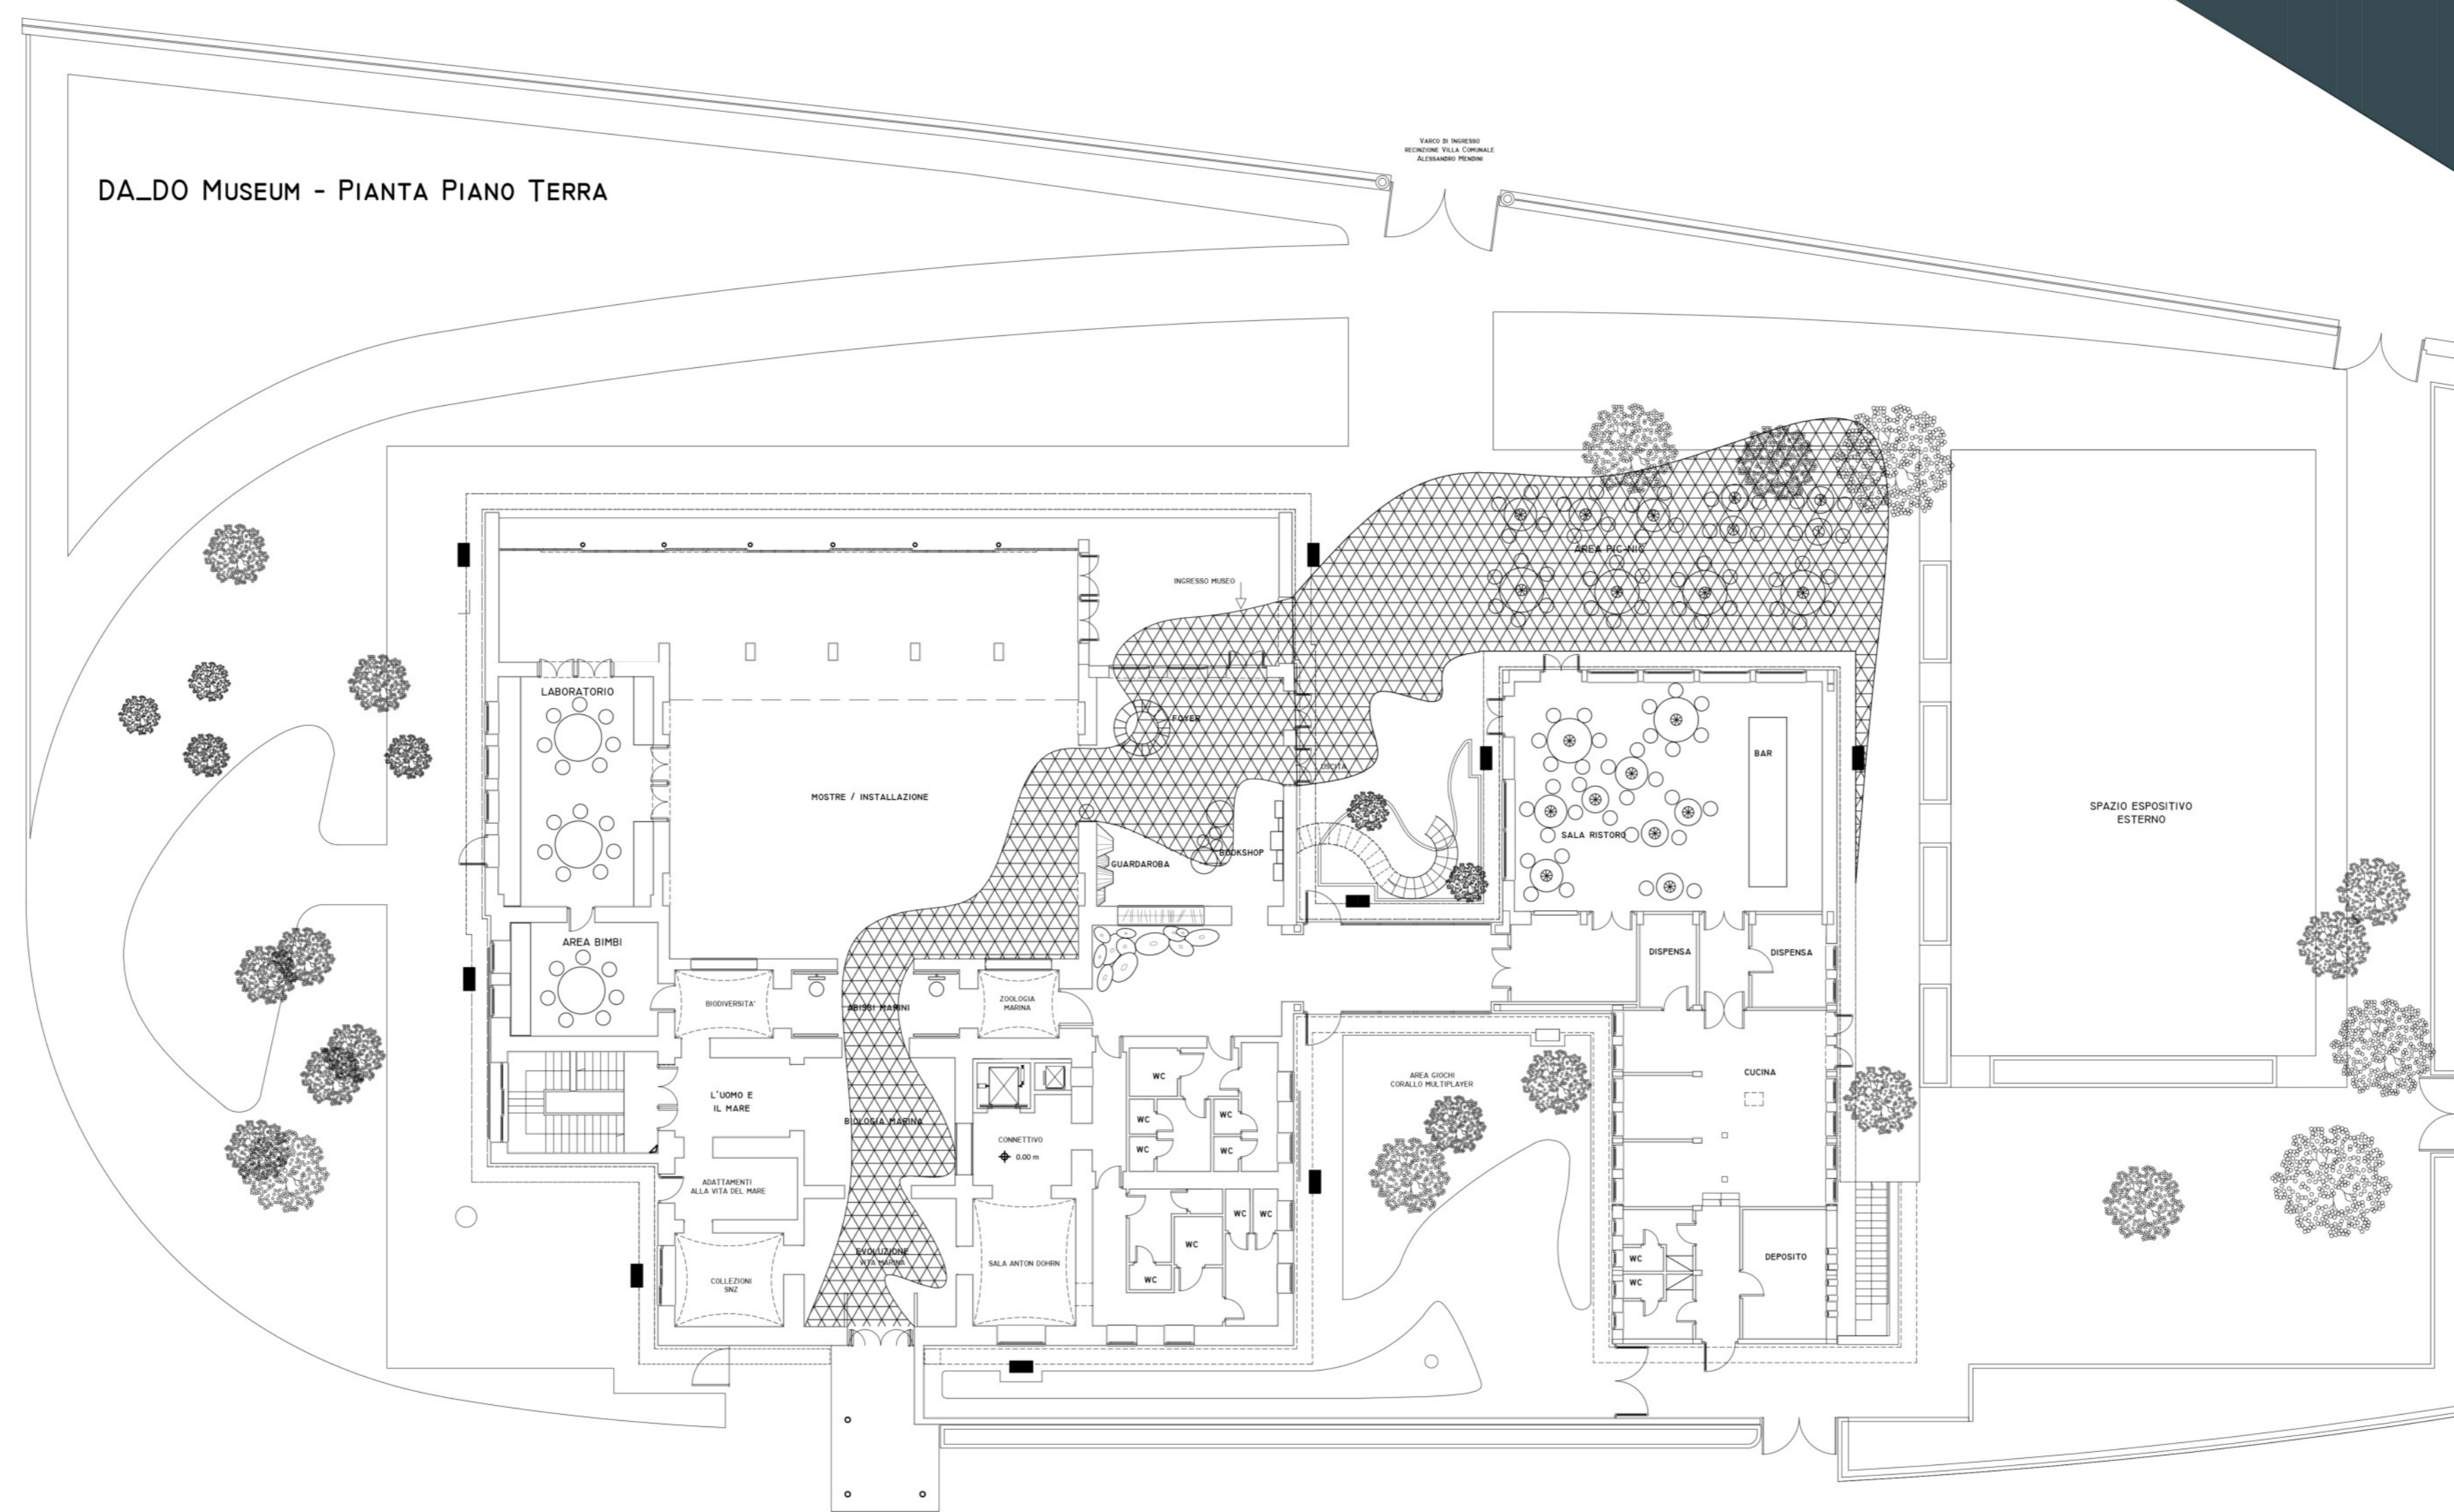

PROSPETTO SUD SCALA 1:100

DA\_LDO MUSEUM - PIANTA PIANO TERRA

PIANTA SCALA 1:200