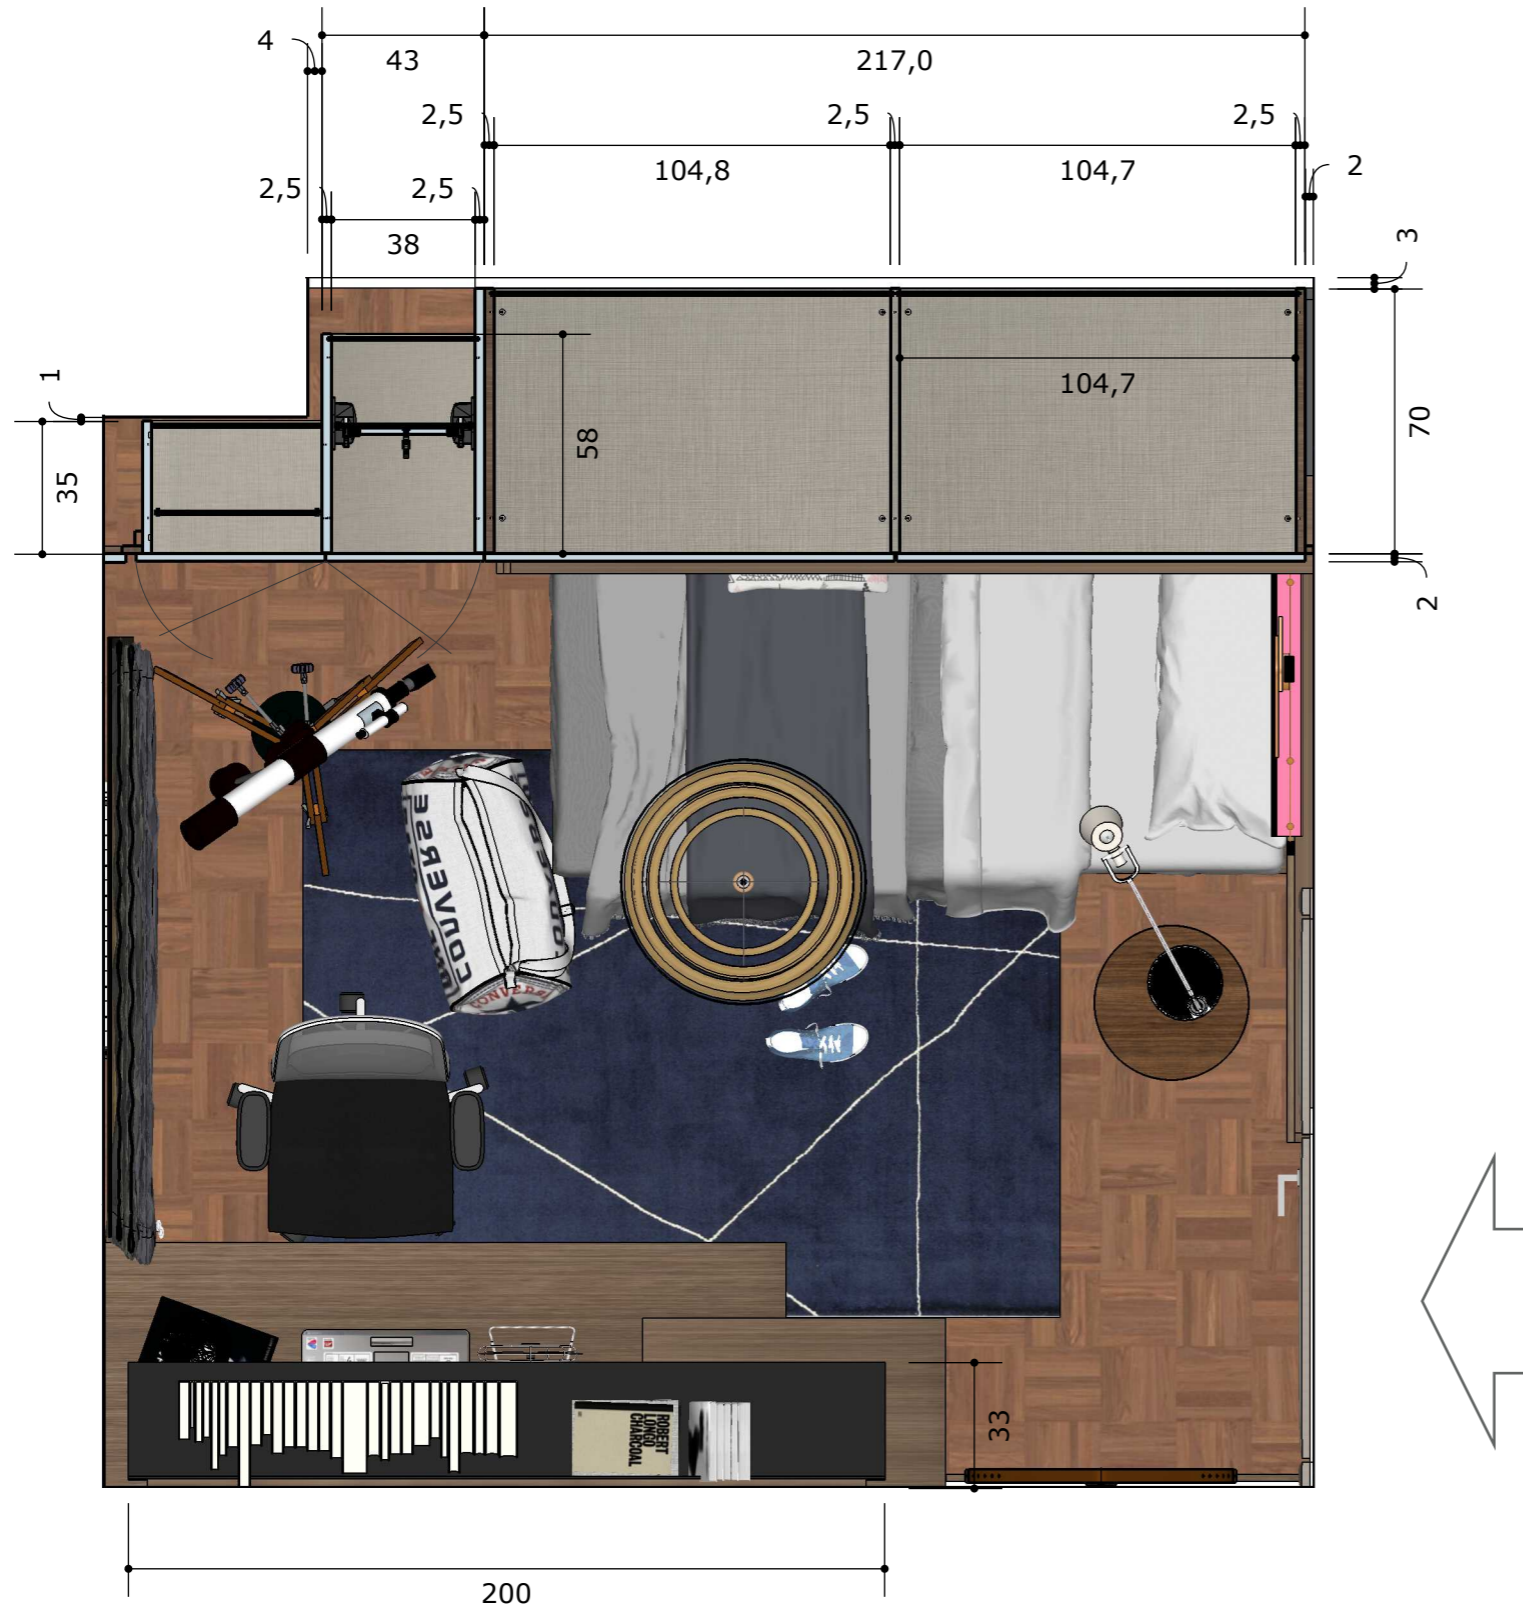

PIANTA/SEZIONE H. 50 CIRCA

SCALA 1.20

progettista
 PROJECT MANAGER
PATRIZIO LEVA
 INTERIOR DESIGNER

oggetto
ARREDO CAMERETTA

cliente
SIG RI D'ARMENTO

scala
SCALA 1.20

TAVOLA
1

N.B. a termini di legge e' vietata l'esecuzione, la riproduzione del presente elaborato senza la previa autorizzazione scritta della casa proprietaria

PIANTA/SEZIONE H. 50 CIRCA

SCALA 1.20

SCALA 1.20

TAVOLA

2

progettista

PROJECT MANAGER

oggetto

**ARREDO
CAMERETTA**

cliente

**SIG RI
D'ARMENTO**

scala

SCALA 1.20

TAVOLA

2

N.B. a termini di legge e' vietata l'esecuzione, la riproduzione del presente elaborato senza la previa autorizzazione scritta della casa proprietaria

oggetto

**ARREDO
CAMERETTA**

cliente

**SIG RI
D'ARMENTO**

scala

SCALA 1.20

TAVOLA

12