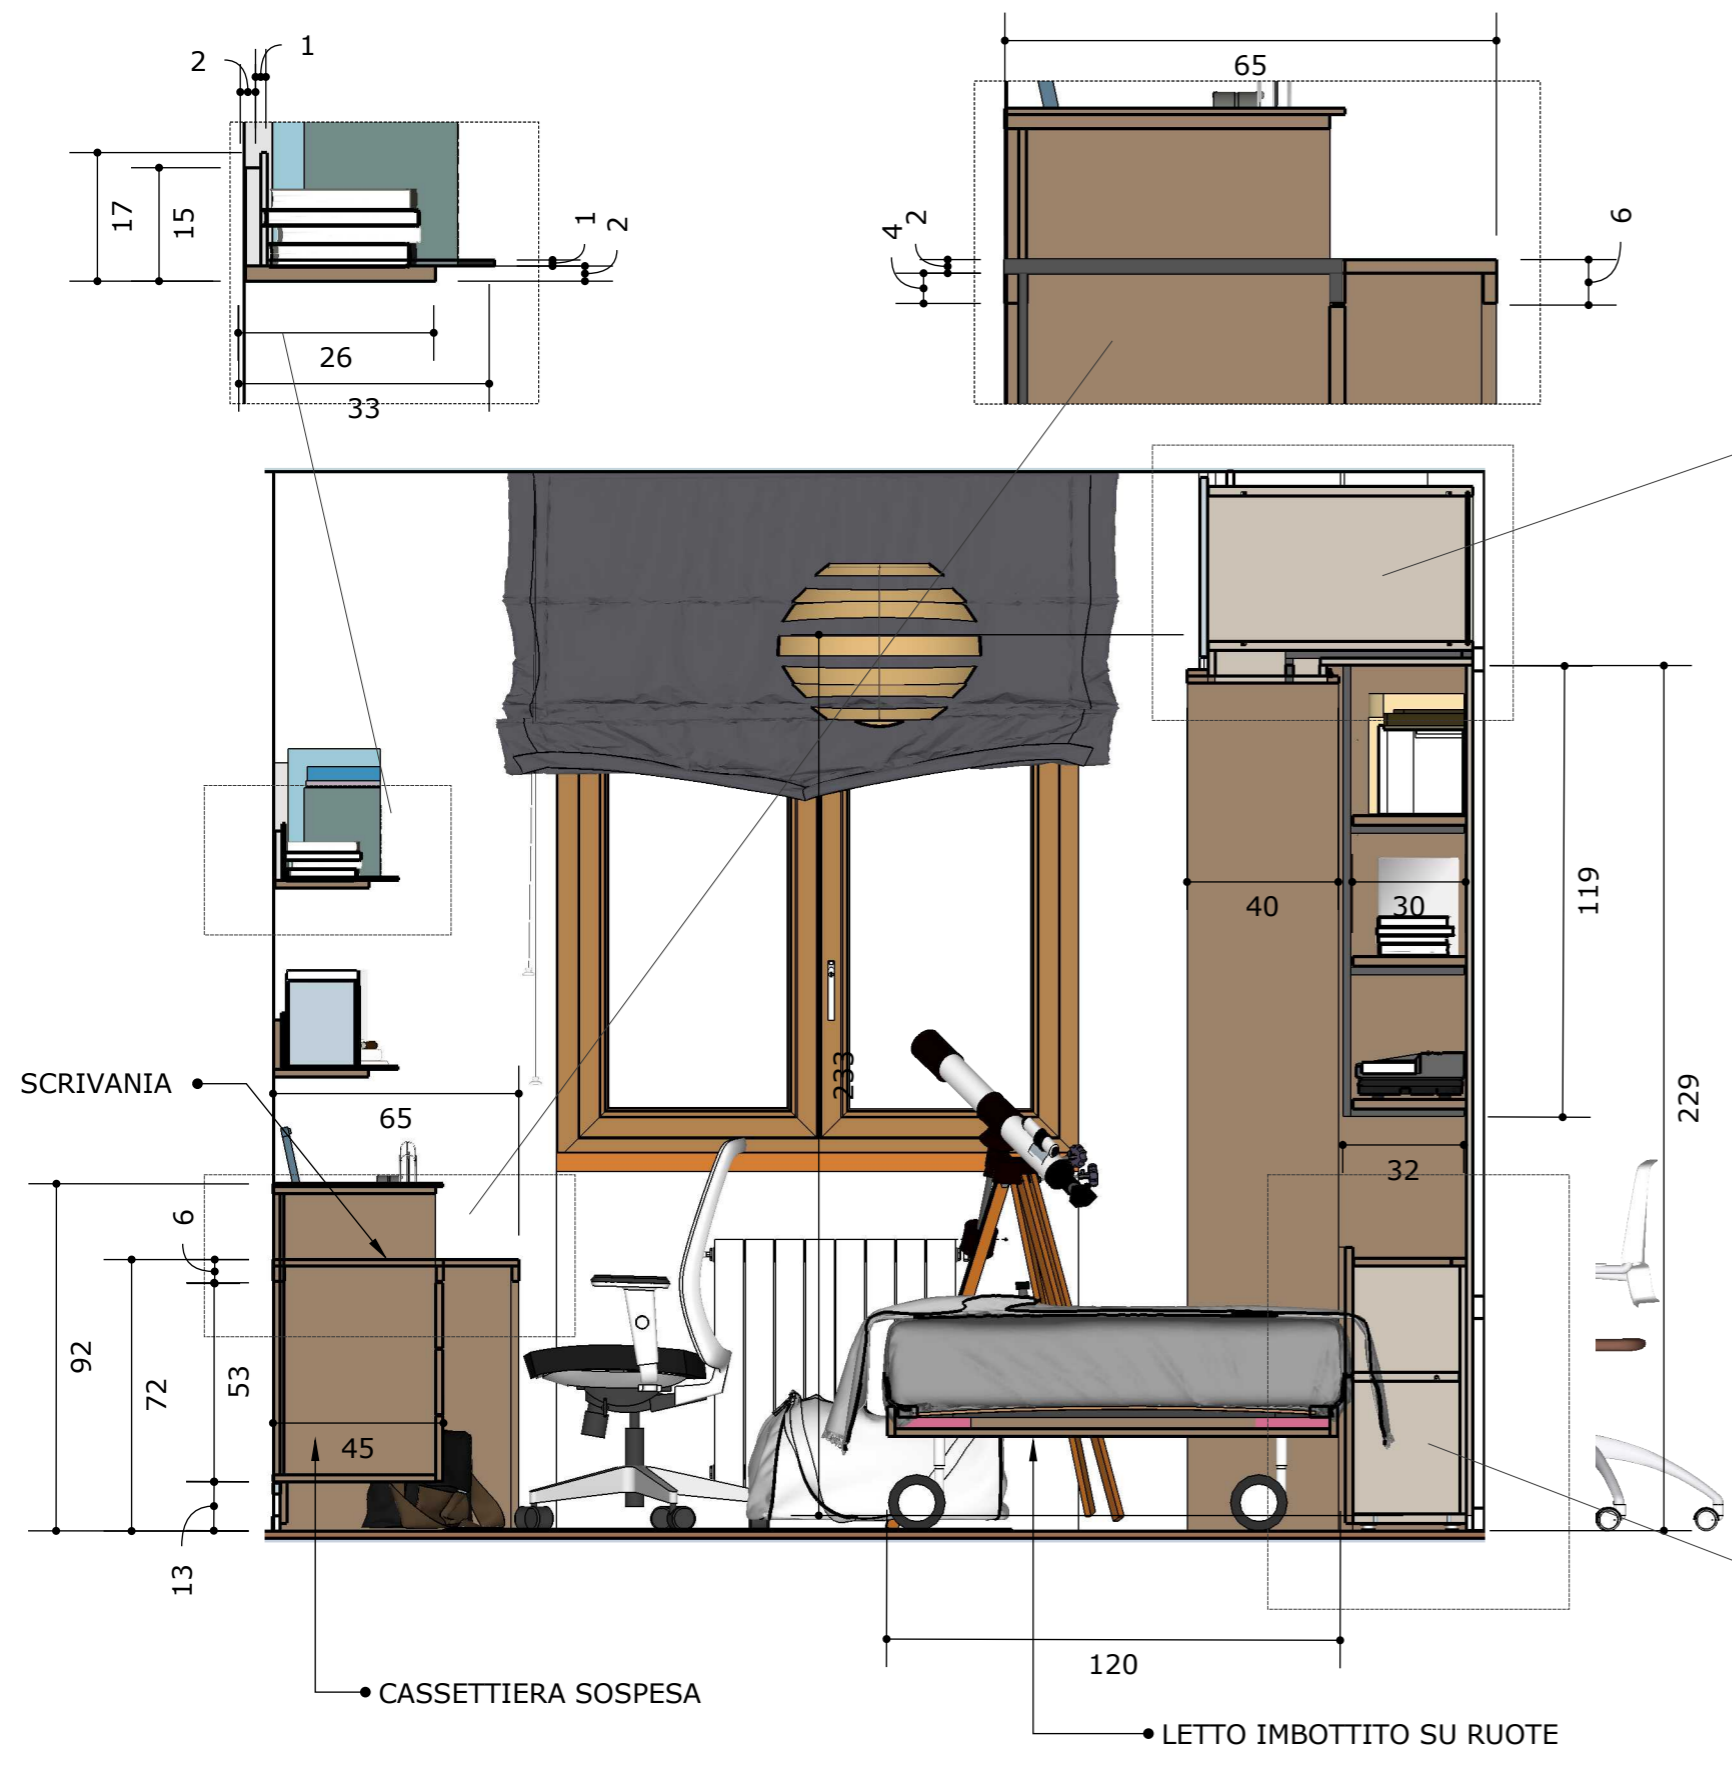

SCALA 1.20

PIANTA/SEZIONE