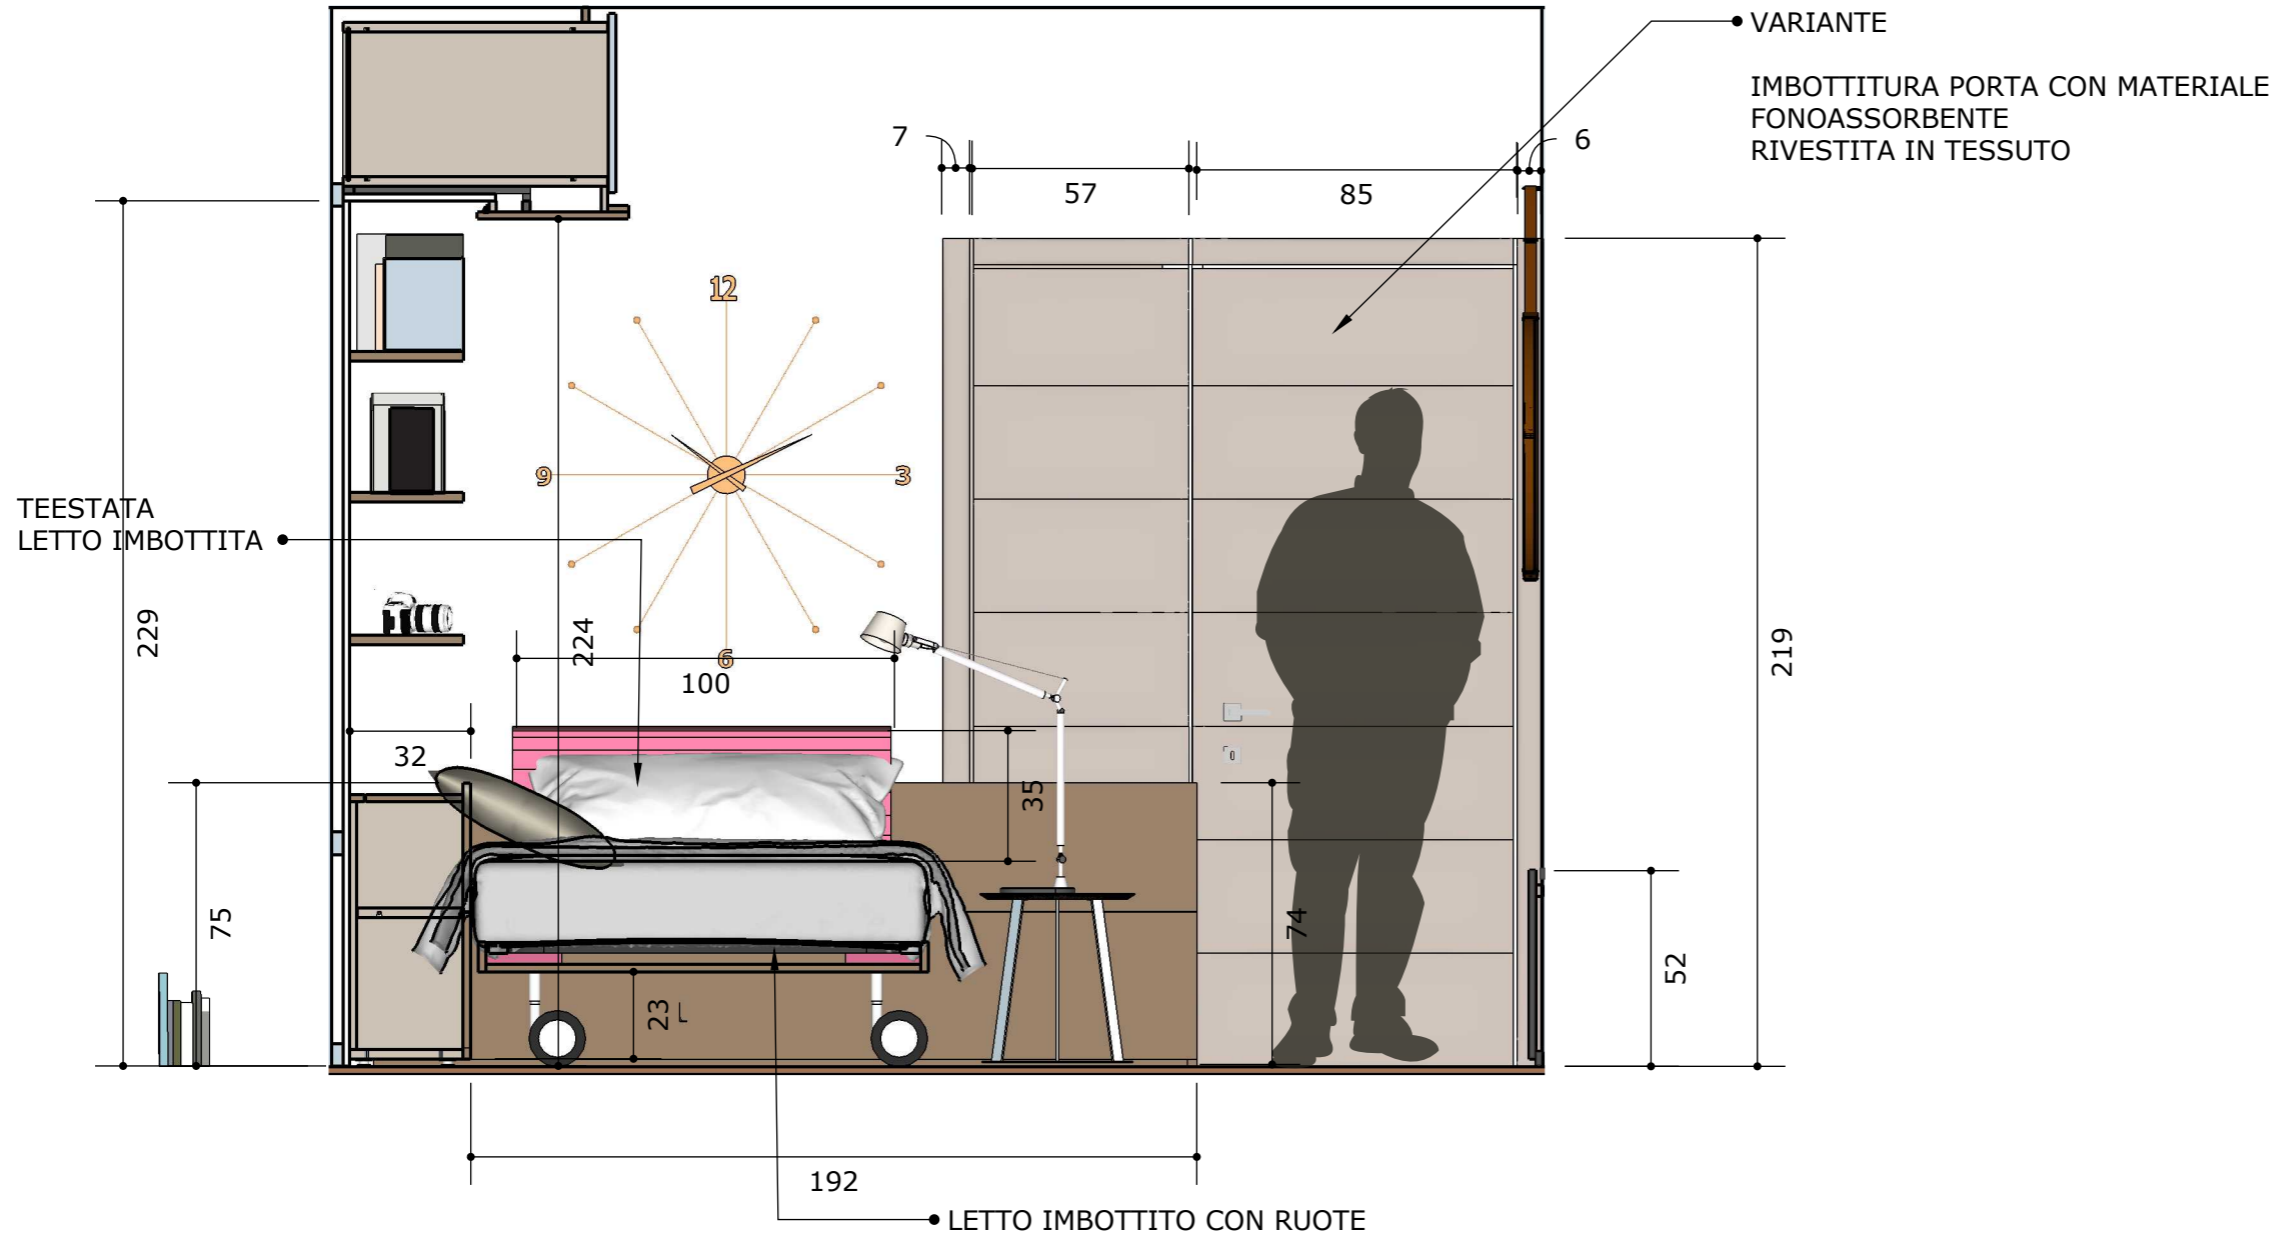

TAVOLA
6

PIANTA/SEZIONE SCALA 1.20

progettista

PROJECT MANAGER
PATRIZIO LEVA
 INTERIOR DESIGNER

oggetto

ARREDO CAMERETTA

cliente

SIG RI D'ARMENTO

scala

SCALA 1.20

TAVOLA

7

N.B. a termini di legge e' vietata l'esecuzione, la riproduzione del presente elaborato senza la previa autorizzazione scritta della casa proprietaria

PIANTA/SEZIONE SCALA 1.20

progettista

PROJECT MANAGER

oggetto

ARREDO CAMERETTA

cliente

SIG RI D'ARMENTO

scala

SCALA 1.20

TAVOLA

oggetto

**ARREDO
CAMERETTA**

cliente

**SIG RI
D'ARMENTO**

scala

SCALA 1.20

TAVOLA

12