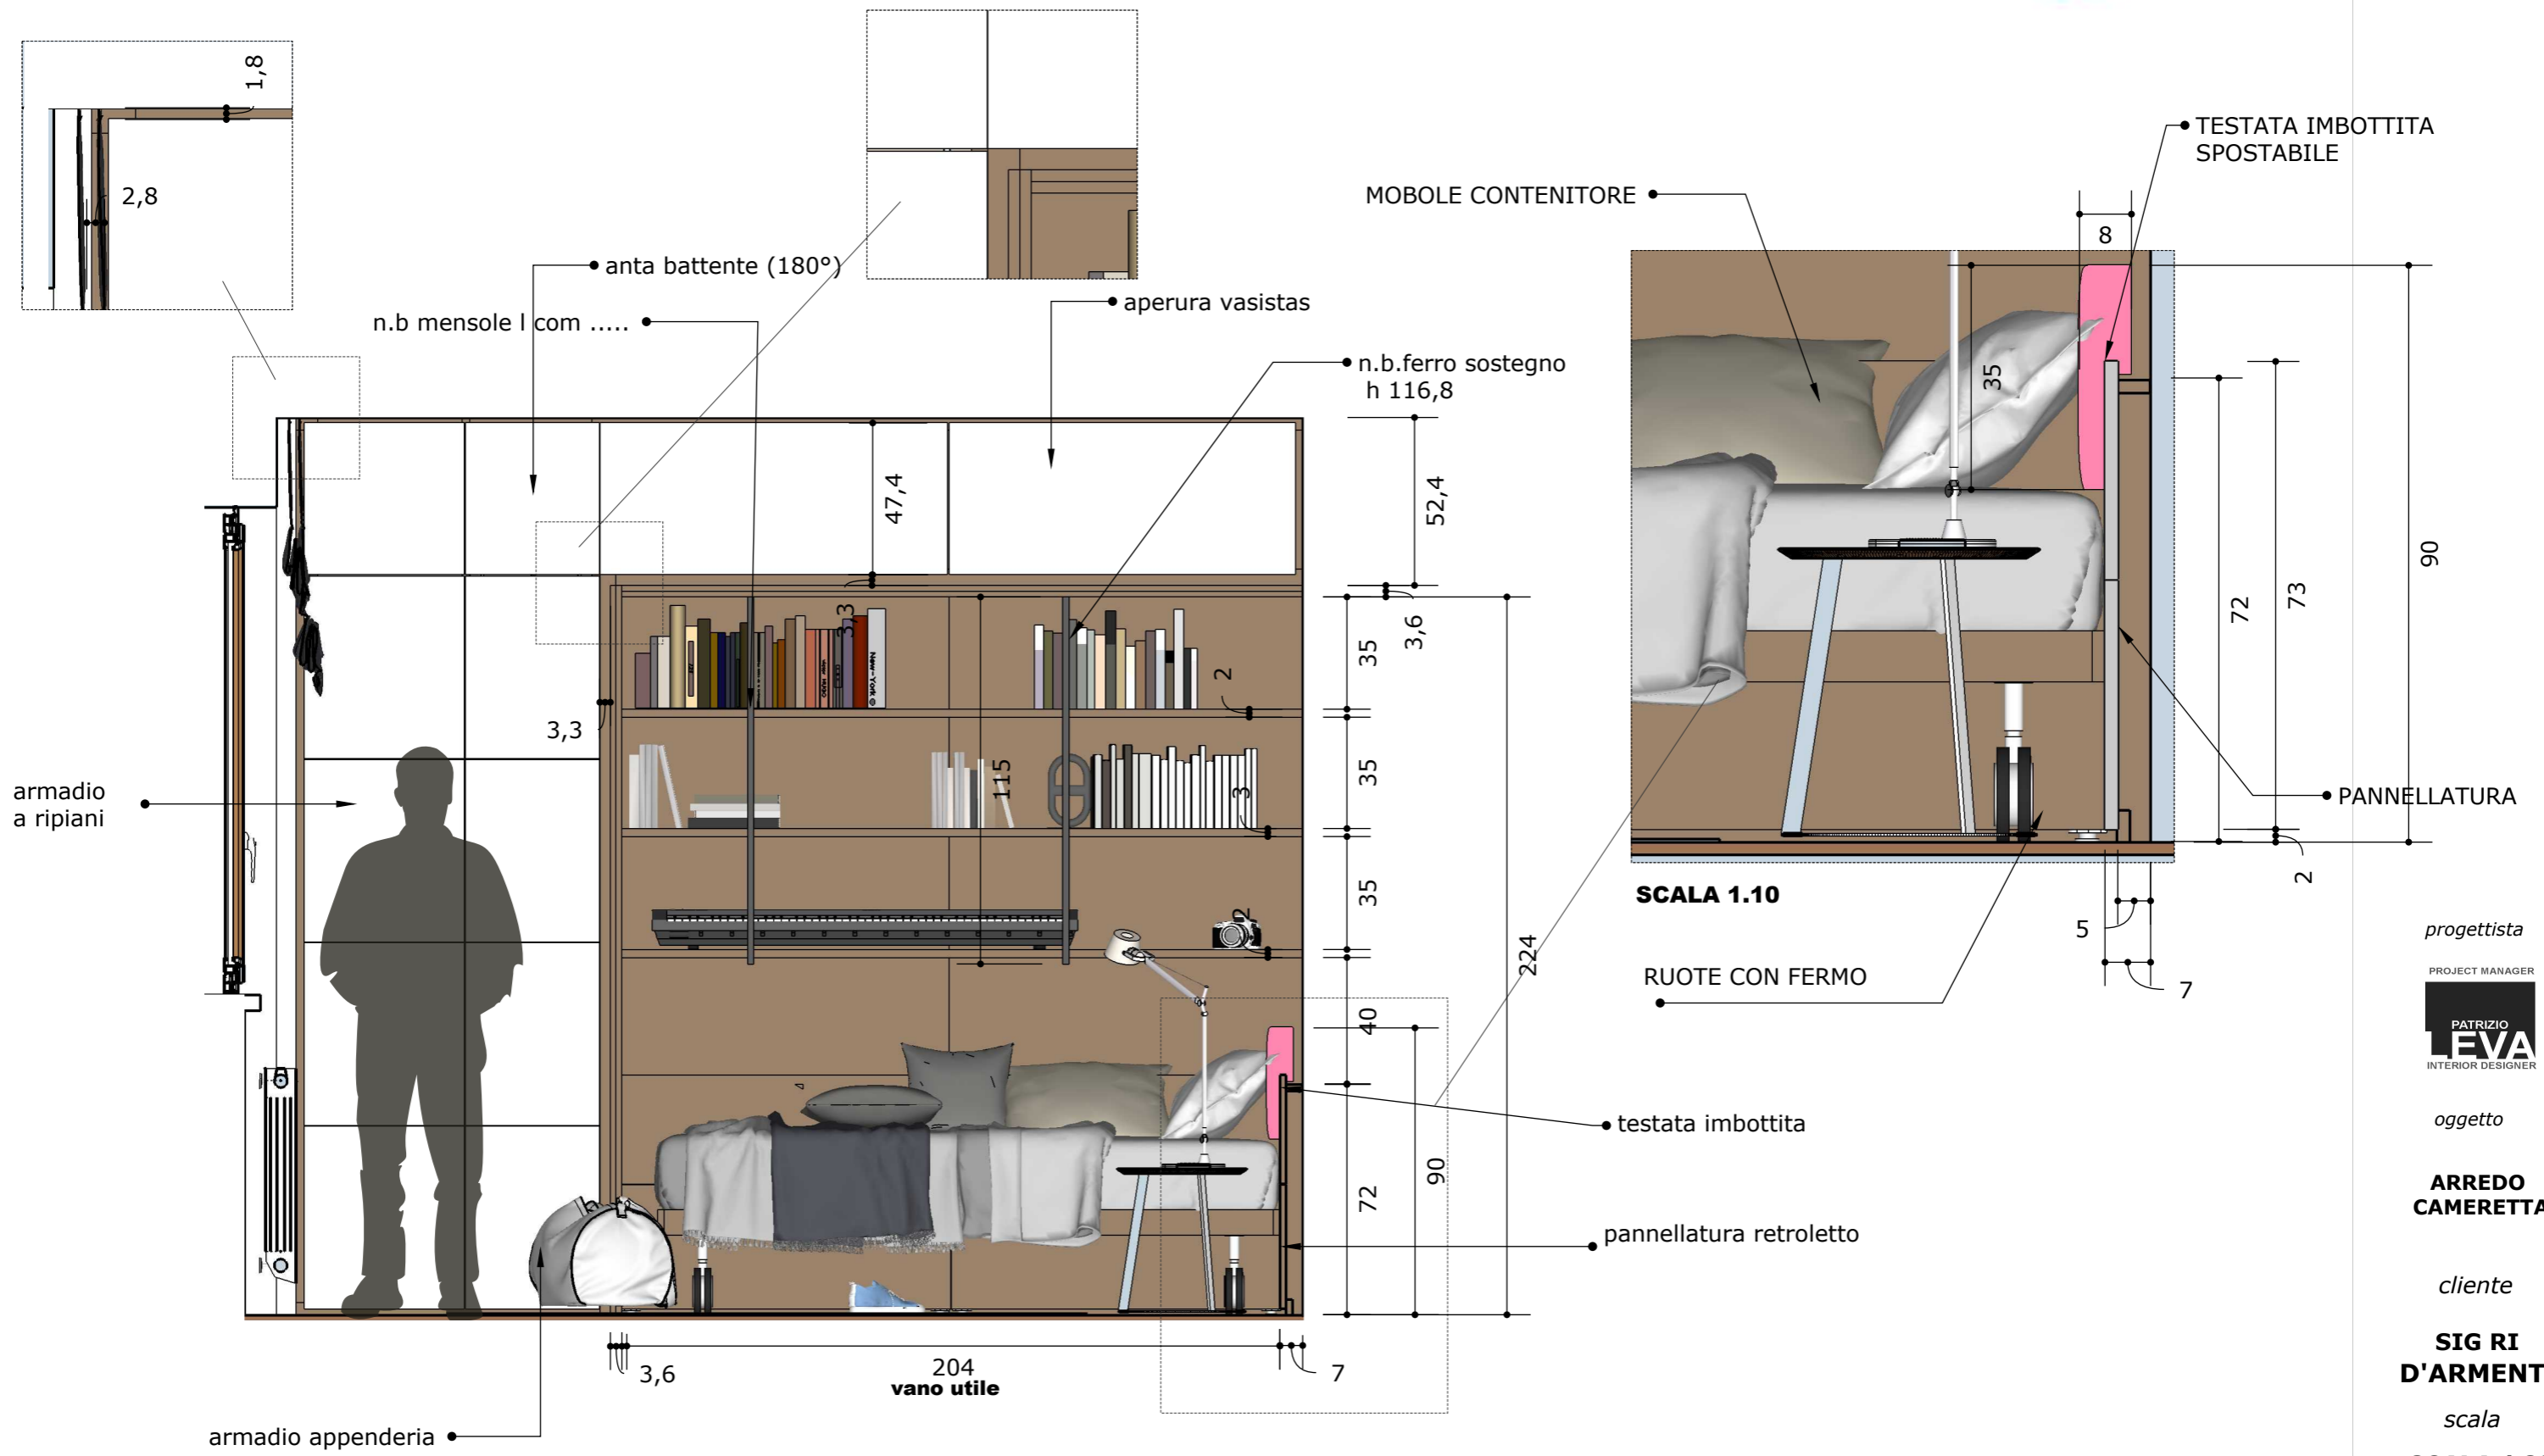

TAVOLA

PIANTA/SEZIONE SCALA 1.20

progettista

PROJECT MANAGER

oggetto

**ARREDO
CAMERETTA**

cliente

**SIG RI
D'ARMENTO**

scala

SCALA 1.20

TAVOLA

4

SCALA 1.20

TAVOLA

SEZIONE /PROSPETTO SCALA 1.20

progettista

PROJECT MANAGER

oggetto

ARREDO CAMERETTA

cliente

SIG RI D'ARMENTO

scala

SCALA 1.20

TAVOLA

oggetto

**ARREDO
CAMERETTA**

cliente

**SIG RI
D'ARMENTO**

scala

SCALA 1.20

TAVOLA

12