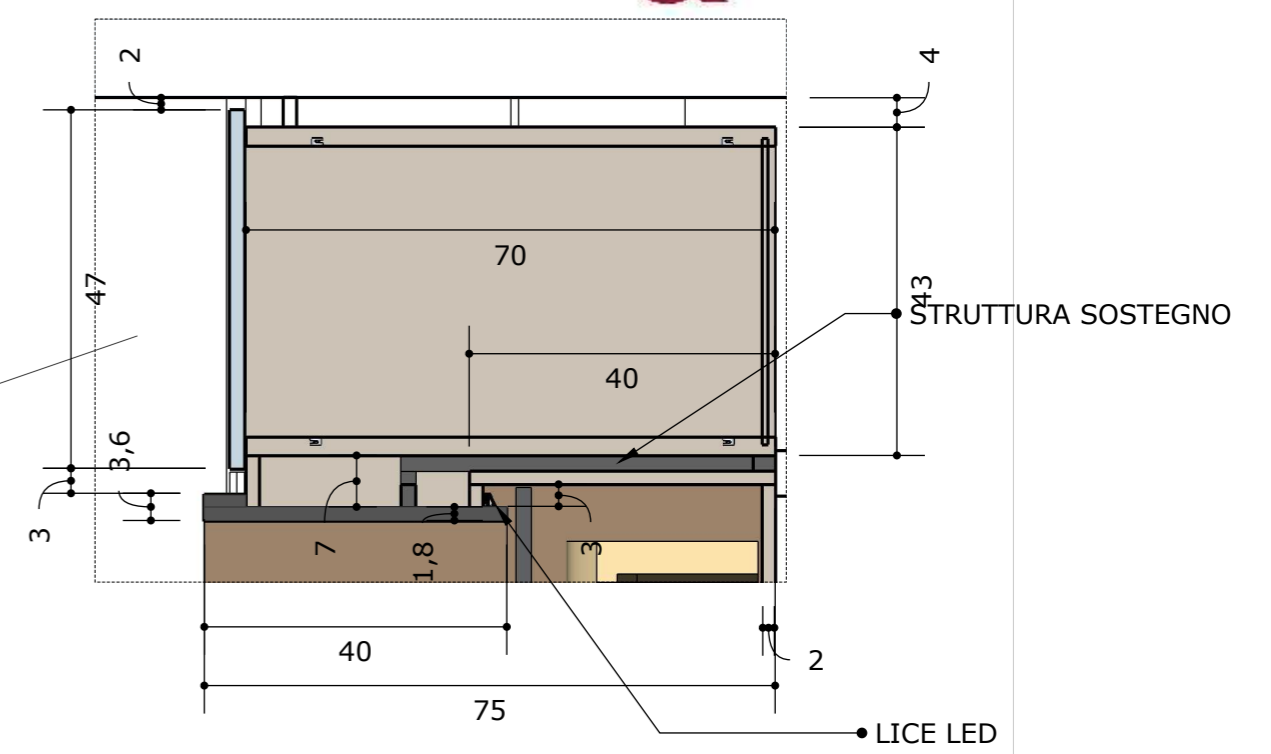

scala

SCALA 1.20

TAVOLA

4

SCALA 1.20

TAVOLA

SEZIONE /PROSPETTO SCALA 1.20

progettista

PROJECT MANAGER

oggetto

ARREDO CAMERETTA

cliente

SIG RI D'ARMENTO

scala

SCALA 1.20

TAVOLA

5

N.B. a termini di legge e' vietata l'esecuzione, la riproduzione del presente elaborato senza la previa autorizzazione scritta della casa proprietaria

PIANTA/SEZIONE

SCALA 1.20

SCALA 1.10

progettista
PROJECT MANAGER
PATRIZIO LEVA
INTERIOR DESIGNER
oggetto
ARREDO CAMERETTA
cliente
SIG RI D'ARMENTO
scala
SCALA 1.20