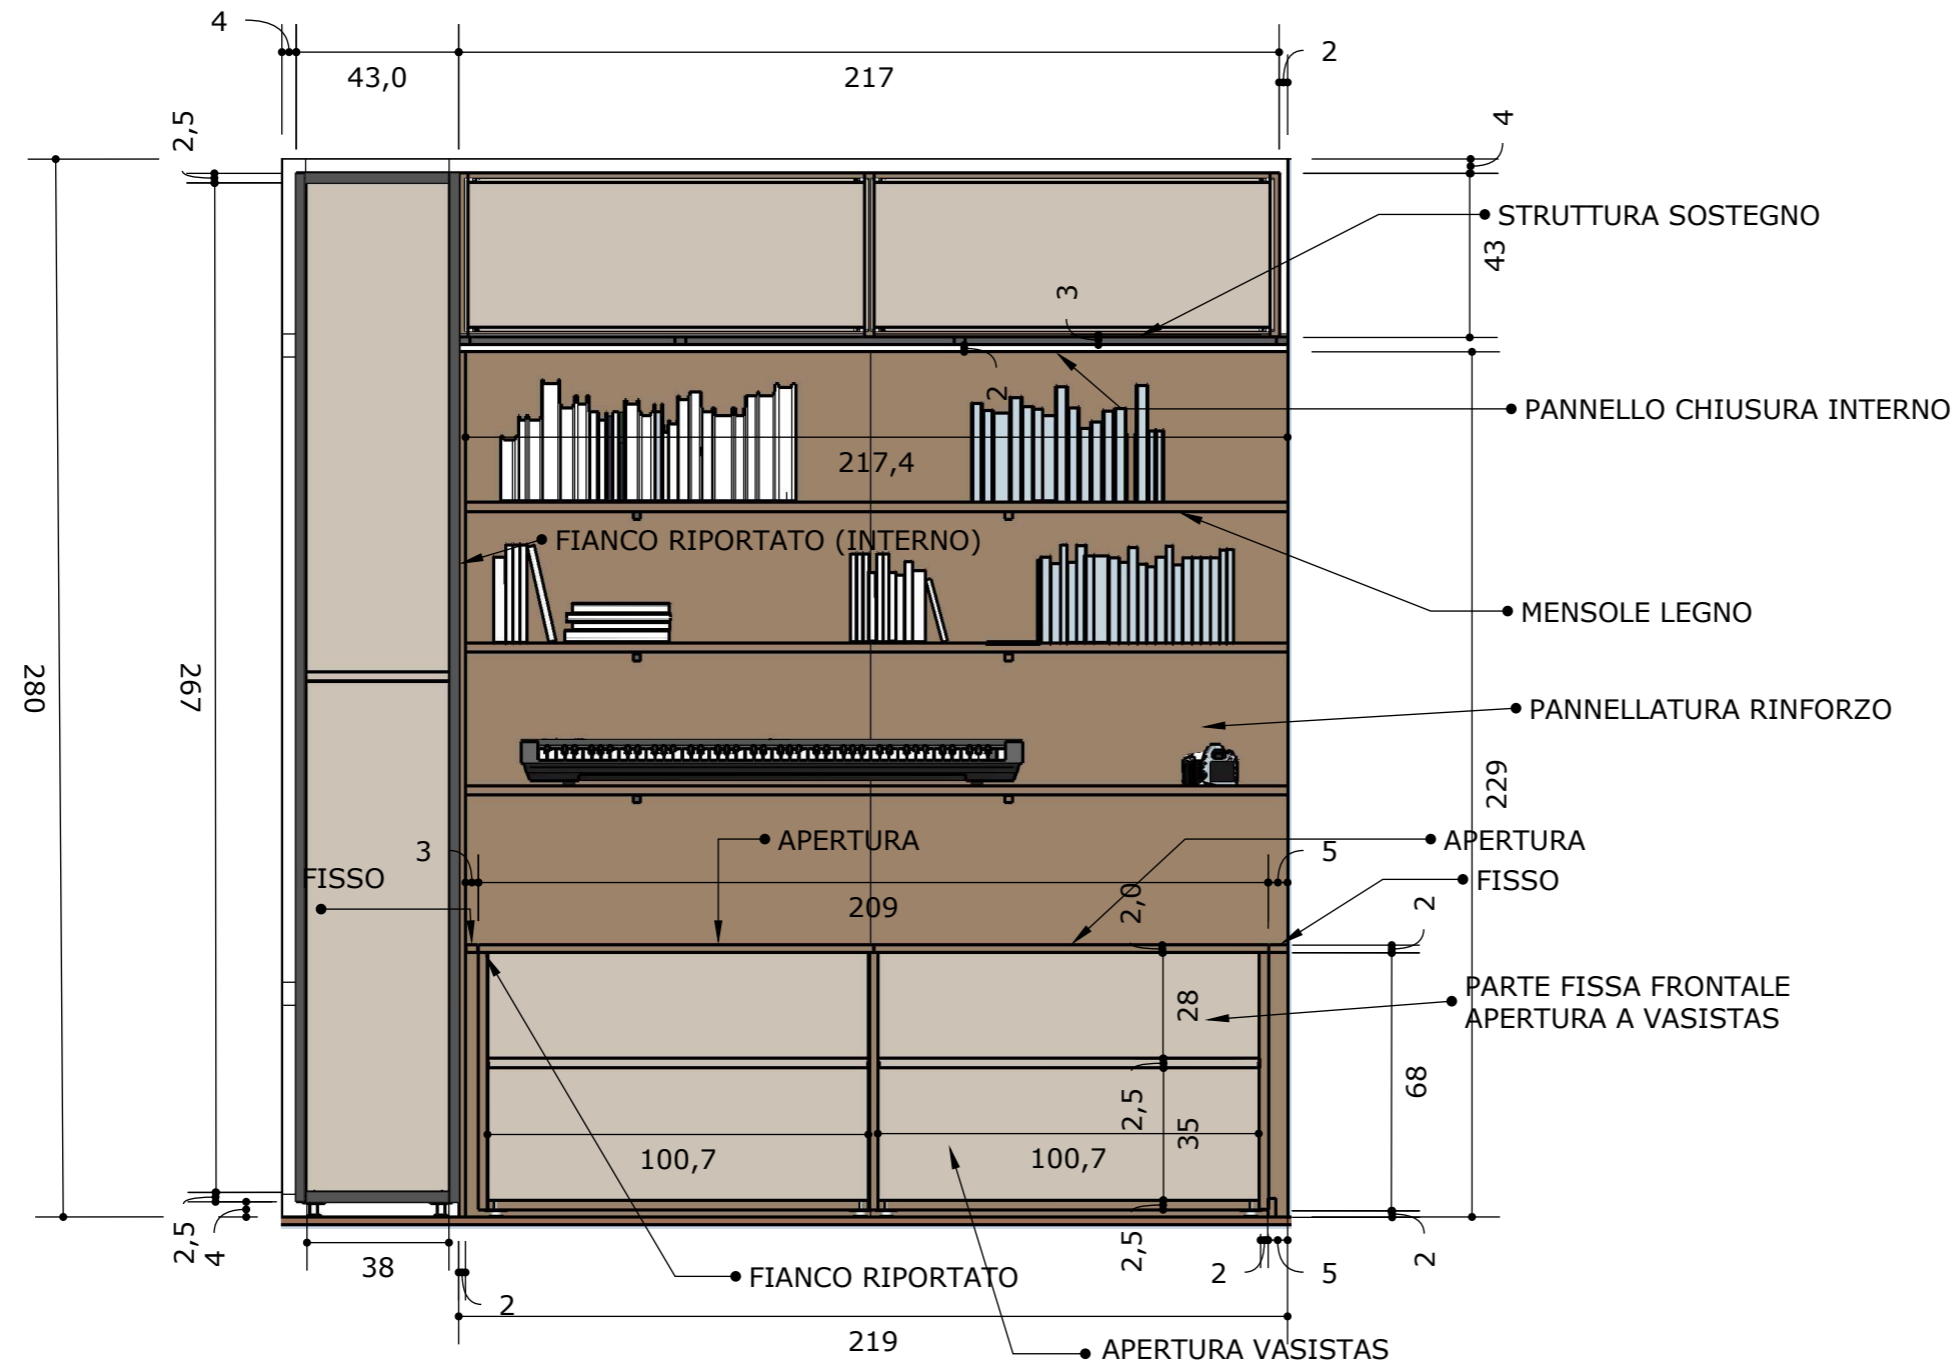

**ARREDO
CAMERETTA**

cliente

**SIG RI
D'ARMENTO**

scala

SCALA 1.20

TAVOLA

2

N.B. a termini di legge e' vietata l'esecuzione, la riproduzione del presente elaborato senza la previa autorizzazione scritta della casa proprietaria

PIANTA/SEZIONE

SCALA 1.20

SCALA 1.20

TAVOLA

3

progettista
PROJECT MANAGER
PATRIZIO LEVA
INTERIOR DESIGNER

oggetto
ARREDO CAMERETTA

cliente
SIG RI D'ARMENTO
scala
SCALA 1.20

TAVOLA

PIANTA/SEZIONE SCALA 1.20

progettista

PROJECT MANAGER

oggetto

**ARREDO
CAMERETTA**

cliente

**SIG RI
D'ARMENTO**

scala

SCALA 1.20

TAVOLA

4

SCALA 1.20

TAVOLA

SEZIONE /PROSPETTO SCALA 1.20

progettista