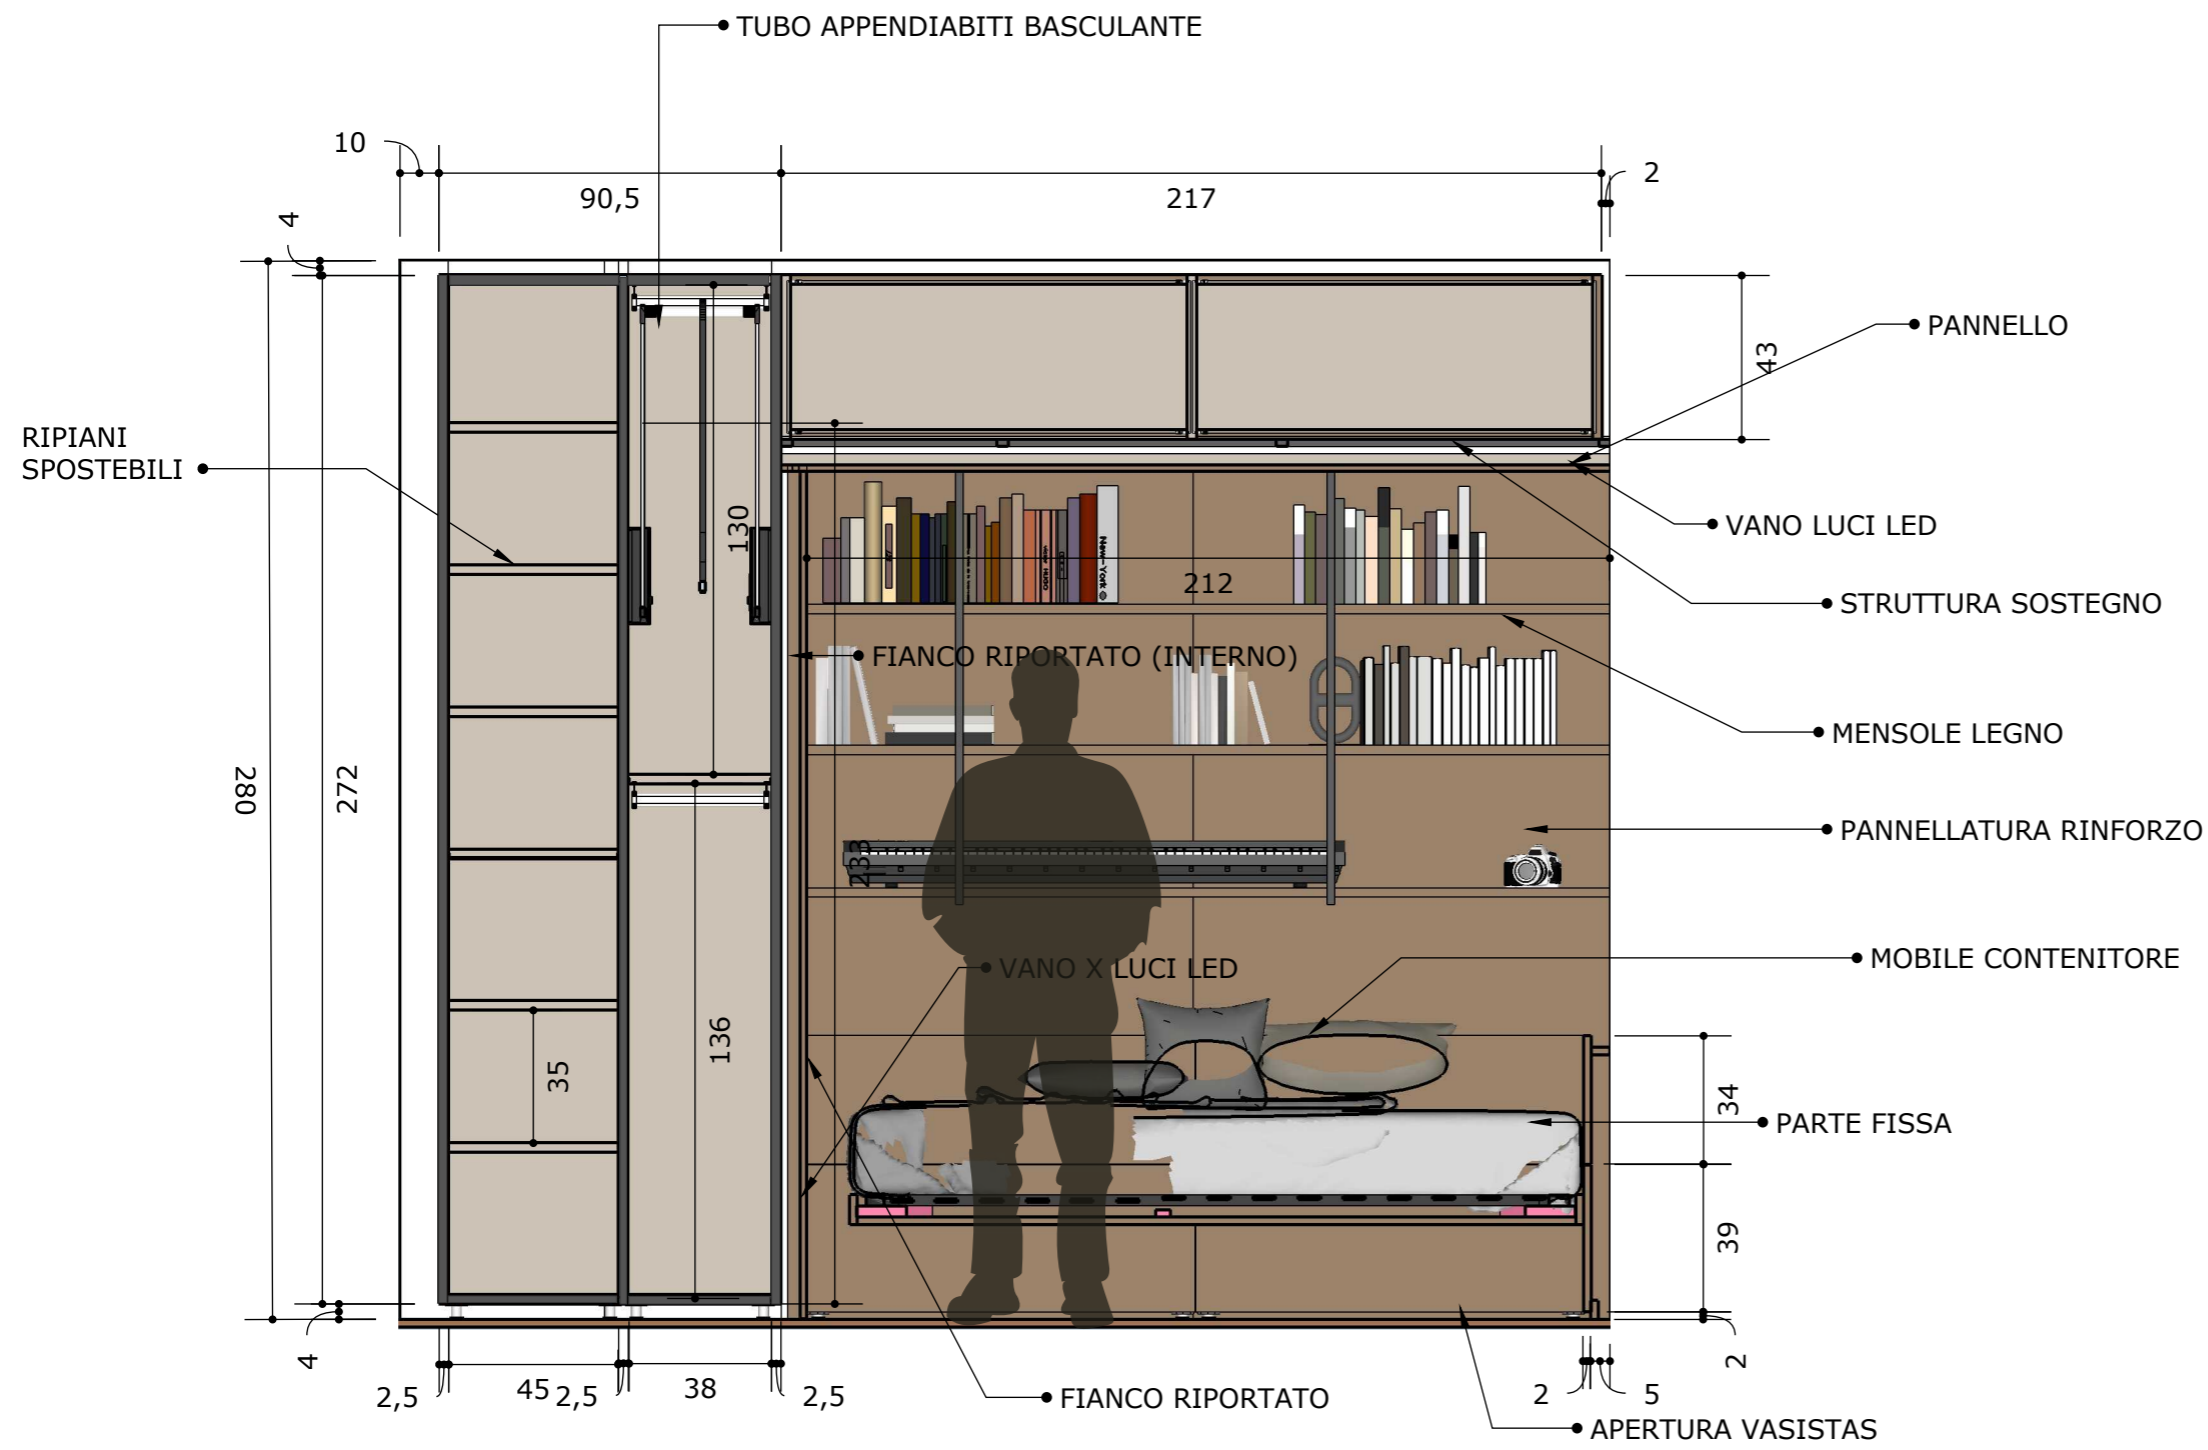

**ARREDO
CAMERETTA**

cliente

**SIG RI
D'ARMENTO**

scala

SCALA 1.20

TAVOLA

2

N.B. a termini di legge e' vietata l'esecuzione, la riproduzione del presente elaborato senza la previa autorizzazione scritta della casa proprietaria

PIANTA/SEZIONE

SCALA 1.20

SCALA 1.20

TAVOLA

3

progettista
PROJECT MANAGER
PATRIZIO LEVA
INTERIOR DESIGNER

oggetto
ARREDO CAMERETTA

cliente
SIG RI D'ARMENTO
scala
SCALA 1.20