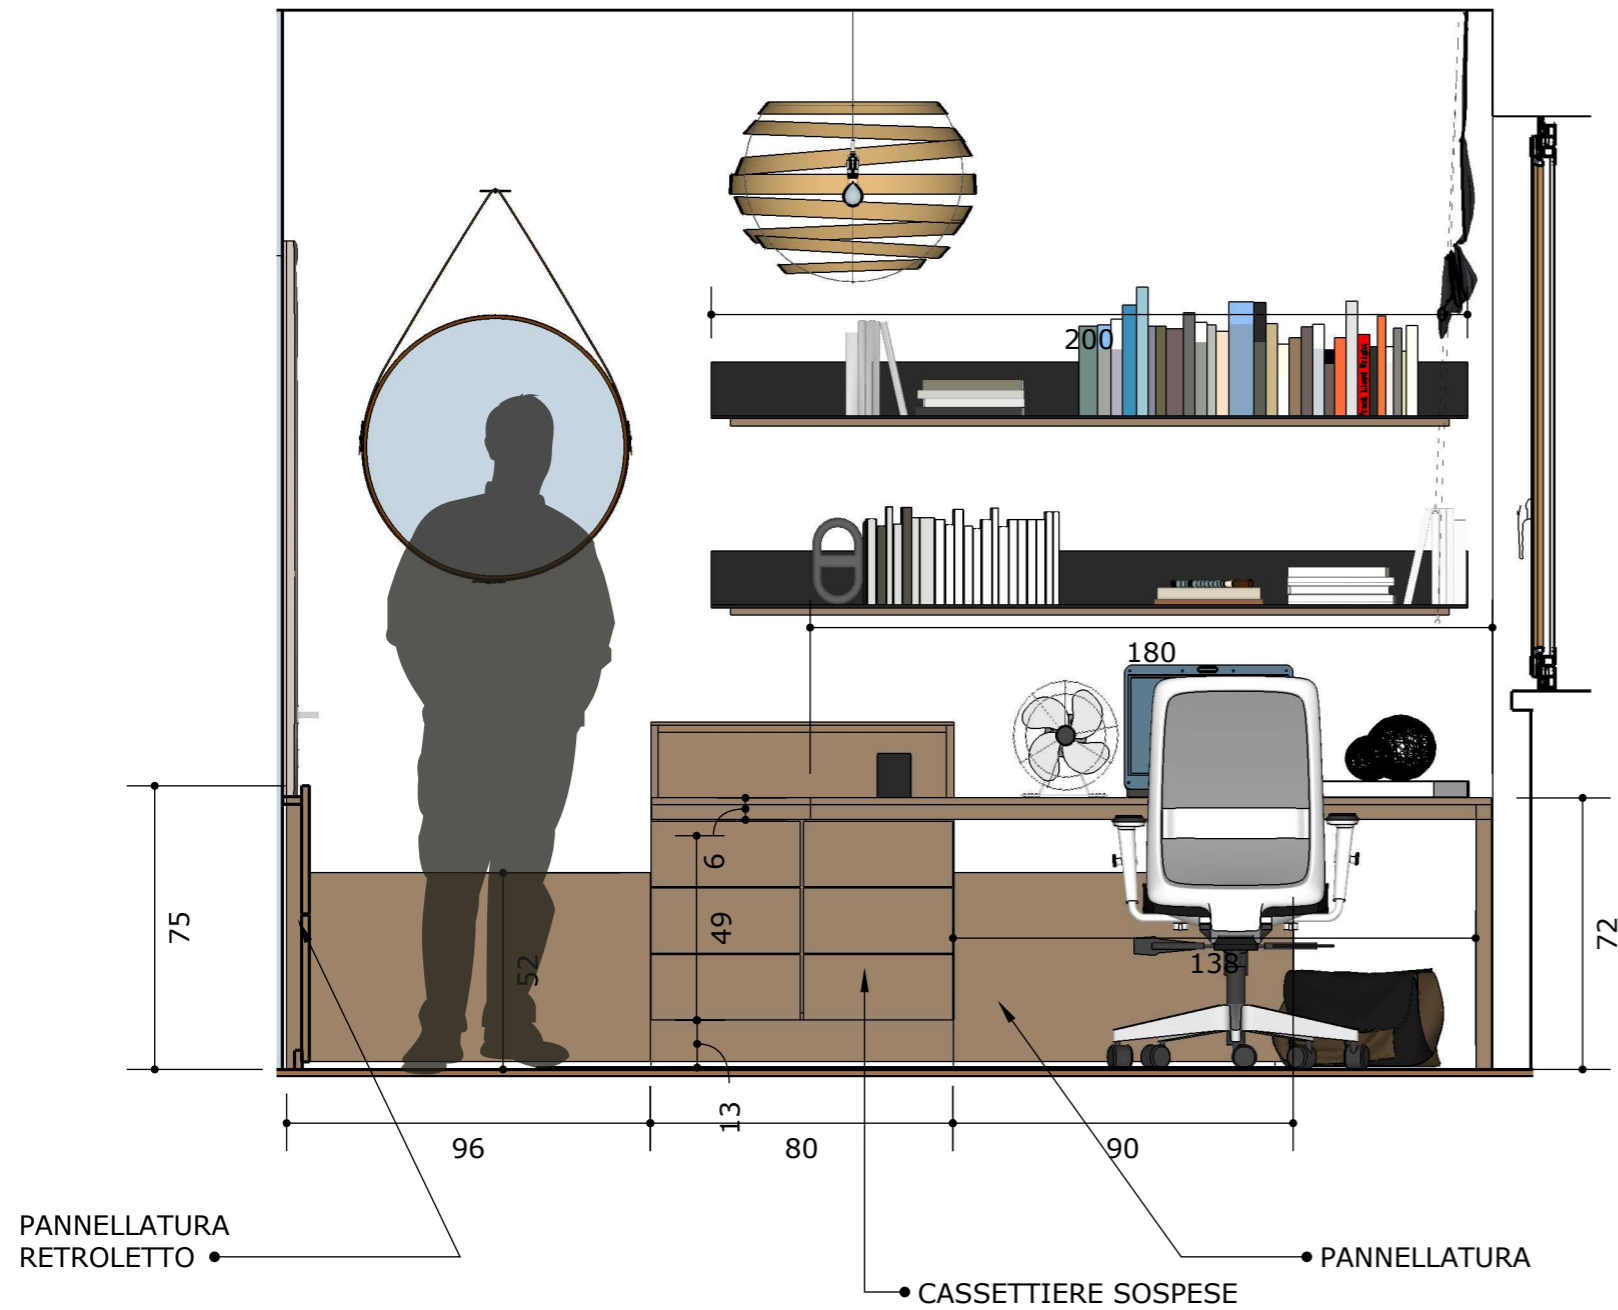

PIANTA/SEZIONE SCALA 1.20

progettista

PROJECT MANAGER
PATRIZIO LEVA
INTERIOR DESIGNER

oggetto

ARREDO CAMERETTA

cliente

SIG RI D'ARMENTO

scala

SCALA 1.20

TAVOLA

7

N.B. a termini di legge e' vietata l'esecuzione, la riproduzione del presente elaborato senza la previa autorizzazione scritta della casa proprietaria