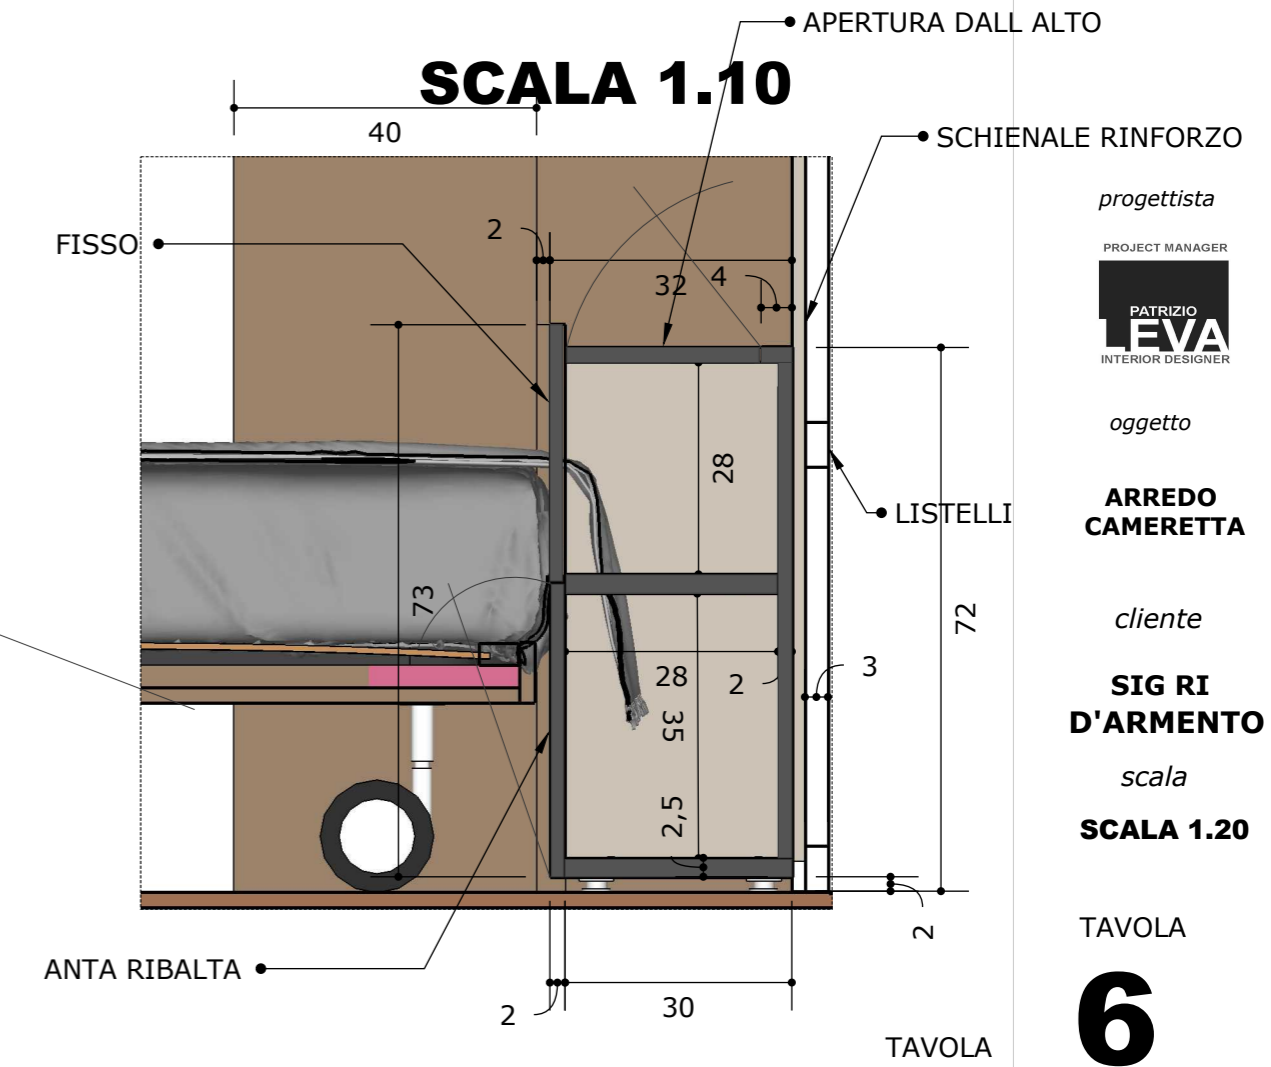

scala

SCALA 1.20

TAVOLA

4

SCALA 1.20

TAVOLA

SEZIONE /PROSPETTO SCALA 1.20

progettista

PROJECT MANAGER

oggetto

ARREDO CAMERETTA

cliente

SIG RI D'ARMENTO

scala

SCALA 1.20

TAVOLA

5

N.B. a termini di legge e' vietata l'esecuzione, la riproduzione del presente elaborato senza la previa autorizzazione scritta della casa proprietaria

PIANTA/SEZIONE

SCALA 1.20

SCALA 1.10

progettista
PROJECT MANAGER
PATRIZIO LEVA
INTERIOR DESIGNER
oggetto
ARREDO CAMERETTA
cliente
SIG RI D'ARMENTO
scala
SCALA 1.20