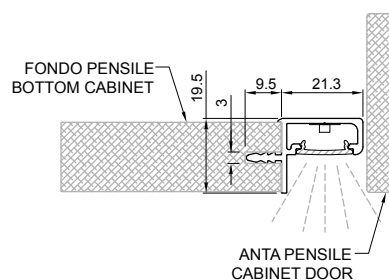

Alluminio
Aluminium

Nero
Black

Bianco
White

DIMENSIONE LAVORAZIONE / WORKING SIZE

MONTAGGIO STANDARD / STANDARD MOUNTING

fresata consigliata / recommended milling 9.5mm x 3mm

ACCENSIONI (PAG. 207 - 208)
IGNITIONS