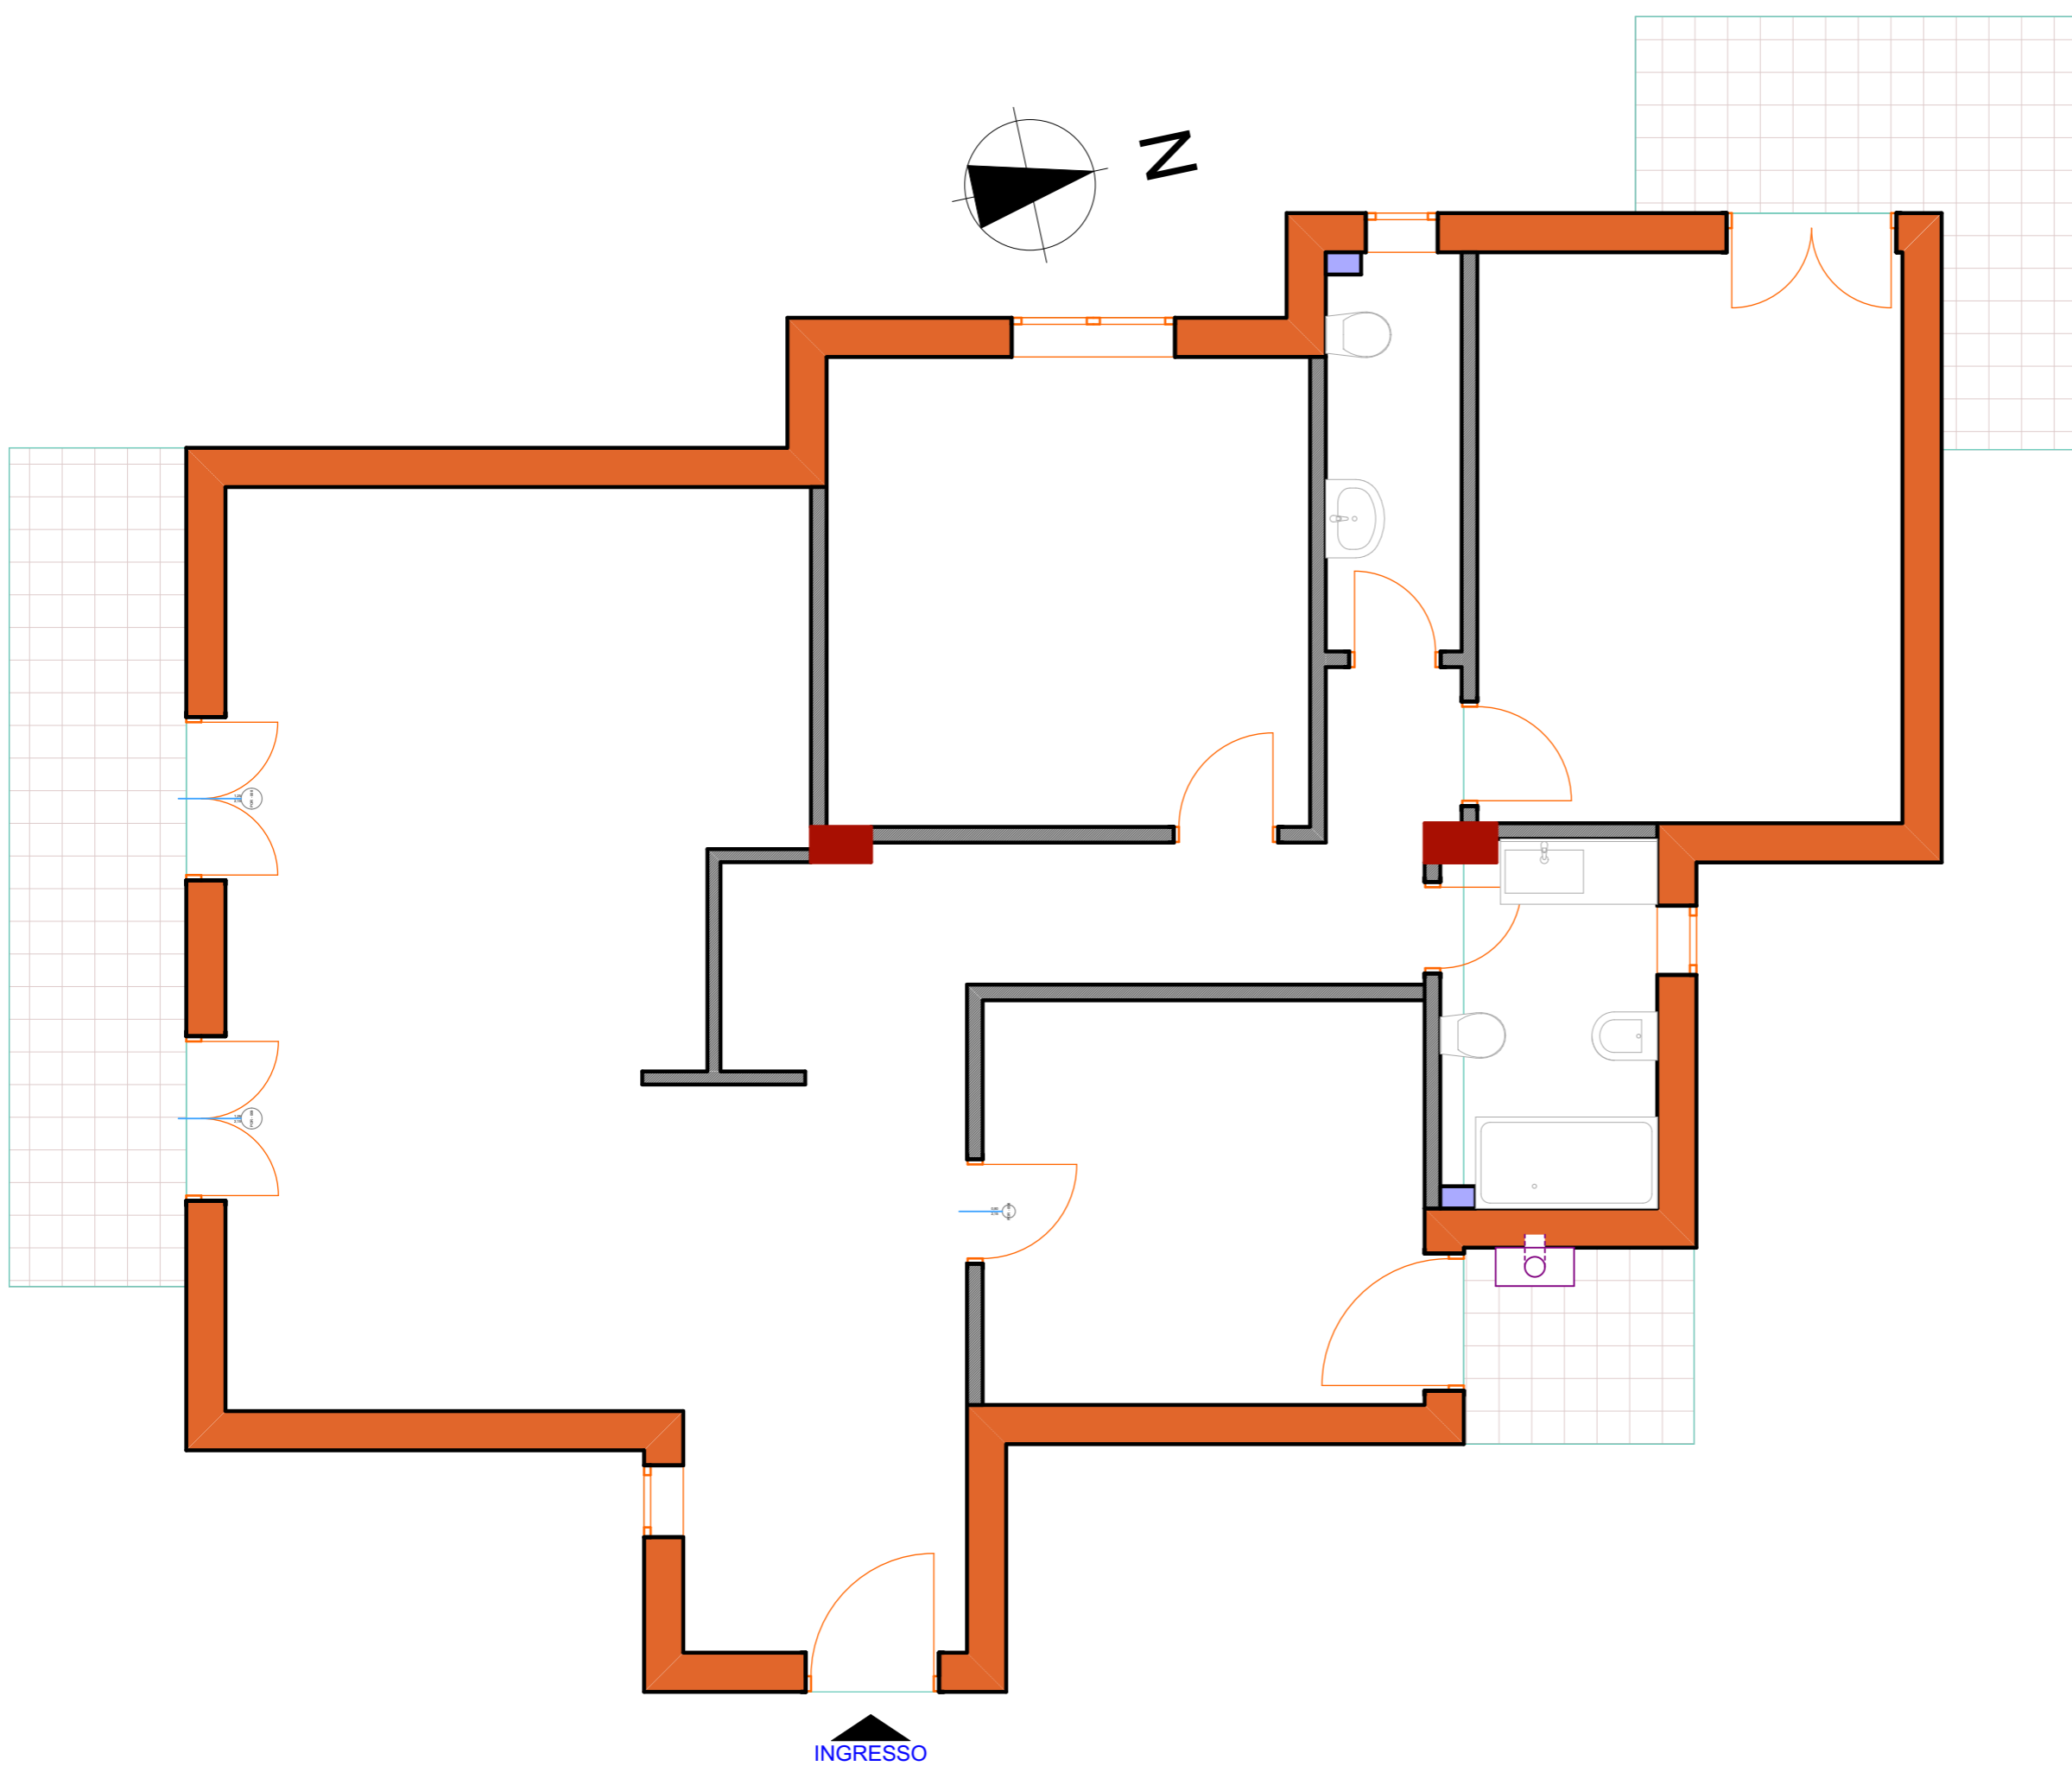

SUPERFICIE LORDA
INTERNA
95.60 mq

**SKET
ID&A**
Interior Design & Architettura

COMMITTENTE : XXXXXXX

INDIRIZZO : Via

LAYOUT : STATO ATTUALE

NOTE :

disegno in scala 1:50
data :20/09/2018

TAVOLA
1