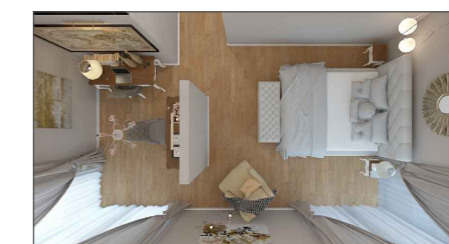

План Мебели