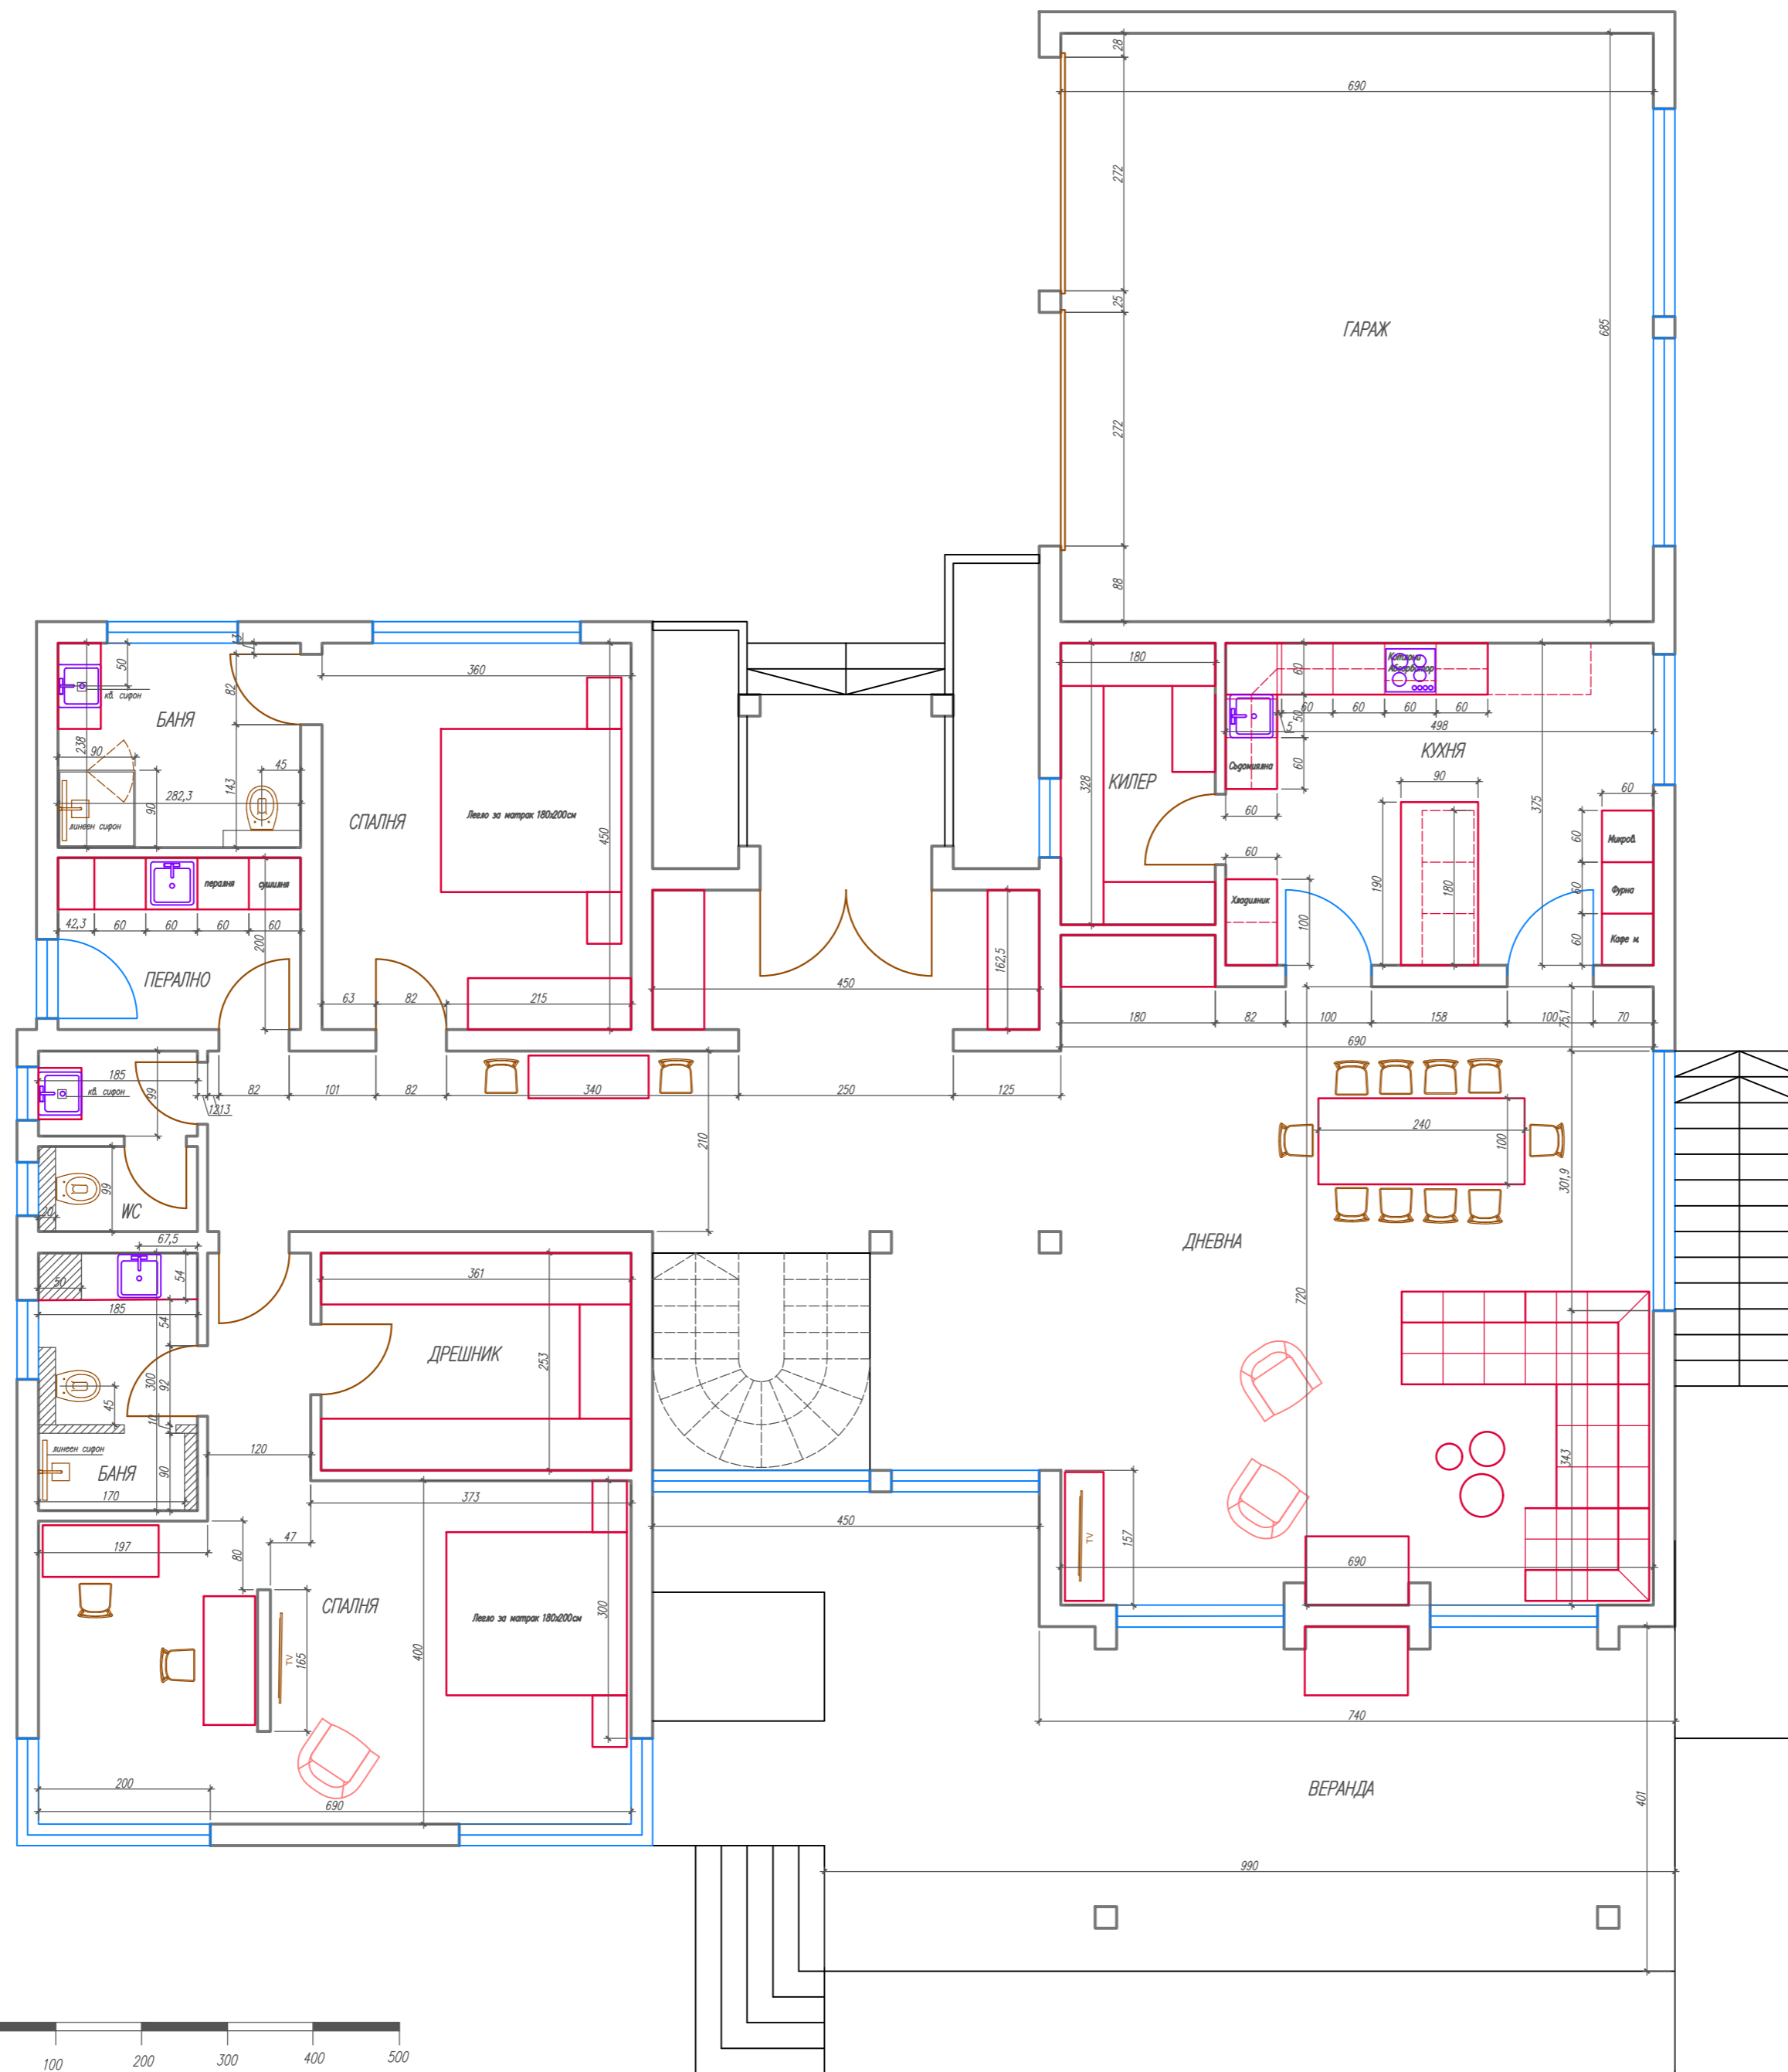

План Мебели

- Забележка:**
1. Всички размери за изработка на мебели са взети контролно от място.
  2. За радиатори да се използват съществ. изводи съобразни с проекта.
  3. За климатици да се ползват вече изградени изводи.
  4. Настинка ламинат и ермиторрес
  5. Всички размери са в сантиметри.
  6. Поради кривби стени може да има разликаване в размерите. За съдействие се обърнете към проектантите.
  7. Задражените размери на помещениата са от арх. подложка