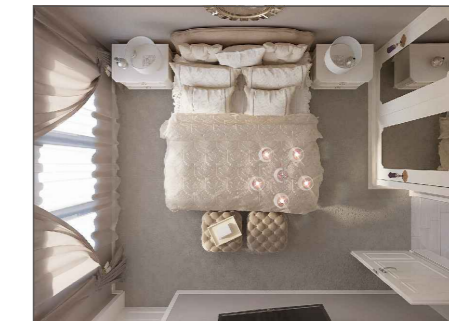

План Мебели

1. **Забележка:**
1. Всички размери за изработка на мебели са взети контролно от място.
  2. За радиатори да се използват съществ. изводи съобразни с проекта.
  3. За климатици да се ползват вече изградени изводи.
  4. Настинка ламинат и ермиторрес
  5. Всички размери са в сантиметри.
  6. Поради кривби стени може да има разликаване в размерите. За съдействие се обърнете към проектантите.
  7. Задражените размери на помещениата са от арх. подложка

Студио : EXTREME DESIGN
тел : 0877 44 55 03
e-mail : contacts@extremehome.eu

Чертеж План Мебели

Обект: Едноетажно жилище

Възложител: Злати и Георги Георгиеви

Дизайн: Extreme Design Studio

3/7

Част : IIII

Тип : IIII

extremehome.eu