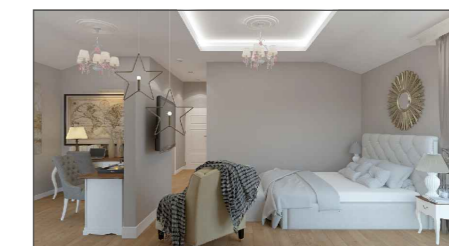

План Мебели