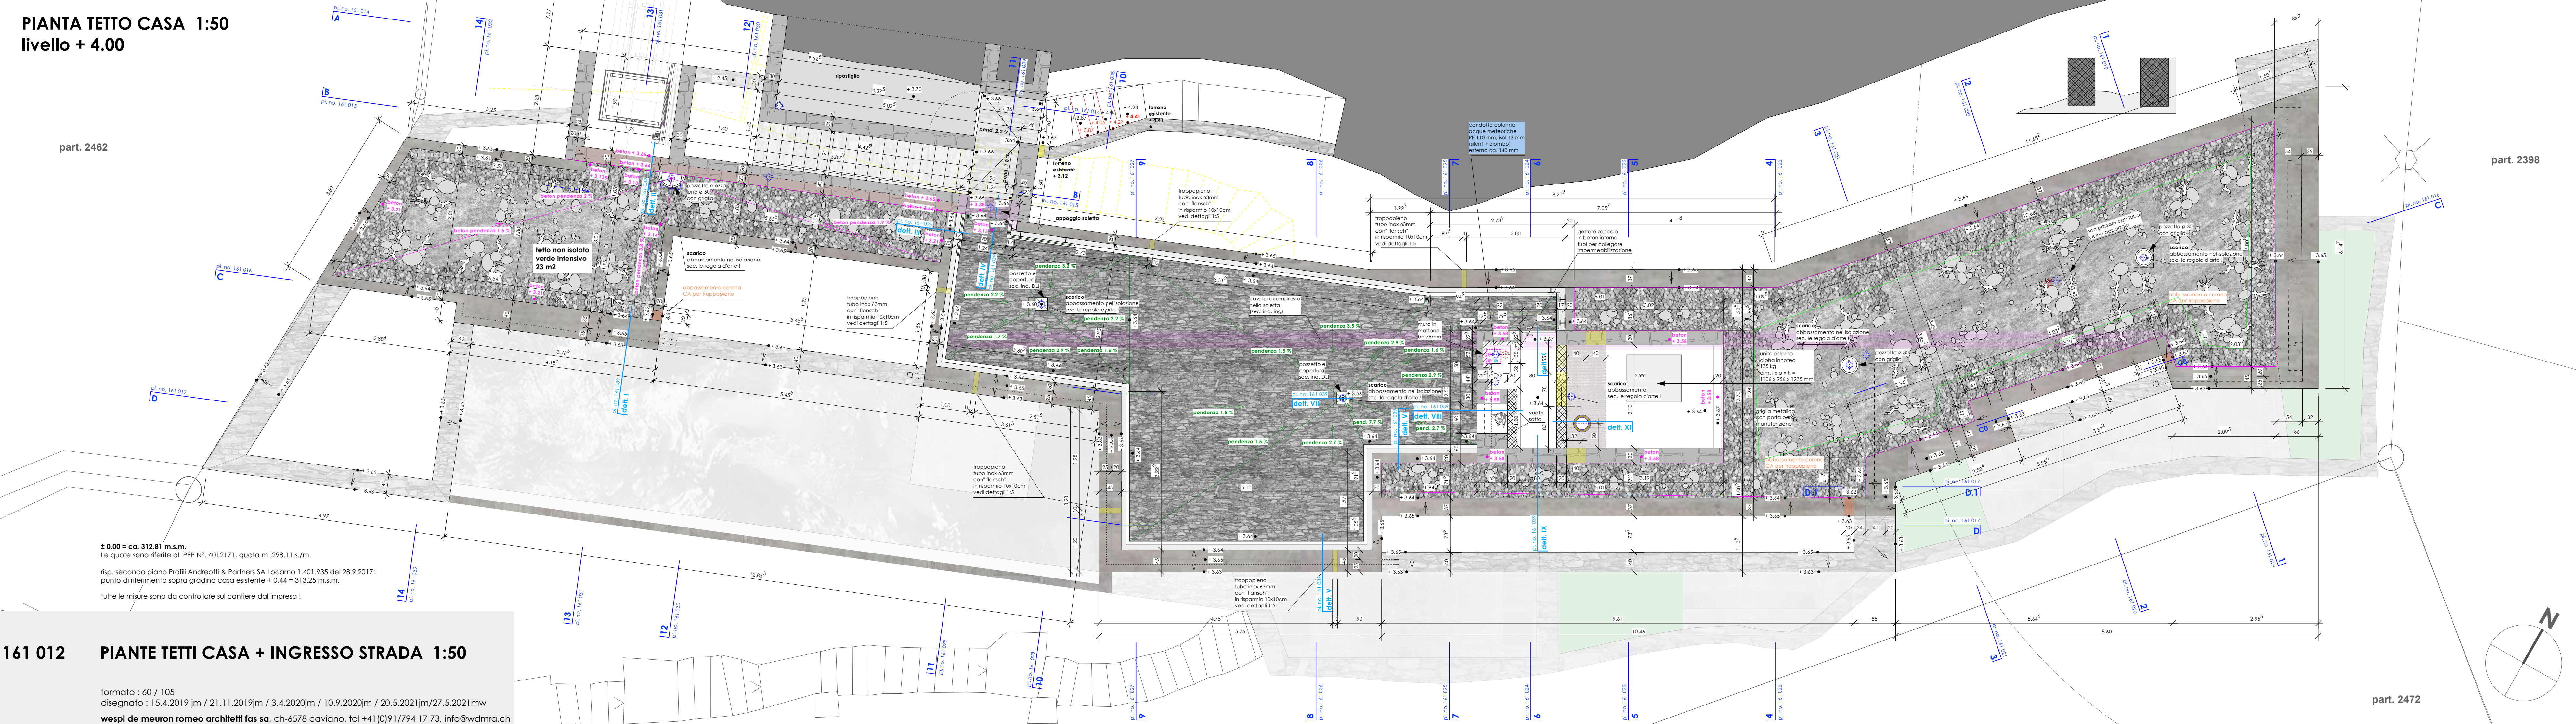

**PIANTA INGRESSO STRADA 1:50**  
**RAMPE / LIFT SOPRA**  
**livello + 17.00**

**PIANTA INGRESSO STRADA 1:50**  
**RAMPE / ENTRATA STRADA**  
**livello + 20.00**

**PIANTA INGRESSO STRADA 1:50**  
**DEPOSITI**  
**livello + 14.00**

**PIANTA TETTO CASA 1:50**  
**SCALA + LIFT SOTTO**  
**livello + 7.00**

**PIANTA TETTO CASA 1:50**  
**CORPO CENTRALE**  
**livello + 7.00**

**PIANTA TETTO CASA 1:50**  
**livello + 4.00**

**161 012 PIANTE TETTI CASA + INGRESSO STRADA 1:50**

formato : 60 / 105  
 disegnato : 15.4.2019 jm / 21.11.2019jm / 3.4.2020jm / 10.9.2020jm / 20.5.2021jm/27.5.2021mw  
 wespi de meuron romeo architetti fas sa, ch-6578 caviano, tel +41 (0)91/794 17 73, info@wdmra.ch