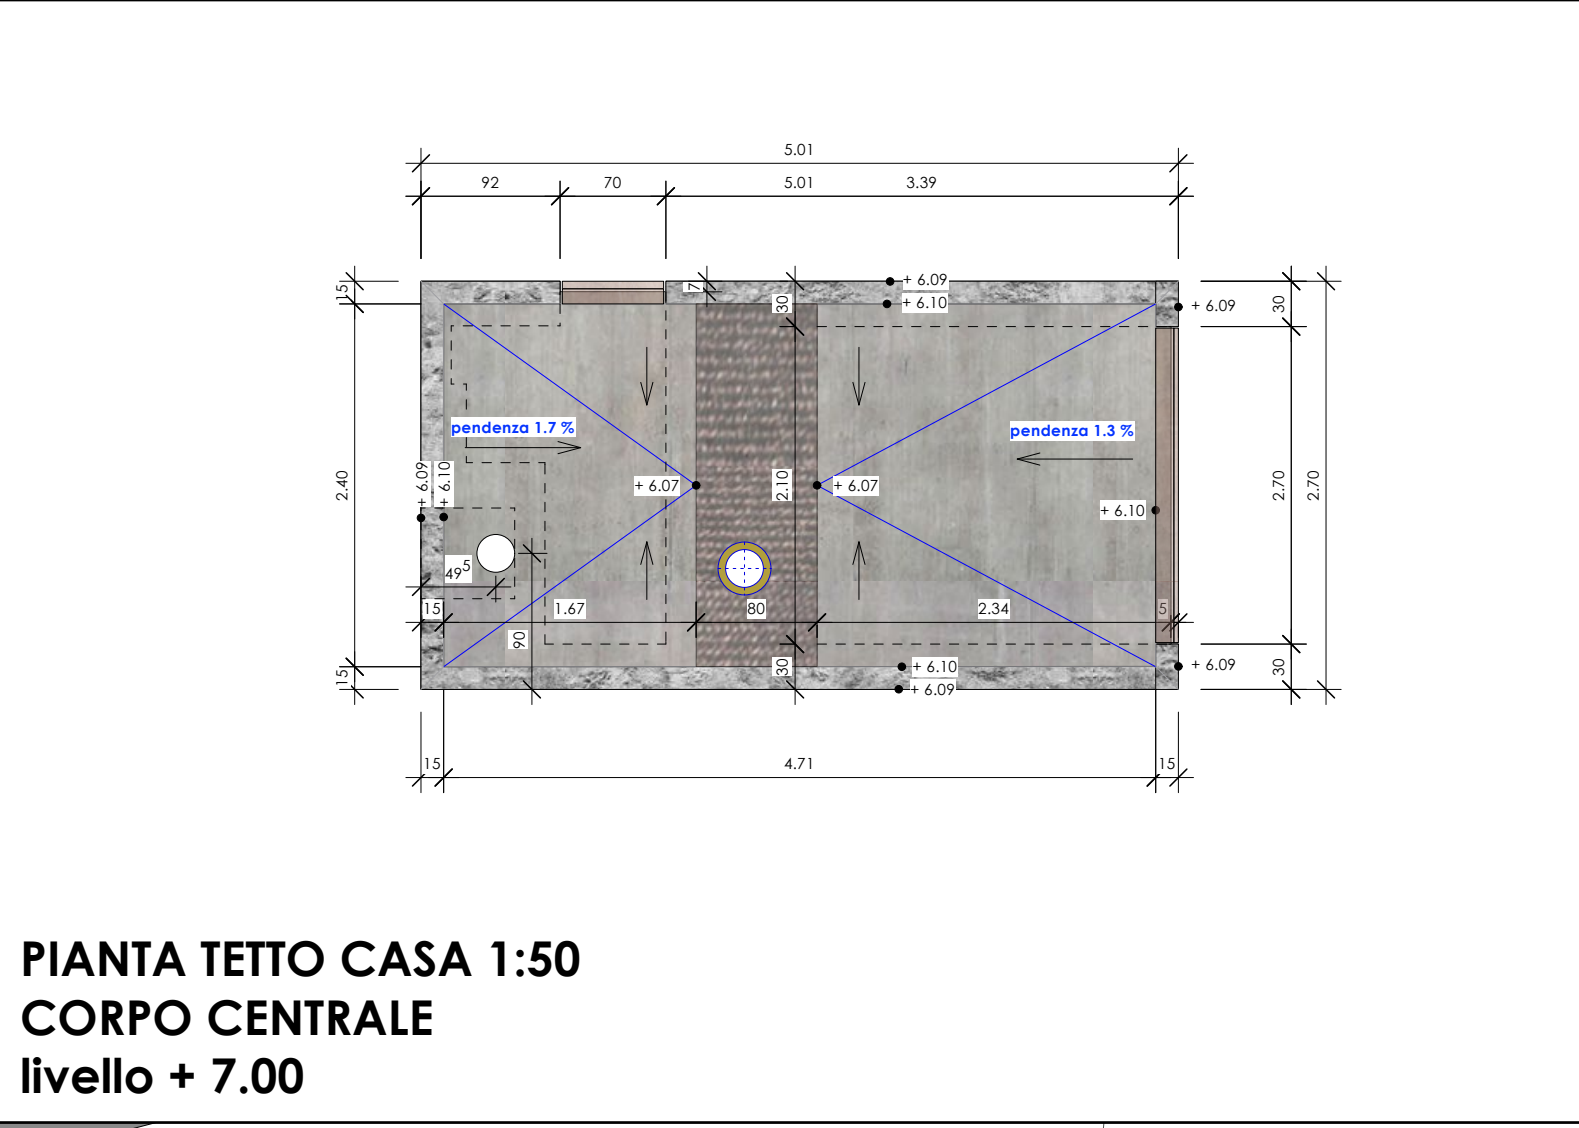

**PIANTA INGRESSO STRADA 1:50**  
**RAMPE / LIFT SOPRA**  
**livello + 17.00**

**PIANTA INGRESSO STRADA 1:50**  
**RAMPE / ENTRATA STRADA**  
**livello + 20.00**

**PIANTA INGRESSO STRADA 1:50**  
**DEPOSITI**  
**livello + 14.00**

**PIANTA TETTO CASA 1:50**  
**SCALA + LIFT SOTTO**  
**livello + 7.00**

**PIANTA TETTO CASA 1:50**  
**CORPO CENTRALE**  
**livello + 7.00**

**PIANTA TETTO CASA 1:50**  
**livello + 4.00**

**161 012 PIANTE TETTI CASA + INGRESSO STRADA 1:50**