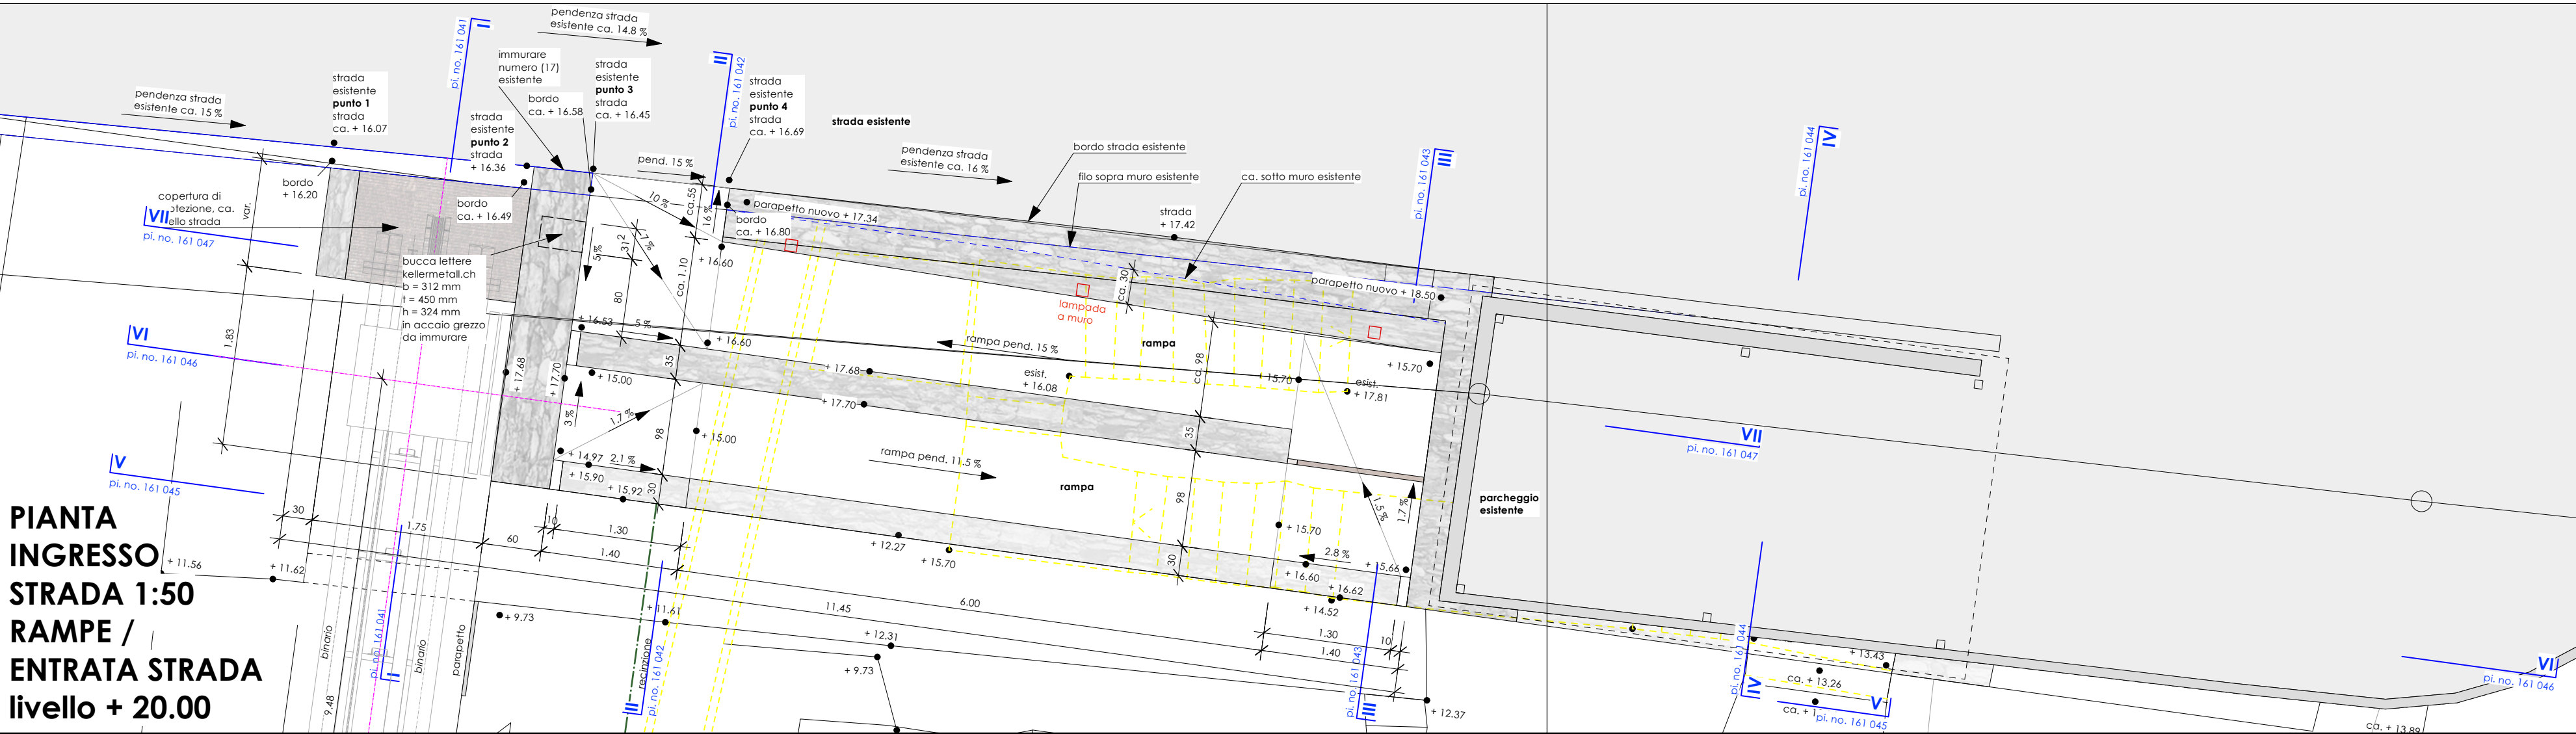

**PIANTA INGRESSO STRADA 1:50**  
**RAMPE / LIFT SOPRA**  
**livello + 17.00**

**PIANTA INGRESSO STRADA 1:50**  
**RAMPE / ENTRATA STRADA**  
**livello + 20.00**

**PIANTA INGRESSO STRADA 1:50**  
**DEPOSITI**  
**livello + 14.00**

**PIANTA TETTO CASA 1:50**  
**SCALA + LIFT SOTTO**  
**livello + 7.00**

**PIANTA TETTO CASA 1:50**  
**CORPO CENTRALE**  
**livello + 7.00**

**PIANTA TETTO CASA 1:50**  
**livello + 4.00**

**161 012 PIANTE TETTI CASA + INGRESSO STRADA 1:50**

formato : 60 / 105  
 disegnato : 15.4.2019 jm / 21.11.2019jm / 3.4.2020jm / 10.9.2020jm / 20.5.2021jm/27.5.2021mw  
 wespi de meuron romeo architetti fas sa, ch-6578 caviano, tel +41 (0)91/794 17 73, info@wdmra.ch