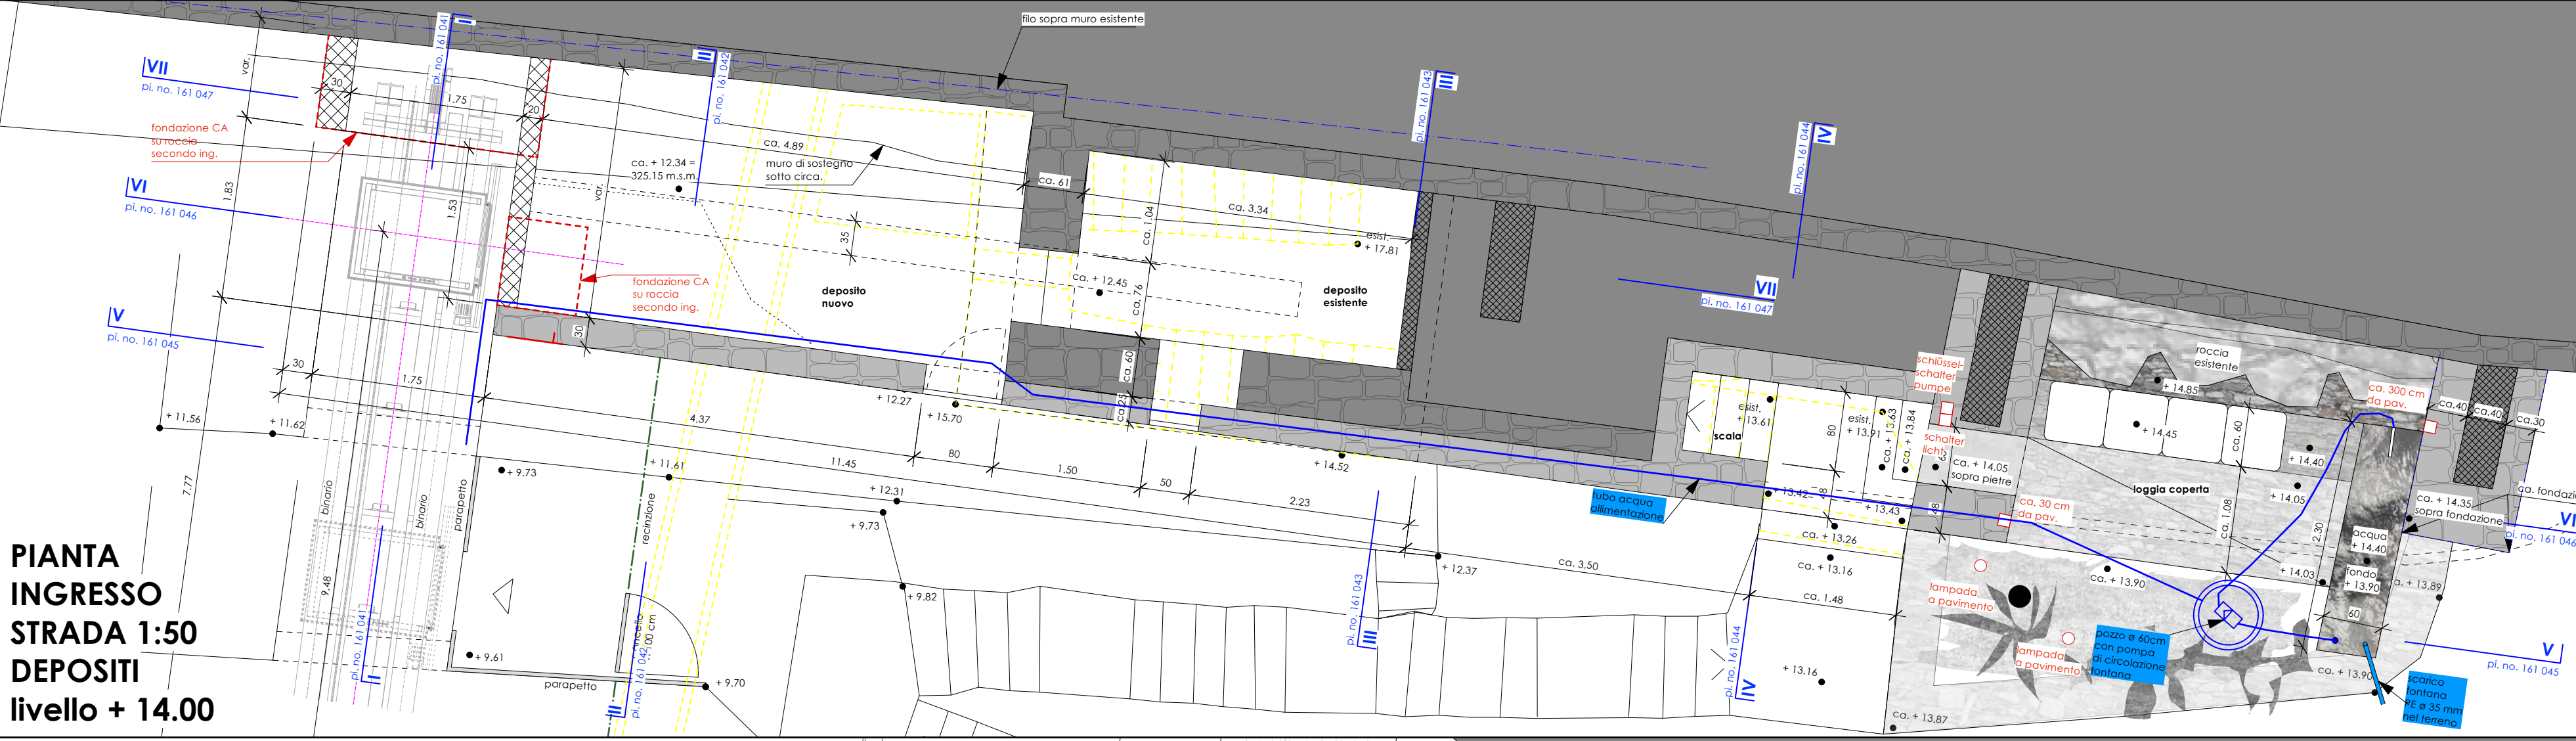

**PIANTA INGRESSO STRADA 1:50**  
**RAMPE / LIFT SOPRA**  
**livello + 17.00**

**PIANTA INGRESSO STRADA 1:50**  
**RAMPE / ENTRATA STRADA**  
**livello + 20.00**

**PIANTA INGRESSO STRADA 1:50**  
**DEPOSITI**  
**livello + 14.00**

**PIANTA TETTO CASA 1:50**  
**SCALA + LIFT SOTTO**  
**livello + 7.00**

**PIANTA TETTO CASA 1:50**  
**CORPO CENTRALE**  
**livello + 7.00**

**PIANTA TETTO CASA 1:50**  
**livello + 4.00**

**161 012 PIANTE TETTI CASA + INGRESSO STRADA 1:50**

formato : 60 / 105  
 disegnato : 15.4.2019 jm / 21.11.2019jm / 3.4.2020jm / 10.9.2020jm / 20.5.2021jm/27.5.2021mw  
 wespi de meuron romeo architetti fas sa, ch-6578 caviano, tel +41 (0)91/794 17 73, info@wdmra.ch