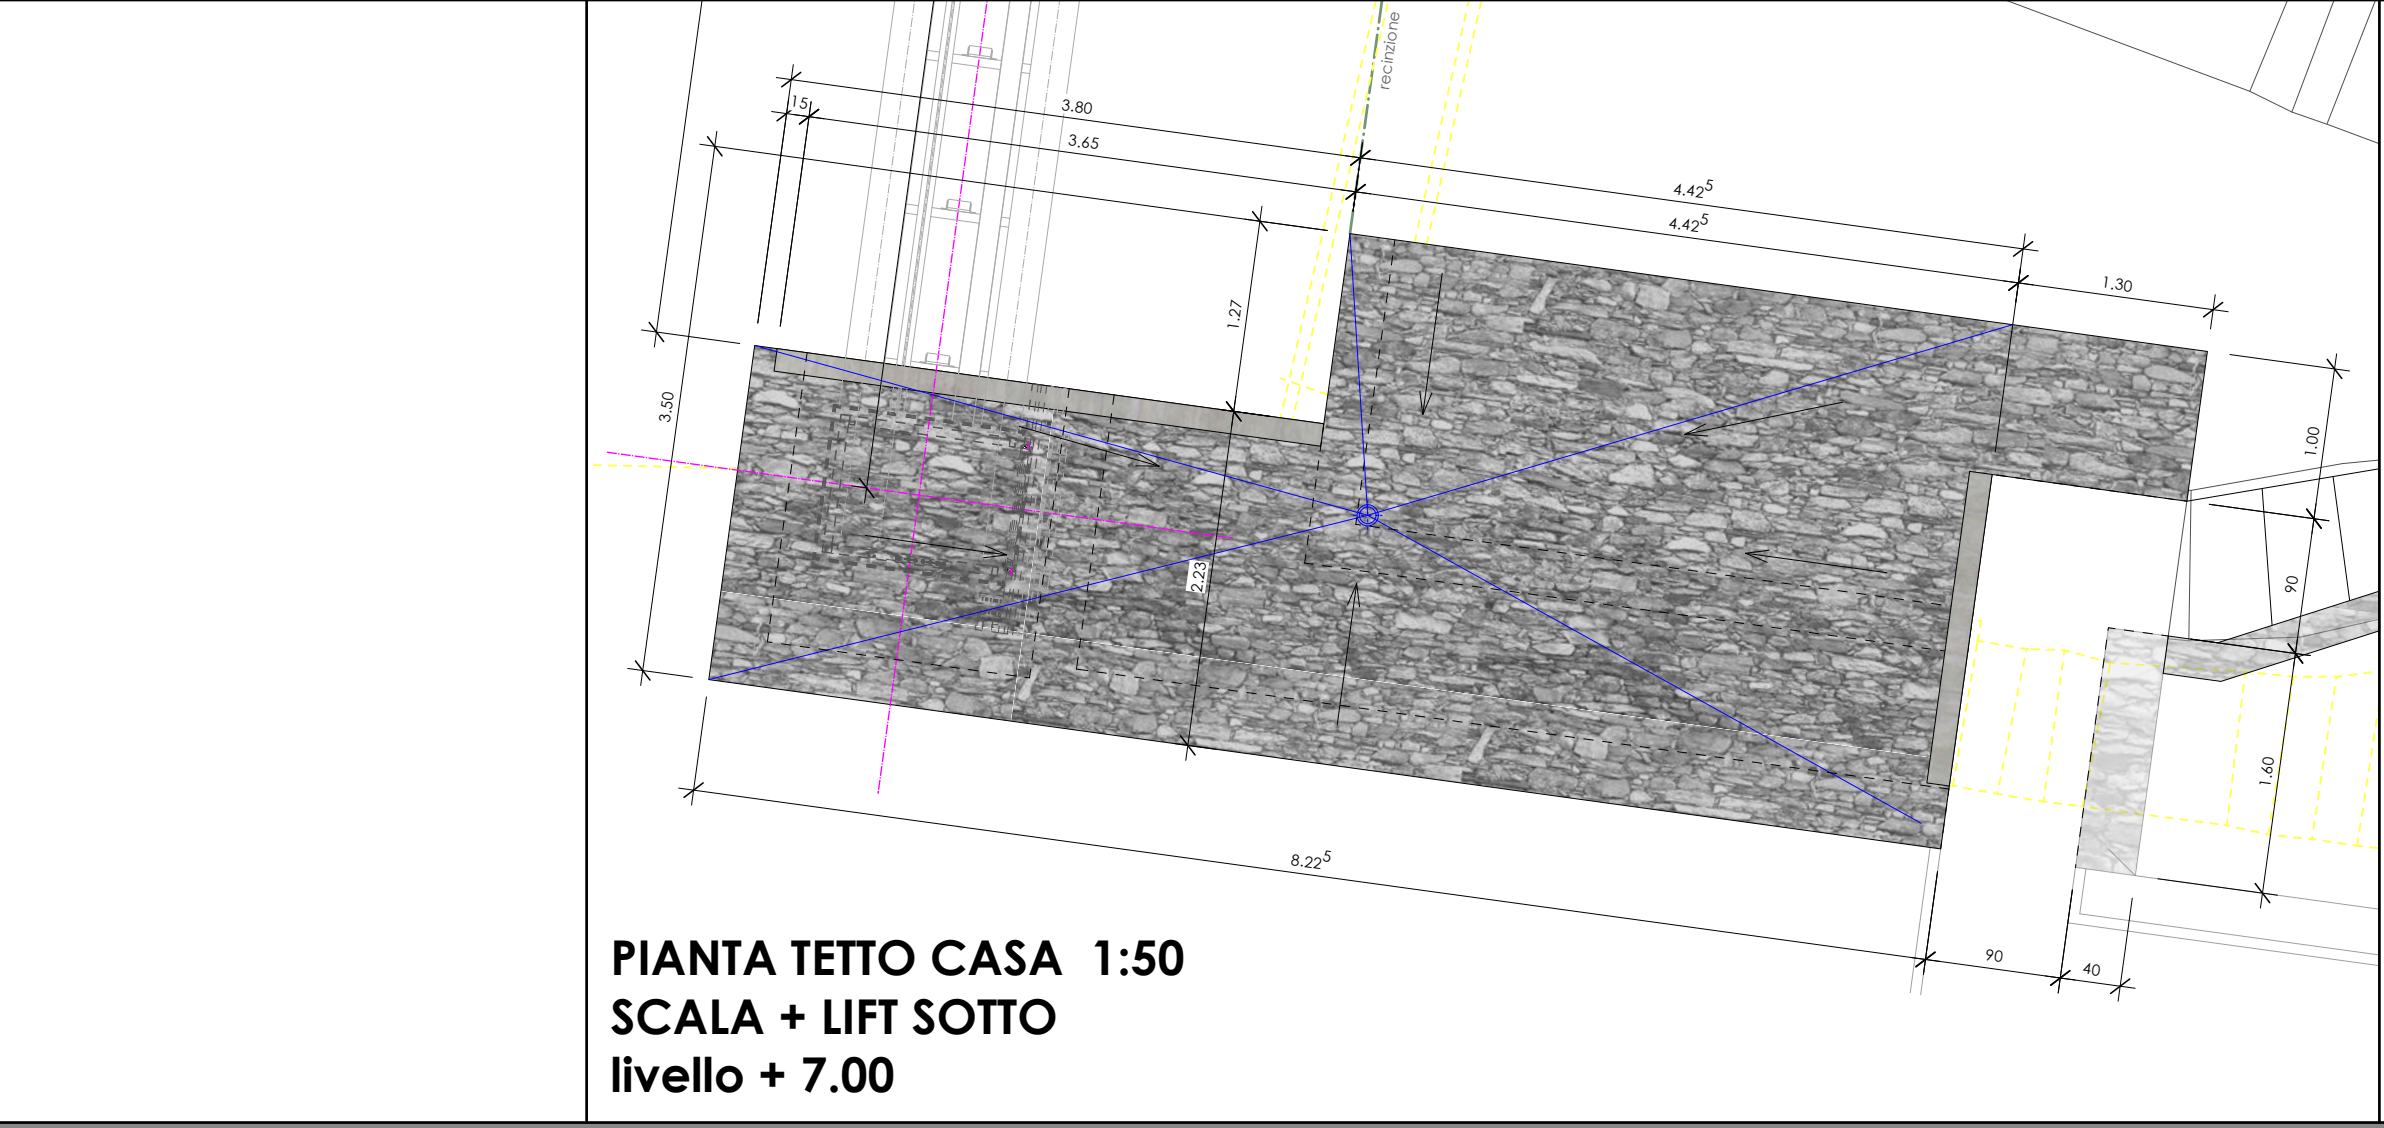

**PIANTA INGRESSO STRADA 1:50**  
**RAMPE / LIFT SOPRA**  
**livello + 17.00**

**PIANTA INGRESSO STRADA 1:50**  
**RAMPE / ENTRATA STRADA**  
**livello + 20.00**

**PIANTA INGRESSO STRADA 1:50**  
**DEPOSITI**  
**livello + 14.00**

**PIANTA TETTO CASA 1:50**  
**SCALA + LIFT SOTTO**  
**livello + 7.00**

**PIANTA TETTO CASA 1:50**  
**CORPO CENTRALE**  
**livello + 7.00**

**PIANTA TETTO CASA 1:50**  
**livello + 4.00**

**161 012 PIANTE TETTI CASA + INGRESSO STRADA 1:50**

formato : 60 / 105  
 disegnato : 15.4.2019 jm / 21.11.2019jm / 3.4.2020jm / 10.9.2020jm / 20.5.2021jm/27.5.2021mw  
 wespi de meuron romeo architetti fas sa, ch-6578 caviano, tel +41 (0)91/794 17 73, info@wdmra.ch