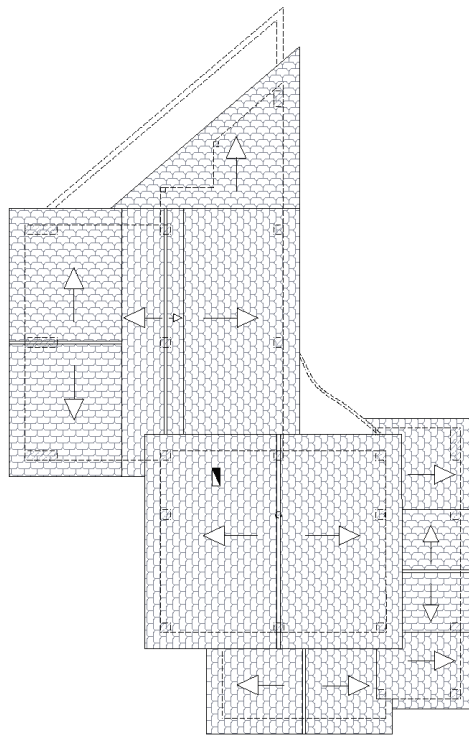

Galleria fotografica della Villetta Unifamiliare sita in Sant'Arcangelo di Potenza – Progettazione: Arch. Giuliana D'Alessandro

PROSPETTO PRINCIPALE scala 1:100

Galleria fotografica della Villetta Unifamiliare sita in Sant'Arcangelo di Potenza – Progettazione: Arch. Giuliana D'Alessandro

## Galleria fotografica della Villetta Unifamiliare sita in Sant'Arcangelo di Potenza – Progettazione: Arch. Giuliana D'Alessandro

PIANTA COPERTURA scala 1:100

Galleria fotografica della Villetta Unifamiliare sita in Sant'Arcangelo di Potenza – Progettazione: Arch. Giuliana D'Alessandro