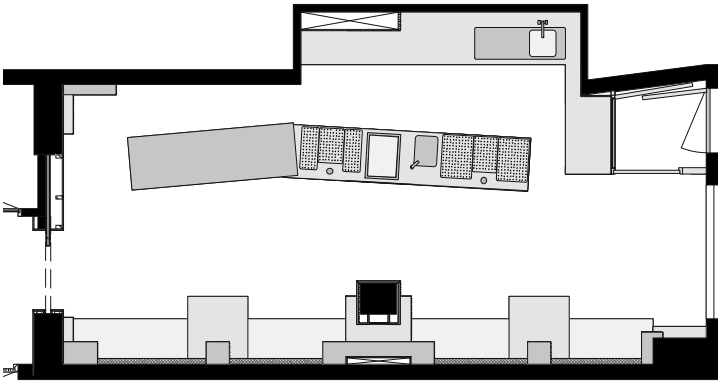

**ninetynine**

**Project:** MASH  
**Address:** Gerard Douplein 9  
Amsterdam

**Floorplan, 1:100**

**Sextion A, 1:100**

**Sextion B, 1:100**