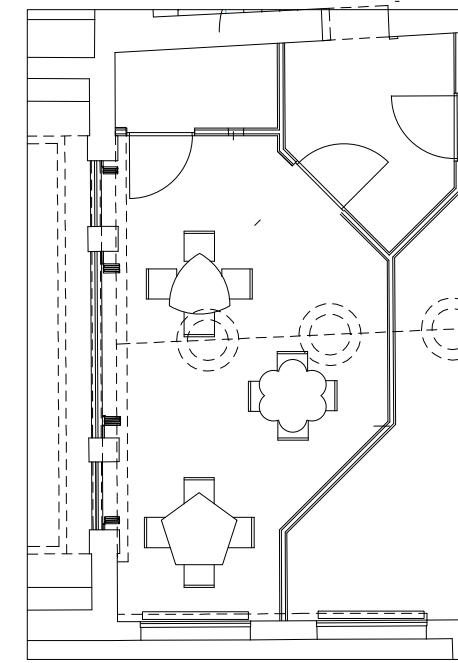

GELIJKVLOERS

17X4= 68 zitplaatsen

varianten tafelopstellingen

DUPLEX

Bouwheer: De Kathedraal  
St-Pieterstraat 1 - 2000 Antwerpen

datum: 23-05- 2017

Herbestemming - herinrichting Sint-Janskapel: Barmeubel

ontwerper:  
Van Staeyen Interieurarchitecten  
Lange Lozanastraat 294 - 2018 Antwerpen  
03 - 237 56 79 - interieur@vanstaeyen.be

plannummer: 2/4

schaal: 1/100

VOORTONTWERP

grondplan

VAN STAeyEN  
interieur  
architecten