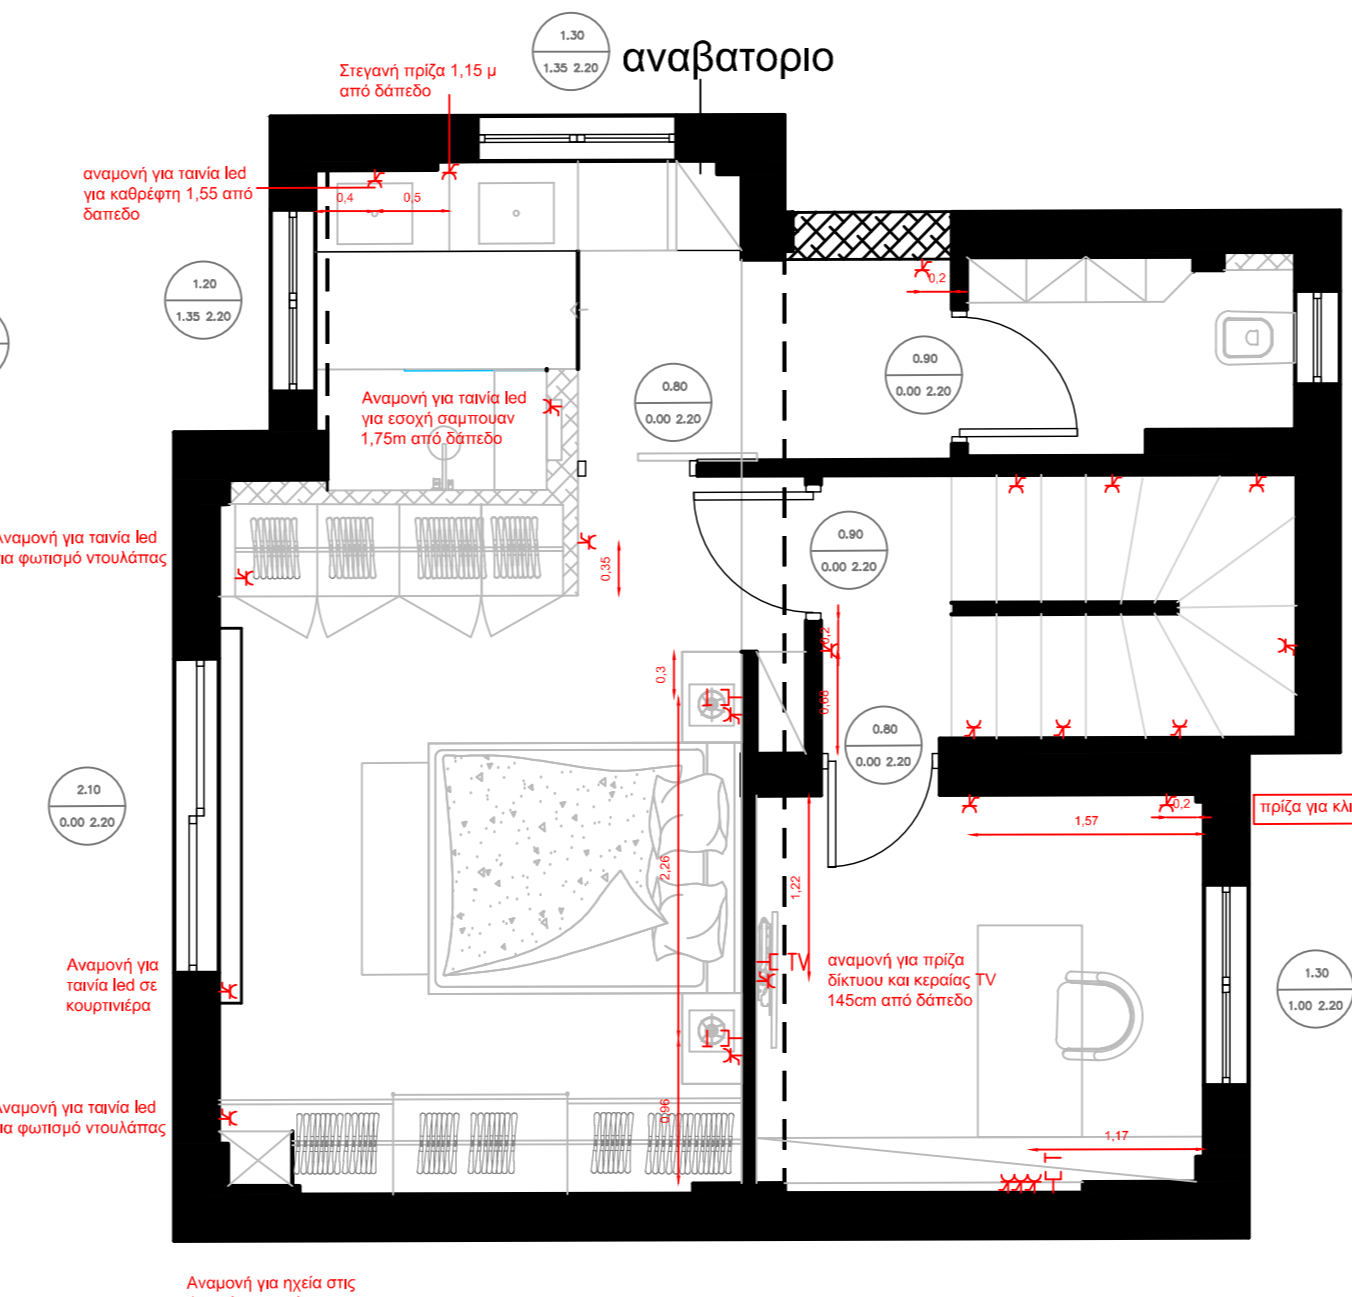

ΚΑΤΟΨΗ 1st FLOOR

ΑΝΩΨΗ 1st FLOOR

ΗΛΕΚΤΡΟΛΟΓΙΚΟ 1st FLOOR

ΥΔΡΑΥΛΙΚΟ ΣΧΕΔΙΟ 1st FLOOR

ΣΤΕΛΛΑ ΜΑΥΡΟΥΔΗ	αρχιτέκτονας
ΣΧΕΔΙΑΣΜΟΣ ΕΞ. ΧΩΡΟΥ ΚΑΤΟΙΚΙΑΣ (1ος ΟΡΟΣΟΣ)	δωρεά
ΓΙΩΡΓΟΣ ΦΑΦΤΗΣ	δωρεά
ΚΑΤΑΣΚΕΥΑΣΤΙΚΑ ΣΧΕΔΙΑ ΚΑΤΟΙΚΙΑΣ (1ος ΟΡ.)	α1
	1:50
ΑΛΙΚΙ INTERIORS	αρχιτέκτονας
ΑΛΙΚΗ ΚΑΚΑΛΑΜΑΝΟΥ ΣΧΕΔΙΑΣΤΗΣ ΕΡΓΑΣΤΗΡΙΟ ΕΡΕΥΝΑΣ ΚΑΙ ΠΡΑΞΗΣ Αρ. Πρωτ. 12/2019 www.alikiinteriors.com	αρχιτέκτονας
ΑΘΗΝΑ, ΜΑΡΤΙΟΣ 2019	ηλεκτρολόγος