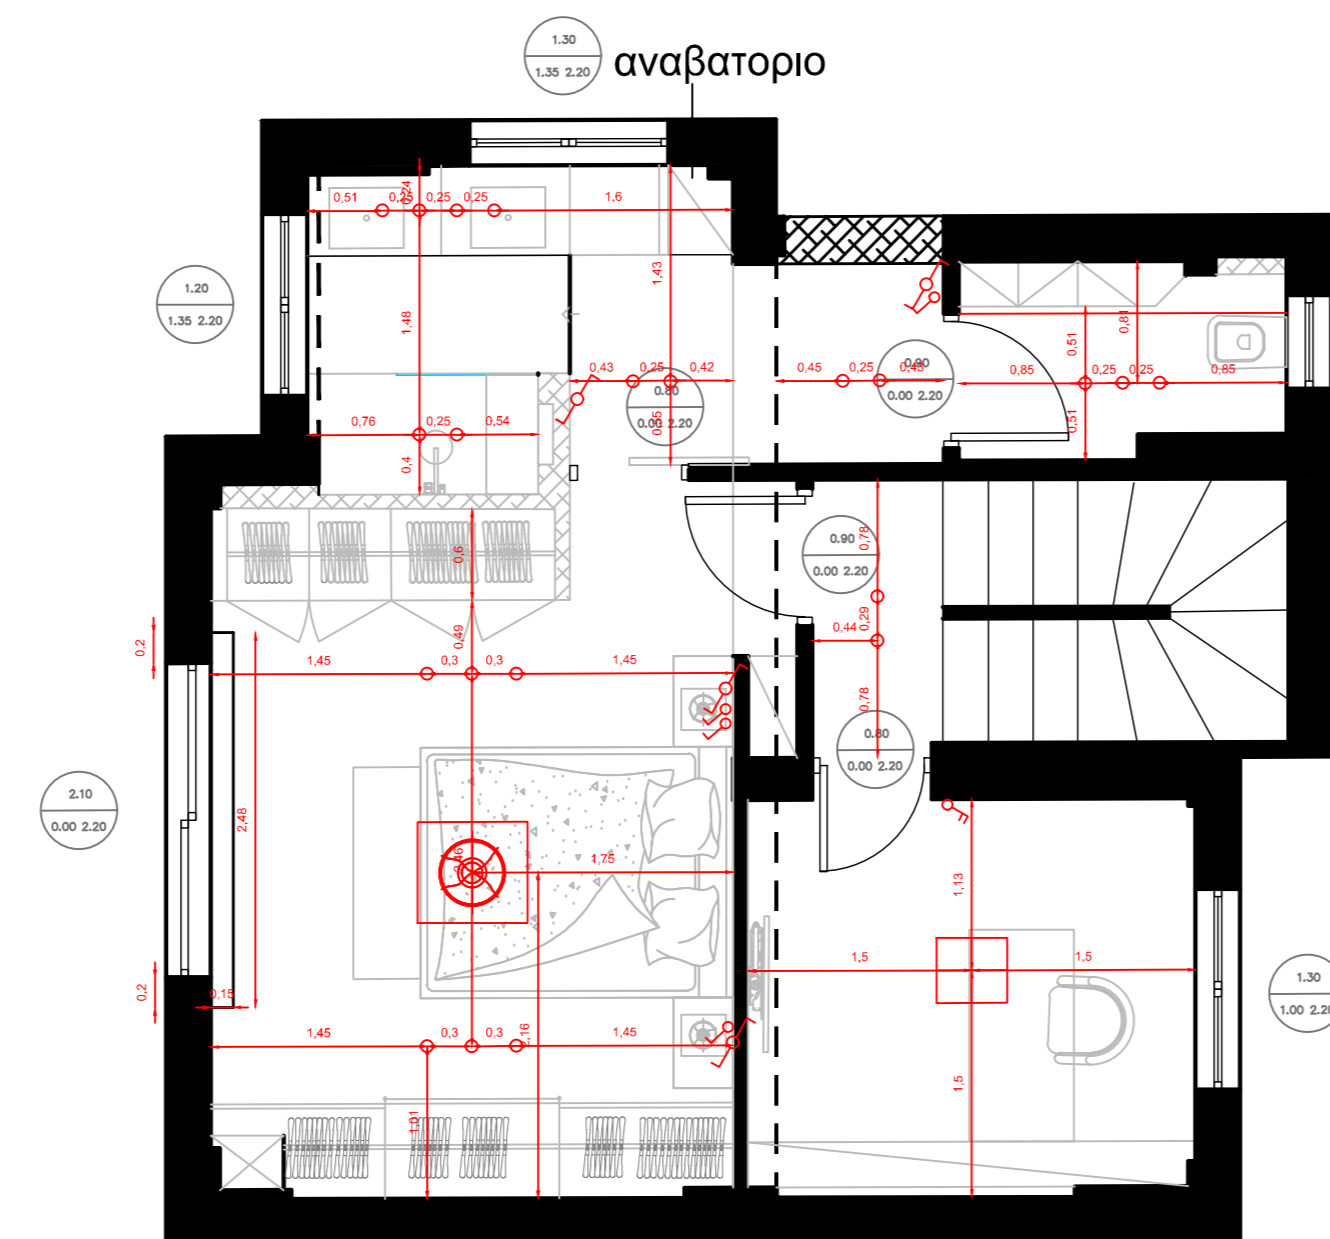

ΚΑΤΟΨΗ 1st FLOOR

ΑΝΩΨΗ 1st FLOOR

ΗΛΕΚΤΡΟΛΟΓΙΚΟ 1st FLOOR

ΥΔΡΑΥΛΙΚΟ ΣΧΕΔΙΟ 1st FLOOR

ΣΤΕΛΛΑ ΜΑΥΡΟΥΔΗ	αρχιτέκτονας
ΣΧΕΔΙΑΣΜΟΣ ΕΞ. ΧΩΡΟΥ ΚΑΤΟΙΚΙΑΣ (1ος ΟΡΟΣΟΣ)	δωρεά
ΓΙΩΡΓΟΣ ΦΑΦΤΗΣ	δωρεά
ΚΑΤΑΣΚΕΥΑΣΤΙΚΑ ΣΧΕΔΙΑ ΚΑΤΟΙΚΙΑΣ (1ος ΟΡ.)	α1
	1:50
ΑΛΙΚΙ INTERIORS	αρχιτέκτονας
ΑΛΙΚΗ ΚΑΚΑΛΑΜΑΝΟΥ ΣΧΕΔΙΑΣΤΗΣ ΕΡΓΑΣΤΗΡΙΟ ΕΡΕΥΝΑΣ ΚΑΙ ΠΡΑΞΗΣ Αρ. Πρωτ. 12/2019 www.alikiinteriors.com	αρχιτέκτονας
ΑΘΗΝΑ, ΜΑΡΤΙΟΣ 2019	ηλεκτρολόγος