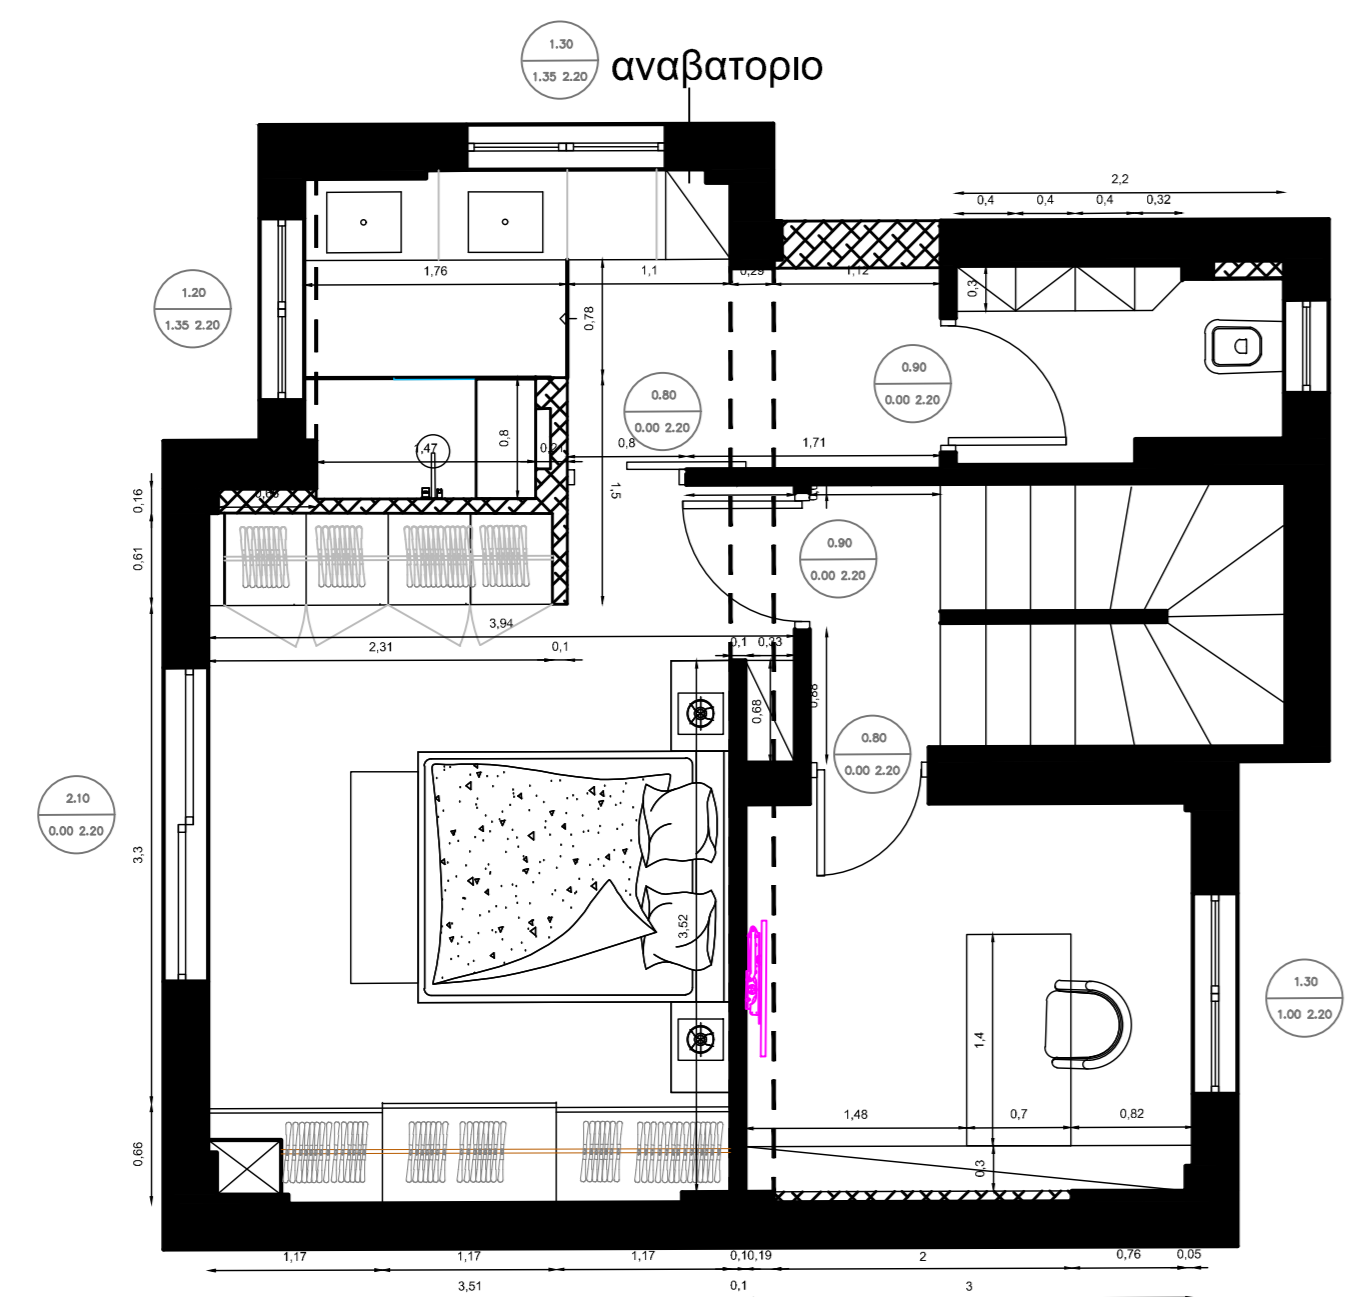

ΚΑΤΟΨΗ 1st FLOOR

ΑΝΩΨΗ 1st FLOOR

ΗΛΕΚΤΡΟΛΟΓΙΚΟ 1st FLOOR

ΥΔΡΑΥΛΙΚΟ ΣΧΕΔΙΟ 1st FLOOR

ΣΤΕΛΛΑ ΜΑΥΡΟΥΔΗ	αρχιτέκτονας
ΣΧΕΔΙΑΣΜΟΣ ΕΞ. ΧΩΡΟΥ ΚΑΤΟΙΚΙΑΣ (1ος ΟΡΟΣΟΣ)	δωρεά
ΓΙΩΡΓΟΣ ΦΑΦΤΗΣ	δωρεά
ΚΑΤΑΣΚΕΥΑΣΤΙΚΑ ΣΧΕΔΙΑ ΚΑΤΟΙΚΙΑΣ (1ος ΟΡ.)	α1
	1:50
ΑΛΙΚΙ INTERIORS	αρχιτέκτονας
ΑΛΙΚΗ ΚΑΚΑΛΑΜΑΝΟΥ ΣΧΕΔΙΑΣΤΗΣ ΕΡΓΑΣΤΗΡΙΟ ΕΡΕΥΝΑΣ ΚΑΙ ΠΡΑΞΗΣ Αρ. Πρωτ. 12/2019 www.alikiinteriors.com	αρχιτέκτονας
ΑΘΗΝΑ, ΜΑΡΤΙΟΣ 2019	ηλεκτρολόγος