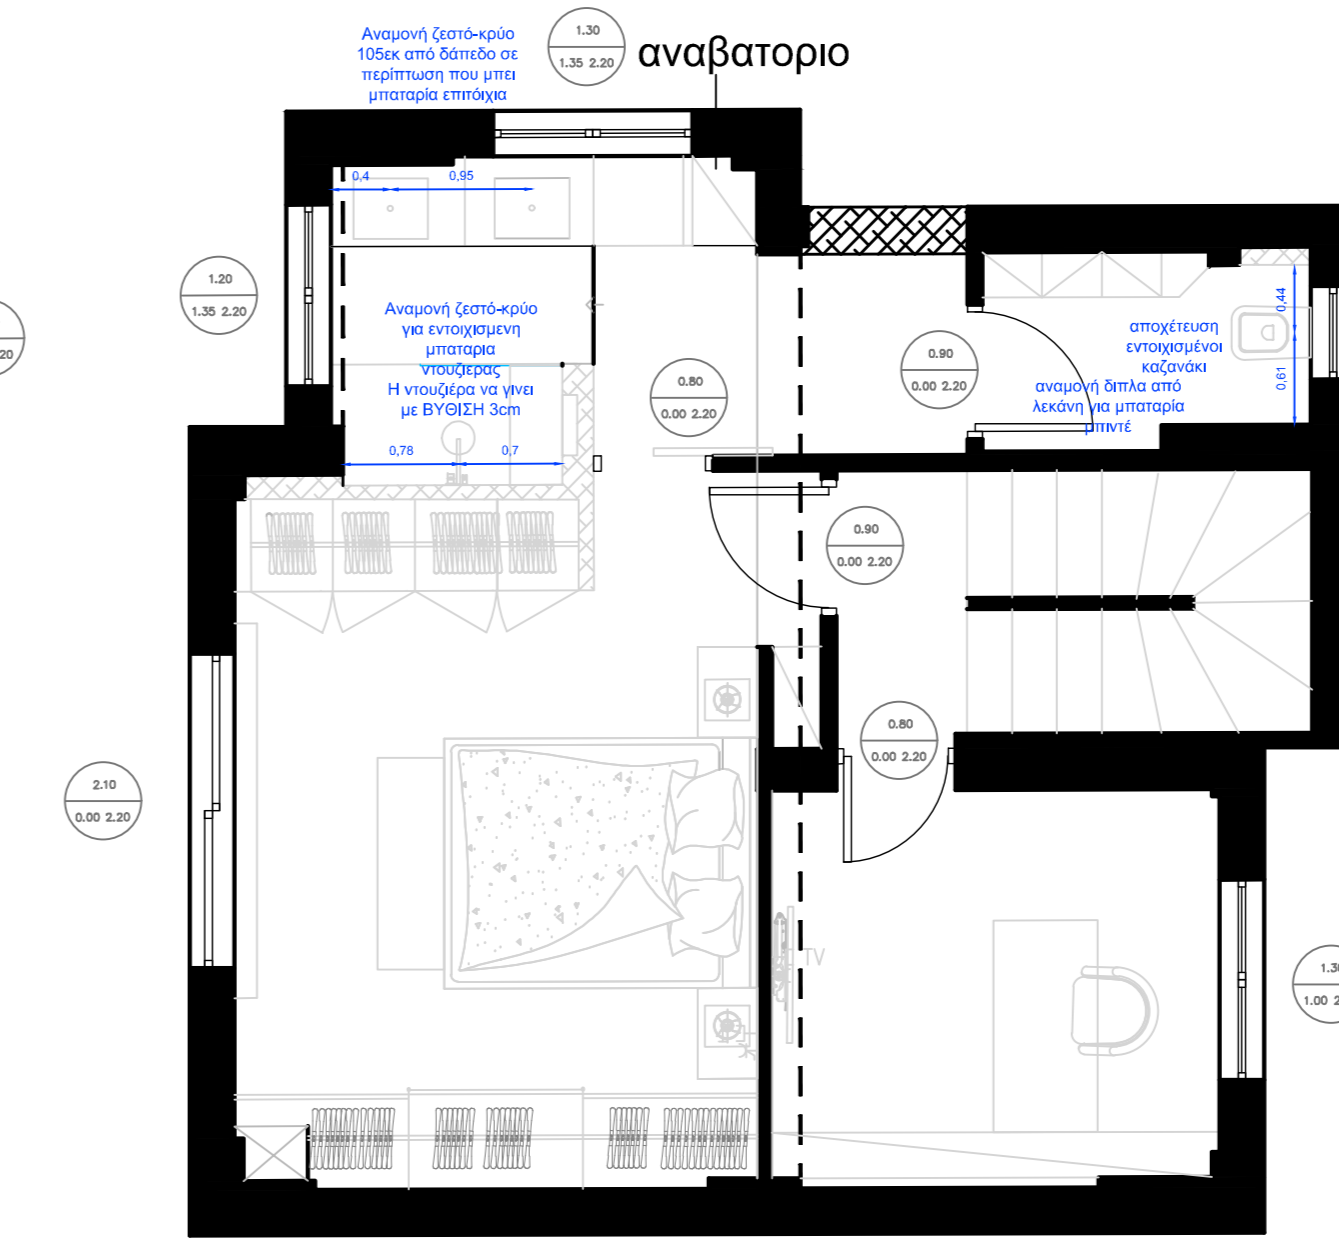

ΚΑΤΟΨΗ 1st FLOOR

ΑΝΩΨΗ 1st FLOOR

ΗΛΕΚΤΡΟΛΟΓΙΚΟ 1st FLOOR

ΥΔΡΑΥΛΙΚΟ ΣΧΕΔΙΟ 1st FLOOR

ΣΤΕΛΛΑ ΜΑΥΡΟΥΔΗ	αρχιτέκτονας
ΣΧΕΔΙΑΣΜΟΣ ΕΞ. ΧΩΡΟΥ ΚΑΤΟΙΚΙΑΣ (1ος ΟΡΟΣΟΣ)	δωρεά
ΓΙΩΡΓΟΣ ΦΑΦΤΗΣ	δωρεά
ΚΑΤΑΣΚΕΥΑΣΤΙΚΑ ΣΧΕΔΙΑ ΚΑΤΟΙΚΙΑΣ (1ος ΟΡ.)	α1
	1:50
ΑΛΙΚΙ INTERIORS	αρχιτέκτονας
ΑΛΙΚΗ ΚΑΚΑΛΑΜΑΝΟΥ ΣΧΕΔΙΑΣΤΗΣ ΕΡΓΑΣΤΗΡΙΟ ΕΡΕΥΝΑΣ ΚΑΙ ΠΡΑΞΗΣ Αρ. Πρωτ. 12/2019 www.alikiinteriors.com	αρχιτέκτονας
ΑΘΗΝΑ, ΜΑΡΤΙΟΣ 2019	ηλεκτρολόγος