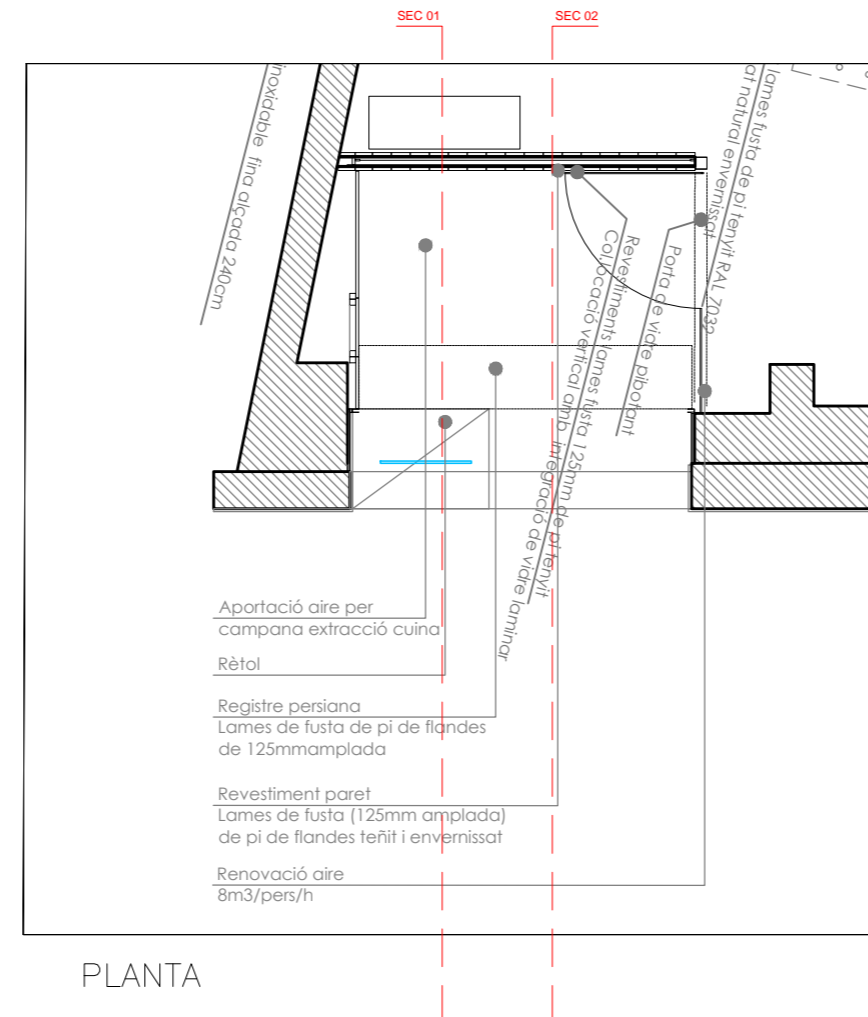

FAÇANA REFORMA

PLANTA

SECCIÓ 01

SECCIÓ 02

IMATGE 3D

AVANTPROJECTE

BAR
RESTAURANT
"TAPS DE SURO"

PLÇ. DE L'AJUNTAMENT,7
08770 SANT SADURNÍ D'ANOIA

Sant Sadurní d'Anoia, 11 Agost 2014

09
FAÇANA

ESCALA 1/50

Els promotors:
MARC SUBIRATS

Arquitecte

Interiorista
MARIA ESTEBAN RECHE

m² STUDIO

o/Mercè Cabestany 8, Sant Sadurní d'Anoia (Bcn)
T. 93 818 33 08 - maria@m2studio.es