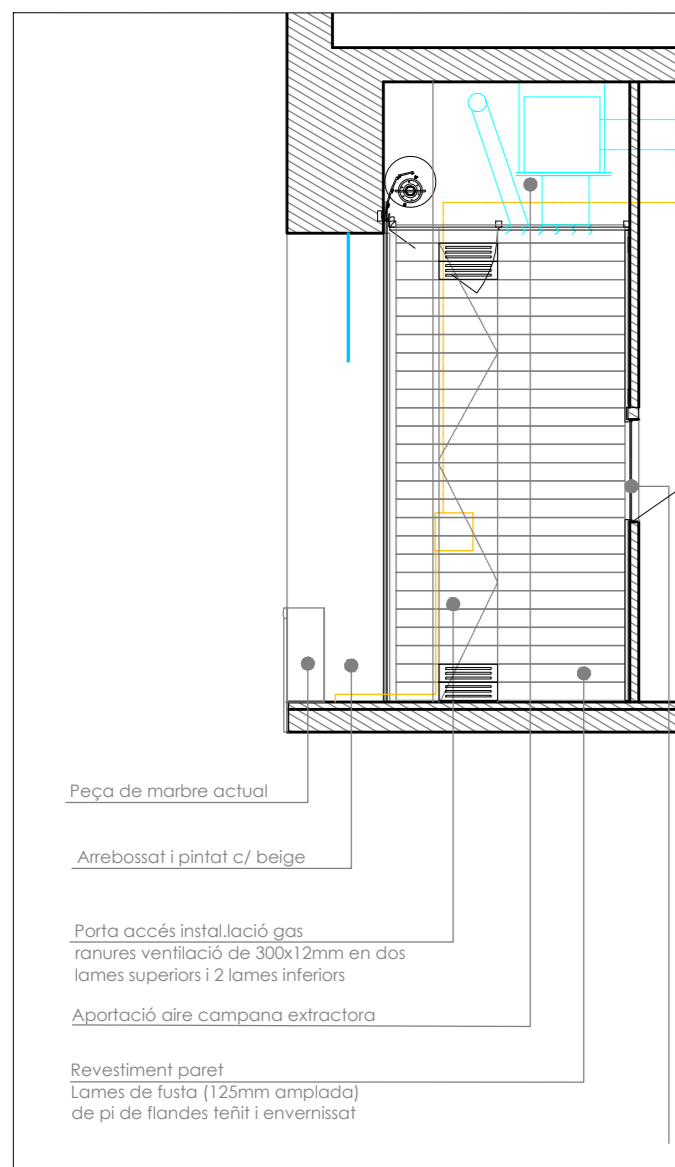

FAÇANA REFORMA

PLANTA

SECCIÓ 01

SECCIÓ 02

IMATGE 3D

AVANTPROJECTE

BAR
RESTAURANT
"TAPS DE SURO"

PLÇ. DE L'AJUNTAMENT,7
08770 SANT SADURNÍ D'ANOIA

Sant Sadurní d'Anoia, 11 Agost 2014

09
FAÇANA

ESCALA 1/50

Els promotors:
MARC SUBIRATS

Arquitecte

Interiorista
MARIA ESTEBAN RECHE

m² STUDIO

o/Mercè Cabestany 8, Sant Sadurní d'Anoia (Bcn)
T. 93 818 33 08 - maria@m2studio.es