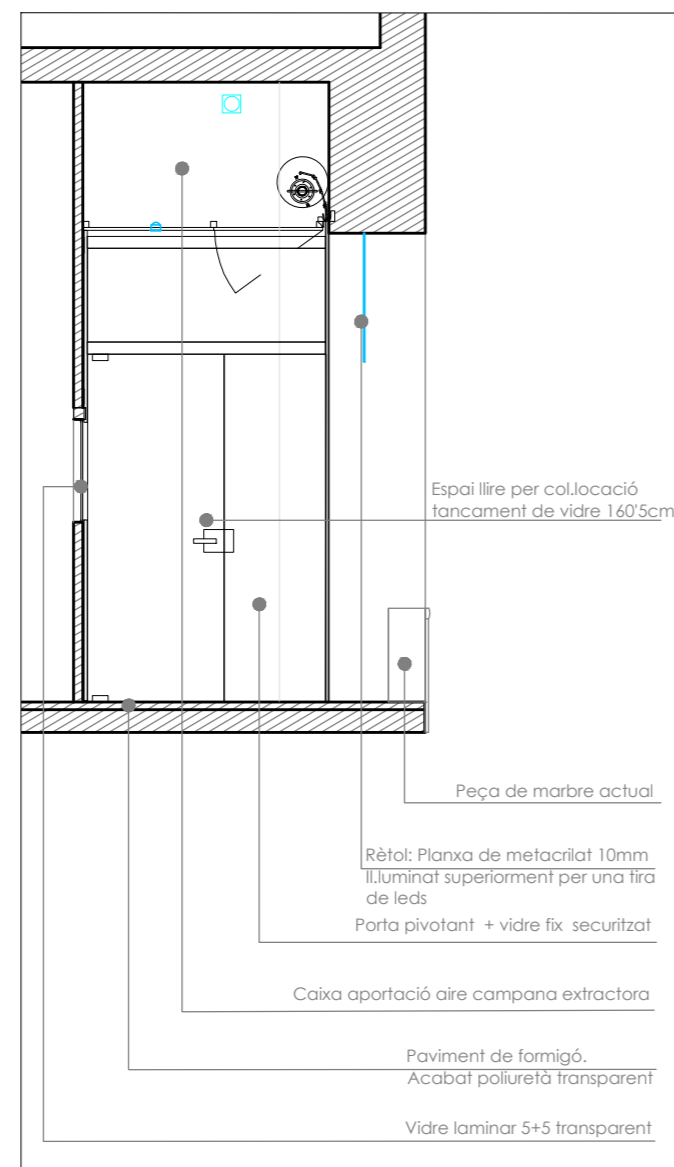

FAÇANA REFORMA

PLANTA

SECCIÓ 01

SECCIÓ 02

IMATGE 3D

AVANTPROJECTE

BAR
RESTAURANT
"TAPS DE SURO"

PLÇ. DE L'AJUNTAMENT,7
08770 SANT SADURNÍ D'ANOIA

Sant Sadurní d'Anoia, 11 Agost 2014

09
FAÇANA

ESCALA 1/50

Els promotors:
MARC SUBIRATS

Arquitecte

Interiorista
MARIA ESTEBAN RECHE

m² STUDIO

o/Mercè Cabestany 8, Sant Sadurní d'Anoia (Bcn)
T. 93 818 33 08 - maria@m2studio.es