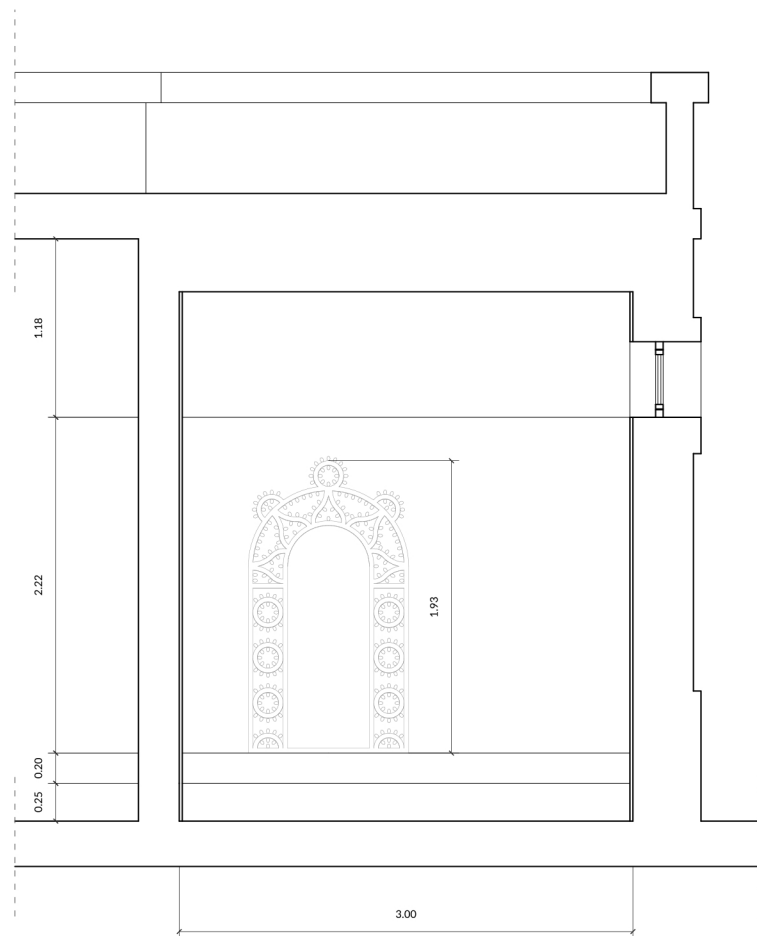

1 : 50

12/12/20