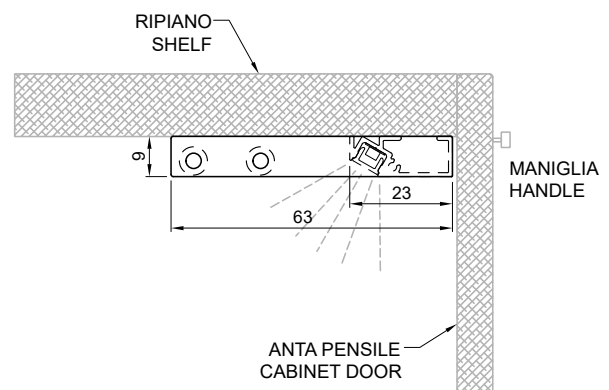

Profili / Profiles

metalarredo

AYR

ESTERNO / EXTERNAL
23 x 9 mm

cod. P73

Profilo esterno in alluminio per illuminazione
interno base

*External aluminum profile for internal base
lighting*

FINITURA / FINISHING

Alluminio
Aluminium

Nero
Black

ACCESSORI
ACCESSORIES

CODICE CODE	IMMAGINE IMAGE	DESCRIZIONE DESCRIPTION	DISEGNO DRAW
P73.TAP		Coppia tappi in plastica Plastic caps pair	

ACCENSIONI (PAG. 218 - 219)
IGNITIONS

CODICE CODE	IMMAGINE IMAGE	VERSIONE VERSION	DESCRIZIONE DESCRIPTION	ICONA ICON
P73V		Rilevatore di presenza Presence detector	Campo di rilevamento Detection field	

STRIP-LED
STRIP-LED

STRIP STRIP	POWER POWER	COLORI LUCE LIGHT COLOURS	LUMEN LUMEN
ST24.5	12W/m		1460
ST25.5	7W/m		940
ST26.5	10W/m		1060
ST29.5	7W/m		754