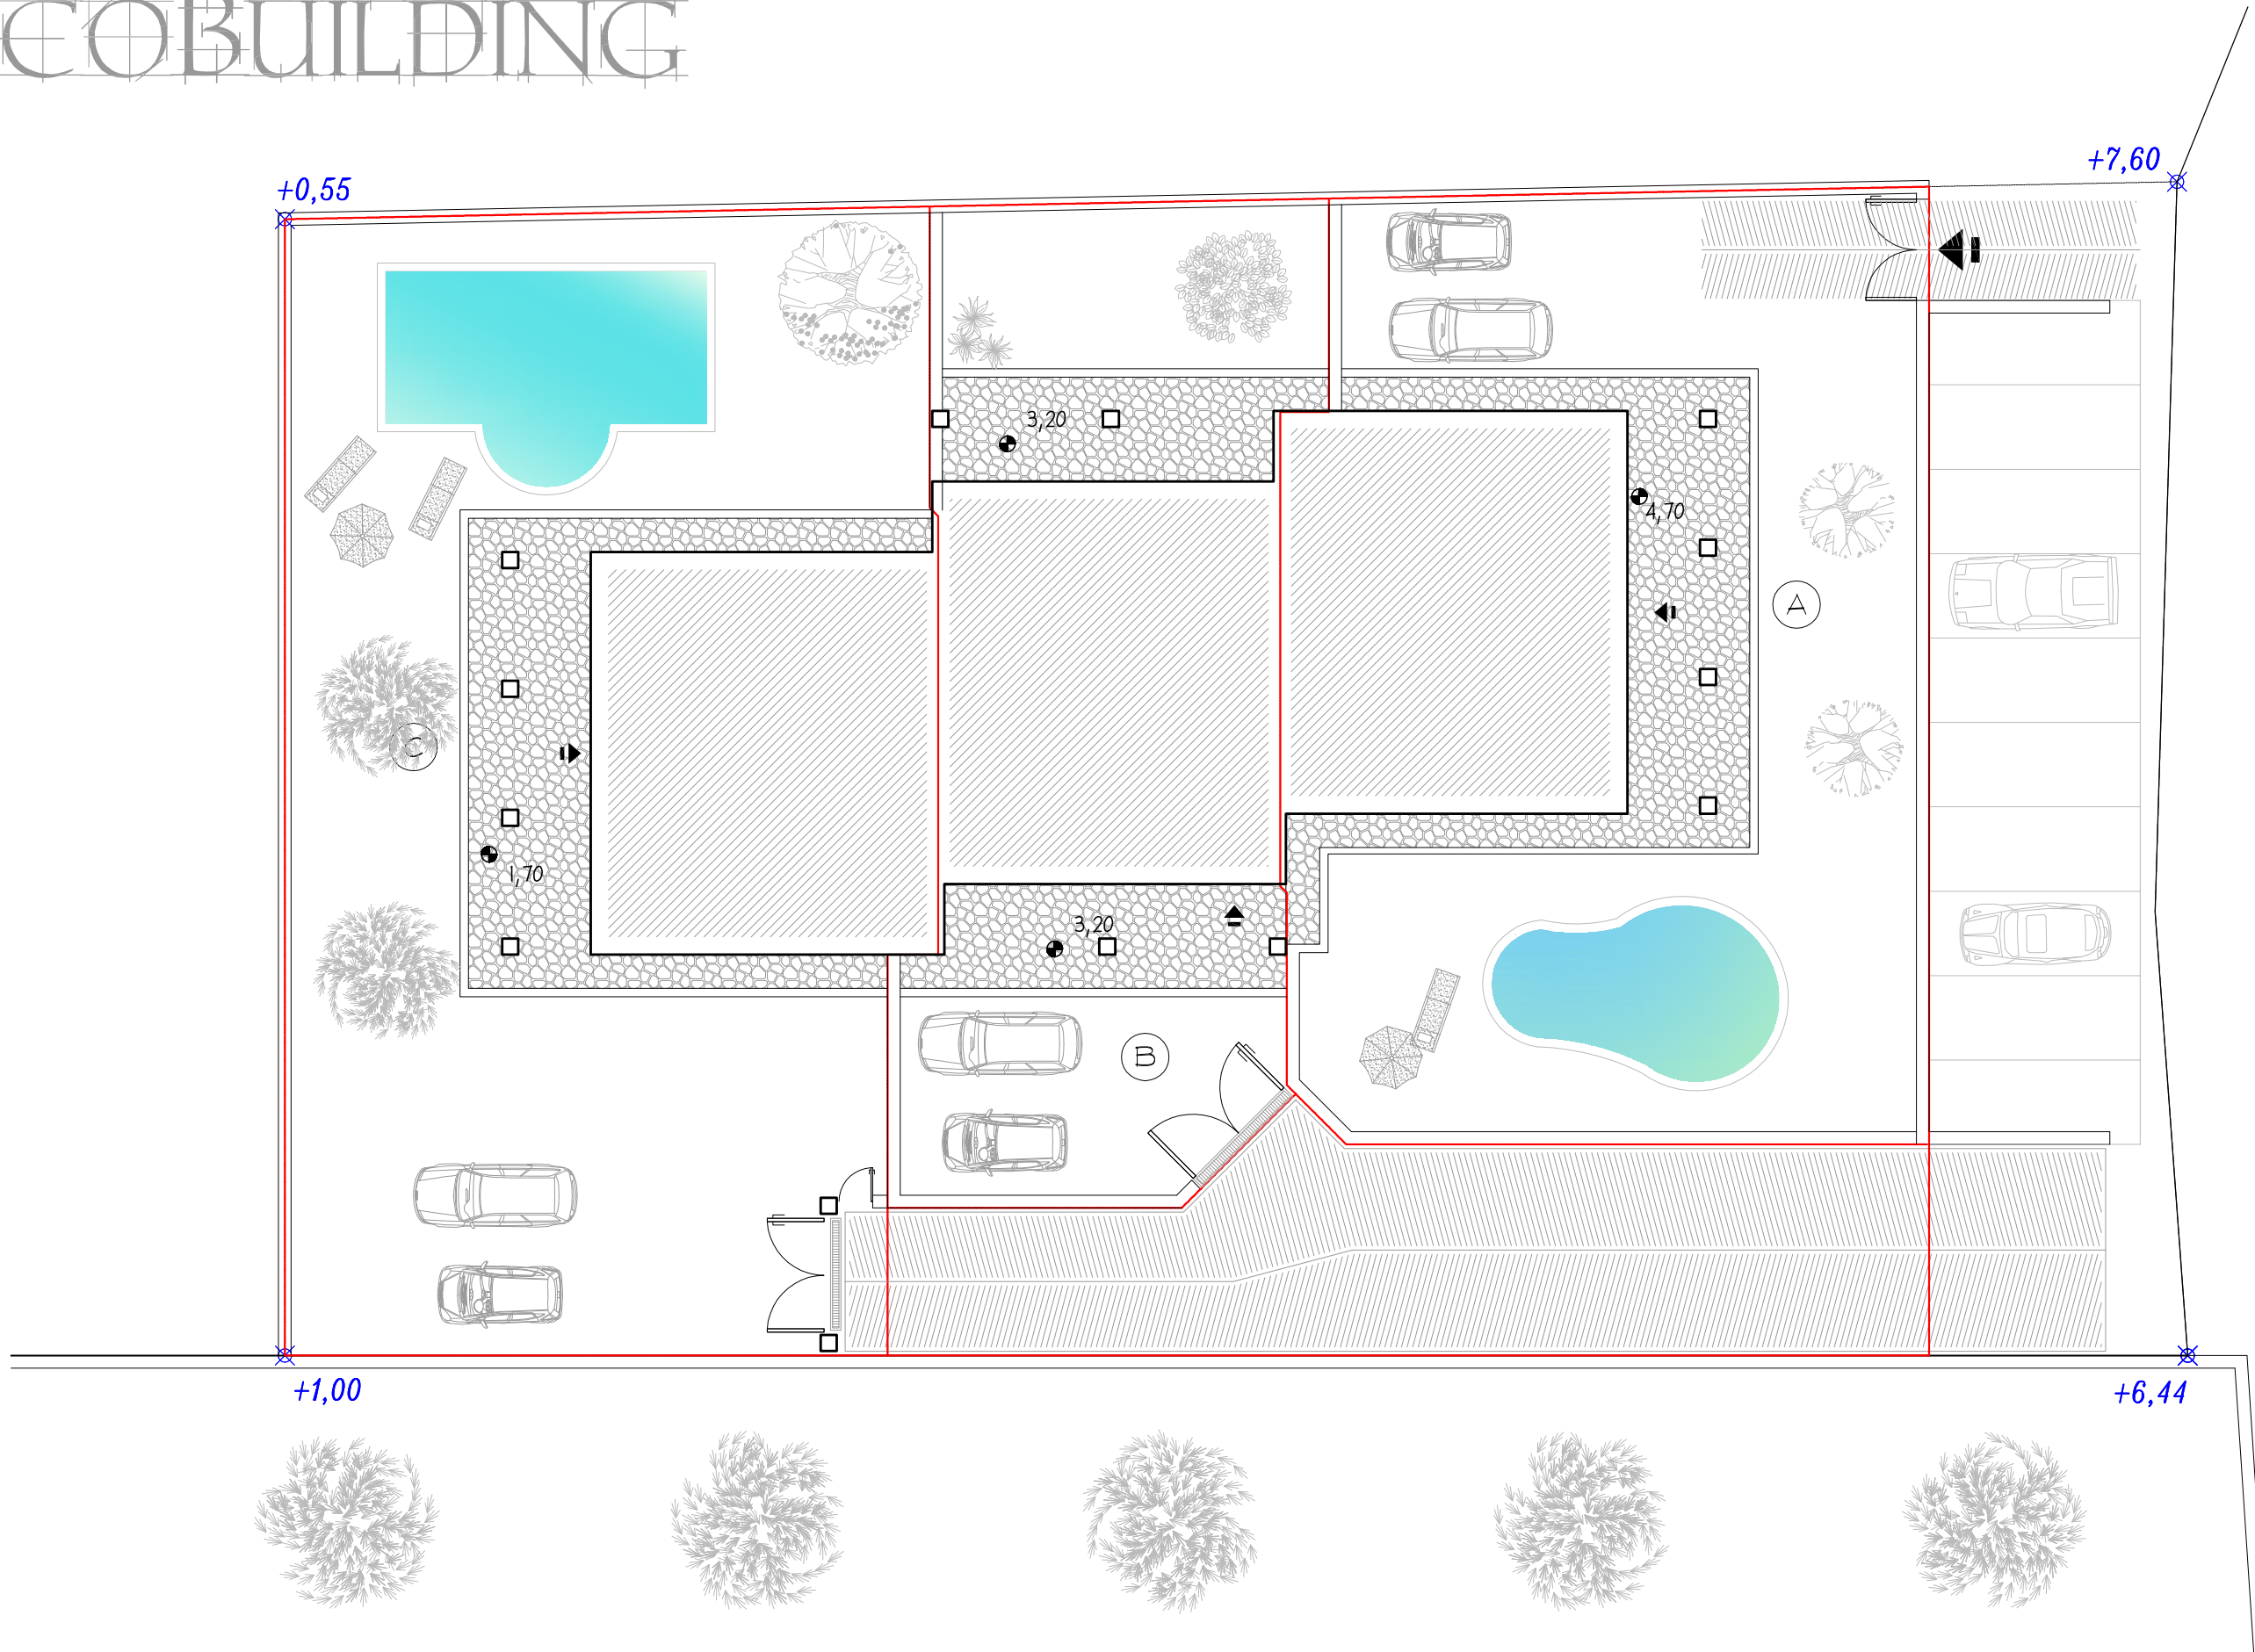

ARATA

ECOBUILDING

ARATA

ECOBUILDING

	A	B	C
Abitazione	79 mq,	78 mq,	79 mq,
Porticato	20 mq,	29 mq,	20 mq,
Terreno	341 mq,	207 mq,	412 mq,
Strada	103 mq,		

ARATA ECOBUILDING

strada comunale Bachetti