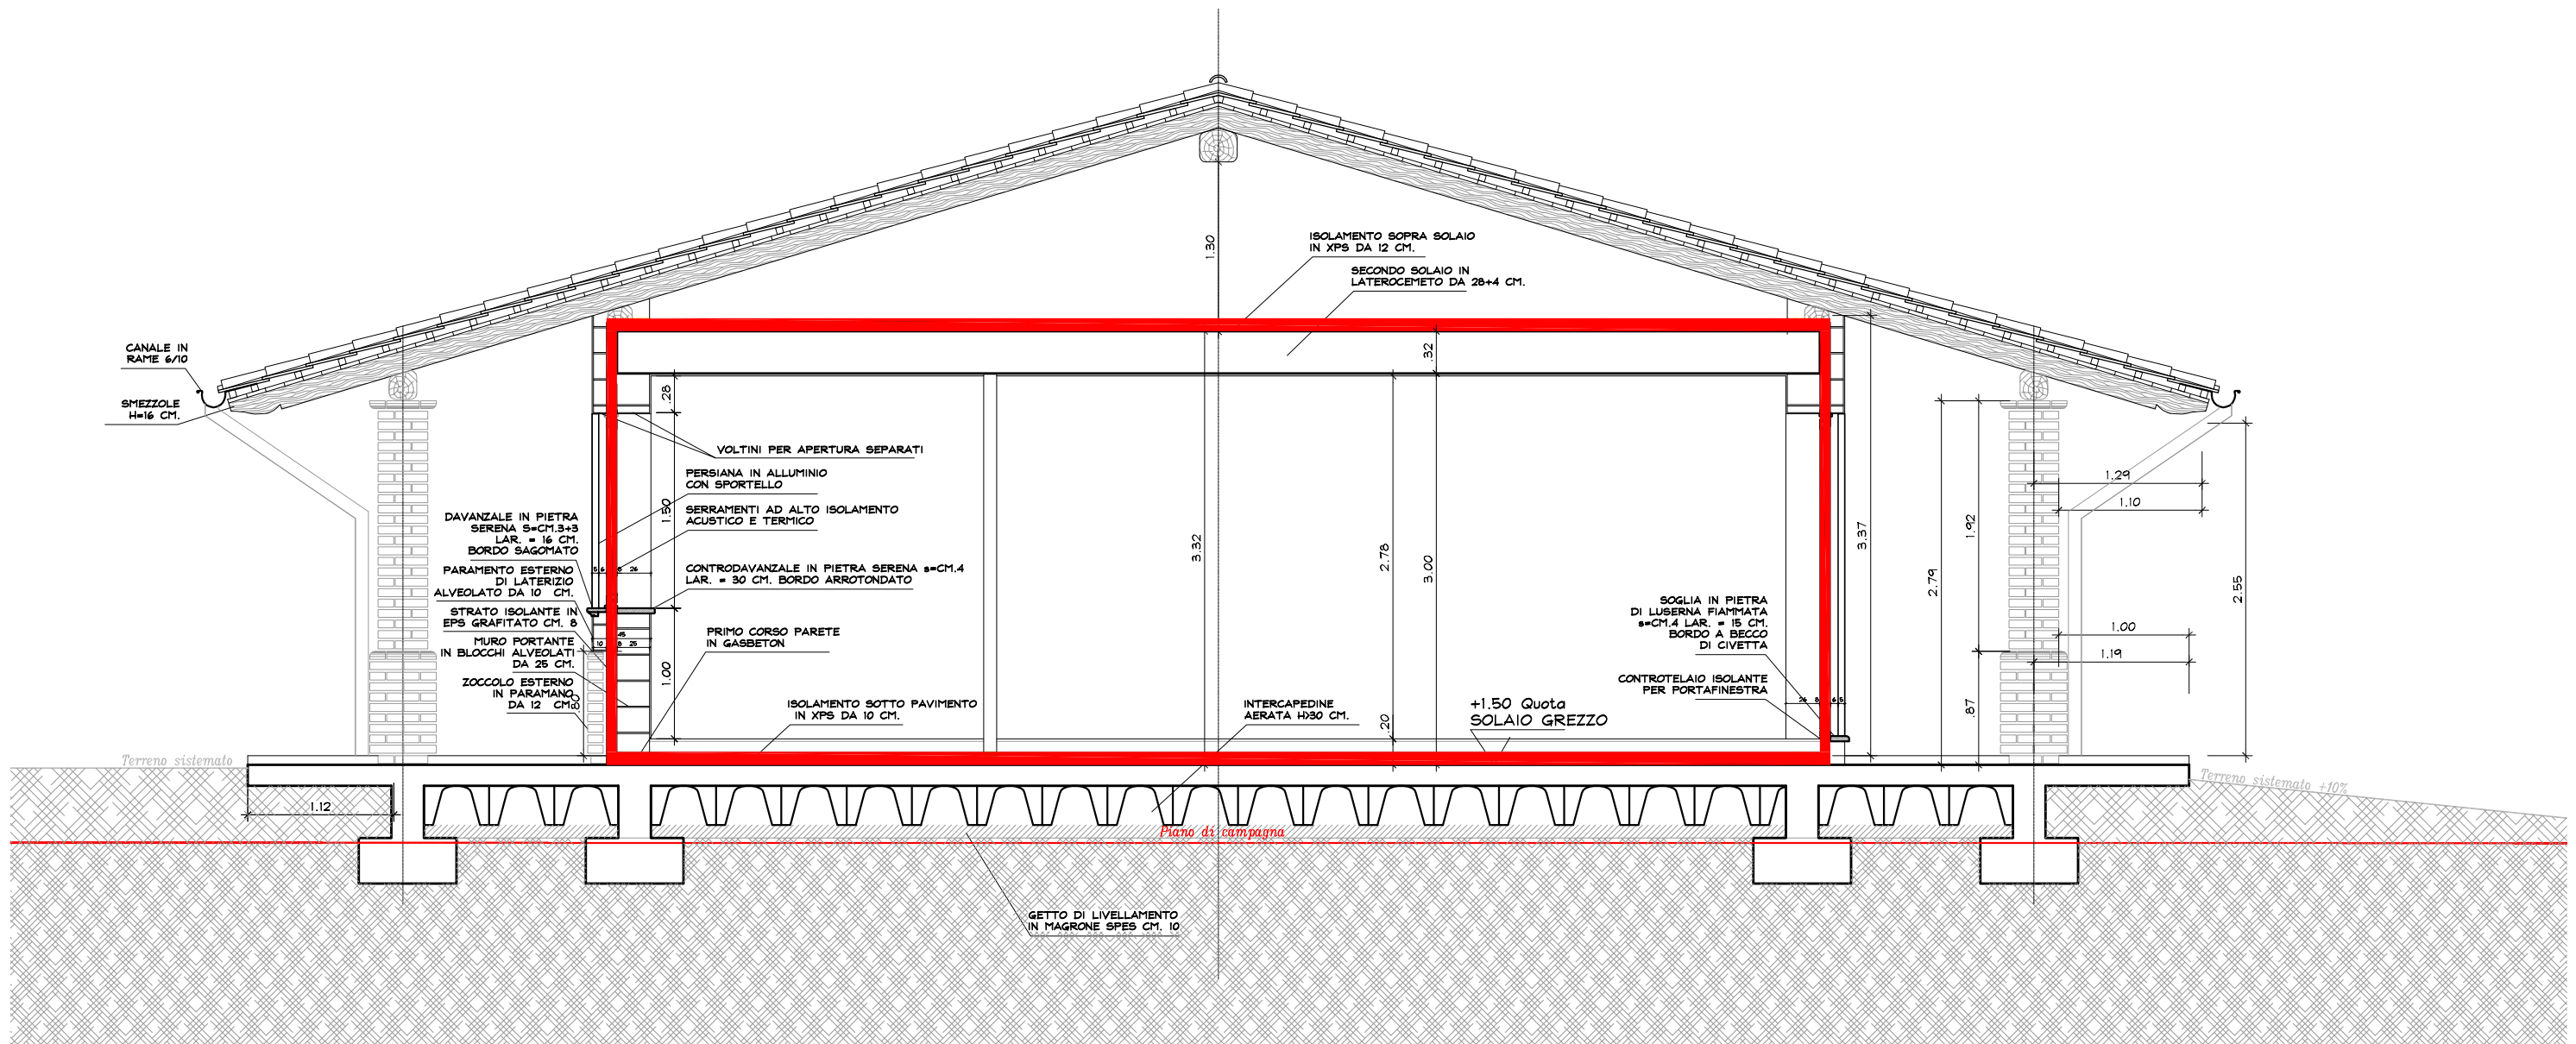

ARATA

ECOBUILDING

ARATA

ECOBUILDING

	A	B	C
Abitazione	79 mq,	78 mq,	79 mq,
Porticato	20 mq,	29 mq,	20 mq,
Terreno	341 mq,	207 mq,	412 mq,
Strada	103 mq,		

ARATA ECOBUILDING

strada comunale Bachetti