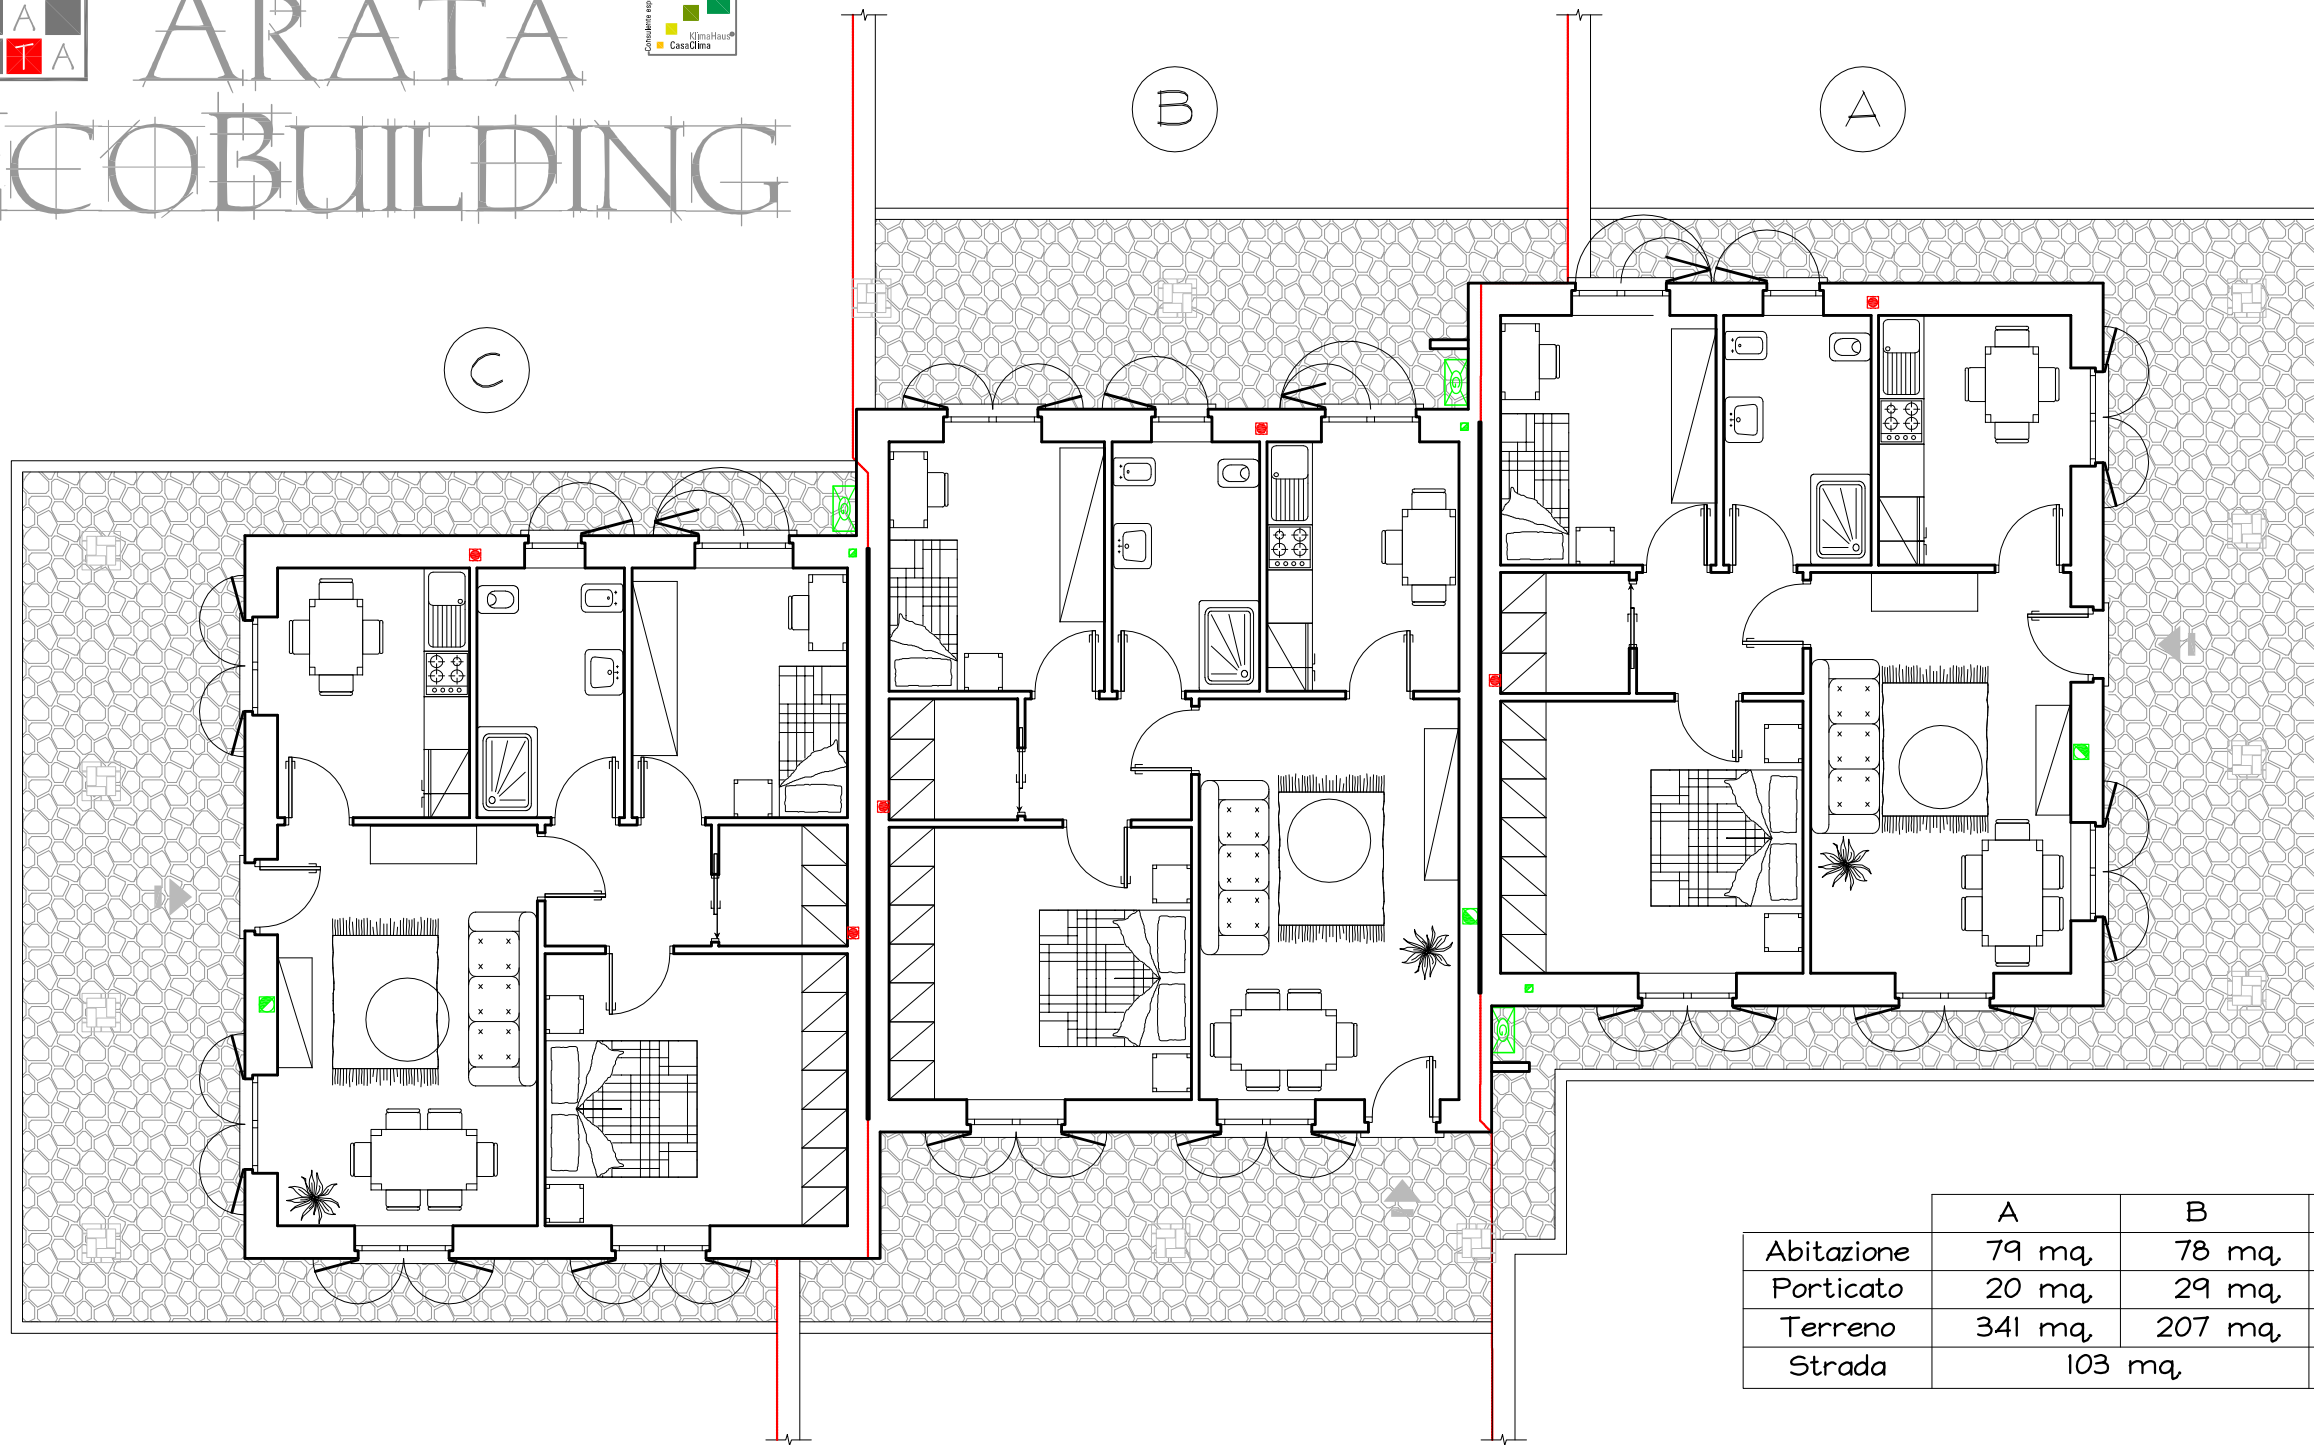

ARATA

ECOBUILDING

ARATA

ECOBUILDING

	A	B	C
Abitazione	79 mq,	78 mq,	79 mq,
Porticato	20 mq,	29 mq,	20 mq,
Terreno	341 mq,	207 mq,	412 mq,
Strada	103 mq,		

ARATA ECOBUILDING

strada comunale Bachetti