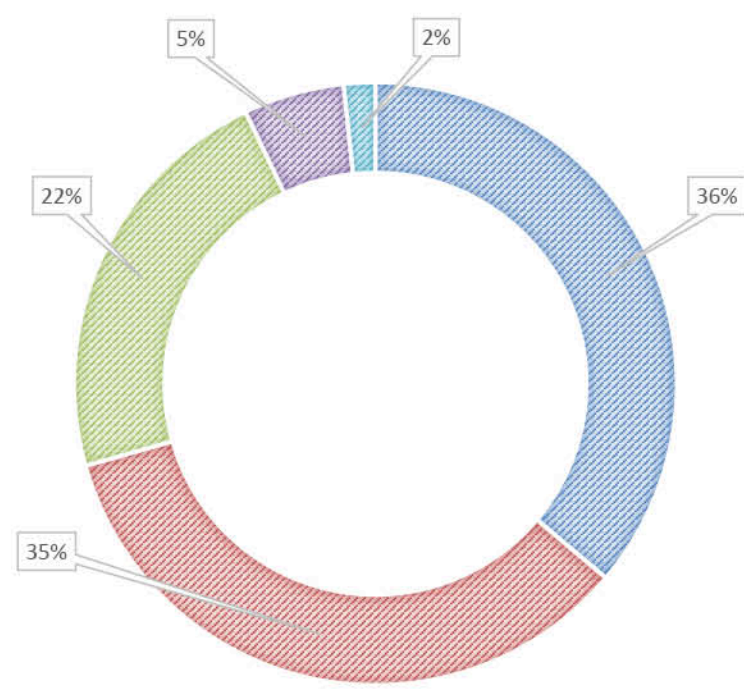

1 Abbazia di San Nilo

2 Palazzo Santovetti

3 Cantine Santovetti

4 Nuovo mercato coperto

5 Scuola "Anna Frank"

6 Comune di Grottaferrata
"Palazzo Consoli"

7 Comando Polizia
Municipale "Palazzo
Grutter"

8 Scuole della divina
Provvidenza

FUNZIONE

- Piazza pubblica
- Sala Polifunzionale (Teatro, auditorium)
- Centro commerciale
- Poliambulatorio
- Altro (palestra, Eatly, appartamenti)

CONTESTO

CONTESTO

FUNZIONE

MEMORIA

MEMORIA

FORME